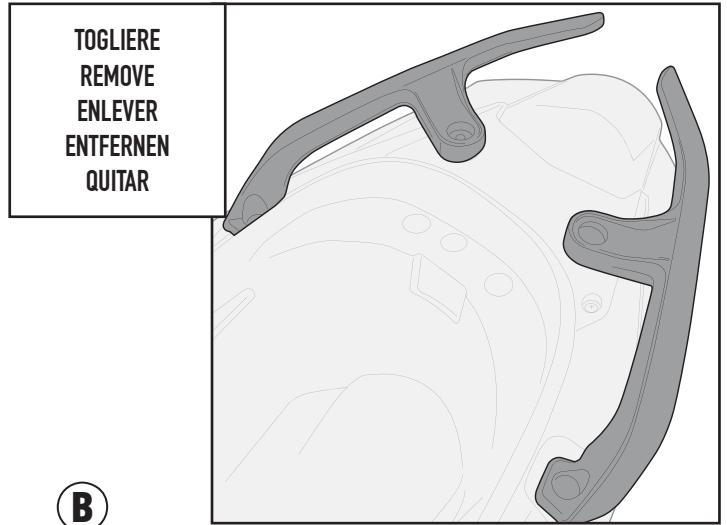

SR6103 - KR6103

PORTAPACCO SPECIFICO - SPECIFIC HOLDER - PORTE-PAQUET SPÉCIFIQUE - SPEZIFISCHER TRÄGER - PORTA-EQUIPAJE ESPECÍFICO - TRANSPORTADOR ESPECÍFICO

KYMCO K-XCT 125i-300i (2013)

ISTRUZIONI DI MONTAGGIO - MOUNTING INSTRUCTIONS
INSTRUCTIONS DE MONTAGE - BAUANLEITUNG
INSTRUCCIONES DE MONTAJE - INSTRUÇÕES DE MONTAGEM