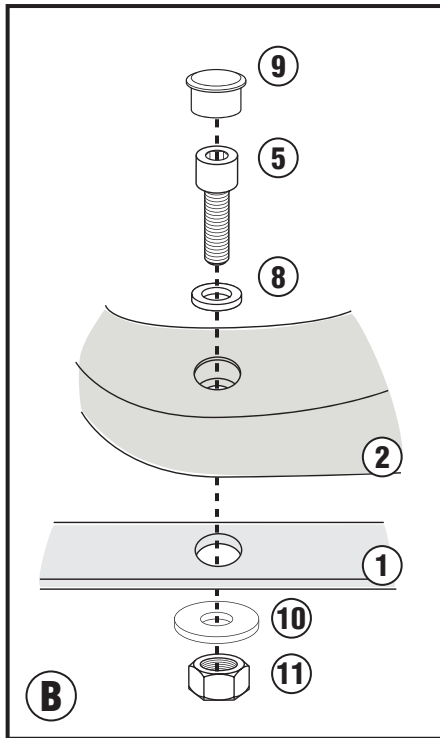

SR6103 - KR6103

PORTAPACCO SPECIFICO - SPECIFIC HOLDER - PORTE-PAQUET SPÉCIFIQUE - SPEZIFISCHER TRÄGER - PORTA-EQUIPAJE ESPECÍFICO - TRANSPORTADOR ESPECÍFICO

KYMCO K-XCT 125i-300i (2013)

ISTRUZIONI DI MONTAGGIO - MOUNTING INSTRUCTIONS
INSTRUCTIONS DE MONTAGE - BAUANLEITUNG
INSTRUCCIONES DE MONTAJE - INSTRUÇÕES DE MONTAGEM