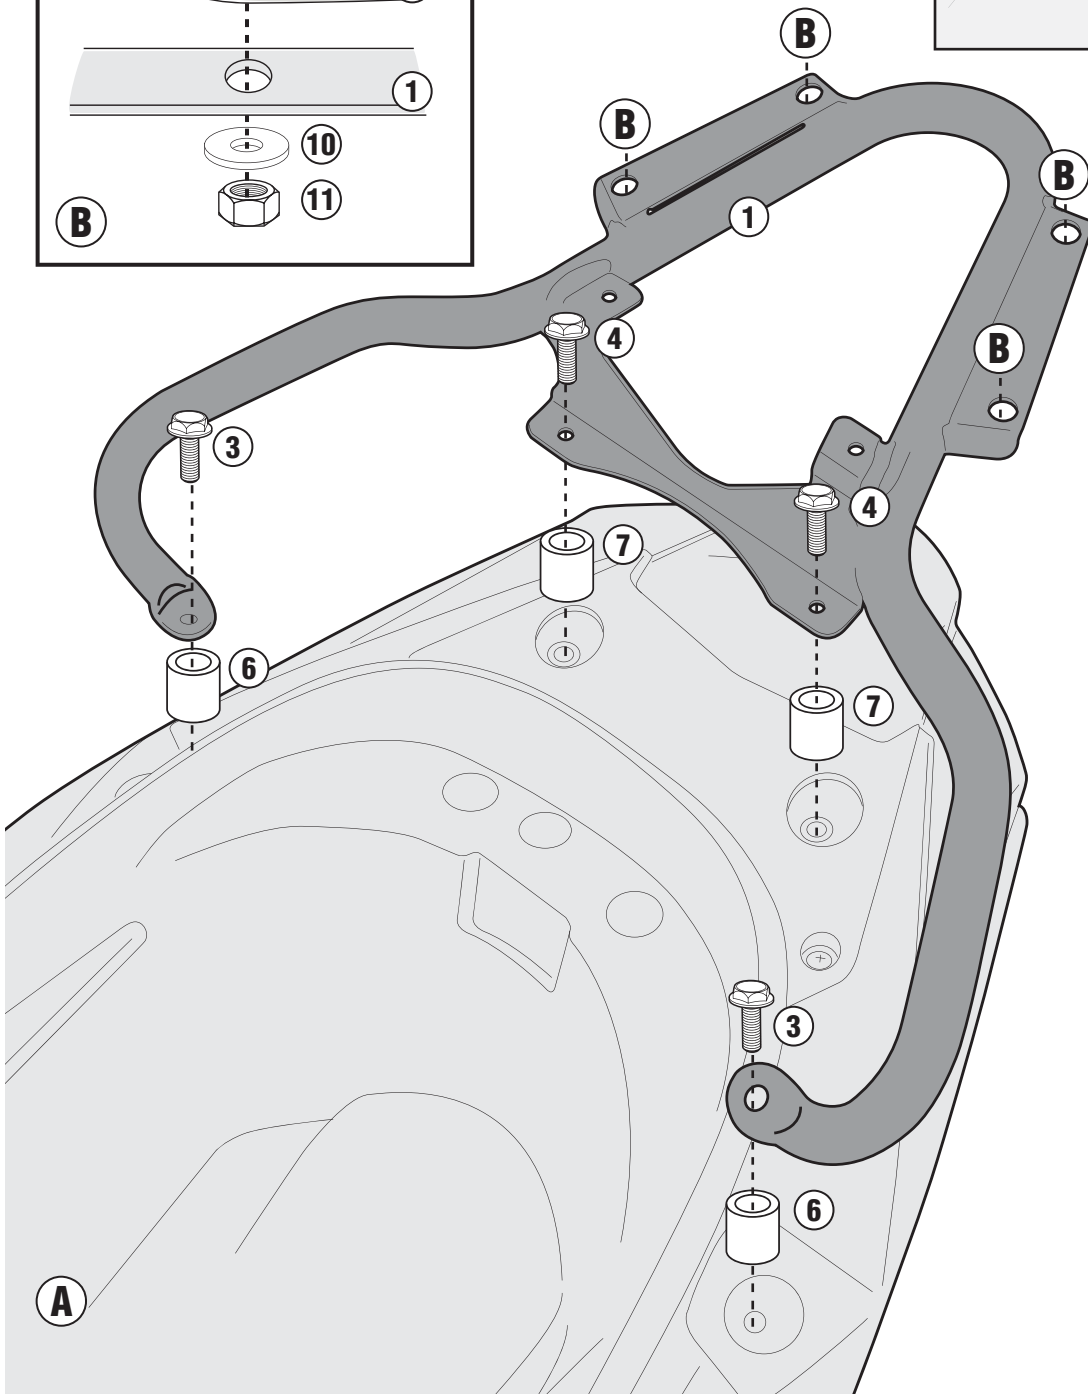

SR6103 - KR6103

PORTAPACCO SPECIFICO - SPECIFIC HOLDER - PORTE-PAQUET SPÉCIFIQUE - SPEZIFISCHER TRÄGER - PORTA-EQUIPAJE ESPECÍFICO - TRANSPORTADOR ESPECÍFICO

KYMCO K-XCT 125i-300i (2013)

ISTRUZIONI DI MONTAGGIO - MOUNTING INSTRUCTIONS
INSTRUCTIONS DE MONTAGE - BAUANLEITUNG
INSTRUCCIONES DE MONTAJE - INSTRUÇÕES DE MONTAGEM