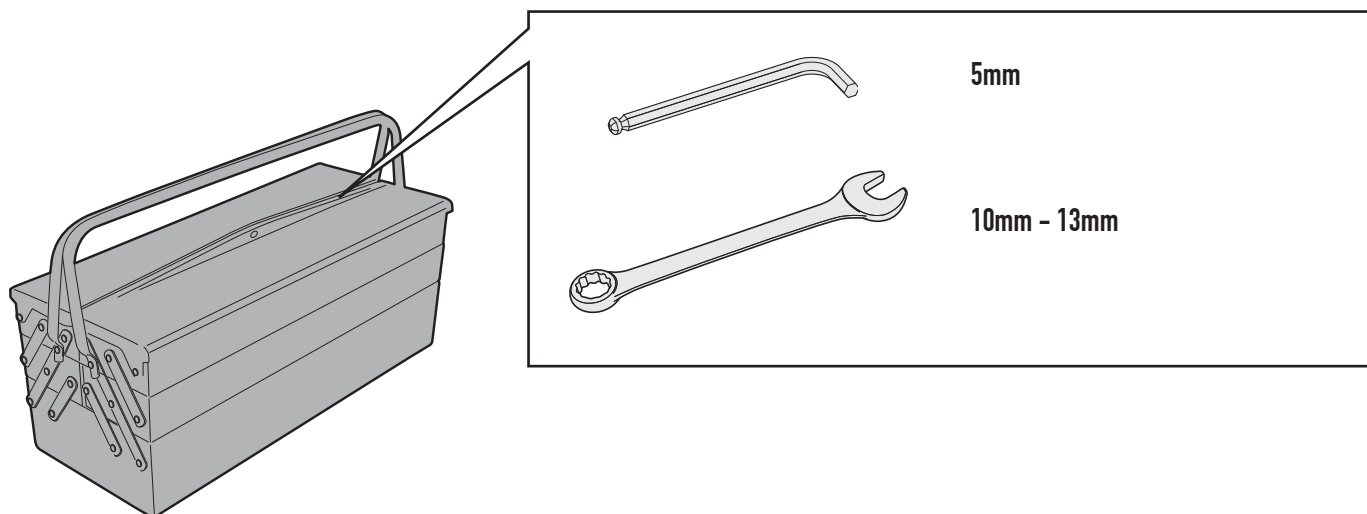

SR6103 - KR6103

PORTAPACCO SPECIFICO - SPECIFIC HOLDER - PORTE-PAQUET SPÉCIFIQUE - SPEZIFISCHER TRÄGER - PORTA-EQUIPAJE ESPECÍFICO - TRANSPORTADOR ESPECÍFICO

KYMCO K-XCT 125i-300i (2013)

N°	Descrizione	Caratteristiche	Codice	Quantità	
1	Supporto - Support - Support Halterung - Soporte - Apoio	-	-	1	
2	Piastra - Plate Platine - Platte Parrilla - Grelha	Z622M	M5	1	
3	Vite - Screw Vis - Schraube Tornillo - Parafuso	TECF M8x30	830TECF	2	
4	Vite - Screw Vis - Schraube Tornillo - Parafuso	TECF M8x35	835TECF	2	
5	Vite - Screw Vis - Schraube Tornillo - Parafuso	TCEI M6x25	625TCE	4	
6	Distanziale - Spacer Entretoise - Distanzstueck Distanciador - Espaçador	Ø18x15 foro 8.5mm	C18L15F8T	2	
7	Distanziale - Spacer Entretoise - Distanzstueck Distanciador - Espaçador	Ø18x22 foro 8.5mm	V522	2	
8	Rondella - Washer Rondelle - Scheibe Arandela - Arruela	Ø6	6RON	4	
9	Copriforo - Bolt Cap Cache Trou - Stopslock Tapa Agujero - Tampa do Orifício	-	Z621	6	
10	Dado - Bolt - Ecrou Mutter - Tuerca - Porca	Auto Bloccante M6	6DADIAU	4	
11	Rondella - Washer Rondelle - Scheibe Arandela - Arruela	Ø6x18	618RON	4	

SR6103 - KR6103

PORTAPACCO SPECIFICO - SPECIFIC HOLDER - PORTE-PAQUET SPÉCIFIQUE - SPEZIFISCHER TRÄGER - PORTA-EQUIPAJE ESPECÍFICO - TRANSPORTADOR ESPECÍFICO

KYMCO K-XCT 125i-300i (2013)

SR6103 - KR6103

PORTAPACCO SPECIFICO - SPECIFIC HOLDER - PORTE-PAQUET SPÉCIFIQUE - SPEZIFISCHER TRÄGER - PORTA-EQUIPAJE ESPECÍFICO - TRANSPORTADOR ESPECÍFICO