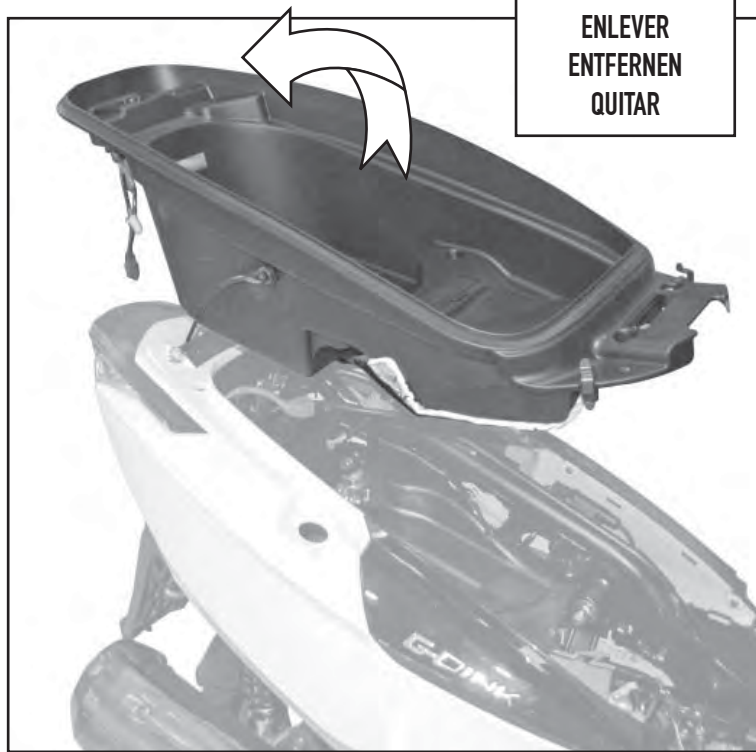

SR6101 - KR6101

PORTAPACCO SPECIFICO - SPECIFIC HOLDER - PORTE-PAQUET SPÉCIFIQUE - SPEZIFISCHER TRÄGER - PORTA-EQUIPAJE ESPECÍFICO

KYMCO G-Dink 125-300 (2012)

N°	Descrizione	Caratteristiche	Codice	Quantità	
1	Supporto - Support Support - Halter - Soporte	-	-	1	
2	Supporto - Support Support - Halter - Soporte	-	-	2 (Dx,Sx)	
3	Vite - Screw Vis - Schraube Tornillo	TEF M8x16		2	
4	Vite - Screw Vis - Schraube Tornillo	TEF M8x30		2	
5	Vite - Screw Vis - Schraube Tornillo	TEF M8x35		2	
6	Vite - Screw Vis - Schraube Tornillo	TE M10x55 passo 1,25		2	
7	Distanziale - Spacer Entretoise - Distanzstueck Distanciador	Ø18x10 foro 8.5mm	C18L10F8T	2	
8	Distanziale - Spacer Entretoise - Distanzstueck Distanciador	Ø18x15.5	V076	2	
9	Rondella - Washer Rondelle - Scheibe - Arandela	Ø10		4	
10	Componenti Originali Original Parts Parties Originales Original Bauteile Componentes Originales				

SR6101 - KR6101

PORTAPACCO SPECIFICO - SPECIFIC HOLDER - PORTE-PAQUET SPÉCIFIQUE - SPEZIFISCHER TRÄGER - PORTA-EQUIPAJE ESPECÍFICO

KYMCO G-Dink 125-300 (2012)

TOGLIERE
REMOVE
ENLEVER
ENTFERNEN
QUITAR

ATTENZIONE: CARICO MASSIMO, 3Kg
WARNING: MAX LOAD, 3Kg.
ATTENTION: CHARGE MAXIMUM, 3Kg.
ACHTUNG: MAX, 3Kg.
¡ATENCIÓN!: CARGA MÁXIMA, 3Kg.