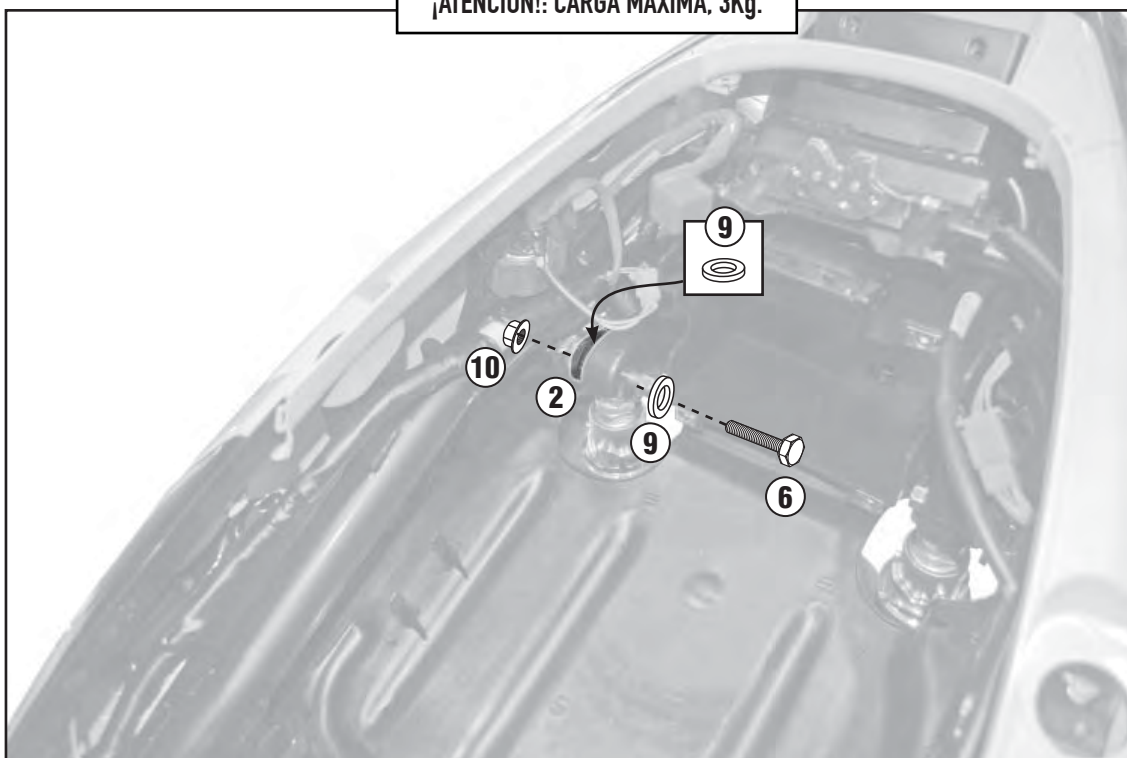

SR6101 - KR6101

PORTAPACCO SPECIFICO - SPECIFIC HOLDER - PORTE-PAQUET SPÉCIFIQUE - SPEZIFISCHER TRÄGER - PORTA-EQUIPAJE ESPECÍFICO

KYMCO G-Dink 125-300 (2012)

N°	Descrizione	Caratteristiche	Codice	Quantità	
1	Supporto - Support Support - Halter - Soporte	-	-	1	
2	Supporto - Support Support - Halter - Soporte	-	-	2 (Dx,Sx)	
3	Vite - Screw Vis - Schraube Tornillo	TEF M8x16		2	
4	Vite - Screw Vis - Schraube Tornillo	TEF M8x30		2	
5	Vite - Screw Vis - Schraube Tornillo	TEF M8x35		2	
6	Vite - Screw Vis - Schraube Tornillo	TE M10x55 passo 1,25		2	
7	Distanziale - Spacer Entretoise - Distanzstueck Distanciador	Ø18x10 foro 8.5mm	C18L10F8T	2	
8	Distanziale - Spacer Entretoise - Distanzstueck Distanciador	Ø18x15.5	V076	2	
9	Rondella - Washer Rondelle - Scheibe - Arandela	Ø10		4	
10	Componenti Originali Original Parts Parties Originales Original Bauteile Componentes Originales				

SR6101 - KR6101

PORTAPACCO SPECIFICO - SPECIFIC HOLDER - PORTE-PAQUET SPÉCIFIQUE - SPEZIFISCHER TRÄGER - PORTA-EQUIPAJE ESPECÍFICO

KYMCO G-Dink 125-300 (2012)

TOGLIERE
REMOVE
ENLEVER
ENTFERNEN
QUITAR

ATTENZIONE: CARICO MASSIMO, 3Kg
WARNING: MAX LOAD, 3Kg.
ATTENTION: CHARGE MAXIMUM, 3Kg.
ACHTUNG: MAX, 3Kg.
¡ATENCIÓN!: CARGA MÁXIMA, 3Kg.

SR6101 - KR6101

PORTAPACCO SPECIFICO - SPECIFIC HOLDER - PORTE-PAQUET SPÉCIFIQUE - SPEZIFISCHER TRÄGER - PORTA-EQUIPAJE ESPECÍFICO

KYMCO G-Dink 125-300 (2012)