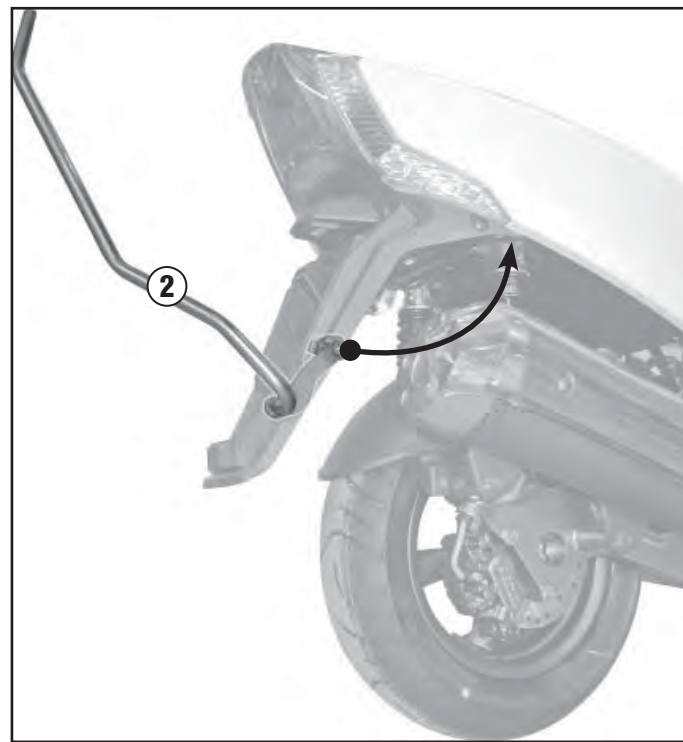

SR6101 - KR6101

PORTAPACCO SPECIFICO - SPECIFIC HOLDER - PORTE-PAQUET SPÉCIFIQUE - SPEZIFISCHER TRÄGER - PORTA-EQUIPAJE ESPECÍFICO

KYMCO G-Dink 125-300 (2012)

N°	Descrizione	Caratteristiche	Codice	Quantità	
1	Supporto - Support Support - Halter - Soporte	-	-	1	
2	Supporto - Support Support - Halter - Soporte	-	-	2 (Dx,Sx)	
3	Vite - Screw Vis - Schraube Tornillo	TEF M8x16		2	
4	Vite - Screw Vis - Schraube Tornillo	TEF M8x30		2	
5	Vite - Screw Vis - Schraube Tornillo	TEF M8x35		2	
6	Vite - Screw Vis - Schraube Tornillo	TE M10x55 passo 1,25		2	
7	Distanziale - Spacer Entretoise - Distanzstueck Distanciador	Ø18x10 foro 8.5mm	C18L10F8T	2	
8	Distanziale - Spacer Entretoise - Distanzstueck Distanciador	Ø18x15.5	V076	2	
9	Rondella - Washer Rondelle - Scheibe - Arandela	Ø10		4	
10	Componenti Originali Original Parts Parties Originales Original Bauteile Componentes Originales				

SR6101 - KR6101

PORTAPACCO SPECIFICO - SPECIFIC HOLDER - PORTE-PAQUET SPÉCIFIQUE - SPEZIFISCHER TRÄGER - PORTA-EQUIPAJE ESPECÍFICO

KYMCO G-Dink 125-300 (2012)

TOGLIERE
REMOVE
ENLEVER
ENTFERNEN
QUITAR

ATTENZIONE: CARICO MASSIMO, 3Kg
WARNING: MAX LOAD, 3Kg.
ATTENTION: CHARGE MAXIMUM, 3Kg.
ACHTUNG: MAX, 3Kg.
¡ATENCIÓN!: CARGA MÁXIMA, 3Kg.