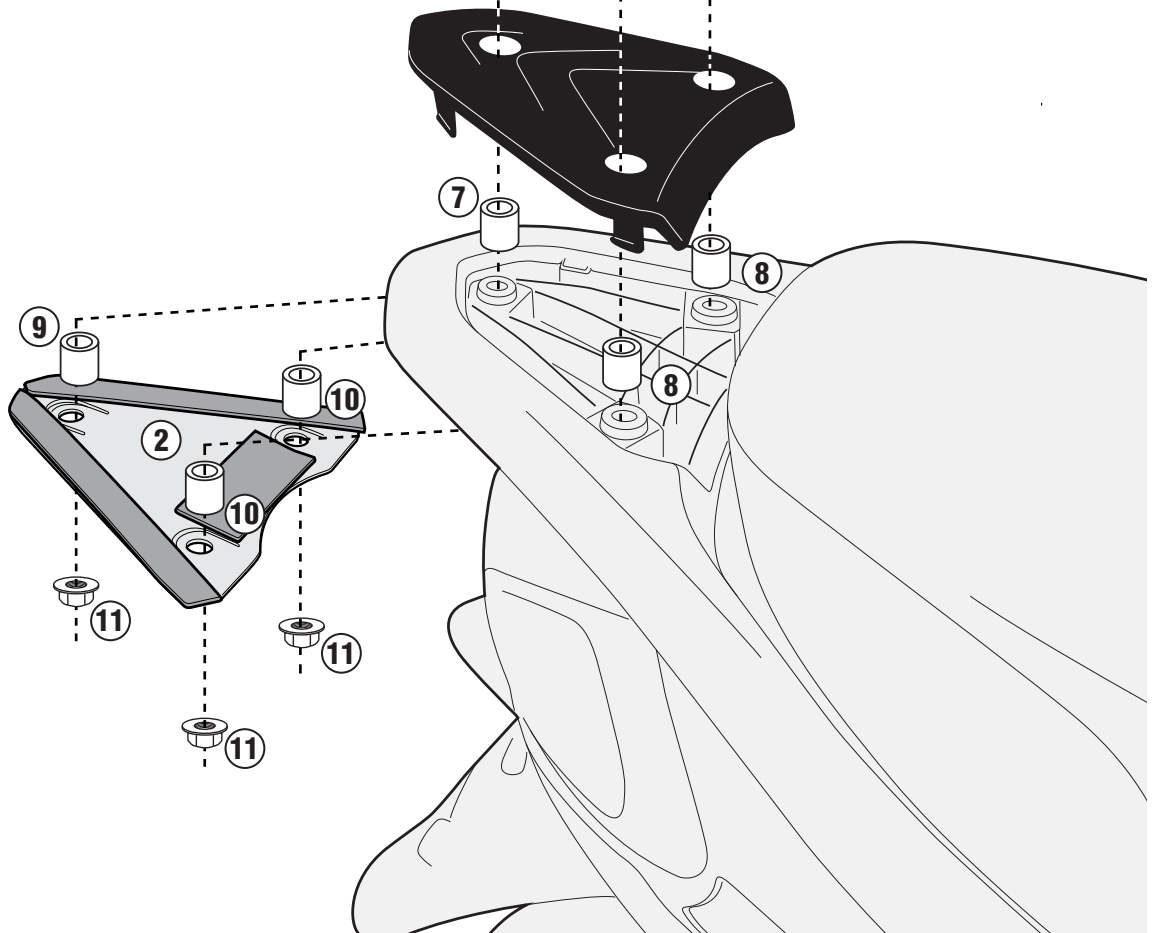

SR5605 - KR5605

PORTAPACCO SPECIFICO - SPECIFIC HOLDER - PORTE-PAQUET SPÉCIFIQUE - SPEZIFISCHER TRÄGER - PORTA-EQUIPAJE ESPECÍFICO

PIAGGIO FLY 50cc (2012)

ISTRUZIONI DI MONTAGGIO - MOUNTING INSTRUCTIONS
INSTRUCTIONS DE MONTAGE - BAUANLEITUNG - INSTRUCCIONES
DE MONTAJE