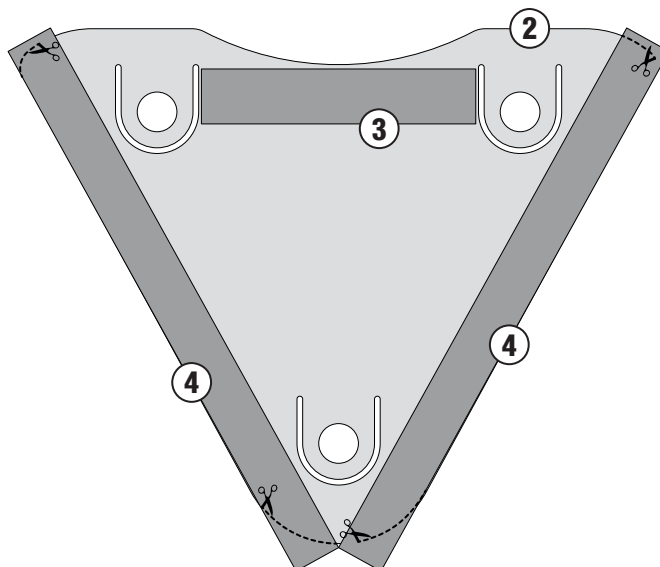

## PIAGGIO FLY 50cc (2012)

N°	Descrizione	Caratteristiche	Codice	Quantità	
1	Supporto - Support - Support Halterung - Soporte	Sp. 3mm	GL2222	1	
2	Supporto - Support - Support Halterung - Soporte	Sp. 3mm	GL2223	1	
3	Protezione Adesiva - Adhesive Protection Protection Adhesive - Schutzkleber Protección Adhesiva	70mm	Mousse1	1	
4	Protezione Adesiva - Adhesive Protection Protection Adhesive - Schutzkleber Protección Adhesiva	320mm	Mousse4	1	
5	Vite - Screw Vis - Schraube Tornillo	TSCEI M8x50	850TSP	1	
6	Vite - Screw Vis - Schraube Tornillo	TSCEI M8x65	865TSP	2	
7	Distanziale - Spacer Entretoise - Distanzstueck Distanciador	Ø16x10 foro 10mm	V032	1	
8	Distanziale - Spacer Entretoise - Distanzstueck Distanciador	Ø20x15 foro 10.5mm	V625	2	
9	Distanziale - Spacer Entretoise - Distanzstueck Distanciador	Ø16x15 Sp.2mm	V852	1	
10	Distanziale - Spacer Entretoise - Distanzstueck Distanciador	Ø16x23 Sp.2mm	V853	2	
11	Dado - Bolt - Ecrou Mutter - Tuerca	Dado auto bloccante flangiato M8	8DADIAFLN	3	
12	Particolari Inclusi Nel Kit Viteria Della Piastra Components Included In The Fitting Kit Of The Plate Pièces Inclues Dans Le Kit De Vis De La Platine Die Einzelnen Teile Sind Bei Montagekit Der Platte Enthalten Despieces Incluidos En El Kit De Anclajes De La Parrilla				

## PIAGGIO FLY 50cc (2012)

1x320mm

2x160mm