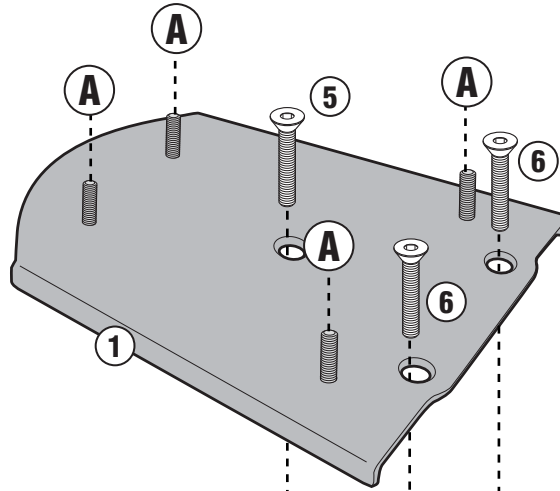

SR5605 - KR5605

PORTAPACCO SPECIFICO - SPECIFIC HOLDER - PORTE-PAQUET SPÉCIFIQUE - SPEZIFISCHER TRÄGER - PORTA-EQUIPAJE ESPECÍFICO

PIAGGIO FLY 50cc (2012)

ISTRUZIONI DI MONTAGGIO - MOUNTING INSTRUCTIONS
INSTRUCTIONS DE MONTAGE - BAUANLEITUNG - INSTRUCCIONES
DE MONTAJE