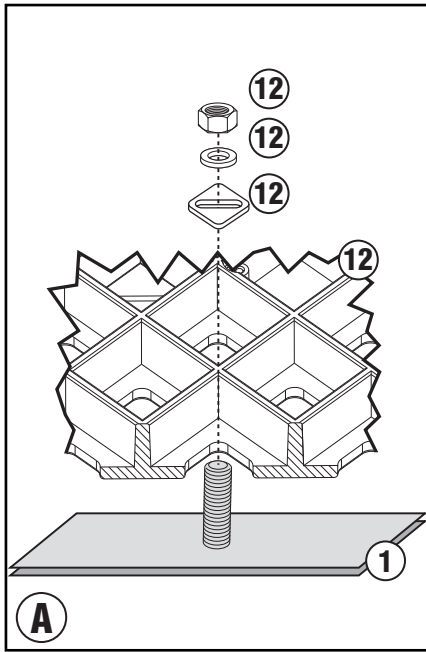

SR5605 - KR5605

PORTAPACCO SPECIFICO - SPECIFIC HOLDER - PORTE-PAQUET SPÉCIFIQUE - SPEZIFISCHER TRÄGER - PORTA-EQUIPAJE ESPECÍFICO

PIAGGIO FLY 50cc (2012)

ISTRUZIONI DI MONTAGGIO - MOUNTING INSTRUCTIONS
INSTRUCTIONS DE MONTAGE - BAUANLEITUNG - INSTRUCCIONES
DE MONTAJE