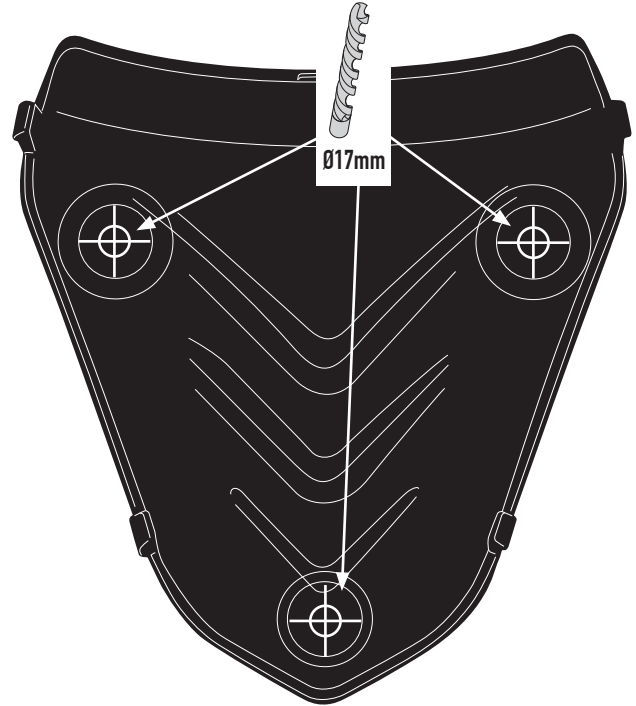

## PIAGGIO FLY 50cc (2012)

N°	Descrizione	Caratteristiche	Codice	Quantità	
1	Supporto - Support - Support Halterung - Soporte	Sp. 3mm	GL2222	1	
2	Supporto - Support - Support Halterung - Soporte	Sp. 3mm	GL2223	1	
3	Protezione Adesiva - Adhesive Protection Protection Adhesive - Schutzkleber Protección Adhesiva	70mm	Mousse1	1	
4	Protezione Adesiva - Adhesive Protection Protection Adhesive - Schutzkleber Protección Adhesiva	320mm	Mousse4	1	
5	Vite - Screw Vis - Schraube Tornillo	TSCEI M8x50	850TSP	1	
6	Vite - Screw Vis - Schraube Tornillo	TSCEI M8x65	865TSP	2	
7	Distanziale - Spacer Entretoise - Distanzstueck Distanciador	Ø16x10 foro 10mm	V032	1	
8	Distanziale - Spacer Entretoise - Distanzstueck Distanciador	Ø20x15 foro 10.5mm	V625	2	
9	Distanziale - Spacer Entretoise - Distanzstueck Distanciador	Ø16x15 Sp.2mm	V852	1	
10	Distanziale - Spacer Entretoise - Distanzstueck Distanciador	Ø16x23 Sp.2mm	V853	2	
11	Dado - Bolt - Ecrou Mutter - Tuerca	Dado auto bloccante flangiato M8	8DADIAFLN	3	
12	Particolari Inclusi Nel Kit Viteria Della Piastra Components Included In The Fitting Kit Of The Plate Pièces Inclues Dans Le Kit De Vis De La Platine Die Einzelnen Teile Sind Bei Montagekit Der Platte Enthalten Despieces Incluidos En El Kit De Anclajes De La Parrilla				

## PIAGGIO FLY 50cc (2012)

1x320mm

2x160mm