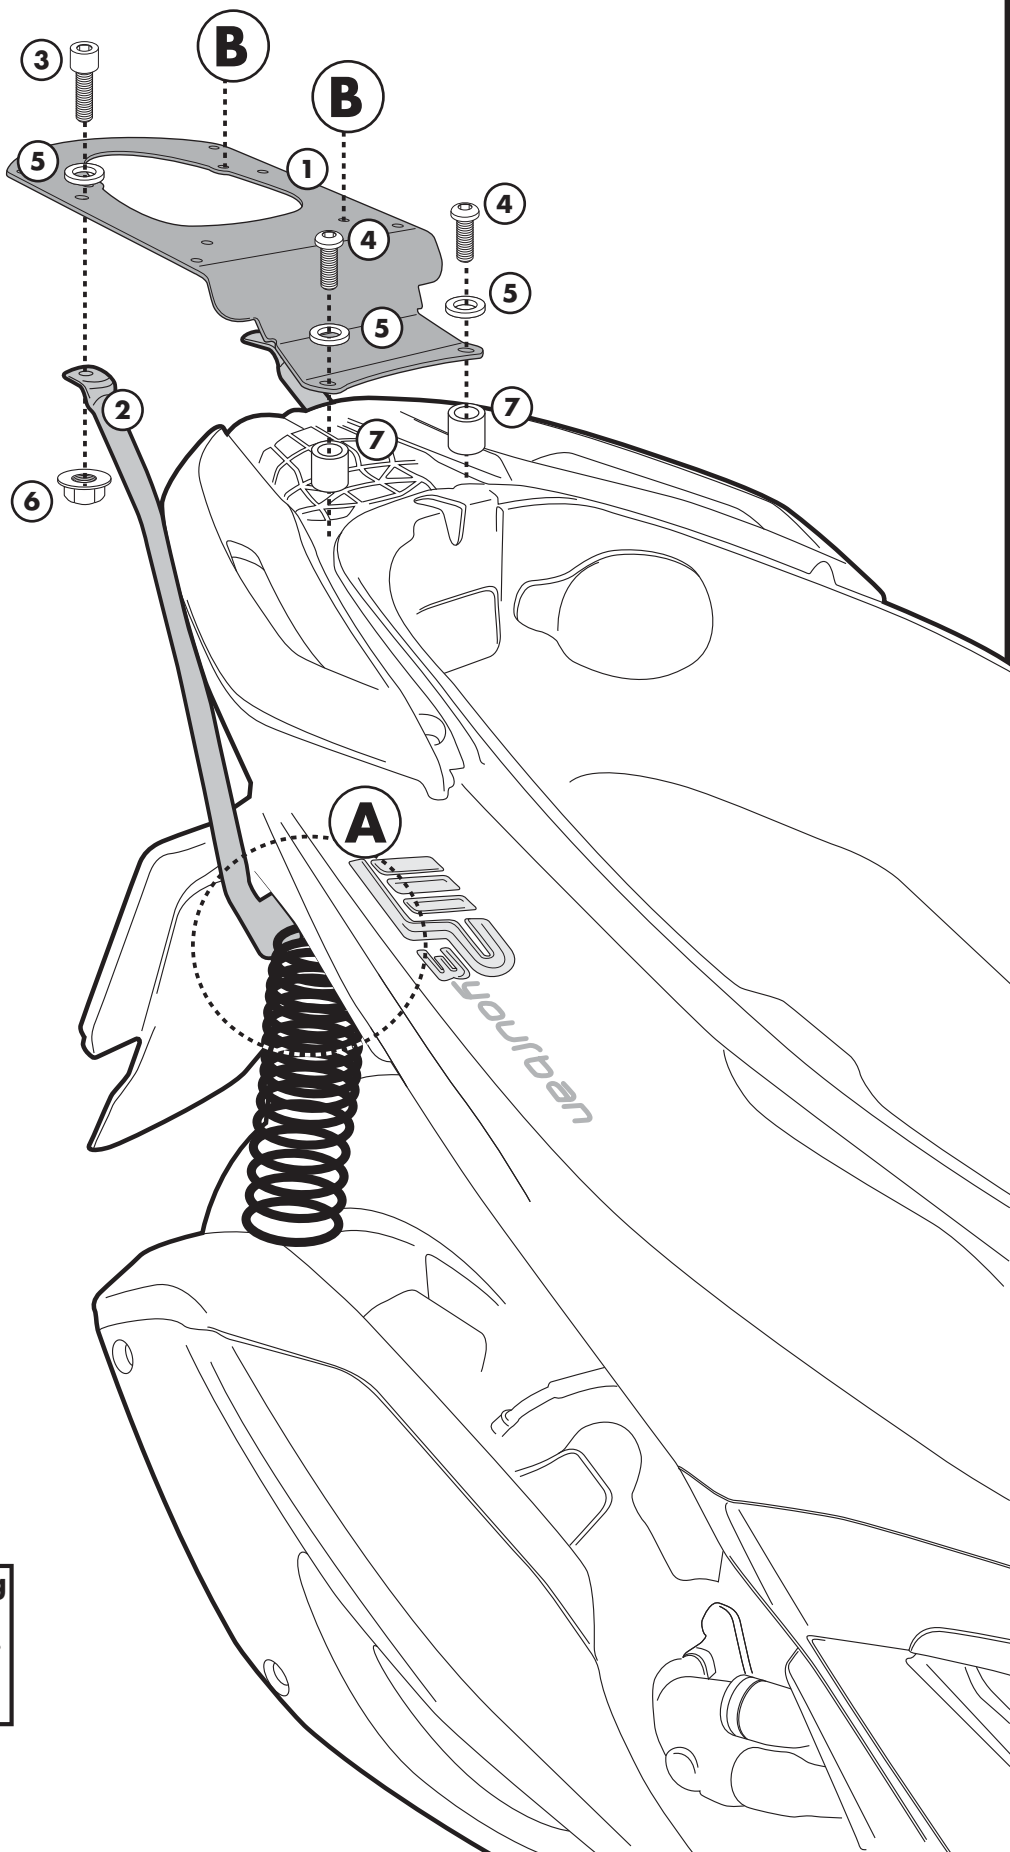

PORTAPACCO SPECIFICO - SPECIFIC HOLDER
 PORTE-PAQUET SPECIFIQUE - SPEZIFISCHER TRÄGER
 PORTA-EQUIPAJE ESPECIFICO

PIAGGIO MP3 Youruban

125-300 cc 2011

ISTRUZIONI DI MONTAGGIO - MOUNTING INSTRUCTIONS
 INSTRUCTIONS DE MONTAGE - BAUANLEITUNG - INSTRUCCIONES DE MONTAJE