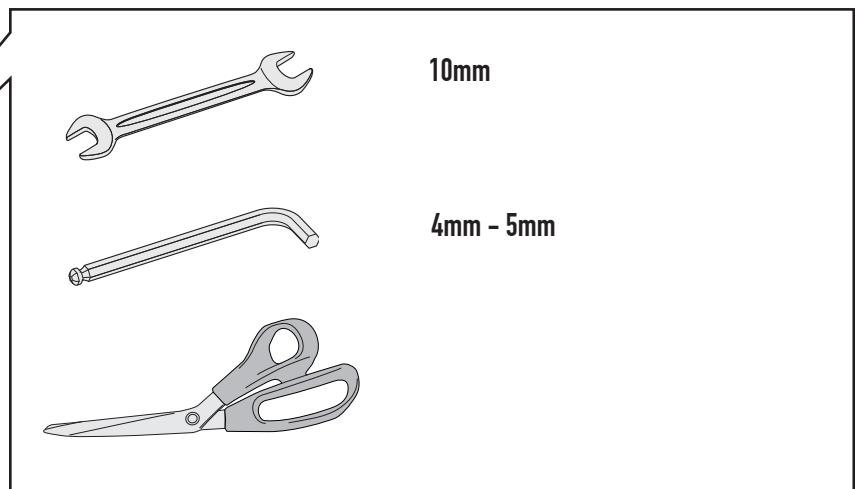

SR5109 - KR5109

PORTAPACCO SPECIFICO - SPECIFIC HOLDER - PORTE-PAQUET SPÉCIFIQUE - SPEZIFISCHER TRÄGER - PORTA-EQUIPAJE ESPECÍFICO - TRANSPORTADOR ESPECÍFICO

BMW F800GT (2013)

N°	Descrizione	Caratteristiche	Codice	Quantità	
1	Supporto - Support - Support Halterung - Soporte - Apoio	Sp. 3mm	GL2376	2 (Dx;Sx)	
2	Supporto - Support - Support Halterung - Soporte - Apoio	Sp. 3mm	GL2377	2	
3	Piastra - Plate Platine - Platte Parrilla - Grelha	Z622M	M5	1	
4	Vite - Screw Vis - Schraube Tornillo - Parafuso	TBEI M8x55	855TBEI	2	
5	Vite - Screw Vis - Schraube Tornillo - Parafuso	TCEI M6x25	625TCE	4	
6	Vite - Screw Vis - Schraube Tornillo - Parafuso	TSCEI M6x20	620TSP	2	
7	Distanziale - Spacer Entretoise - Distanzstueck Distanciador - Espaçador	Ø14x10 foro 8.5mm	V108	2	
8	Rondella - Washer Rondelle - Scheibe Arandela - Arruela	Ø6	6RON	4	
9	Rondella - Washer Rondelle - Scheibe Arandela - Arruela	Ø8	814RON	2	
10	Copriforo - Bolt Cap Cache Trou - Stopslock Tapa Agujero - Tampa do Orifício	-	Z621	6	
11	Dado - Bolt - Ecrow Mutter - Tuerca - Porca	Auto Bloccante Flangiato M6	6DADIAFLN	6	
12	Protezione Adesiva - Adhesive Protection Protection Adhesive - Schutzkleber Protección Adhesiva - Proteção Adesiva	(400x25)mm	Z1763	1	

SR5109 - KR5109

PORTAPACCO SPECIFICO - SPECIFIC HOLDER - PORTE-PAQUET SPÉCIFIQUE - SPEZIFISCHER TRÄGER - PORTA-EQUIPAJE ESPECÍFICO - TRANSPORTADOR ESPECÍFICO

BMW F800GT (2013)