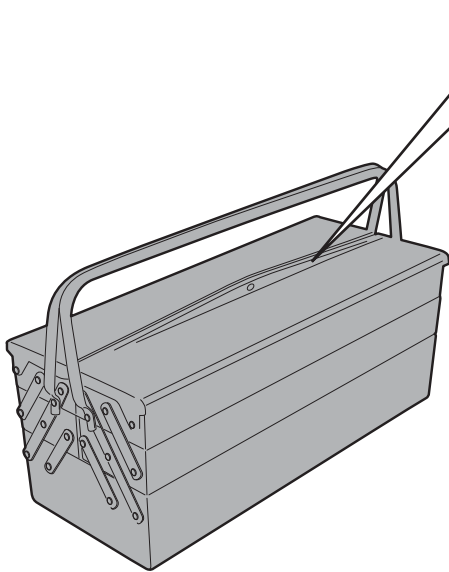

SR5109 - KR5109

PORTAPACCO SPECIFICO - SPECIFIC HOLDER - PORTE-PAQUET SPÉCIFIQUE - SPEZIFISCHER TRÄGER - PORTA-EQUIPAJE ESPECÍFICO - TRANSPORTADOR ESPECÍFICO

BMW F800GT (2013)

N°	Descrizione	Caratteristiche	Codice	Quantità	
1	Supporto - Support - Support Halterung - Soporte - Apoio	Sp. 3mm	GL2376	2 (Dx;Sx)	
2	Supporto - Support - Support Halterung - Soporte - Apoio	Sp. 3mm	GL2377	2	
3	Piastra - Plate Platine - Platte Parrilla - Grelha	Z622M	M5	1	
4	Vite - Screw Vis - Schraube Tornillo - Parafuso	TBEI M8x55	855TBEI	2	
5	Vite - Screw Vis - Schraube Tornillo - Parafuso	TCEI M6x25	625TCE	4	
6	Vite - Screw Vis - Schraube Tornillo - Parafuso	TSCEI M6x20	620TSP	2	
7	Distanziale - Spacer Entretoise - Distanzstueck Distanciador - Espaçador	Ø14x10 foro 8.5mm	V108	2	
8	Rondella - Washer Rondelle - Scheibe Arandela - Arruela	Ø6	6RON	4	
9	Rondella - Washer Rondelle - Scheibe Arandela - Arruela	Ø8	814RON	2	
10	Copriforo - Bolt Cap Cache Trou - Stopslock Tapa Agujero - Tampa do Orifício	-	Z621	6	
11	Dado - Bolt - Ecrow Mutter - Tuerca - Porca	Auto Bloccante Flangiato M6	6DADIAFLN	6	
12	Protezione Adesiva - Adhesive Protection Protection Adhesive - Schutzkleber Protección Adhesiva - Proteção Adesiva	(400x25)mm	Z1763	1	

SR5109 - KR5109

PORTAPACCO SPECIFICO - SPECIFIC HOLDER - PORTE-PAQUET SPÉCIFIQUE - SPEZIFISCHER TRÄGER - PORTA-EQUIPAJE ESPECÍFICO - TRANSPORTADOR ESPECÍFICO

BMW F800GT (2013)

SR5109 - KR5109

PORTAPACCO SPECIFICO - SPECIFIC HOLDER - PORTE-PAQUET SPÉCIFIQUE - SPEZIFISCHER TRÄGER - PORTA-EQUIPAJE ESPECÍFICO - TRANSPORTADOR ESPECÍFICO