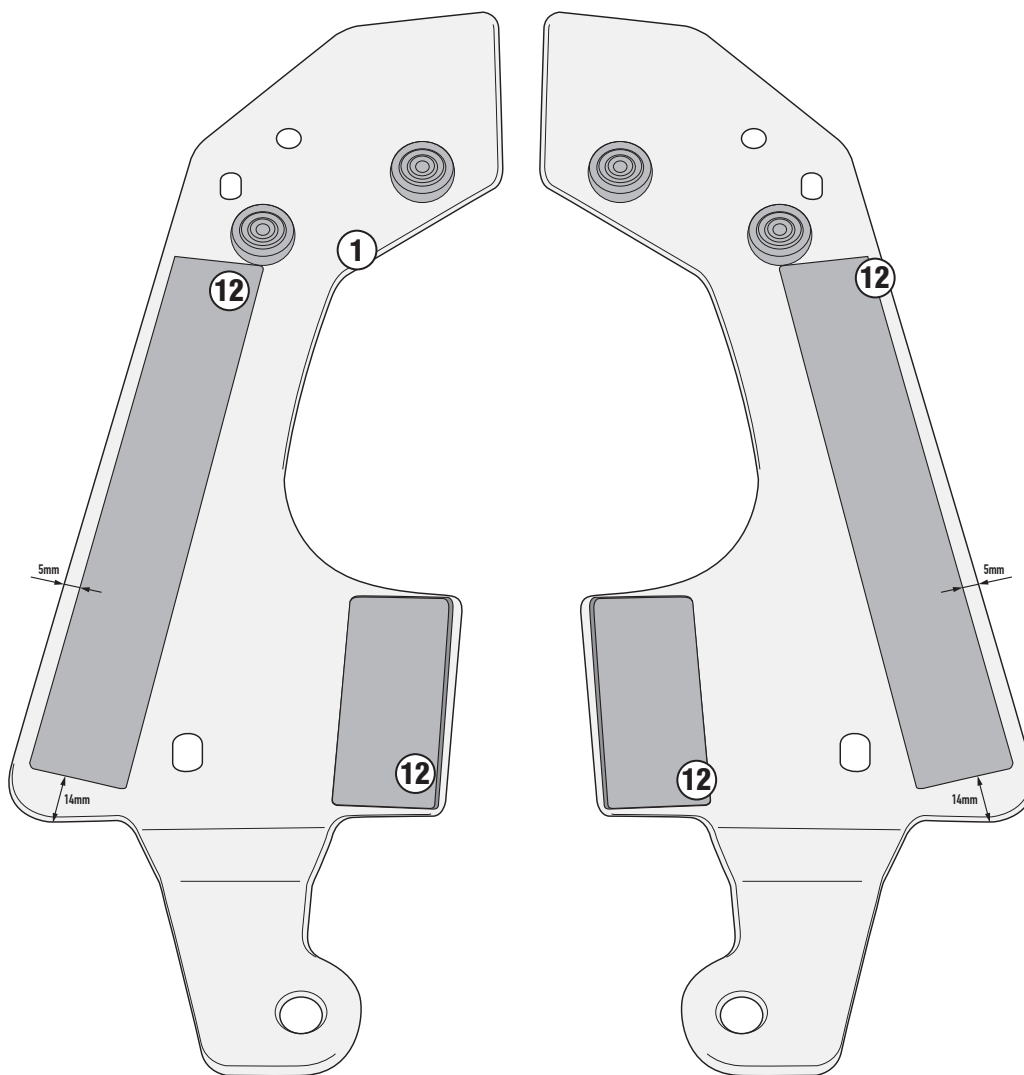

SR5109 - KR5109

PORTAPACCO SPECIFICO - SPECIFIC HOLDER - PORTE-PAQUET SPÉCIFIQUE - SPEZIFISCHER TRÄGER - PORTA-EQUIPAJE ESPECÍFICO - TRANSPORTADOR ESPECÍFICO

BMW F800GT (2013)

N°	Descrizione	Caratteristiche	Codice	Quantità	
1	Supporto - Support - Support Halterung - Soporte - Apoio	Sp. 3mm	GL2376	2 (Dx;Sx)	
2	Supporto - Support - Support Halterung - Soporte - Apoio	Sp. 3mm	GL2377	2	
3	Piastra - Plate Platine - Platte Parrilla - Grelha	Z622M	M5	1	
4	Vite - Screw Vis - Schraube Tornillo - Parafuso	TBEI M8x55	855TBEI	2	
5	Vite - Screw Vis - Schraube Tornillo - Parafuso	TCEI M6x25	625TCE	4	
6	Vite - Screw Vis - Schraube Tornillo - Parafuso	TSCEI M6x20	620TSP	2	
7	Distanziale - Spacer Entretoise - Distanzstueck Distanciador - Espaçador	Ø14x10 foro 8.5mm	V108	2	
8	Rondella - Washer Rondelle - Scheibe Arandela - Arruela	Ø6	6RON	4	
9	Rondella - Washer Rondelle - Scheibe Arandela - Arruela	Ø8	814RON	2	
10	Copriforo - Bolt Cap Cache Trou - Stopslock Tapa Agujero - Tampa do Orifício	-	Z621	6	
11	Dado - Bolt - Ecrow Mutter - Tuerca - Porca	Auto Bloccante Flangiato M6	6DADIAFLN	6	
12	Protezione Adesiva - Adhesive Protection Protection Adhesive - Schutzkleber Protección Adhesiva - Proteção Adesiva	(400x25)mm	Z1763	1	

SR5109 - KR5109

PORTAPACCO SPECIFICO - SPECIFIC HOLDER - PORTE-PAQUET SPÉCIFIQUE - SPEZIFISCHER TRÄGER - PORTA-EQUIPAJE ESPECÍFICO - TRANSPORTADOR ESPECÍFICO

BMW F800GT (2013)

SR5109 - KR5109

PORTAPACCO SPECIFICO - SPECIFIC HOLDER - PORTE-PAQUET SPÉCIFIQUE - SPEZIFISCHER TRÄGER - PORTA-EQUIPAJE ESPECÍFICO - TRANSPORTADOR ESPECÍFICO

BMW F800GT (2013)

SR5109 - KR5109

PORTAPACCO SPECIFICO - SPECIFIC HOLDER - PORTE-PAQUET SPÉCIFIQUE - SPEZIFISCHER TRÄGER - PORTA-EQUIPAJE ESPECÍFICO - TRANSPORTADOR ESPECÍFICO

BMW F800GT (2013)

ISTRUZIONI DI MONTAGGIO - MOUNTING INSTRUCTIONS
INSTRUCTIONS DE MONTAGE - BAUANLEITUNG
INSTRUCCIONES DE MONTAJE - INSTRUÇÕES DE MONTAGEM