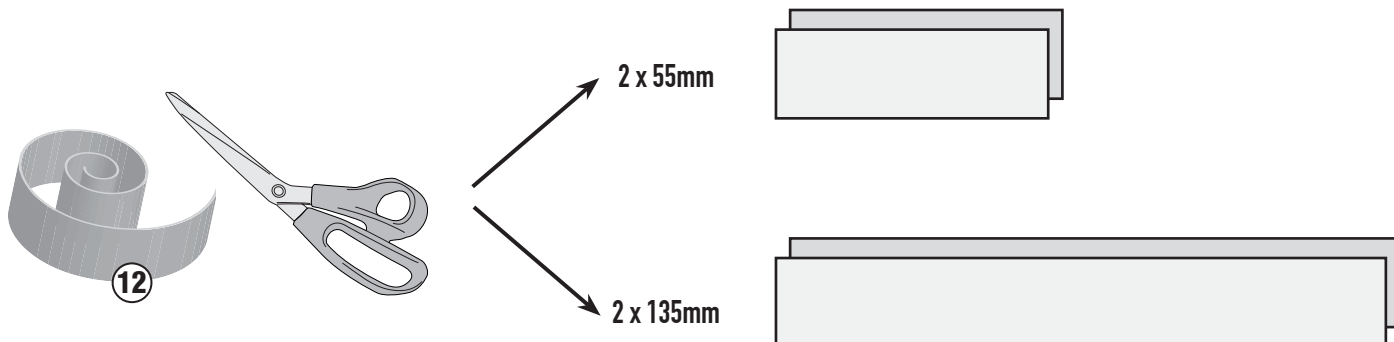

SR5109 - KR5109

PORTAPACCO SPECIFICO - SPECIFIC HOLDER - PORTE-PAQUET SPÉCIFIQUE - SPEZIFISCHER TRÄGER - PORTA-EQUIPAJE ESPECÍFICO - TRANSPORTADOR ESPECÍFICO

BMW F800GT (2013)