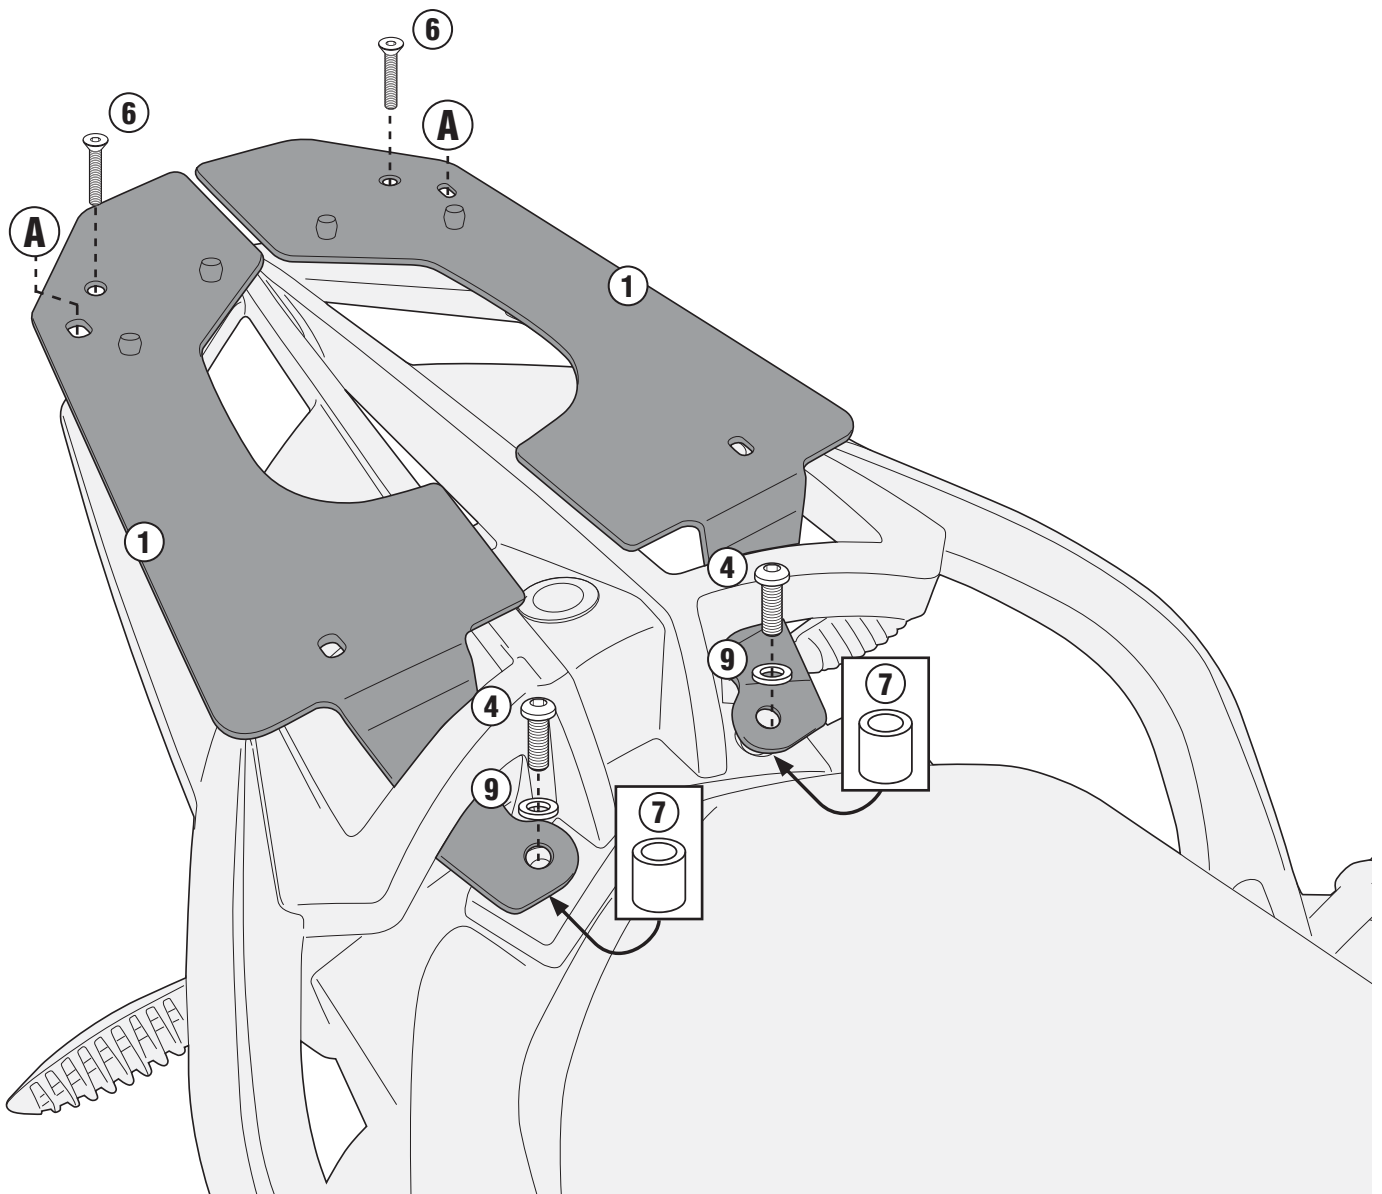

SR5109 - KR5109

PORTAPACCO SPECIFICO - SPECIFIC HOLDER - PORTE-PAQUET SPÉCIFIQUE - SPEZIFISCHER TRÄGER - PORTA-EQUIPAJE ESPECÍFICO - TRANSPORTADOR ESPECÍFICO

BMW F800GT (2013)

N°	Descrizione	Caratteristiche	Codice	Quantità	
1	Supporto - Support - Support Halterung - Soporte - Apoio	Sp. 3mm	GL2376	2 (Dx;Sx)	
2	Supporto - Support - Support Halterung - Soporte - Apoio	Sp. 3mm	GL2377	2	
3	Piastra - Plate Platine - Platte Parrilla - Grelha	Z622M	M5	1	
4	Vite - Screw Vis - Schraube Tornillo - Parafuso	TBEI M8x55	855TBEI	2	
5	Vite - Screw Vis - Schraube Tornillo - Parafuso	TCEI M6x25	625TCE	4	
6	Vite - Screw Vis - Schraube Tornillo - Parafuso	TSCEI M6x20	620TSP	2	
7	Distanziale - Spacer Entretoise - Distanzstueck Distanciador - Espaçador	Ø14x10 foro 8.5mm	V108	2	
8	Rondella - Washer Rondelle - Scheibe Arandela - Arruela	Ø6	6RON	4	
9	Rondella - Washer Rondelle - Scheibe Arandela - Arruela	Ø8	814RON	2	
10	Copriforo - Bolt Cap Cache Trou - Stopslock Tapa Agujero - Tampa do Orifício	-	Z621	6	
11	Dado - Bolt - Ecrow Mutter - Tuerca - Porca	Auto Bloccante Flangiato M6	6DADIAFLN	6	
12	Protezione Adesiva - Adhesive Protection Protection Adhesive - Schutzkleber Protección Adhesiva - Proteção Adesiva	(400x25)mm	Z1763	1	

SR5109 - KR5109

PORTAPACCO SPECIFICO - SPECIFIC HOLDER - PORTE-PAQUET SPÉCIFIQUE - SPEZIFISCHER TRÄGER - PORTA-EQUIPAJE ESPECÍFICO - TRANSPORTADOR ESPECÍFICO

BMW F800GT (2013)

SR5109 - KR5109

PORTAPACCO SPECIFICO - SPECIFIC HOLDER - PORTE-PAQUET SPÉCIFIQUE - SPEZIFISCHER TRÄGER - PORTA-EQUIPAJE ESPECÍFICO - TRANSPORTADOR ESPECÍFICO

BMW F800GT (2013)

SR5109 - KR5109

PORTAPACCO SPECIFICO - SPECIFIC HOLDER - PORTE-PAQUET SPÉCIFIQUE - SPEZIFISCHER TRÄGER - PORTA-EQUIPAJE ESPECÍFICO - TRANSPORTADOR ESPECÍFICO

BMW F800GT (2013)

ISTRUZIONI DI MONTAGGIO - MOUNTING INSTRUCTIONS
INSTRUCTIONS DE MONTAGE - BAUANLEITUNG
INSTRUCCIONES DE MONTAJE - INSTRUÇÕES DE MONTAGEM