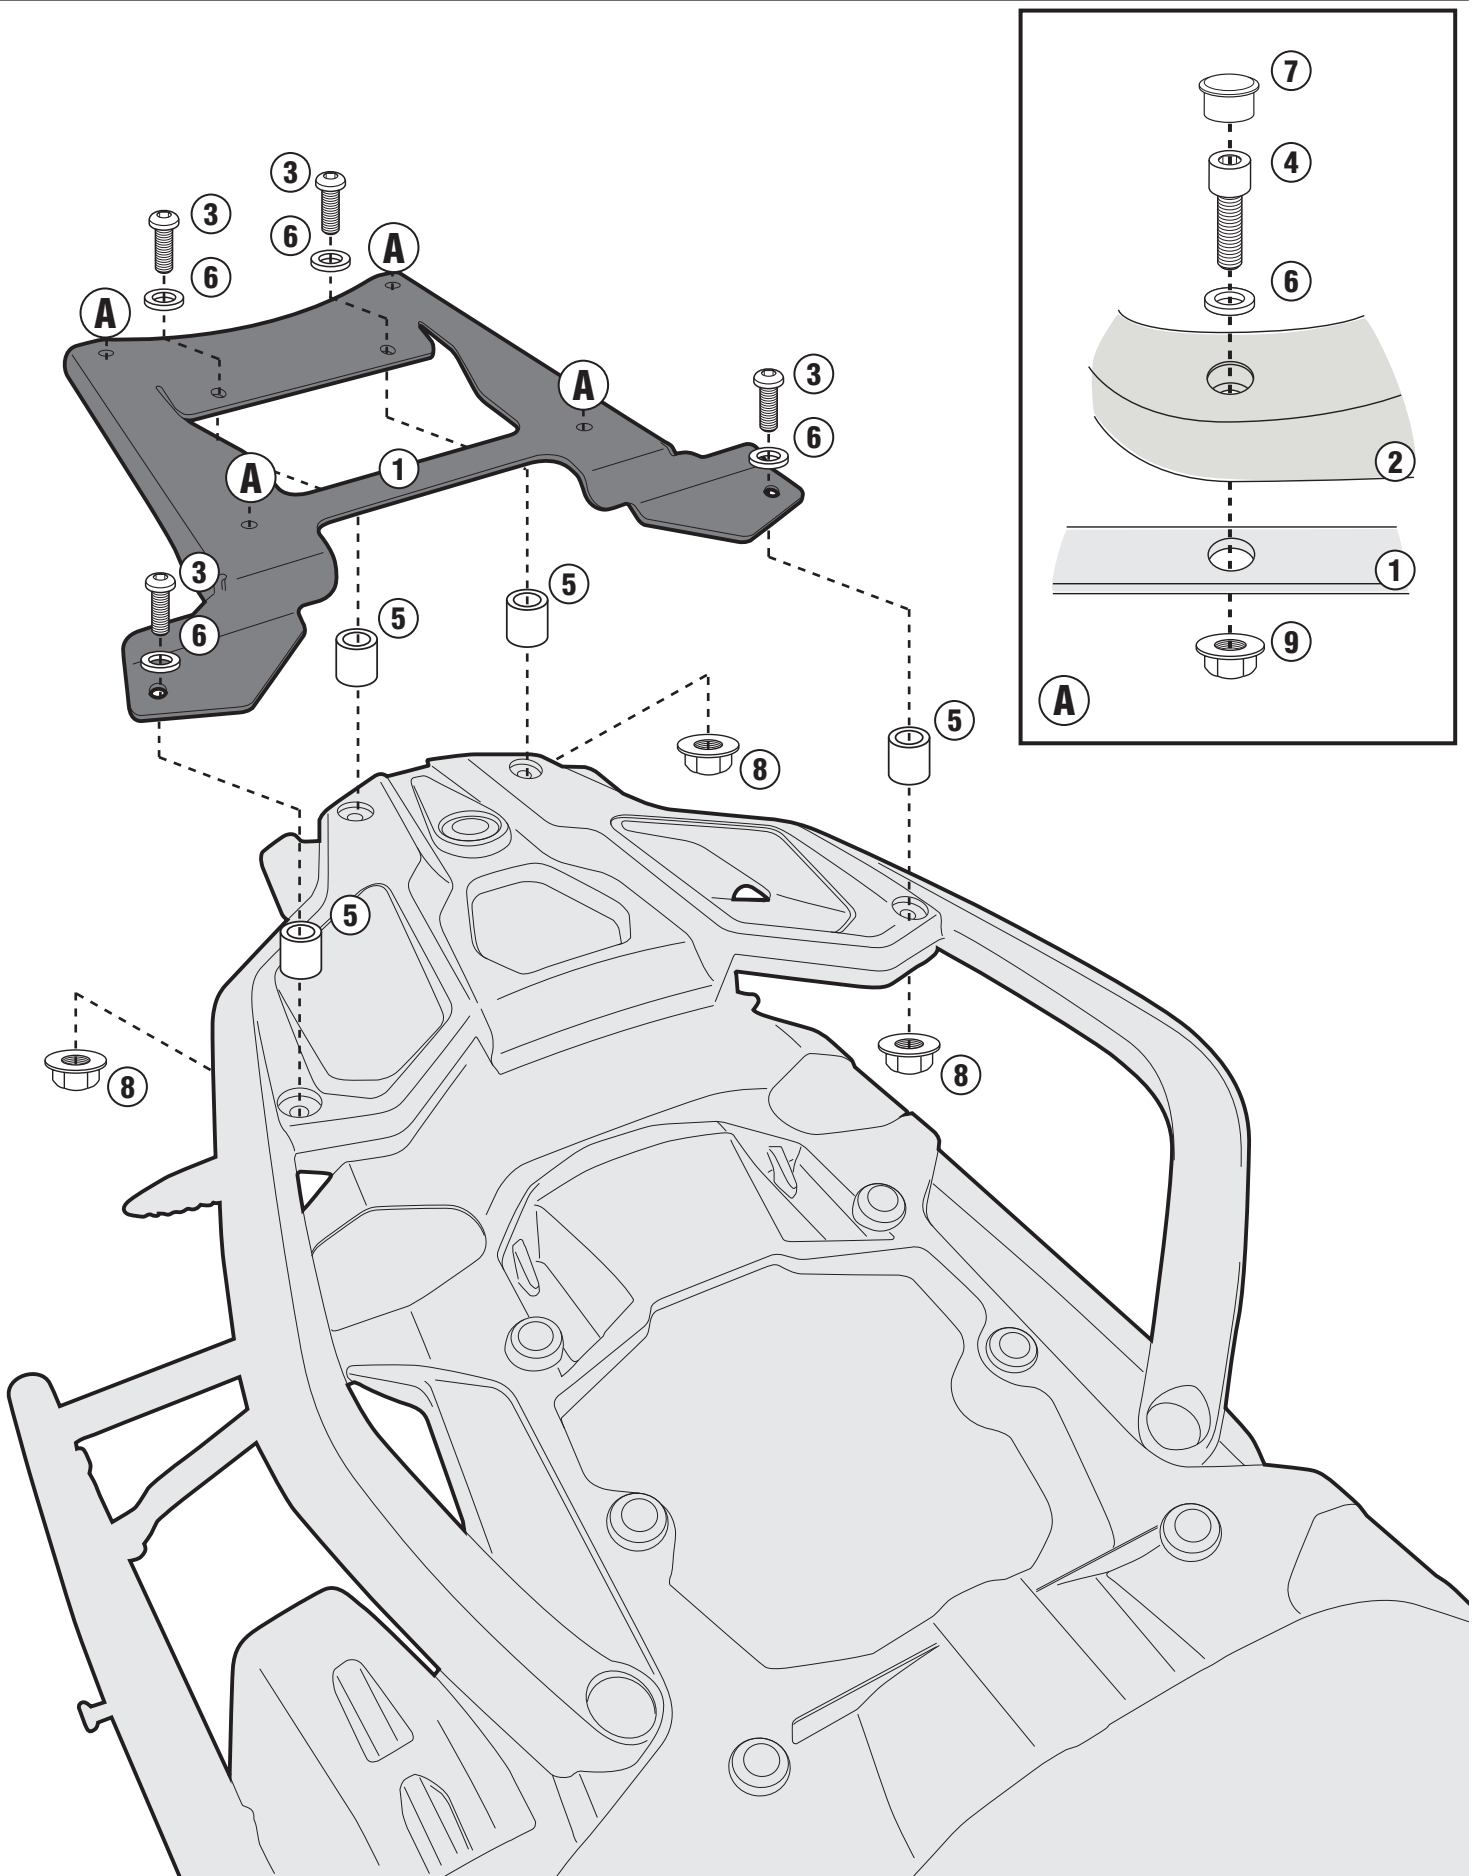

SR5108 - KR5108

PORTAPACCO SPECIFICO - SPECIFIC HOLDER - PORTE-PAQUET SPÉCIFIQUE - SPEZIFISCHER TRÄGER - PORTA-EQUIPAJE ESPECÍFICO - TRANSPORTADOR ESPECÍFICO

BMW R1200GS (2013)

ISTRUZIONI DI MONTAGGIO - MOUNTING INSTRUCTIONS
INSTRUCTIONS DE MONTAGE - BAUANLEITUNG
INSTRUCCIONES DE MONTAJE - INSTRUÇÕES DE MONTAGEM