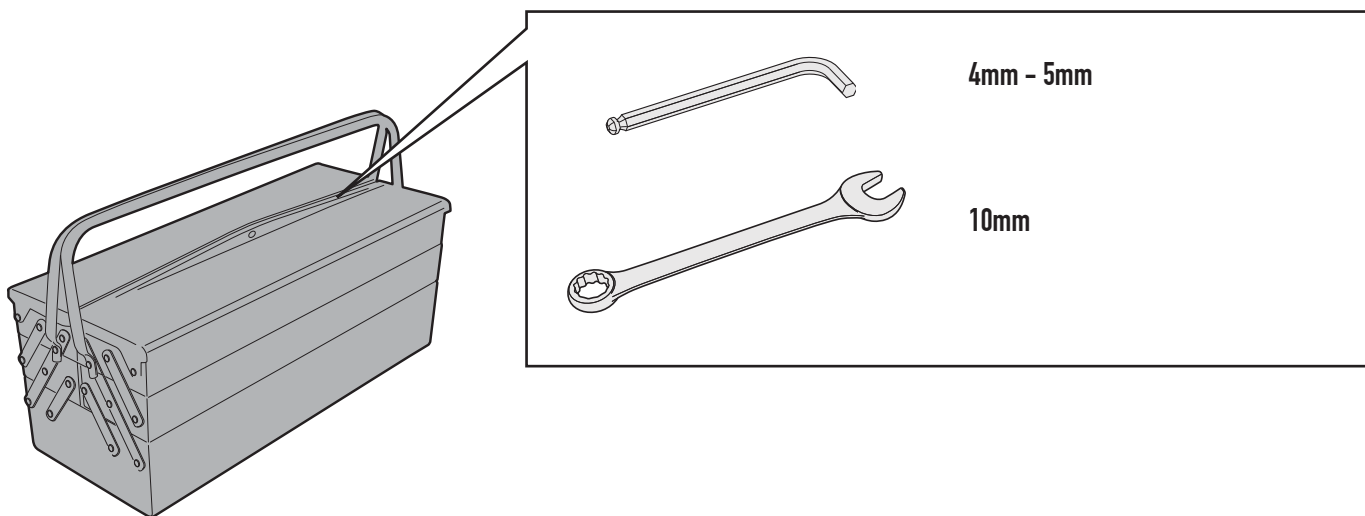

SR5108 - KR5108

PORTAPACCO SPECIFICO - SPECIFIC HOLDER - PORTE-PAQUET SPÉCIFIQUE - SPEZIFISCHER TRÄGER - PORTA-EQUIPAJE ESPECÍFICO - TRANSPORTADOR ESPECÍFICO

BMW R1200GS (2013)

N°	Descrizione	Caratteristiche	Codice	Quantità	
1	Supporto - Support - Support Halterung - Soporte - Apoio	-	GL2353	1	
2	Piastra - Plate Platine - Platte Parrilla - Grelha	-	M5	1	
3	Vite - Screw Vis - Schraube Tornillo - Parafuso	TBEI M6x40	640TBEI	4	
4	Vite - Screw Vis - Schraube Tornillo - Parafuso	TCEI M6x25	625TCE	4	
5	Distanziale - Spacer Entretoise - Distanzstueck Distanciador - Espaçador	Ø14x10 foro 6.5mm	V683	4	
6	Rondella - Washer Rondelle - Scheibe Arandela - Arruela	Ø6	6RON	8	
7	Copriforo - Bolt Cap Cache Trou - Stopslock Tapa Agujero - Tampa do Orifício		Z621	6	
8	Dado - Bolt - Ecrou Mutter - Tuerca - Porca	Auto Bloccante Flangiato Ribassato M6	6DADIABFN	4	
9	Dado - Bolt - Ecrou Mutter - Tuerca - Porca	Auto Bloccante Flangiato M6	6DADIABFL	4	

SR5108 - KR5108

PORTAPACCO SPECIFICO - SPECIFIC HOLDER - PORTE-PAQUET SPÉCIFIQUE - SPEZIFISCHER TRÄGER - PORTA-EQUIPAJE ESPECÍFICO - TRANSPORTADOR ESPECÍFICO

BMW R1200GS (2013)