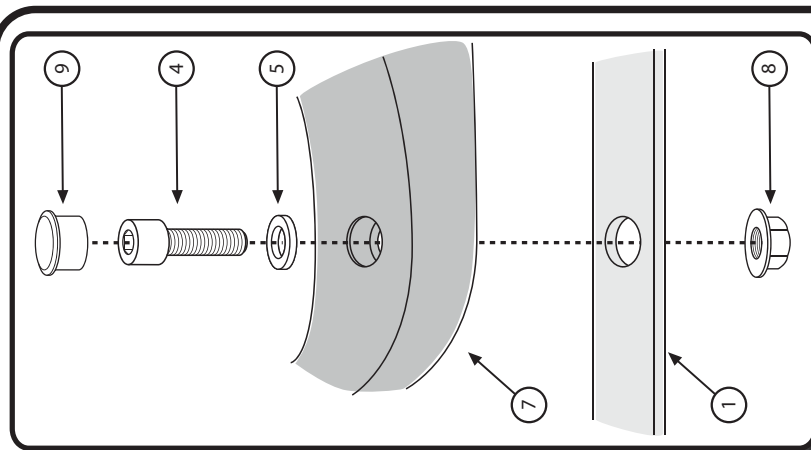

SR5107 - KSR5107

PIASTRA SPECIFICA - SPECIFIC PLATE  
PLATINE SPECIFIQUE - SPECIFISCHE PLATTE - PARRILLA ESPECIFICA

# BMW F650GS - F700GS - F800GS 2008 - 2013

ISTRUZIONI DI MONTAGGIO - MOUNTING INSTRUCTIONS  
INSTRUCCIONES DE MONTAJE - BAUANLEITUNG - INSTRUCCIONES DE MONTAJE

 <p><b>1</b></p> <p>SUPPORTO GL2267 SUPPORT SUPPORT SOPORTE</p> <p><b>Q.TY n.1</b></p>	 <p><b>2</b></p> <p>VITE TEF M8x60mm SCREW M8x60mm SCHRAUBE M8x60mm TORNILLO M8x60mm</p> <p><b>Q.TY n.2</b></p>	 <p><b>3</b></p> <p>VITE TEF M8x55mm SCREW M8x55mm SCHRAUBE M8x55mm TORNILLO M8x55mm</p> <p><b>Q.TY n.2</b></p>
 <p><b>4</b></p> <p>VITE TCEI M6x25mm SCREW VIS SCHRAUBE TORNILLO</p> <p><b>Q.TY n.4</b></p>	 <p><b>5</b></p> <p>RONDELLA Ø6mm WASHER Ø6mm RONDELLE Ø6mm SCHIBE Ø6mm ARANDELA Ø6mm</p> <p><b>Q.TY n.4</b></p>	 <p><b>6</b></p> <p>DISTANZIALE Ø16x32mm SPACER ENTRETOISE DISTANZSTÜCK DISTANCIADOR</p> <p><b>Q.TY n.2</b></p>
 <p><b>7</b></p> <p>PIASTRA MONOKEY PLATE PLATINE PLATE PARRILLA</p> <p><b>Q.TY n.1</b></p>	 <p><b>8</b></p> <p>DADO A.B. M6 BOLT M6 ECROU M6 MUTTER M6 TUERCA M6</p> <p><b>Q.TY n.4</b></p>	 <p><b>9</b></p> <p>COPRIFORO BOLT CAP LETTROU STOP/SLÖCK TAPA AGUJERO</p> <p><b>Q.TY n.6</b></p>
 <p><b>10</b></p> <p>DISTANZIALE Ø22x5mm SPACER ENTRETOISE DISTANZSTÜCK DISTANCIADOR</p> <p><b>Q.TY n.2</b></p>		

**10**

SOLO CON PORTAVALIGE LATERALE SPECIFICO  
ONLY WITH SPECIFIC TUBULAR SIDE-CASE HOLDER  
SEUL AVEC PORTE-VALISES LATERAUX SPECIFIQUE  
NUR FÜR SPEZIFISCHES STAHLROHR-SEITENTRÄGER  
SOLO CON PORTA-MALETAS LATERAL ESPECIFICO