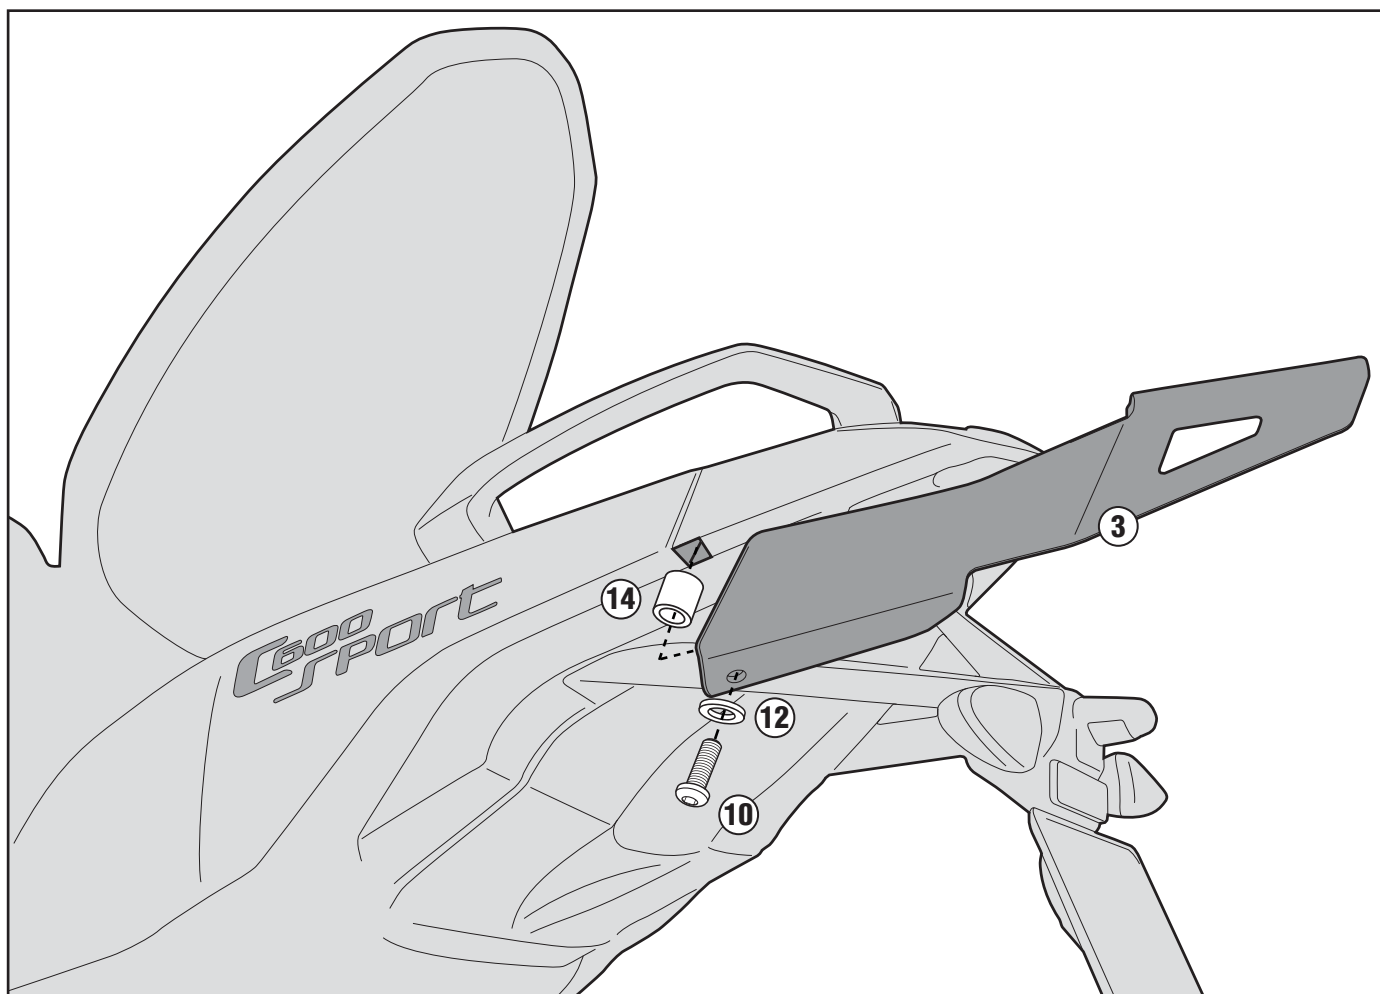

SR5105M - KR5105M

PORTAPACCO SPECIFICO - SPECIFIC HOLDER - PORTE-PAQUET SPÉCIFIQUE - SPEZIFISCHER TRÄGER - PORTA-EQUIPAJE ESPECÍFICO

BMW C600 SPORT (2012)

N°	Descrizione	Caratteristiche	Codice	Quantità	
16	Dado - Bolt - Ecrou Mutter - Tuerca	Auto Bloccante Flangiato M6	-	8	

SR5105M - KR5105M

PORTAPACCO SPECIFICO - SPECIFIC HOLDER - PORTE-PAQUET SPÉCIFIQUE - SPEZIFISCHER TRÄGER - PORTA-EQUIPAJE ESPECÍFICO

BMW C600 SPORT (2012)

TOGLIERE

REMOVE

ENLEVER

ENTFERNEN

QUITAR