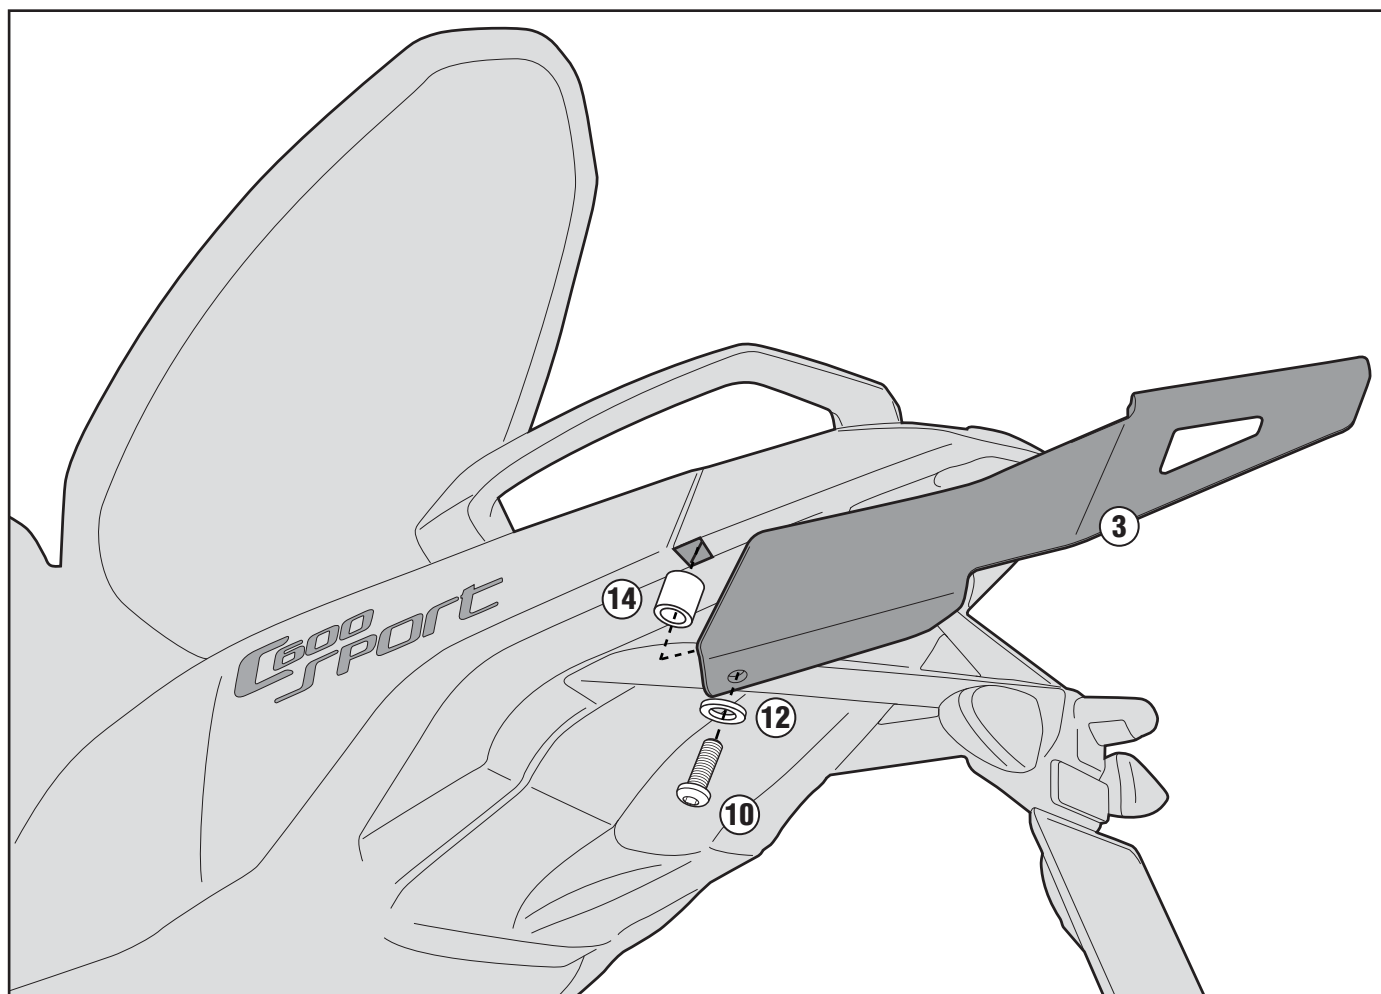

SR5105 - KR5105

PORTAPACCO SPECIFICO - SPECIFIC HOLDER - PORTE-PAQUET SPÉCIFIQUE - SPEZIFISCHER TRÄGER - PORTA-EQUIPAJE ESPECÍFICO

BMW C600 SPORT (2012)

N°	Descrizione	Caratteristiche	Codice	Quantità	
16	Dado - Bolt - Ecrou Mutter - Tuerca	Auto Bloccante Flangiato M6	-	8	

SR5105 - KR5105

PORTAPACCO SPECIFICO - SPECIFIC HOLDER - PORTE-PAQUET SPÉCIFIQUE - SPEZIFISCHER TRÄGER - PORTA-EQUIPAJE ESPECÍFICO

BMW C600 SPORT (2012)

TOGLIERE

REMOVE

ENLEVER

ENTFERNEN

QUITAR