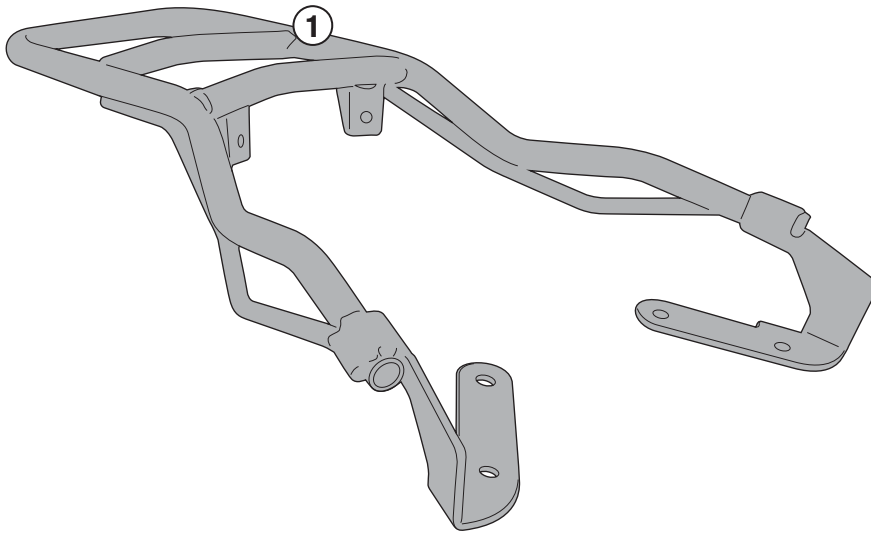

SR2123 - KR2123

PORTAPACCO SPECIFICO - SPECIFIC HOLDER - PORTE-PAQUET SPÉCIFIQUE - SPEZIFISCHER TRÄGER - PORTA-EQUIPAJE ESPECÍFICO - TRANSPORTADOR ESPECÍFICO

YAMAHA NMAX 125 (2015)

N°	Descrizione	Caratteristiche	Codice	Quantità
1	Supporto - Support - Support Halterung - Soporte - Apoio	-	2123SRS	1
2	Supporto - Support - Support Halterung - Soporte - Apoio	-	GL3004	2
3	Supporto - Support - Support Halterung - Soporte - Apoio	-	GL3005	2
4	Vite - Screw Vis - Schraube Tornillo - Parafuso	TEF M8x90	890TEF	2
5	Vite - Screw Vis - Schraube Tornillo - Parafuso	TEF M8x30	830TECF	4
6	Dado - Bolt - Ecrou Mutter - Tuerca - Porca	Dado Auto Bloccante Flangiato M8	8DADIAFL	2
7	Distanziale - Spacer Entretoise - Distanzstueck Distanciador - Espaçador	Ø18x18 foro 8,5mm	C18L18F8.5T	4
8	Distanziale - Spacer Entretoise - Distanzstueck Distanciador - Espaçador	Ø16x26 Foro 8,5mm	C16L26F8.5T	2
9	Componenti Originali - Original Parts Parties Originales - Original Bauteile Componentes Originales - Componentes Originais	-	-	-

SR2123 - KR2123

PORTAPACCO SPECIFICO - SPECIFIC HOLDER - PORTE-PAQUET SPÉCIFIQUE - SPEZIFISCHER TRÄGER - PORTA-EQUIPAJE ESPECÍFICO - TRANSPORTADOR ESPECÍFICO

YAMAHA NMAX 125 (2015)

12mm, 13mm

ISTRUZIONI DI MONTAGGIO - MOUNTING INSTRUCTIONS
INSTRUCTIONS DE MONTAGE - BAUANLEITUNG
INSTRUCCIONES DE MONTAJE - INSTRUÇÕES DE MONTAGEM

SR2123 - KR2123

PORTAPACCO SPECIFICO - SPECIFIC HOLDER - PORTE-PAQUET SPECIFIQUE - SPEZIFISCHER TRÄGER - PORTA-EQUIPAJE ESPECÍFICO - TRANSPORTADOR ESPECÍFICO

YAMAHA NMAX 125 (2015)

TOGLIERE
REMOVE
ENLEVER
ENTFERNEN
QUITAR
REMOVED