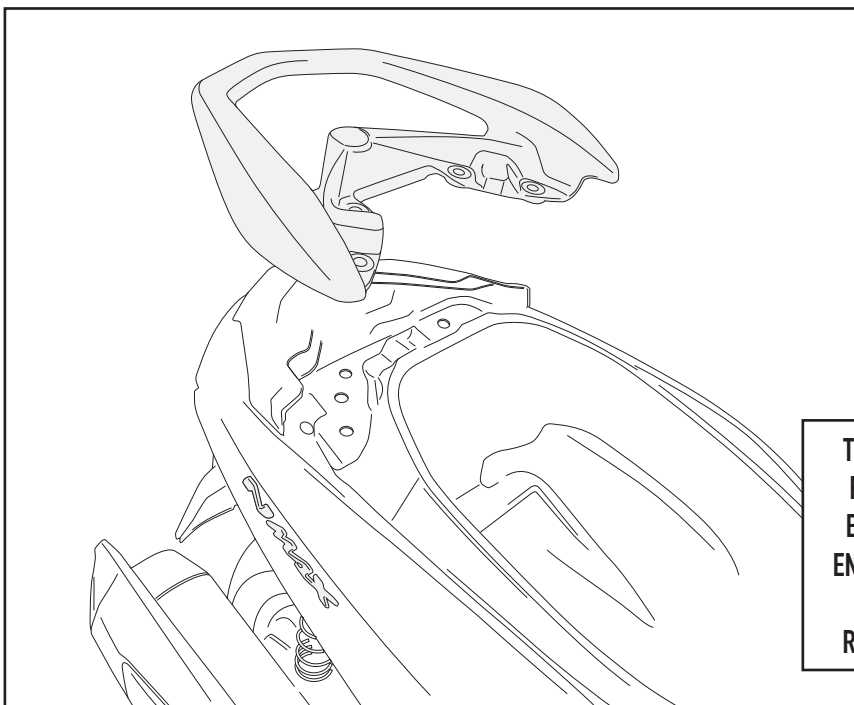

SR2123 - KR2123

PORTAPACCO SPECIFICO - SPECIFIC HOLDER - PORTE-PAQUET SPECIFIQUE - SPEZIFISCHER TRÄGER - PORTA-EQUIPAJE ESPECÍFICO - TRANSPORTADOR ESPECÍFICO

YAMAHA NMAX 125 (2015)

TOGLIERE
REMOVE
ENLEVER
ENTFERNEN
QUITAR
REMOVED