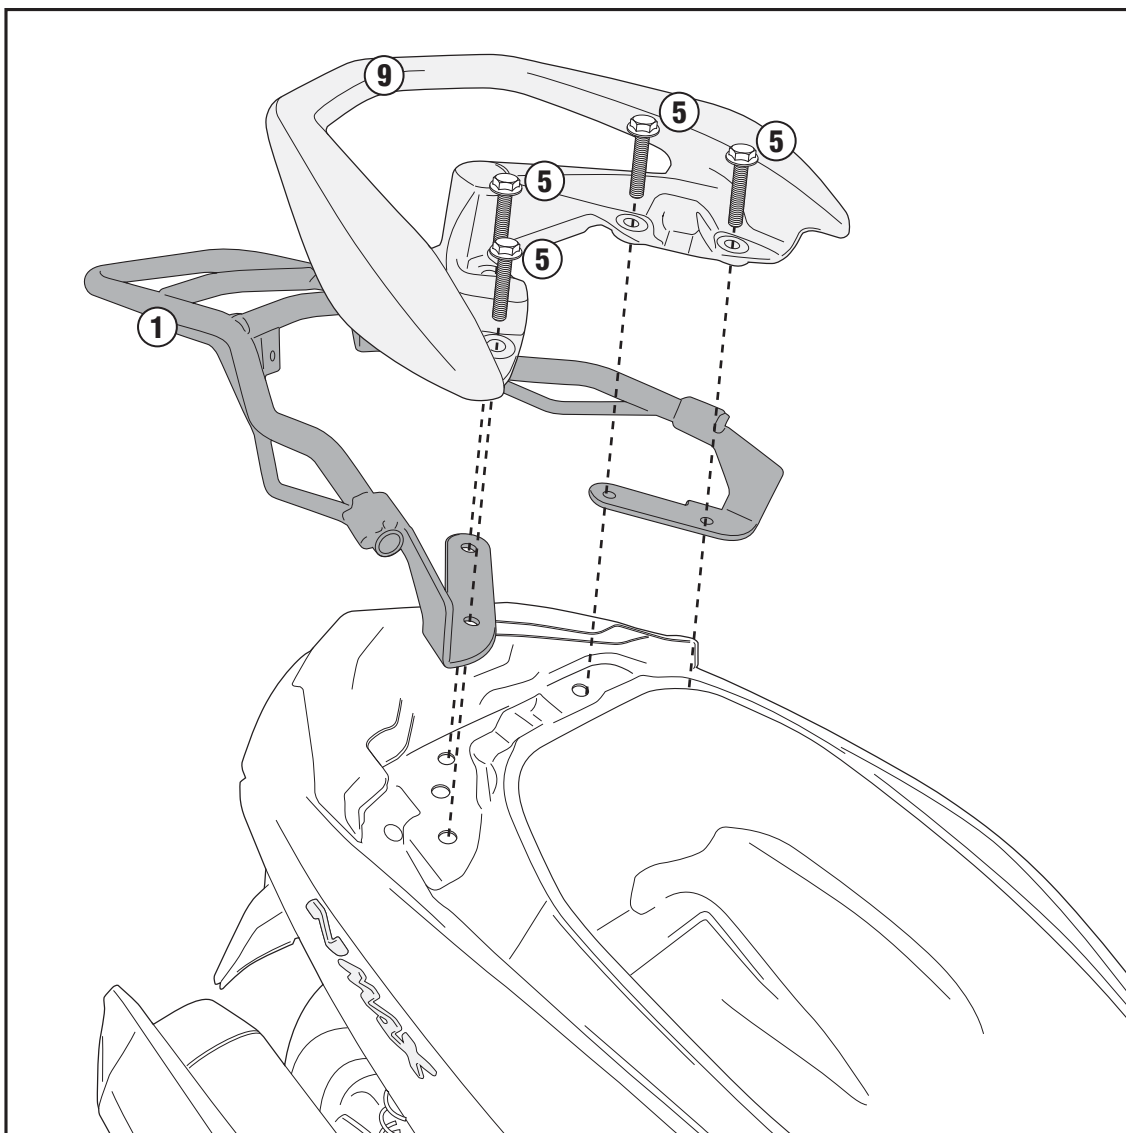

SR2123 - KR2123

PORTAPACCO SPECIFICO - SPECIFIC HOLDER - PORTE-PAQUET SPÉCIFIQUE - SPEZIFISCHER TRÄGER - PORTA-EQUIPAJE ESPECÍFICO - TRANSPORTADOR ESPECÍFICO

YAMAHA NMAX 125 (2015)

N°	Descrizione	Caratteristiche	Codice	Quantità
1	Supporto - Support - Support Halterung - Soporte - Apoio	-	2123SRS	1
2	Supporto - Support - Support Halterung - Soporte - Apoio	-	GL3004	2
3	Supporto - Support - Support Halterung - Soporte - Apoio	-	GL3005	2
4	Vite - Screw Vis - Schraube Tornillo - Parafuso	TEF M8x90	890TEF	2
5	Vite - Screw Vis - Schraube Tornillo - Parafuso	TEF M8x30	830TECF	4
6	Dado - Bolt - Ecrou Mutter - Tuerca - Porca	Dado Auto Bloccante Flangiato M8	8DADIAFL	2
7	Distanziale - Spacer Entretoise - Distanzstueck Distanciador - Espaçador	Ø18x18 foro 8,5mm	C18L18F8.5T	4
8	Distanziale - Spacer Entretoise - Distanzstueck Distanciador - Espaçador	Ø16x26 Foro 8,5mm	C16L26F8.5T	2
9	Componenti Originali - Original Parts Parties Originales - Original Bauteile Componentes Originales - Componentes Originais	-	-	-

SR2123 - KR2123

PORTAPACCO SPECIFICO - SPECIFIC HOLDER - PORTE-PAQUET SPÉCIFIQUE - SPEZIFISCHER TRÄGER - PORTA-EQUIPAJE ESPECÍFICO - TRANSPORTADOR ESPECÍFICO

YAMAHA NMAX 125 (2015)

12mm, 13mm

ISTRUZIONI DI MONTAGGIO - MOUNTING INSTRUCTIONS
INSTRUCTIONS DE MONTAGE - BAUANLEITUNG
INSTRUCCIONES DE MONTAJE - INSTRUÇÕES DE MONTAGEM

SR2123 - KR2123

PORTAPACCO SPECIFICO - SPECIFIC HOLDER - PORTE-PAQUET SPECIFIQUE - SPEZIFISCHER TRÄGER - PORTA-EQUIPAJE ESPECÍFICO - TRANSPORTADOR ESPECÍFICO

YAMAHA NMAX 125 (2015)

TOGLIERE
REMOVE
ENLEVER
ENTFERNEN
QUITAR
REMOVED