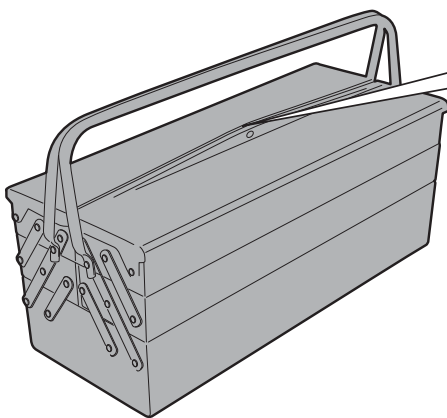

SR2123 - KR2123

PORTAPACCO SPECIFICO - SPECIFIC HOLDER - PORTE-PAQUET SPÉCIFIQUE - SPEZIFISCHER TRÄGER - PORTA-EQUIPAJE ESPECÍFICO - TRANSPORTADOR ESPECÍFICO

YAMAHA NMAX 125 (2015)

N°	Descrizione	Caratteristiche	Codice	Quantità
1	Supporto - Support - Support Halterung - Soporte - Apoio	-	2123SRS	1
2	Supporto - Support - Support Halterung - Soporte - Apoio	-	GL3004	2
3	Supporto - Support - Support Halterung - Soporte - Apoio	-	GL3005	2
4	Vite - Screw Vis - Schraube Tornillo - Parafuso	TEF M8x90	890TEF	2
5	Vite - Screw Vis - Schraube Tornillo - Parafuso	TEF M8x30	830TECF	4
6	Dado - Bolt - Ecrou Mutter - Tuerca - Porca	Dado Auto Bloccante Flangiato M8	8DADIAFL	2
7	Distanziale - Spacer Entretoise - Distanzstueck Distanciador - Espaçador	Ø18x18 foro 8,5mm	C18L18F8.5T	4
8	Distanziale - Spacer Entretoise - Distanzstueck Distanciador - Espaçador	Ø16x26 Foro 8,5mm	C16L26F8.5T	2
9	Componenti Originali - Original Parts Parties Originales - Original Bauteile Componentes Originales - Componentes Originais	-	-	-

SR2123 - KR2123

PORTAPACCO SPECIFICO - SPECIFIC HOLDER - PORTE-PAQUET SPÉCIFIQUE - SPEZIFISCHER TRÄGER - PORTA-EQUIPAJE ESPECÍFICO - TRANSPORTADOR ESPECÍFICO

YAMAHA NMAX 125 (2015)

12mm, 13mm

ISTRUZIONI DI MONTAGGIO - MOUNTING INSTRUCTIONS
INSTRUCTIONS DE MONTAGE - BAUANLEITUNG
INSTRUCCIONES DE MONTAJE - INSTRUÇÕES DE MONTAGEM

SR2123 - KR2123

PORTAPACCO SPECIFICO - SPECIFIC HOLDER - PORTE-PAQUET SPECIFIQUE - SPEZIFISCHER TRÄGER - PORTA-EQUIPAJE ESPECÍFICO - TRANSPORTADOR ESPECÍFICO

YAMAHA NMAX 125 (2015)

TOGLIERE
REMOVE
ENLEVER
ENTFERNEN
QUITAR
REMOVED