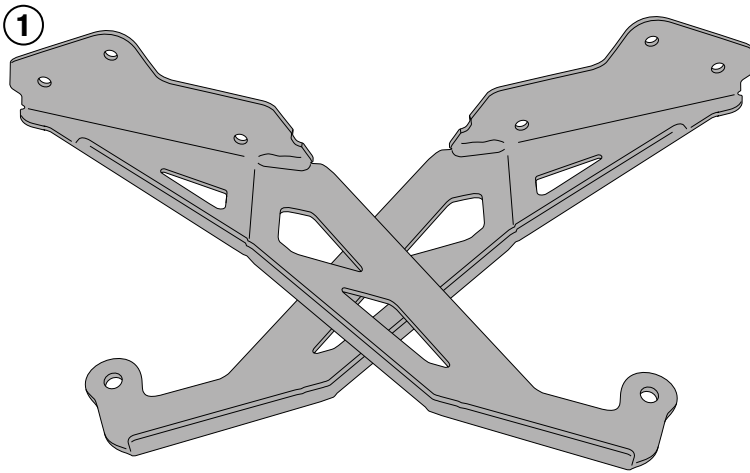

SR2122 - KR2122

PORTAPACCO SPECIFICO - SPECIFIC HOLDER - PORTE-PAQUET SPÉCIFIQUE - SPEZIFISCHER TRÄGER - PORTA-EQUIPAJE ESPECÍFICO

YAMAHA

MT-09 TRACER

(2015)