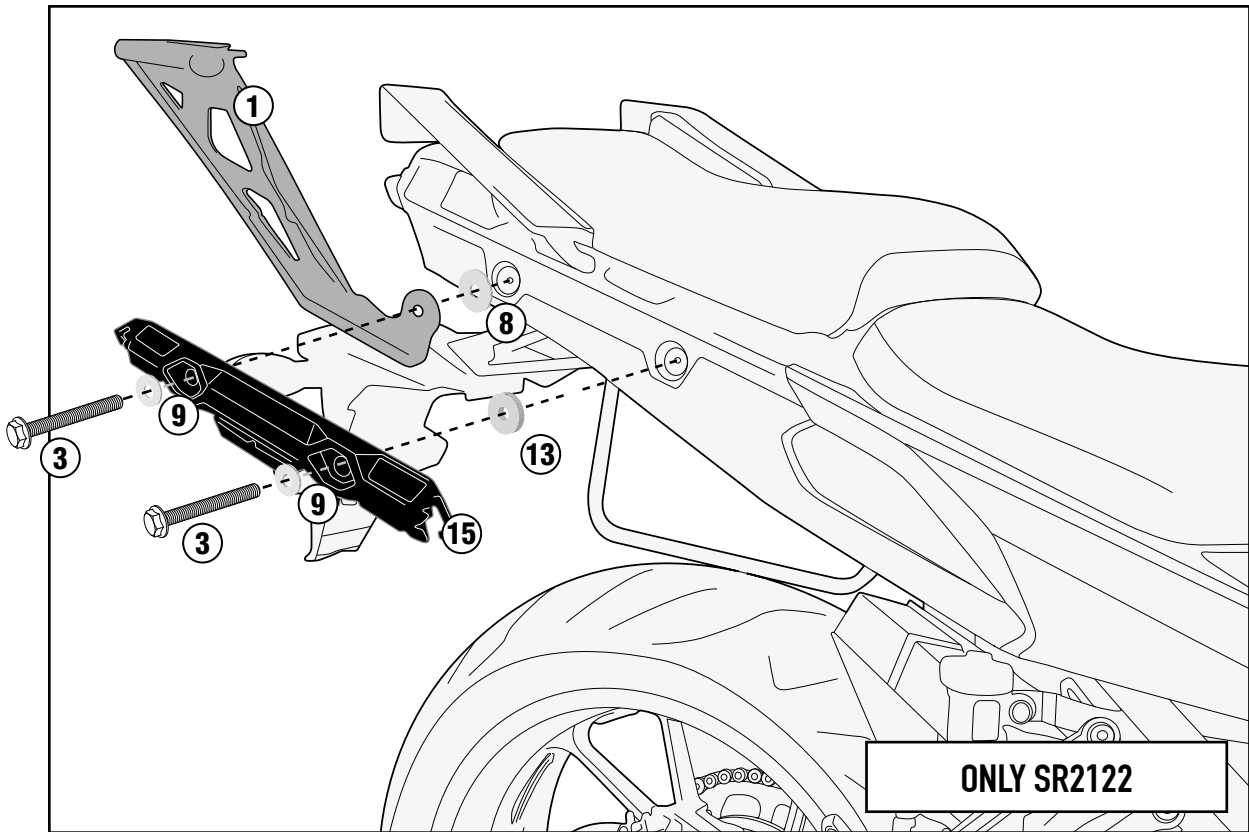

SR2122 - KR2122

PORTAPACCO SPECIFICO - SPECIFIC HOLDER - PORTE-PAQUET SPÉCIFIQUE - SPEZIFISCHER TRÄGER - PORTA-EQUIPAJE ESPECÍFICO

YAMAHA

MT-09 TRACER

(2015)