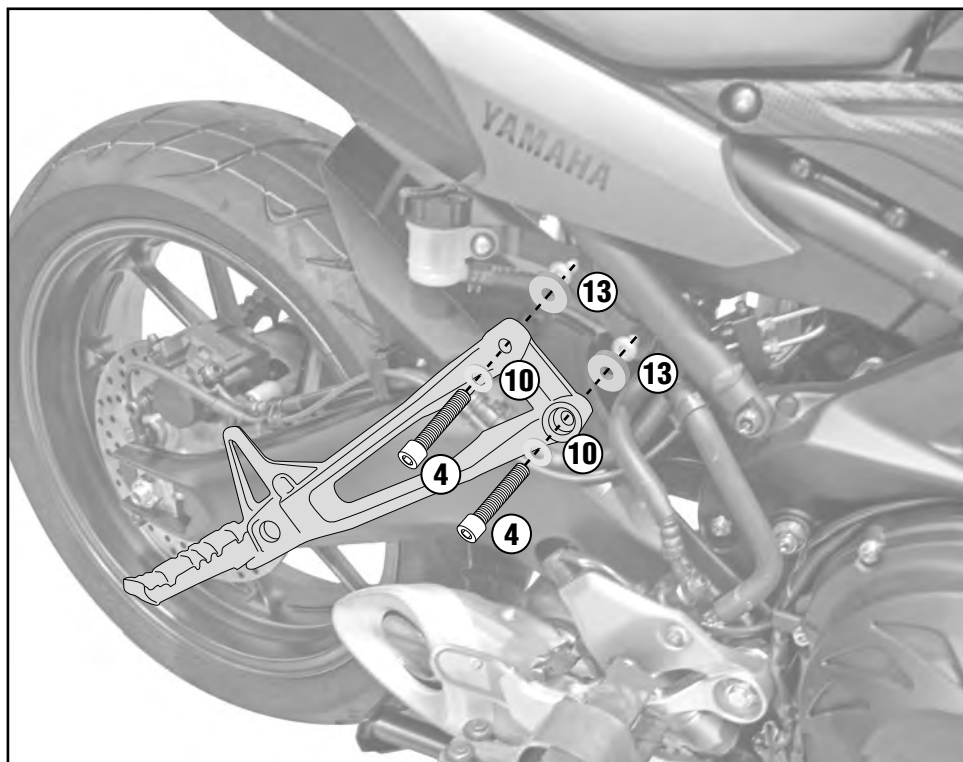

SR2122 - KR2122

PORTAPACCO SPECIFICO - SPECIFIC HOLDER - PORTE-PAQUET SPÉCIFIQUE - SPEZIFISCHER TRÄGER - PORTA-EQUIPAJE ESPECÍFICO

YAMAHA

MT-09 TRACER

(2015)