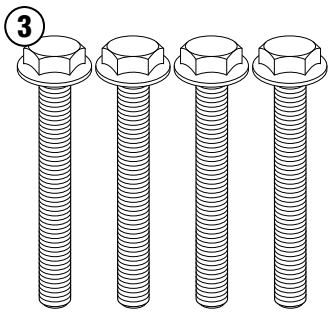

SR2122 - KR2122

PORTAPACCO SPECIFICO - SPECIFIC HOLDER - PORTE-PAQUET SPÉCIFIQUE - SPEZIFISCHER TRÄGER - PORTA-EQUIPAJE ESPECÍFICO

YAMAHA

MT-09 TRACER

(2015)