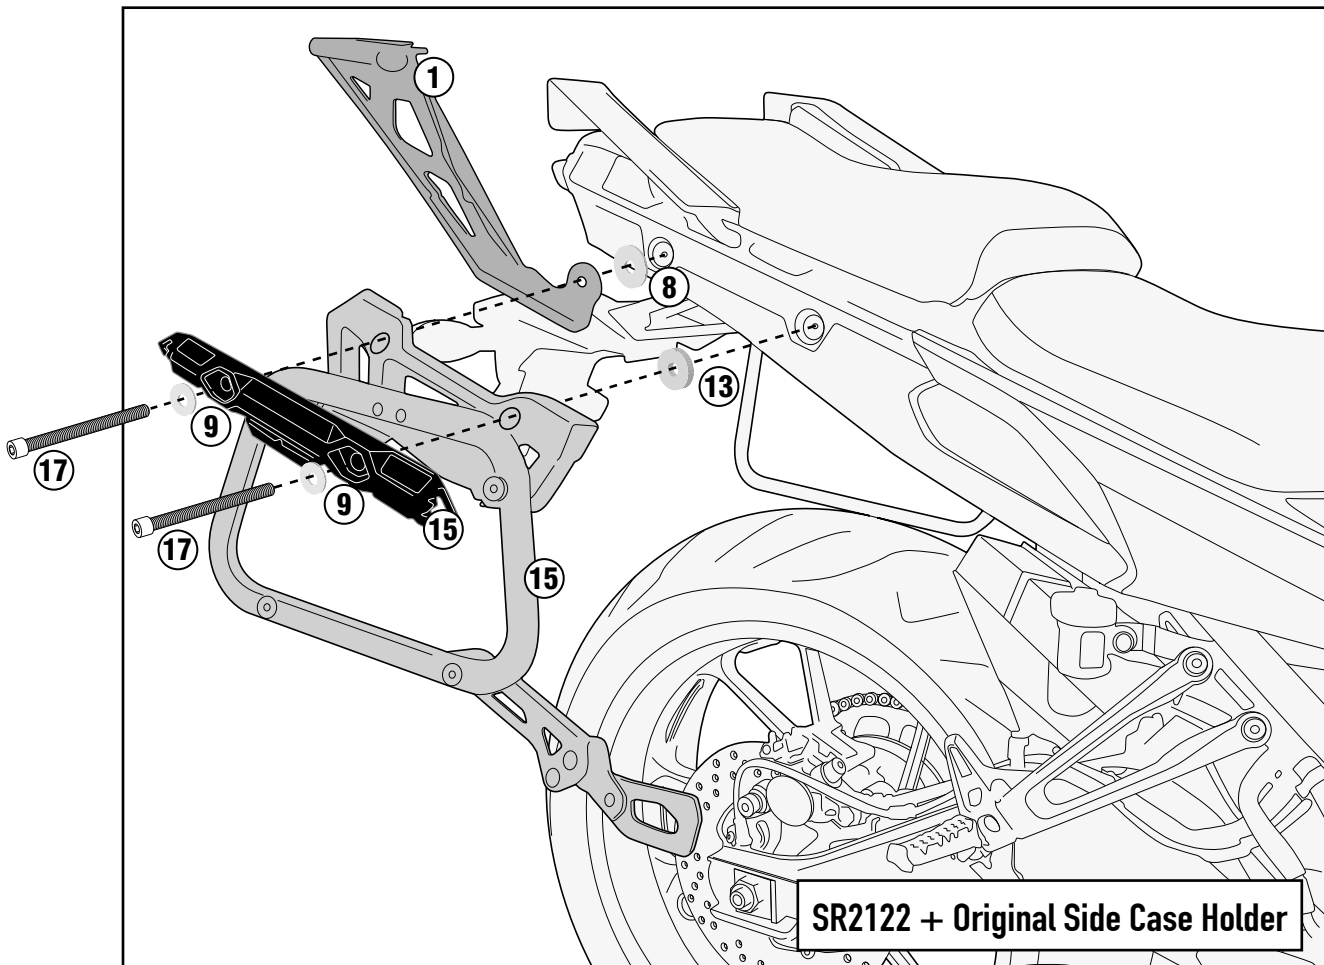

SR2122 - KR2122

PORTAPACCO SPECIFICO - SPECIFIC HOLDER - PORTE-PAQUET SPÉCIFIQUE - SPEZIFISCHER TRÄGER - PORTA-EQUIPAJE ESPECÍFICO

YAMAHA

MT-09 TRACER

(2015)