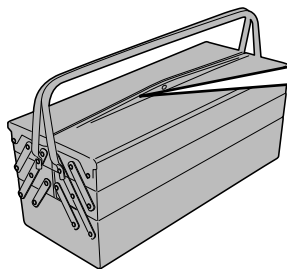

SR2122 - KR2122

PORTAPACCO SPECIFICO - SPECIFIC HOLDER - PORTE-PAQUET SPÉCIFIQUE - SPEZIFISCHER TRÄGER - PORTA-EQUIPAJE ESPECÍFICO

YAMAHA

MT-09 TRACER

(2015)