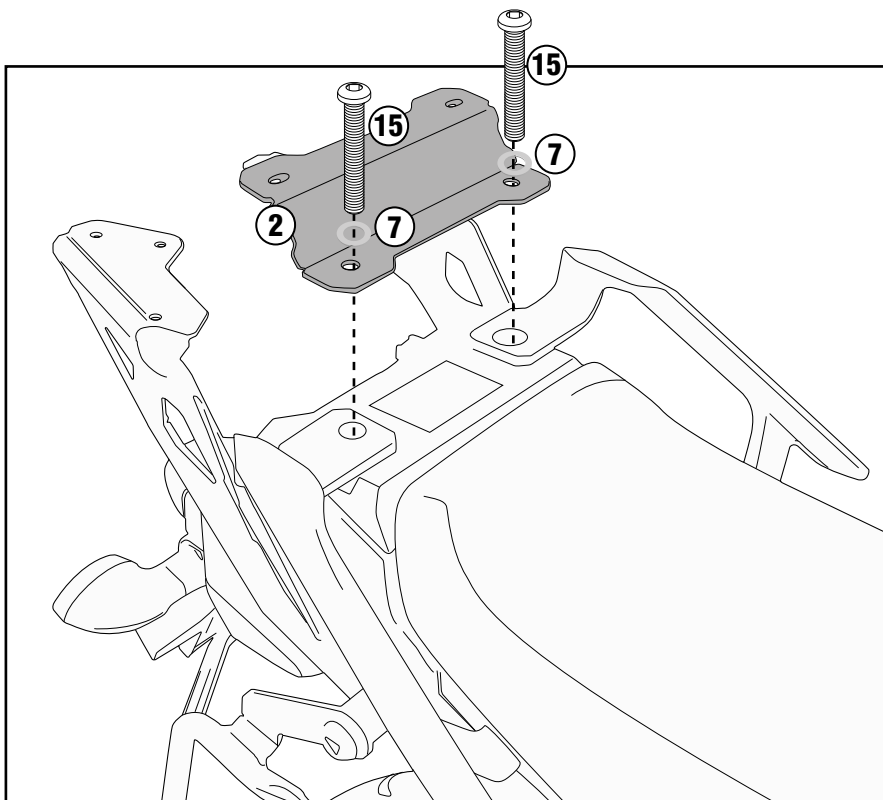

SR2122 - KR2122

PORTAPACCO SPECIFICO - SPECIFIC HOLDER - PORTE-PAQUET SPÉCIFIQUE - SPEZIFISCHER TRÄGER - PORTA-EQUIPAJE ESPECÍFICO

YAMAHA

MT-09 TRACER

(2015)