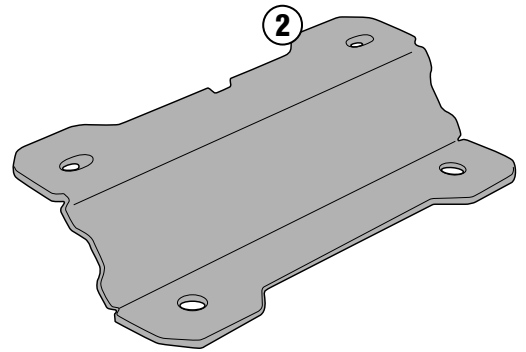

SR2122 - KR2122

PORTAPACCO SPECIFICO - SPECIFIC HOLDER - PORTE-PAQUET SPÉCIFIQUE - SPEZIFISCHER TRÄGER - PORTA-EQUIPAJE ESPECÍFICO

YAMAHA

MT-09 TRACER

(2015)