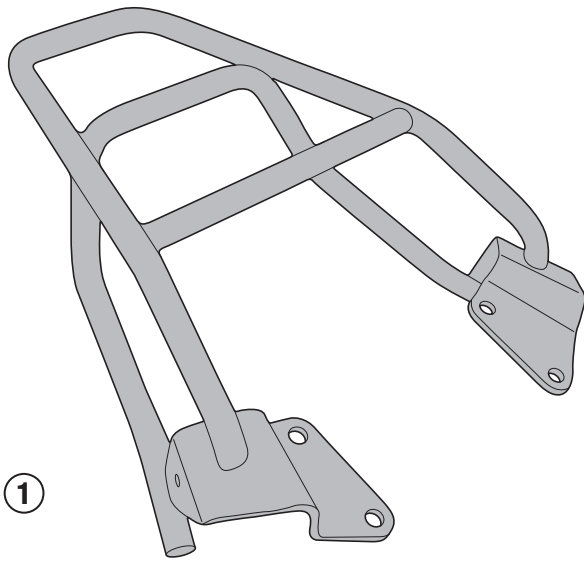

SR1142 - KR1142

PORTAPACCO SPECIFICO - SPECIFIC HOLDER - PORTE-PAQUET SPÉCIFIQUE - SPEZIFISCHER TRÄGER - PORTA-EQUIPAJE ESPECÍFICO - TRANSPORTADOR ESPECÍFICO

HONDA CBF125F (2015)

N°	Descrizione	Caratteristiche	Codice	Quantità
1	Supporto - Support - Support Halterung - Soporte - Apoio	-	SR1142S	1
2	Vite - Screw Vis - Schraube Tornillo - Parafuso	TECF 8x20	820TECF	4
3	Distanziale - Spacer Entretoise - Distanzstueck Distanciador - Espaçador	Ø 20x4 foro 10,5	C20L4F10,5	4
4	Componenti Originali - Original Parts Parties Originales - Original Bauteile Componentes Originales - Componentes Originais	-	-	-
5	Particolari Inclusi Nel Kit Viteria Della Piastra Components Included In The Fitting Kit Of The Plate Pièces Inclues Dans Le Kit De Vis De La Platine Die Einzelnen Teile Sind Bei Montagekit Der Platte Enthalten Despieces Incluidos En El Kit De Anclajes De La Parrilla Explodiu incluído no Kit as âncoras da grelha	-	-	-

SR1142 - KR1142

PORTAPACCO SPECIFICO - SPECIFIC HOLDER - PORTE-PAQUET SPÉCIFIQUE - SPEZIFISCHER TRÄGER - PORTA-EQUIPAJE ESPECÍFICO - TRANSPORTADOR ESPECÍFICO

HONDA CBF125F (2015)

2

3

SR1142 - KR1142

PORTAPACCO SPECIFICO - SPECIFIC HOLDER - PORTE-PAQUET SPÉCIFIQUE - SPEZIFISCHER TRÄGER - PORTA-EQUIPAJE ESPECÍFICO - TRANSPORTADOR ESPECÍFICO