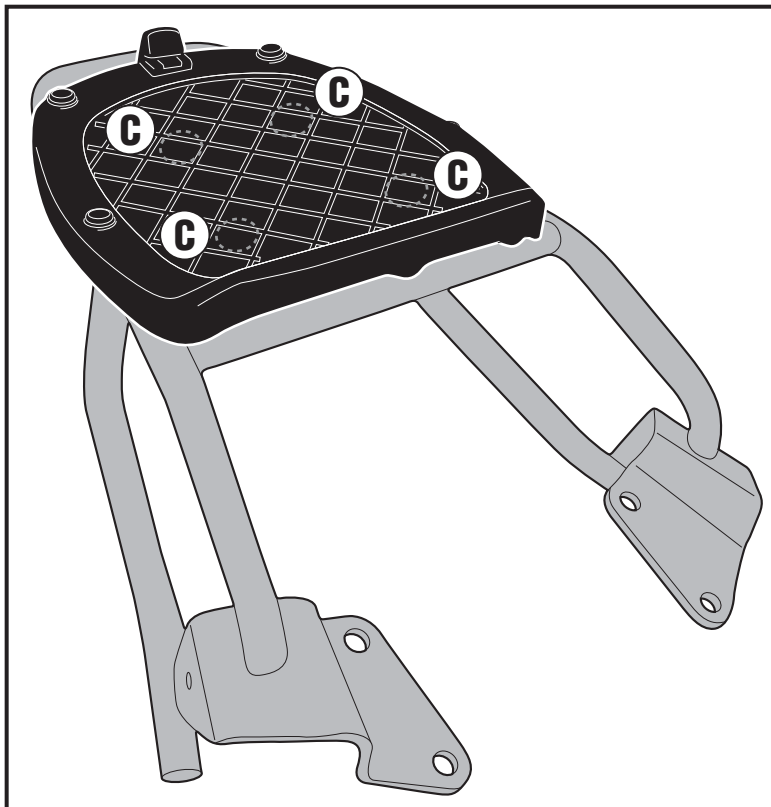

SR1142 - KR1142

PORTAPACCO SPECIFICO - SPECIFIC HOLDER - PORTE-PAQUET SPÉCIFIQUE - SPEZIFISCHER TRÄGER - PORTA-EQUIPAJE ESPECÍFICO - TRANSPORTADOR ESPECÍFICO

HONDA CBF125F (2015)

N°	Descrizione	Caratteristiche	Codice	Quantità
1	Supporto - Support - Support Halterung - Soporte - Apoio	-	SR1142S	1
2	Vite - Screw Vis - Schraube Tornillo - Parafuso	TECF 8x20	820TECF	4
3	Distanziale - Spacer Entretoise - Distanzstueck Distanciador - Espaçador	Ø 20x4 foro 10,5	C20L4F10,5	4
4	Componenti Originali - Original Parts Parties Originales - Original Bauteile Componentes Originales - Componentes Originais	-	-	-
5	Particolari Inclusi Nel Kit Viteria Della Piastra Components Included In The Fitting Kit Of The Plate Pièces Inclues Dans Le Kit De Vis De La Platine Die Einzelnen Teile Sind Bei Montagekit Der Platte Enthalten Despieces Incluidos En El Kit De Anclajes De La Parrilla Explodiu incluído no Kit as âncoras da grelha	-	-	-

SR1142 - KR1142

PORTAPACCO SPECIFICO - SPECIFIC HOLDER - PORTE-PAQUET SPÉCIFIQUE - SPEZIFISCHER TRÄGER - PORTA-EQUIPAJE ESPECÍFICO - TRANSPORTADOR ESPECÍFICO

HONDA CBF125F (2015)

2

3

SR1142 - KR1142

PORTAPACCO SPECIFICO - SPECIFIC HOLDER - PORTE-PAQUET SPÉCIFIQUE - SPEZIFISCHER TRÄGER - PORTA-EQUIPAJE ESPECÍFICO - TRANSPORTADOR ESPECÍFICO

HONDA CBF125F (2015)

SR1142 - KR1142

PORTAPACCO SPECIFICO - SPECIFIC HOLDER - PORTE-PAQUET SPÉCIFIQUE - SPEZIFISCHER TRÄGER - PORTA-EQUIPAJE ESPECÍFICO - TRANSPORTADOR ESPECÍFICO

HONDA CBF125F (2015)

ISTRUZIONI DI MONTAGGIO - MOUNTING INSTRUCTIONS
INSTRUCTIONS DE MONTAGE - BAUANLEITUNG
INSTRUCCIONES DE MONTAJE - INSTRUÇÕES DE MONTAGEM