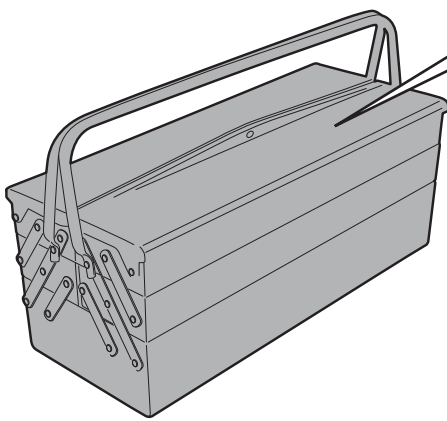

SR1142 - KR1142

PORTAPACCO SPECIFICO - SPECIFIC HOLDER - PORTE-PAQUET SPÉCIFIQUE - SPEZIFISCHER TRÄGER - PORTA-EQUIPAJE ESPECÍFICO - TRANSPORTADOR ESPECÍFICO

HONDA CBF125F (2015)

N°	Descrizione	Caratteristiche	Codice	Quantità
1	Supporto - Support - Support Halterung - Soporte - Apoio	-	SR1142S	1
2	Vite - Screw Vis - Schraube Tornillo - Parafuso	TECF 8x20	820TECF	4
3	Distanziale - Spacer Entretoise - Distanzstueck Distanciador - Espaçador	Ø 20x4 foro 10,5	C20L4F10,5	4
4	Componenti Originali - Original Parts Parties Originales - Original Bauteile Componentes Originales - Componentes Originais	-	-	-
5	Particolari Inclusi Nel Kit Viteria Della Piastra Components Included In The Fitting Kit Of The Plate Pièces Inclues Dans Le Kit De Vis De La Platine Die Einzelnen Teile Sind Bei Montagekit Der Platte Enthalten Despieces Incluidos En El Kit De Anclajes De La Parrilla Explodiu incluído no Kit as âncoras da grelha	-	-	-

SR1142 - KR1142

PORTAPACCO SPECIFICO - SPECIFIC HOLDER - PORTE-PAQUET SPÉCIFIQUE - SPEZIFISCHER TRÄGER - PORTA-EQUIPAJE ESPECÍFICO - TRANSPORTADOR ESPECÍFICO

HONDA CBF125F (2015)

2

3

SR1142 - KR1142

PORTAPACCO SPECIFICO - SPECIFIC HOLDER - PORTE-PAQUET SPÉCIFIQUE - SPEZIFISCHER TRÄGER - PORTA-EQUIPAJE ESPECÍFICO - TRANSPORTADOR ESPECÍFICO

HONDA CBF125F (2015)

SR1142 - KR1142

PORTAPACCO SPECIFICO - SPECIFIC HOLDER - PORTE-PAQUET SPÉCIFIQUE - SPEZIFISCHER TRÄGER - PORTA-EQUIPAJE ESPECÍFICO - TRANSPORTADOR ESPECÍFICO

HONDA CBF125F (2015)

ISTRUZIONI DI MONTAGGIO - MOUNTING INSTRUCTIONS
INSTRUCTIONS DE MONTAGE - BAUANLEITUNG
INSTRUCCIONES DE MONTAJE - INSTRUÇÕES DE MONTAGEM