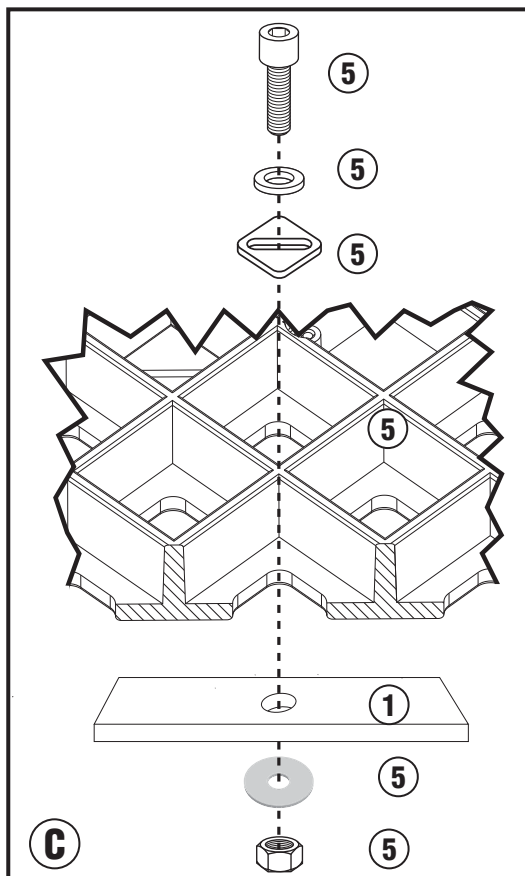

SR1142 - KR1142

PORTAPACCO SPECIFICO - SPECIFIC HOLDER - PORTE-PAQUET SPÉCIFIQUE - SPEZIFISCHER TRÄGER - PORTA-EQUIPAJE ESPECÍFICO - TRANSPORTADOR ESPECÍFICO

HONDA CBF125F (2015)

ISTRUZIONI DI MONTAGGIO - MOUNTING INSTRUCTIONS
INSTRUCTIONS DE MONTAGE - BAUANLEITUNG
INSTRUCCIONES DE MONTAJE - INSTRUÇÕES DE MONTAGEM