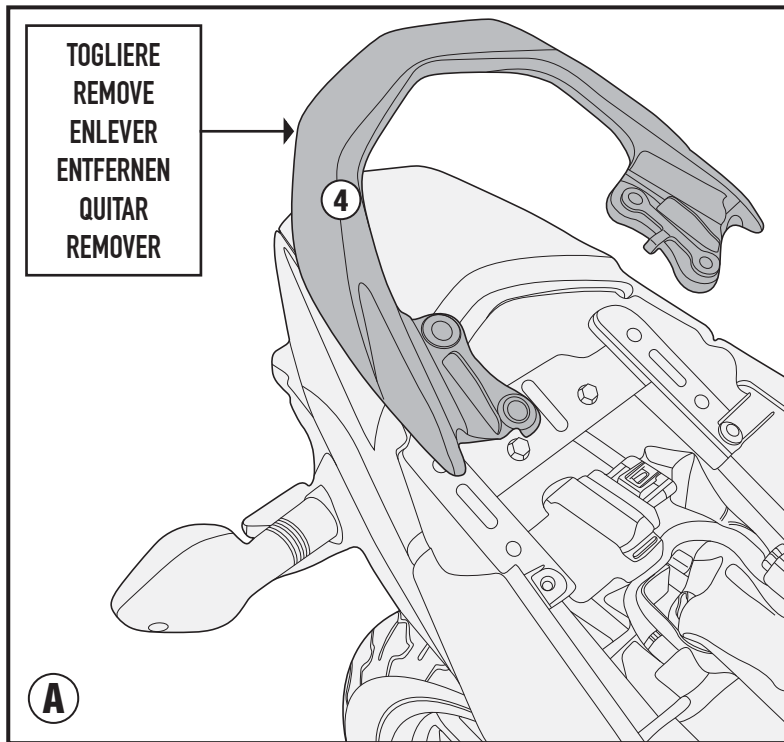

SR1142 - KR1142

PORTAPACCO SPECIFICO - SPECIFIC HOLDER - PORTE-PAQUET SPÉCIFIQUE - SPEZIFISCHER TRÄGER - PORTA-EQUIPAJE ESPECÍFICO - TRANSPORTADOR ESPECÍFICO

HONDA CBF125F (2015)