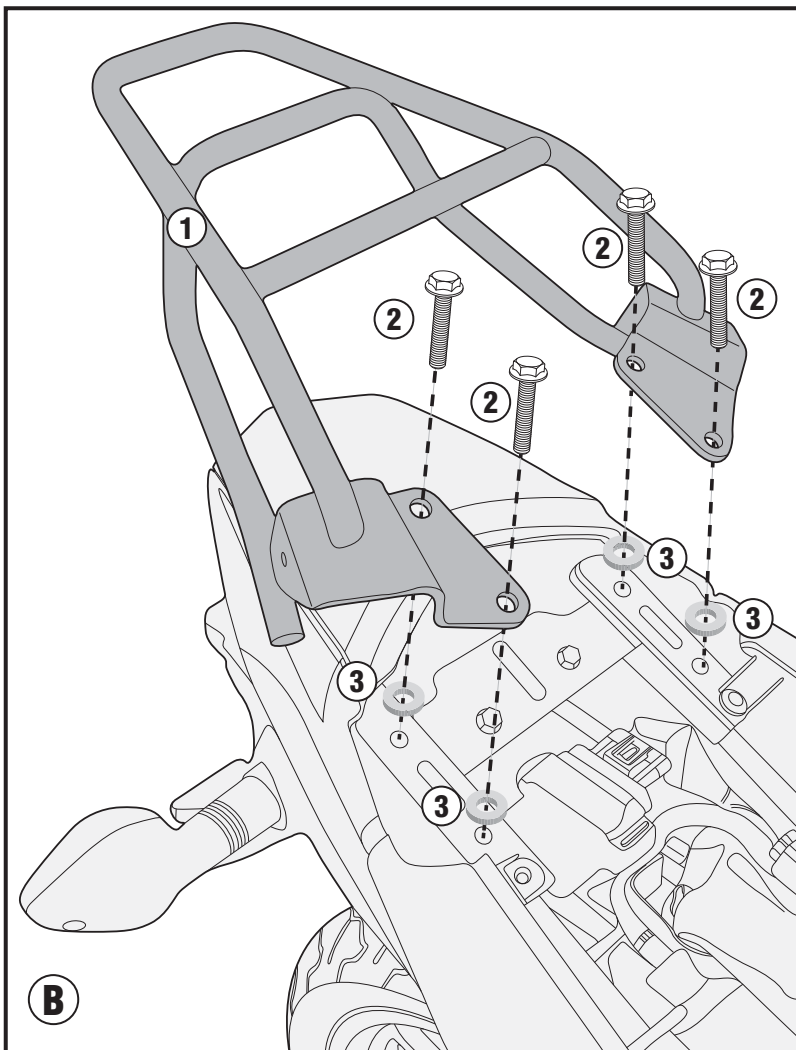

SR1142 - KR1142

PORTAPACCO SPECIFICO - SPECIFIC HOLDER - PORTE-PAQUET SPÉCIFIQUE - SPEZIFISCHER TRÄGER - PORTA-EQUIPAJE ESPECÍFICO - TRANSPORTADOR ESPECÍFICO

HONDA CBF125F (2015)