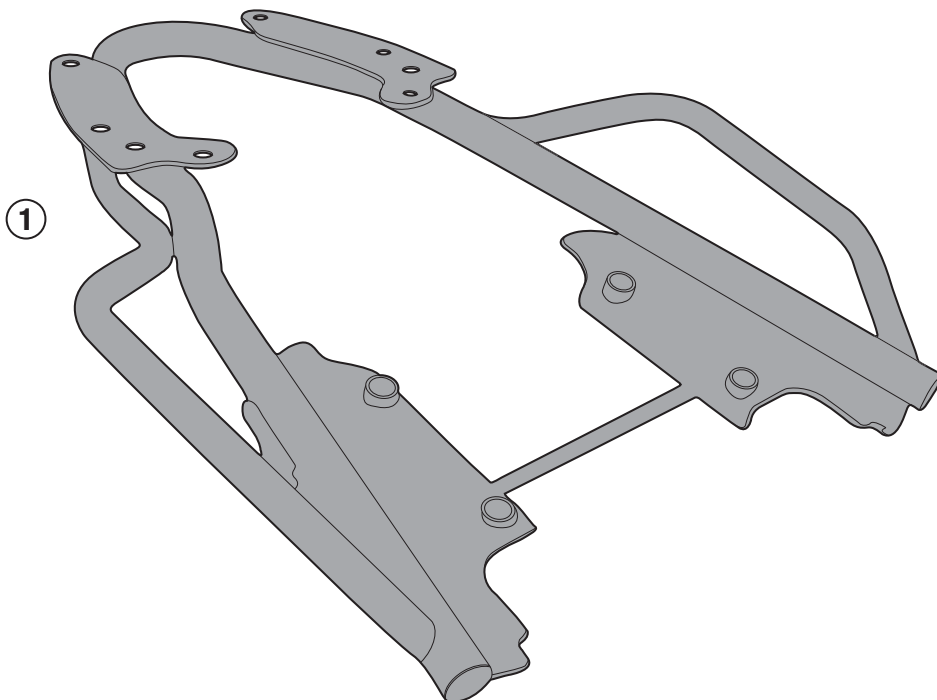

SR1139 - KR1139

PORTAPACCO SPECIFICO - SPECIFIC HOLDER - PORTE-PAQUET SPÉCIFIQUE - SPEZIFISCHER TRÄGER - PORTA-EQUIPAJE ESPECÍFICO

HONDA CROSSRUNNER 800 (2015)

N°	Descrizione	Caratteristiche	Codice	Quantità
1	Supporto - Support Support - Halterung Soporte - Apoio	-	SR1139S	1
2	Vite - Screw Vis - Schraube Tornillo - Parafuso	TCEI M8x35	835TCEI	4
3	Coprivite - Screw Cap - Cache Vis Stoppschraube - Tapa Tornillo	-	Z801	4
4	Protezione Adesiva - Adhesive Protection - Protection Adhesive - Schutzkleber - - Proteção Adesiva	Sp. 4mm	Z2367 (Dx - Sx)	2 (Dx - Sx)
5	Particolari Inclusi Nel Kit Viteria Della Piastra Components Included In The Fitting Kit Of The Plate Pièces Inclues Dans Le Kit De Vis De La Platine Die Einzelnen Teile Sind Bei Montagekit Der Platte Enthalten Despieces Incluidos En El Kit De Anclajes De La Parrilla Explodiu incluído no Kit as âncoras da grelha	-	-	-

SR1139 - KR1139

PORTAPACCO SPECIFICO - SPECIFIC HOLDER - PORTE-PAQUET SPÉCIFIQUE - SPEZIFISCHER TRÄGER - PORTA-EQUIPAJE ESPECÍFICO

HONDA CROSSRUNNER 800 (2015)

SR1139 - KR1139

PORTAPACCO SPECIFICO - SPECIFIC HOLDER - PORTE-PAQUET SPÉCIFIQUE - SPEZIFISCHER TRÄGER - PORTA-EQUIPAJE ESPECÍFICO

HONDA CROSSRUNNER 800 (2015)

SR1139 - KR1139

PORTAPACCO SPECIFICO - SPECIFIC HOLDER - PORTE-PAQUET SPÉCIFIQUE - SPEZIFISCHER TRÄGER - PORTA-EQUIPAJE ESPECÍFICO

HONDA CROSSRUNNER 800 (2015)

SR1139 - KR1139

PORTAPACCO SPECIFICO - SPECIFIC HOLDER - PORTE-PAQUET SPÉCIFIQUE - SPEZIFISCHER TRÄGER - PORTA-EQUIPAJE ESPECÍFICO

HONDA CROSSRUNNER 800 (2015)