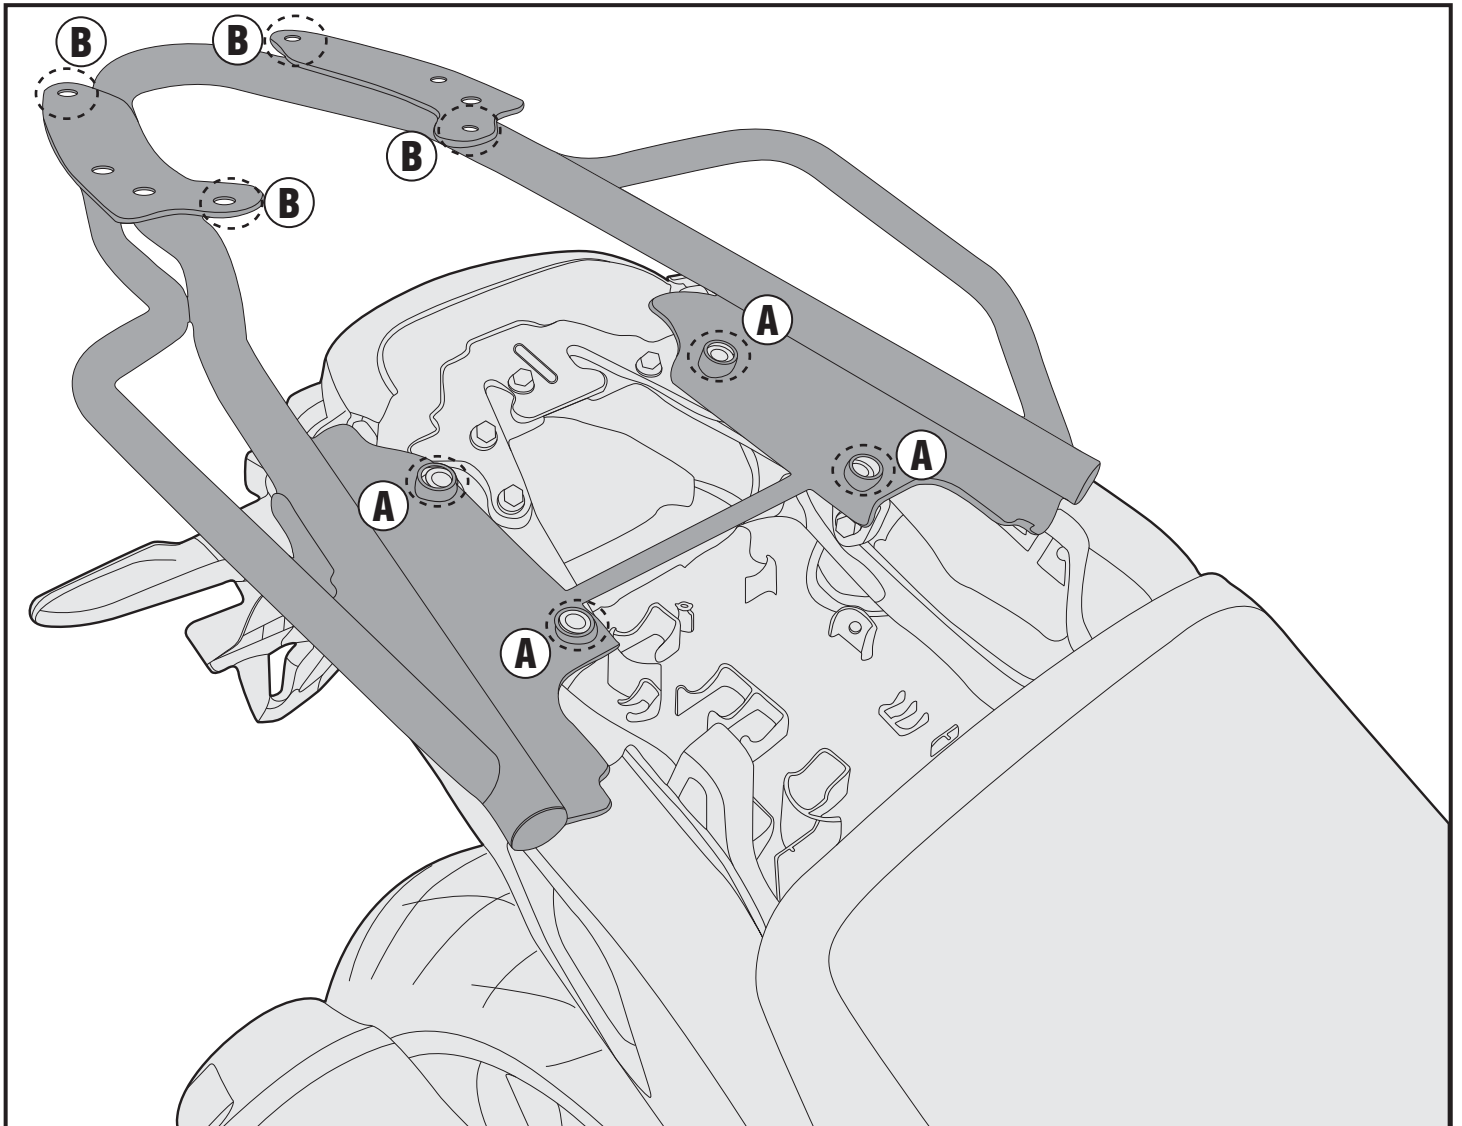

SR1139 - KR1139

PORTAPACCO SPECIFICO - SPECIFIC HOLDER - PORTE-PAQUET SPÉCIFIQUE - SPEZIFISCHER TRÄGER - PORTA-EQUIPAJE ESPECÍFICO

HONDA CROSSRUNNER 800 (2015)

N°	Descrizione	Caratteristiche	Codice	Quantità
1	Supporto - Support Support - Halterung Soporte - Apoio	-	SR1139S	1
2	Vite - Screw Vis - Schraube Tornillo - Parafuso	TCEI M8x35	835TCEI	4
3	Coprivite - Screw Cap - Cache Vis Stoppschraube - Tapa Tornillo	-	Z801	4
4	Protezione Adesiva - Adhesive Protection - Protection Adhesive - Schutzkleber - - Proteção Adesiva	Sp. 4mm	Z2367 (Dx - Sx)	2 (Dx - Sx)
5	Particolari Inclusi Nel Kit Viteria Della Piastra Components Included In The Fitting Kit Of The Plate Pièces Inclues Dans Le Kit De Vis De La Platine Die Einzelnen Teile Sind Bei Montagekit Der Platte Enthalten Despieces Incluidos En El Kit De Anclajes De La Parrilla Explodiu incluído no Kit as âncoras da grelha	-	-	-

SR1139 - KR1139

PORTAPACCO SPECIFICO - SPECIFIC HOLDER - PORTE-PAQUET SPÉCIFIQUE - SPEZIFISCHER TRÄGER - PORTA-EQUIPAJE ESPECÍFICO

HONDA CROSSRUNNER 800 (2015)

SR1139 - KR1139

PORTAPACCO SPECIFICO - SPECIFIC HOLDER - PORTE-PAQUET SPÉCIFIQUE - SPEZIFISCHER TRÄGER - PORTA-EQUIPAJE ESPECÍFICO

HONDA CROSSRUNNER 800 (2015)

SR1139 - KR1139

PORTAPACCO SPECIFICO - SPECIFIC HOLDER - PORTE-PAQUET SPÉCIFIQUE - SPEZIFISCHER TRÄGER - PORTA-EQUIPAJE ESPECÍFICO

HONDA CROSSRUNNER 800 (2015)

SR1139 - KR1139