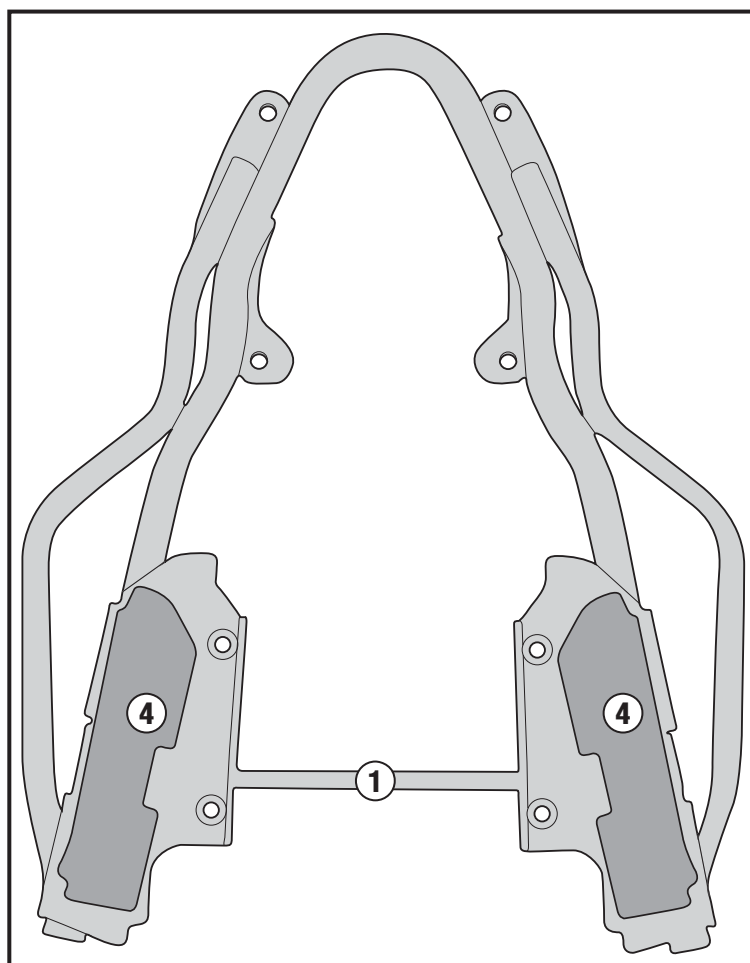

SR1139 - KR1139

PORTAPACCO SPECIFICO - SPECIFIC HOLDER - PORTE-PAQUET SPÉCIFIQUE - SPEZIFISCHER TRÄGER - PORTA-EQUIPAJE ESPECÍFICO

HONDA CROSSRUNNER 800 (2015)

N°	Descrizione	Caratteristiche	Codice	Quantità
1	Supporto - Support Support - Halterung Soporte - Apoio	-	SR1139S	1
2	Vite - Screw Vis - Schraube Tornillo - Parafuso	TCEI M8x35	835TCEI	4
3	Coprivite - Screw Cap - Cache Vis Stoppschraube - Tapa Tornillo	-	Z801	4
4	Protezione Adesiva - Adhesive Protection - Protection Adhesive - Schutzkleber - - Proteção Adesiva	Sp. 4mm	Z2367 (Dx - Sx)	2 (Dx - Sx)
5	Particolari Inclusi Nel Kit Viteria Della Piastra Components Included In The Fitting Kit Of The Plate Pièces Inclues Dans Le Kit De Vis De La Platine Die Einzelnen Teile Sind Bei Montagekit Der Platte Enthalten Despieces Incluidos En El Kit De Anclajes De La Parrilla Explodiu incluído no Kit as âncoras da grelha	-	-	-

SR1139 - KR1139

PORTAPACCO SPECIFICO - SPECIFIC HOLDER - PORTE-PAQUET SPÉCIFIQUE - SPEZIFISCHER TRÄGER - PORTA-EQUIPAJE ESPECÍFICO

HONDA CROSSRUNNER 800 (2015)

SR1139 - KR1139

PORTAPACCO SPECIFICO - SPECIFIC HOLDER - PORTE-PAQUET SPÉCIFIQUE - SPEZIFISCHER TRÄGER - PORTA-EQUIPAJE ESPECÍFICO

HONDA CROSSRUNNER 800 (2015)

SR1139 - KR1139

PORTAPACCO SPECIFICO - SPECIFIC HOLDER - PORTE-PAQUET SPÉCIFIQUE - SPEZIFISCHER TRÄGER - PORTA-EQUIPAJE ESPECÍFICO

HONDA CROSSRUNNER 800 (2015)

SR1139 - KR1139