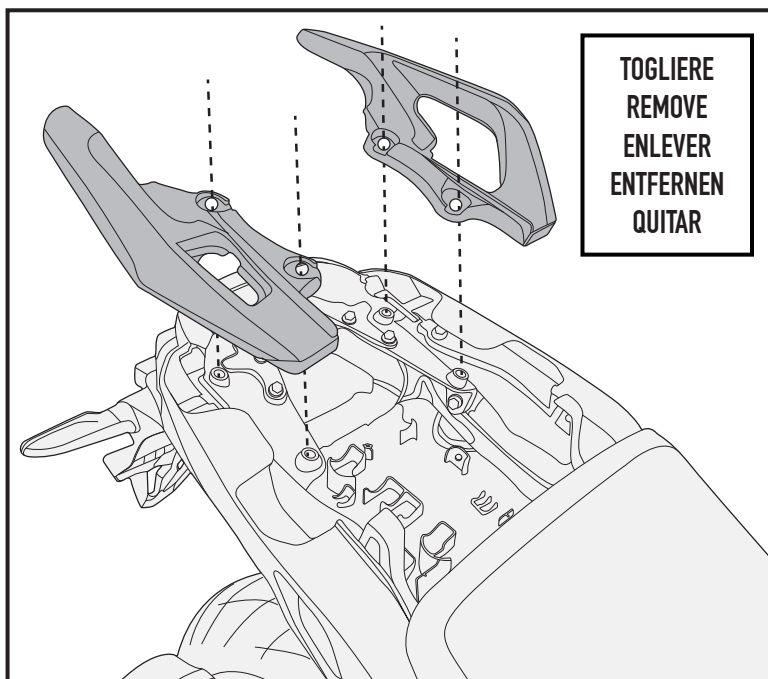

SR1139 - KR1139

PORTAPACCO SPECIFICO - SPECIFIC HOLDER - PORTE-PAQUET SPÉCIFIQUE - SPEZIFISCHER TRÄGER - PORTA-EQUIPAJE ESPECÍFICO

HONDA CROSSRUNNER 800 (2015)