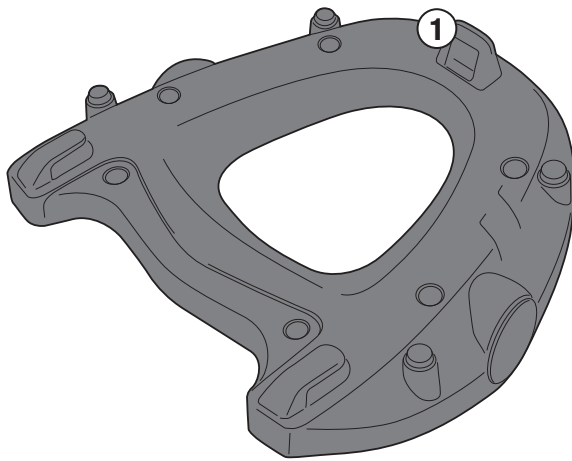

SR1134 - KR1134

PORTAPACCO SPECIFICO - SPECIFIC HOLDER - PORTE-PAQUET SPÉCIFIQUE - SPEZIFISCHER TRÄGER - PORTA-EQUIPAJE ESPECÍFICO - TRANSPORTADOR ESPECÍFICO

HONDA CTX1300 (2014)

N°	Descrizione	Caratteristiche	Codice	Quantità
1	Supporto - Support Support - Halterung Soporte - Apoio	-	GL2711DXV GL2711SXV	2 (Dx;Sx)
2	Piastra - Plate Platine - Platte Parrilla - Base	Monokey M5	Z622M	1
3	Vite - Screw Vis - Schraube Tornillo - Parafuso	TCEI M6x25	625TCEI	4
4	Vite - Screw Vis - Schraube Tornillo - Parafuso	TBEI M8x55	855TBEI	6
5	Rondella - Washer Rondelle - Scheibe Arandela - Arruela	Ø6mm	6RON	4
6	Rondella - Washer Rondelle - Scheibe Arandela - Arruela	Ø8mm	814RON	6
7	Distanziale - Spacer Entretoise - Distanzstueck Distanciador - Espaçador	Ø14x21 Foro 10mm	C14L21F10FET	2
8	Distanziale - Spacer Entretoise - Distanzstueck Distanciador - Espaçador	Ø16x28 Foro 8,5mm	C16L28F8,5ALT	4
9	Dado - Bolt - Ecrou Mutter - Tuerca - Porca	Auto Bloccante Flangiato M6	6DADIAFLN	4
10	Copriforo - Bolt Cap Cache Trou - Stopslock Tapa Agujero - Tampa do Orificio	-	Z621	6

SR1134 - KR1134

PORTAPACCO SPECIFICO - SPECIFIC HOLDER - PORTE-PAQUET SPÉCIFIQUE - SPEZIFISCHER TRÄGER - PORTA-EQUIPAJE ESPECÍFICO - TRANSPORTADOR ESPECÍFICO

HONDA CTX1300 (2014)

SR1134 - KR1134

PORTAPACCO SPECIFICO - SPECIFIC HOLDER - PORTE-PAQUET SPÉCIFIQUE - SPEZIFISCHER TRÄGER - PORTA-EQUIPAJE ESPECÍFICO - TRANSPORTADOR ESPECÍFICO

HONDA CTX1300 (2014)

Ø16 mm

SR1134 - KR1134

PORTAPACCO SPECIFICO - SPECIFIC HOLDER - PORTE-PAQUET SPÉCIFIQUE - SPEZIFISCHER TRÄGER - PORTA-EQUIPAJE ESPECÍFICO - TRANSPORTADOR ESPECÍFICO

HONDA CTX1300 (2014)