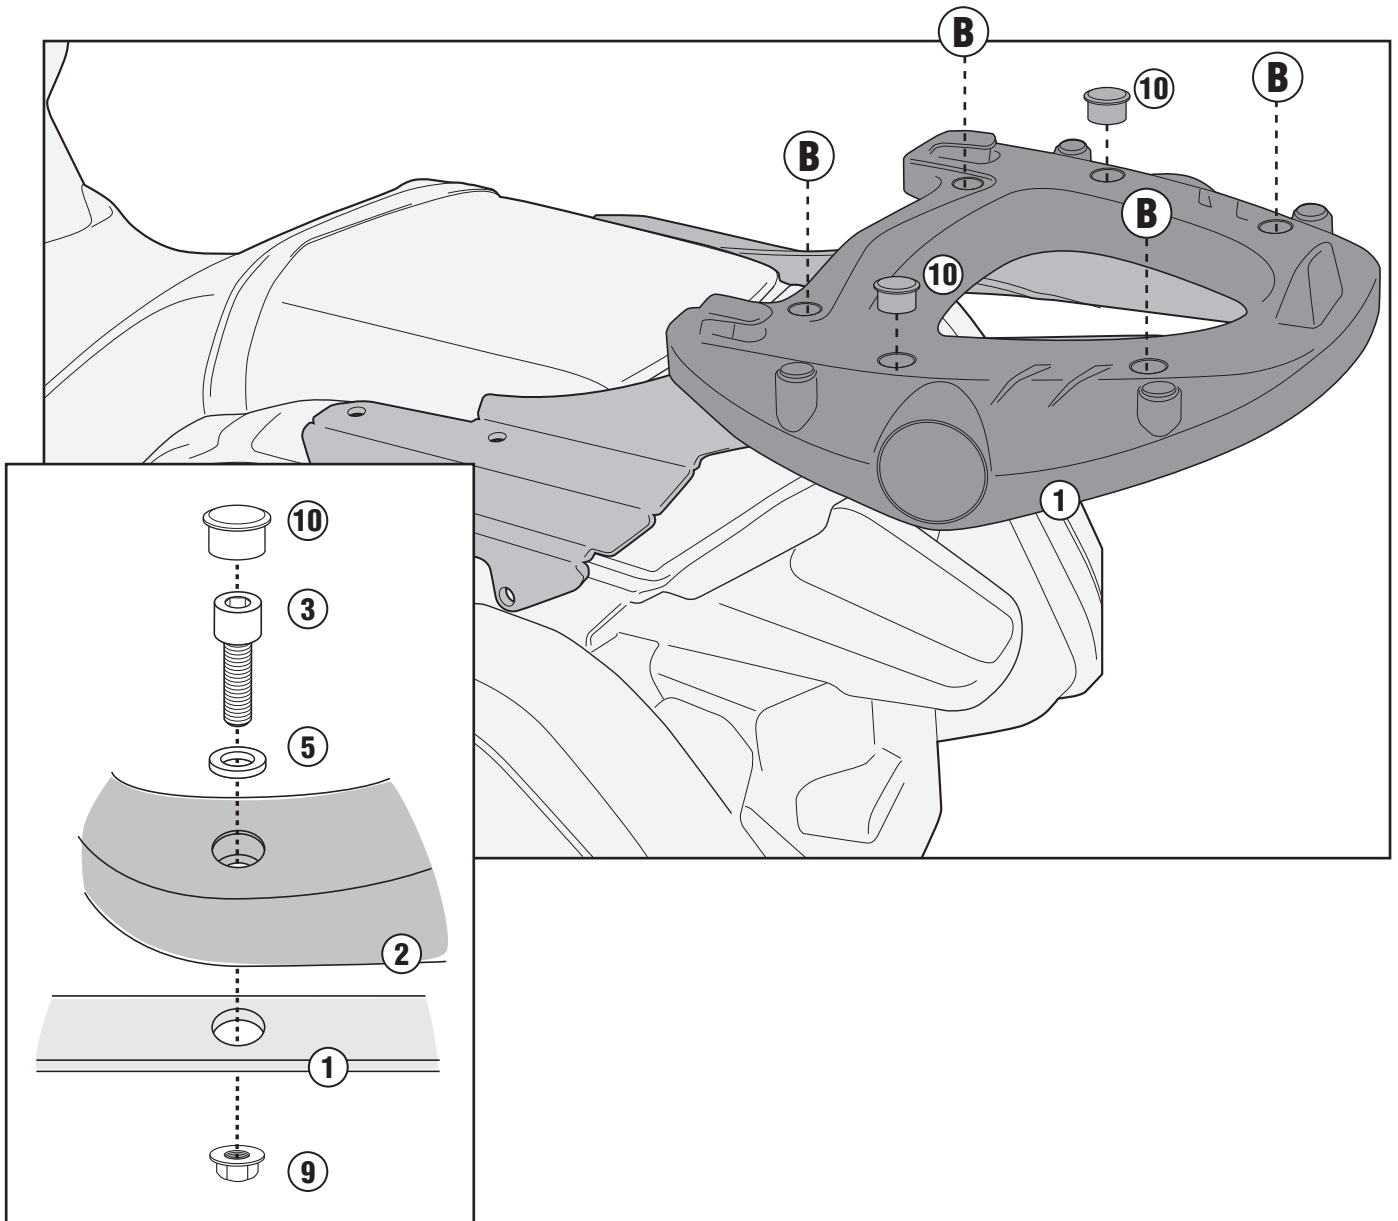

HONDA CTX1300 (2014)

Ø16 mm

SR1134 - KR1134

PORTAPACCO SPECIFICO - SPECIFIC HOLDER - PORTE-PAQUET SPÉCIFIQUE - SPEZIFISCHER TRÄGER - PORTA-EQUIPAJE ESPECÍFICO - TRANSPORTADOR ESPECÍFICO

HONDA CTX1300 (2014)