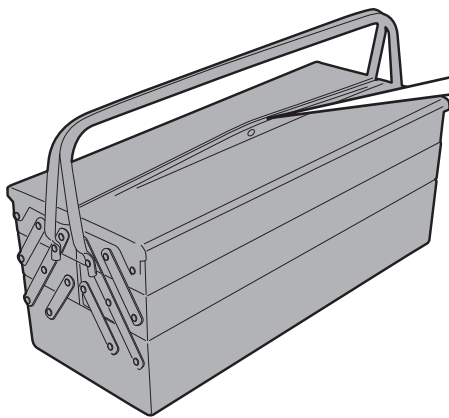

SR1134 - KR1134

PORTAPACCO SPECIFICO - SPECIFIC HOLDER - PORTE-PAQUET SPÉCIFIQUE - SPEZIFISCHER TRÄGER - PORTA-EQUIPAJE ESPECÍFICO - TRANSPORTADOR ESPECÍFICO

HONDA CTX1300 (2014)

N°	Descrizione	Caratteristiche	Codice	Quantità
1	Supporto - Support Support - Halterung Soporte - Apoio	-	GL2711DXV GL2711SXV	2 (Dx;Sx)
2	Piastra - Plate Platine - Platte Parrilla - Base	Monokey M5	Z622M	1
3	Vite - Screw Vis - Schraube Tornillo - Parafuso	TCEI M6x25	625TCEI	4
4	Vite - Screw Vis - Schraube Tornillo - Parafuso	TBEI M8x55	855TBEI	6
5	Rondella - Washer Rondelle - Scheibe Arandela - Arruela	Ø6mm	6RON	4
6	Rondella - Washer Rondelle - Scheibe Arandela - Arruela	Ø8mm	814RON	6
7	Distanziale - Spacer Entretoise - Distanzstueck Distanciador - Espaçador	Ø14x21 Foro 10mm	C14L21F10FET	2
8	Distanziale - Spacer Entretoise - Distanzstueck Distanciador - Espaçador	Ø16x28 Foro 8,5mm	C16L28F8,5ALT	4
9	Dado - Bolt - Ecrou Mutter - Tuerca - Porca	Auto Bloccante Flangiato M6	6DADIAFLN	4
10	Copriforo - Bolt Cap Cache Trou - Stopslock Tapa Agujero - Tampa do Orificio	-	Z621	6

SR1134 - KR1134

PORTAPACCO SPECIFICO - SPECIFIC HOLDER - PORTE-PAQUET SPÉCIFIQUE - SPEZIFISCHER TRÄGER - PORTA-EQUIPAJE ESPECÍFICO - TRANSPORTADOR ESPECÍFICO

HONDA CTX1300 (2014)

SR1134 - KR1134

PORTAPACCO SPECIFICO - SPECIFIC HOLDER - PORTE-PAQUET SPÉCIFIQUE - SPEZIFISCHER TRÄGER - PORTA-EQUIPAJE ESPECÍFICO - TRANSPORTADOR ESPECÍFICO

HONDA CTX1300 (2014)

Ø16 mm

SR1134 - KR1134

PORTAPACCO SPECIFICO - SPECIFIC HOLDER - PORTE-PAQUET SPÉCIFIQUE - SPEZIFISCHER TRÄGER - PORTA-EQUIPAJE ESPECÍFICO - TRANSPORTADOR ESPECÍFICO

HONDA CTX1300 (2014)