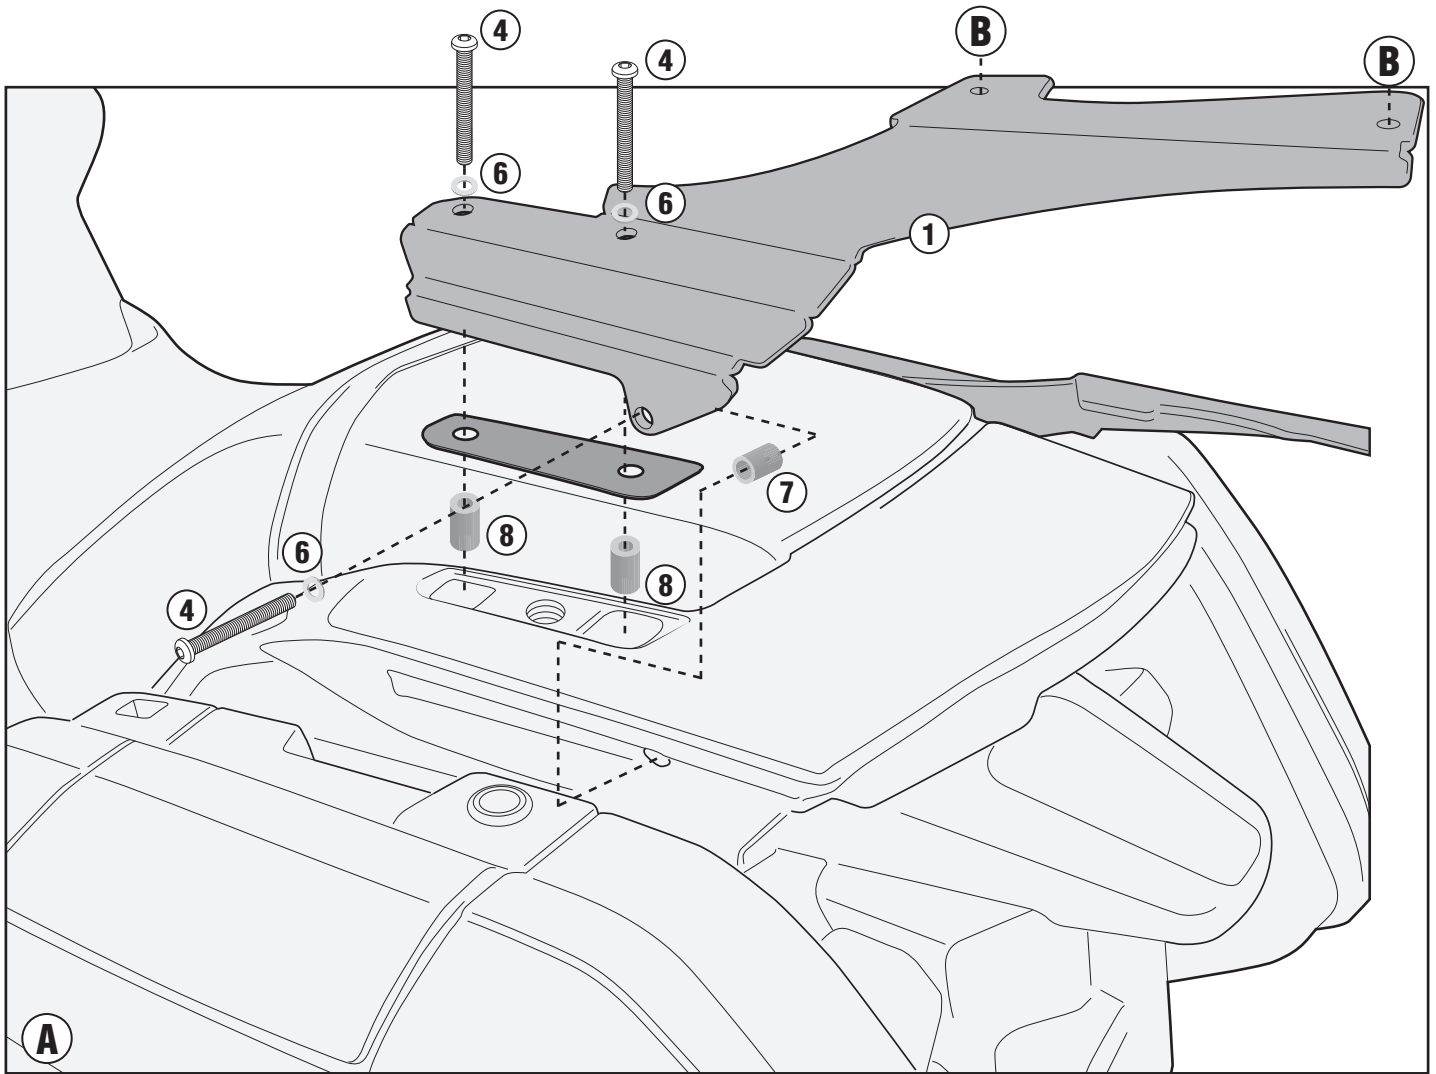

SR1134 - KR1134

PORTAPACCO SPECIFICO - SPECIFIC HOLDER - PORTE-PAQUET SPÉCIFIQUE - SPEZIFISCHER TRÄGER - PORTA-EQUIPAJE ESPECÍFICO - TRANSPORTADOR ESPECÍFICO

HONDA CTX1300 (2014)

Ø16 mm