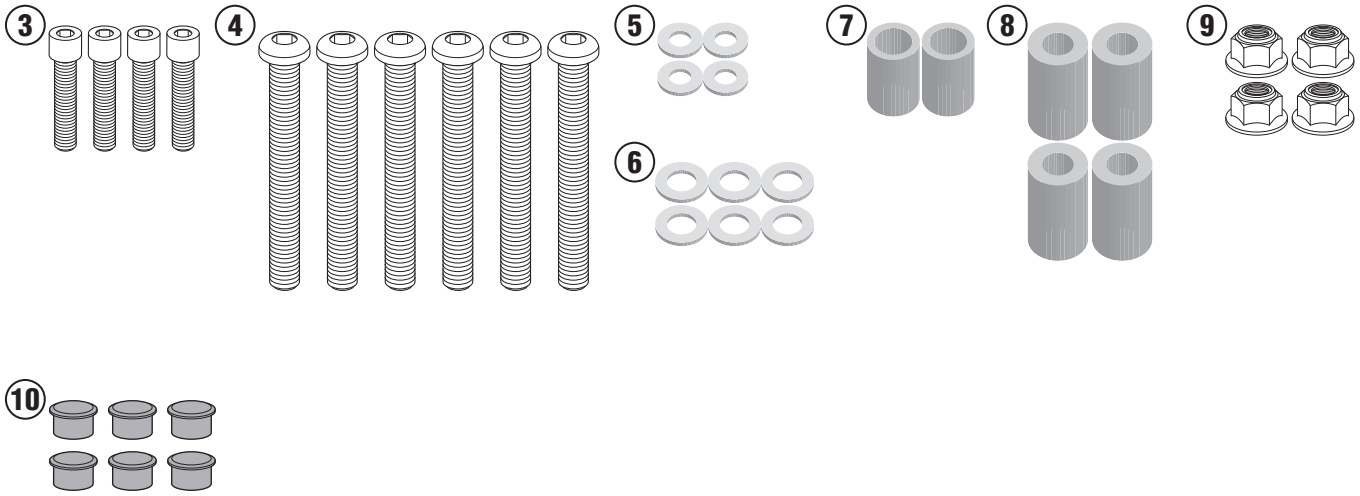

SR1134 - KR1134

PORTAPACCO SPECIFICO - SPECIFIC HOLDER - PORTE-PAQUET SPÉCIFIQUE - SPEZIFISCHER TRÄGER - PORTA-EQUIPAJE ESPECÍFICO - TRANSPORTADOR ESPECÍFICO

HONDA CTX1300 (2014)

N°	Descrizione	Caratteristiche	Codice	Quantità
1	Supporto - Support Support - Halterung Soporte - Apoio	-	GL2711DXV GL2711SXV	2 (Dx;Sx)
2	Piastra - Plate Platine - Platte Parrilla - Base	Monokey M5	Z622M	1
3	Vite - Screw Vis - Schraube Tornillo - Parafuso	TCEI M6x25	625TCEI	4
4	Vite - Screw Vis - Schraube Tornillo - Parafuso	TBEI M8x55	855TBEI	6
5	Rondella - Washer Rondelle - Scheibe Arandela - Arruela	Ø6mm	6RON	4
6	Rondella - Washer Rondelle - Scheibe Arandela - Arruela	Ø8mm	814RON	6
7	Distanziale - Spacer Entretoise - Distanzstueck Distanciador - Espaçador	Ø14x21 Foro 10mm	C14L21F10FET	2
8	Distanziale - Spacer Entretoise - Distanzstueck Distanciador - Espaçador	Ø16x28 Foro 8,5mm	C16L28F8,5ALT	4
9	Dado - Bolt - Ecrou Mutter - Tuerca - Porca	Auto Bloccante Flangiato M6	6DADIAFLN	4
10	Copriforo - Bolt Cap Cache Trou - Stopslock Tapa Agujero - Tampa do Orificio	-	Z621	6

SR1134 - KR1134

PORTAPACCO SPECIFICO - SPECIFIC HOLDER - PORTE-PAQUET SPÉCIFIQUE - SPEZIFISCHER TRÄGER - PORTA-EQUIPAJE ESPECÍFICO - TRANSPORTADOR ESPECÍFICO

HONDA CTX1300 (2014)

SR1134 - KR1134

PORTAPACCO SPECIFICO - SPECIFIC HOLDER - PORTE-PAQUET SPÉCIFIQUE - SPEZIFISCHER TRÄGER - PORTA-EQUIPAJE ESPECÍFICO - TRANSPORTADOR ESPECÍFICO

HONDA CTX1300 (2014)

Ø16 mm

SR1134 - KR1134

PORTAPACCO SPECIFICO - SPECIFIC HOLDER - PORTE-PAQUET SPÉCIFIQUE - SPEZIFISCHER TRÄGER - PORTA-EQUIPAJE ESPECÍFICO - TRANSPORTADOR ESPECÍFICO

HONDA CTX1300 (2014)