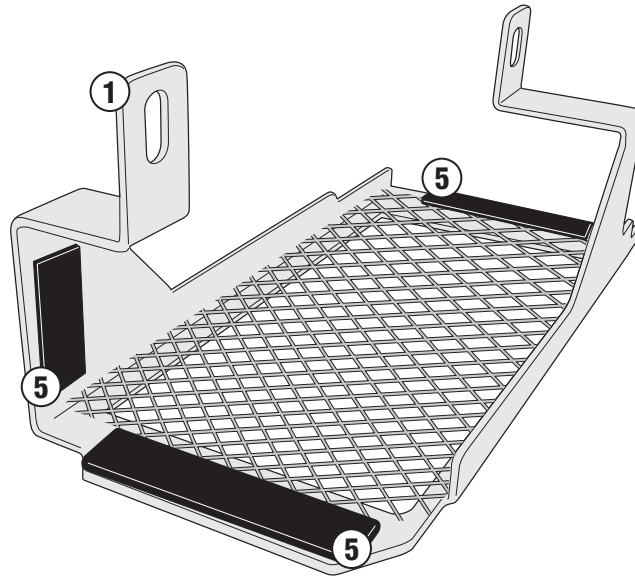

PR7407 - KPR7407

PARA RADIATORE SPECIFICO - SPECIFIC RADIATOR GUARD - GRILLE DE RADIATEUR SPÉCIFIQUE
SPEZIFISCHER KÜHLERSCHUTZ - PROTECTOR RADIADOR ESPECIFICO - PROTEÇÃO ESPECÍFICA PARA O RADIADOR

DUCATI SCRAMBLER 800 (2015)

3x 50mm

TOGLIERE
REMOVE
ENLEVER
ENTFERNEN
QUITAR