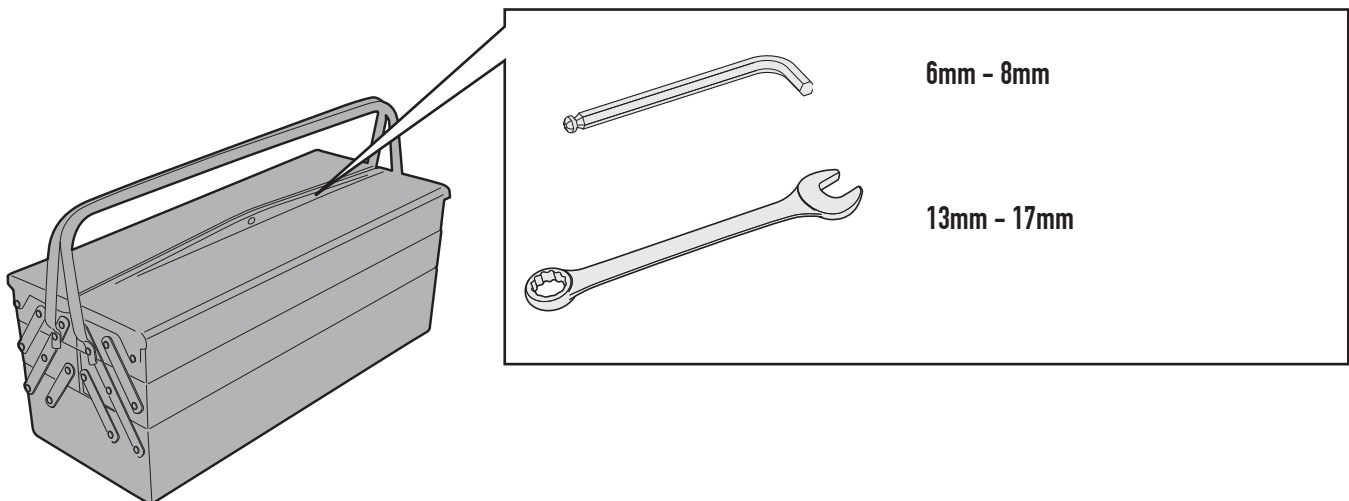

TN5108 - KN5108

PARAMOTORE SPECIFICO - SPECIFIC ENGINE GUARD - PARE-CARTER SPECIFIQUE - SPEZIFISCHER STURZBÜGEL - DEFENSA DE MOTOR ESPECÍFICA - PARAMOTOR ESPECÍFICO

BMW R1200GS (2013)

N°	Descrizione	Caratteristiche	Codice	Quantità	
1	Paramotore - Engine Guard Pare-carter - Sturzbuegel Defensa De Moto - Paramotor	-	-	2 (Dx;Sx)	
2	Supporto - Support - Support Halterung - Soporte - Apoio	Sp. 5mm (Dx)	GL2413	1	
3	Supporto - Support - Support Halterung - Soporte - Apoio	Sp. 5mm (Sx)	GL2414	1	
4	Vite - Screw Vis - Schraube Tornillo - Parafuso	TCEI M10x50	1050TCEI	4	
5	Vite - Screw Vis - Schraube Tornillo - Parafuso	TECEI M10x30	1030TCEI	2	
6	Vite - Screw Vis - Schraube Tornillo - Parafuso	TCEI M8x25	825TCEI	6	
7	Vite - Screw Vis - Schraube Tornillo - Parafuso	TCEI M8x20	820TCEI	2	
8	Fisher - Expanding Tube Insert Cheville - Elastischer Rohreinsatz Taco - Espaçador	Ø33x22 Foro 28mm	LT0979	2	
9	Distanziale - Spacer Entretoise - Distanzstueck Distanciador - Espaçador	Ø29.5/Ø26.5 Foro M10	V863	2	

TN5108 - KN5108

PARAMOTORE SPECIFICO - SPECIFIC ENGINE GUARD - PARE-CARTER SPECIFIQUE - SPEZIFISCHER STURZBÜGEL - DEFENSA DE MOTOR ESPECÍFICA - PARAMOTOR ESPECÍFICO

BMW R1200GS (2013)

N°	Descrizione	Caratteristiche	Codice	Quantità	
10	Rondella - Washer Rondelle - Scheibe Arandela - Arruela	Ø10	10RON	6	
11	Rondella - Washer Rondelle - Scheibe Arandela - Arruela	Ø8	8RON	8	
12	Dado - Bolt - Ecrou Mutter - Tuerca - Porca	Dado Auto Bloccante Flangiato M8	8DADIAFLN	6	