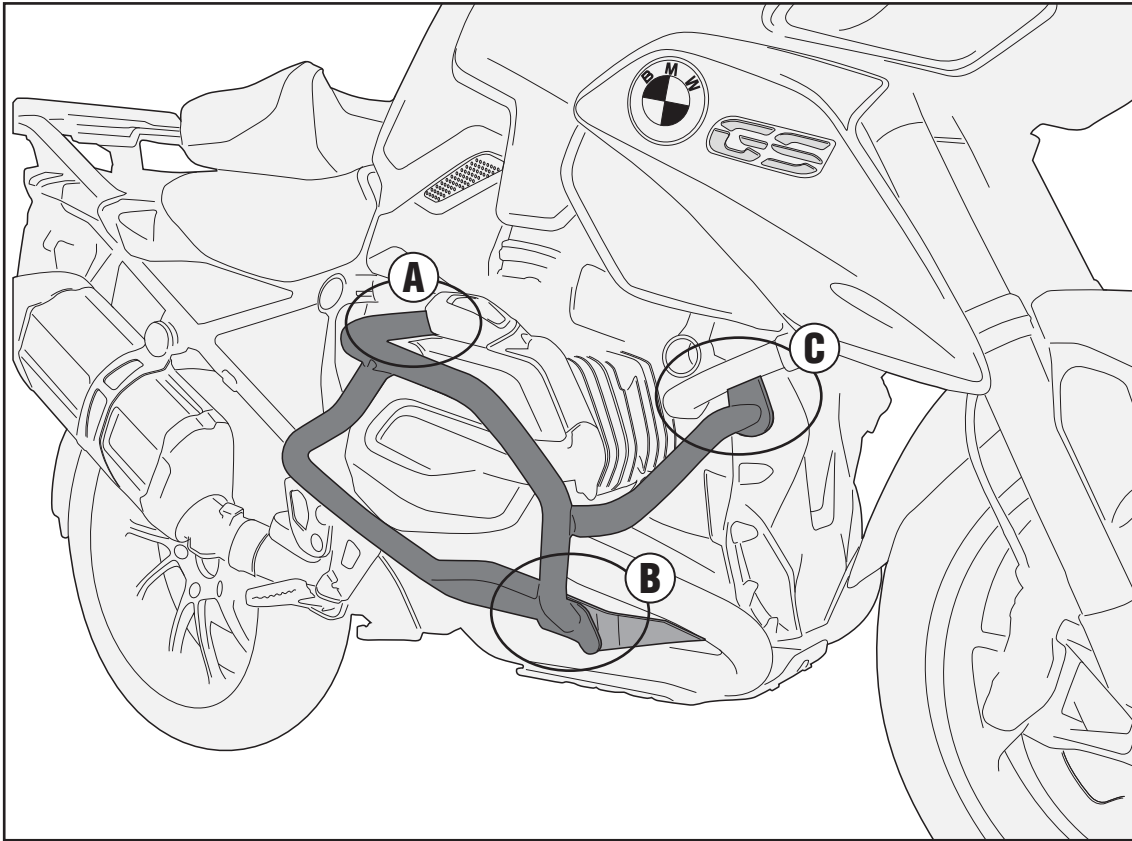

TN5108 - KN5108

PARAMOTORE SPECIFICO - SPECIFIC ENGINE GUARD - PARE-CARTER SPECIFIQUE - SPEZIFISCHER STURZBÜGEL - DEFENSA DE MOTOR ESPECÍFICA - PARAMOTOR ESPECÍFICO

BMW R1200GS (2013)