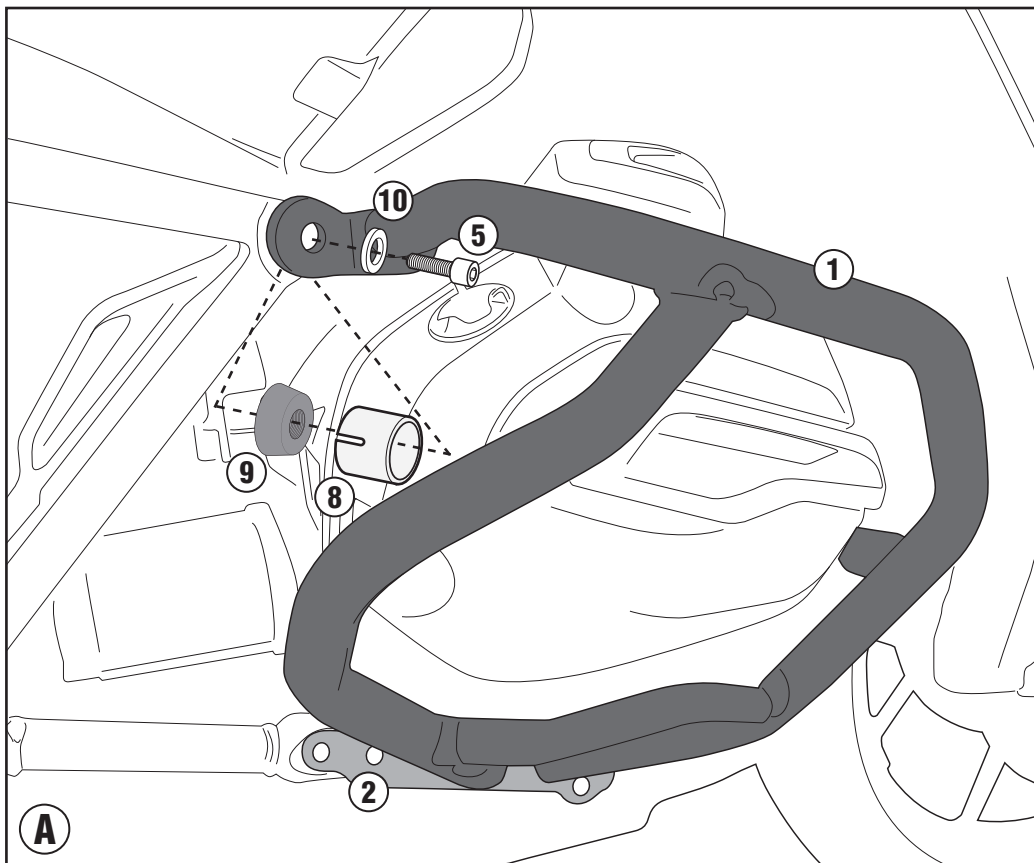

TN5108 - KN5108

PARAMOTORE SPECIFICO - SPECIFIC ENGINE GUARD - PARE-CARTER SPECIFIQUE - SPEZIFISCHER STURZBÜGEL - DEFENSA DE MOTOR ESPECÍFICA - PARAMOTOR ESPECÍFICO

BMW R1200GS (2013)