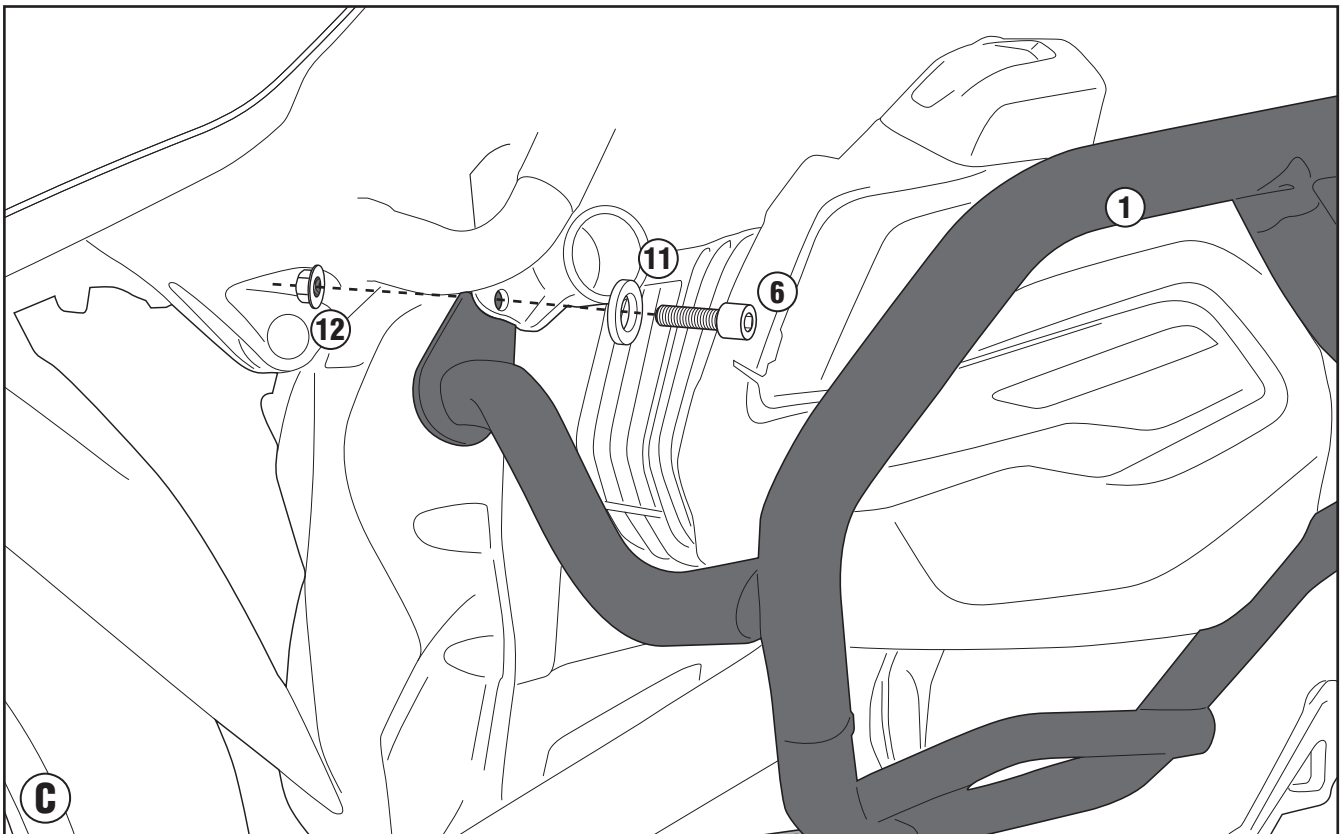

TN5108 - KN5108

PARAMOTORE SPECIFICO - SPECIFIC ENGINE GUARD - PARE-CARTER SPECIFIQUE - SPEZIFISCHER STURZBÜGEL - DEFENSA DE MOTOR ESPECÍFICA - PARAMOTOR ESPECÍFICO

BMW

R1200GS

(2013)

ISTRUZIONI DI MONTAGGIO - MOUNTING INSTRUCTIONS
INSTRUCTIONS DE MONTAGE - BAUANLEITUNG
INSTRUCCIONES DE MONTAJE - INSTRUÇÕES DE MONTAGEM