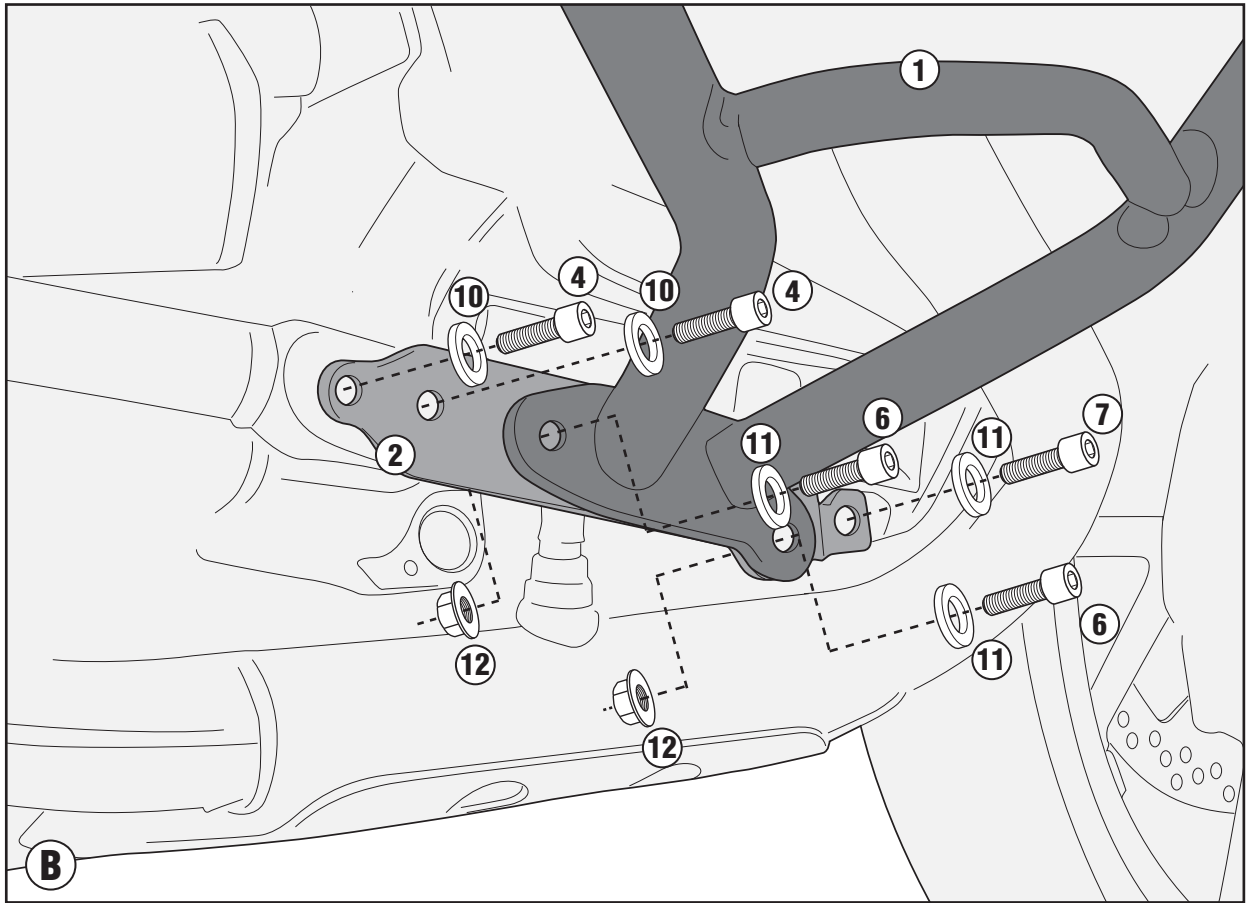

TN5108 - KN5108

PARAMOTORE SPECIFICO - SPECIFIC ENGINE GUARD - PARE-CARTER SPECIFIQUE - SPEZIFISCHER STURZBÜGEL - DEFENSA DE MOTOR ESPECÍFICA - PARAMOTOR ESPECÍFICO

BMW

R1200GS

(2013)

ISTRUZIONI DI MONTAGGIO - MOUNTING INSTRUCTIONS
INSTRUCTIONS DE MONTAGE - BAUANLEITUNG
INSTRUCCIONES DE MONTAJE - INSTRUÇÕES DE MONTAGEM