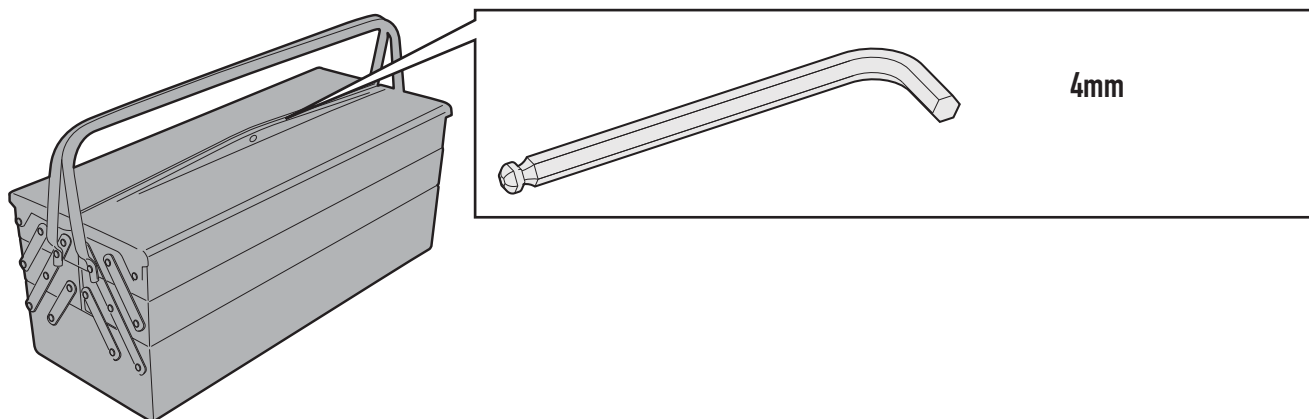

MG6401 - KMG6401

PARAFANGO / COPRICATENA - MUDGUARD / CHAIN-COVER - PASSAGE DE ROUE / PAER-CHAINE
KETTENSCHUTZ - GUARDABARROS / CUBRECADENA - PARALAMA

TRIUMPH TIGER 800 - TIGER 800 XC (2011 - 2014)

N°	Descrizione	Caratteristiche	Codice	Quantità
1	Parafango - Mudguard - Passage De Roue Kettenschutz - Guardabarros - Paralama	-	-	1
2	Vite - Screw Vis - Schraube Tornillo - Parafuso	TBEIFN M6x16	616TBEIFN	1
3	Vite - Screw Vis - Schraube Tornillo - Parafuso	TBEIFN M6x20	620TBEIFN	1
4	Rondella - Washer Rondelle - Scheibe Arandela - Arruela	Ø6	6RON	1
5	Protezione - Protection Protection - Schutz Protección - Proteção	-	Z298	5
6	Componenti Originali - Original Parts Parties Originales - Original Bauteile Componentes Originales - Componentes Originais	-	-	-

MG6401 - KMG6401

PARAFANGO / COPRICATENA - MUDGUARD / CHAIN-COVER - PASSAGE DE ROUE / PAER-CHAINE
KETTENSCHUTZ - GUARDABARROS / CUBRECADENA - PARALAMA

TRIUMPH TIGER 800 - TIGER 800 XC (2011 - 2014)