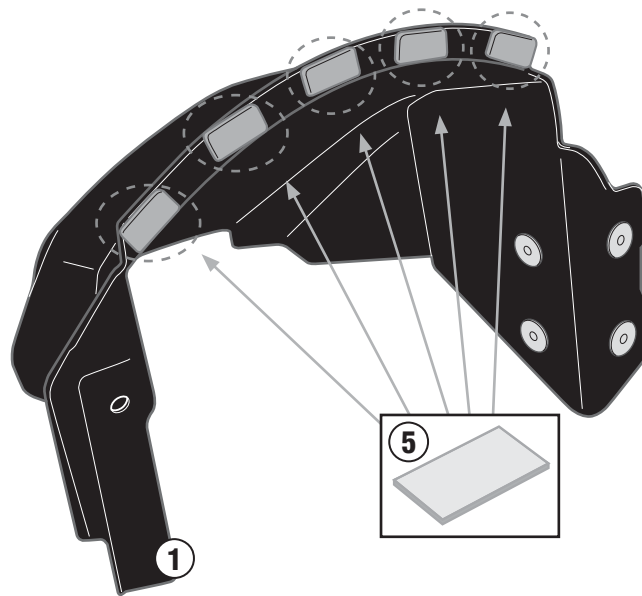

MG6401 - KMG6401

PARAFANGO / COPRICATENA - MUDGUARD / CHAIN-COVER - PASSAGE DE ROUE / PAER-CHAINE
KETTENSCHUTZ - GUARDABARROS / CUBRECADENA - PARALAMA

TRIUMPH TIGER 800 - TIGER 800 XC (2011 - 2014)