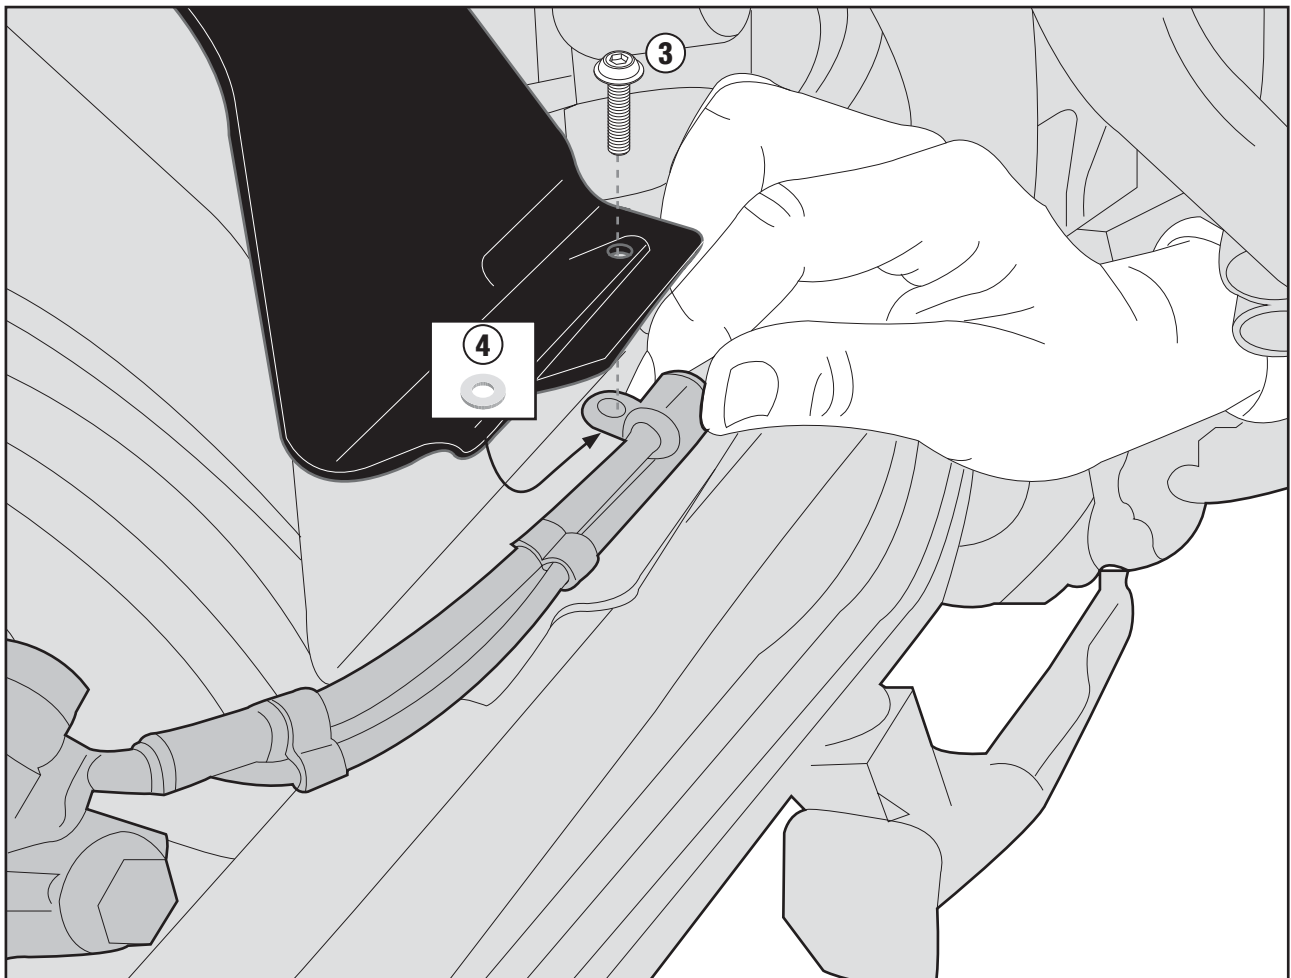

MG6401 - KMG6401

PARAFANGO / COPRICATENA - MUDGUARD / CHAIN-COVER - PASSAGE DE ROUE / PAER-CHAINE
KETTENSCHUTZ - GUARDABARROS / CUBRECADENA - PARALAMA

TRIUMPH TIGER 800 - TIGER 800 XC (2011 - 2014)