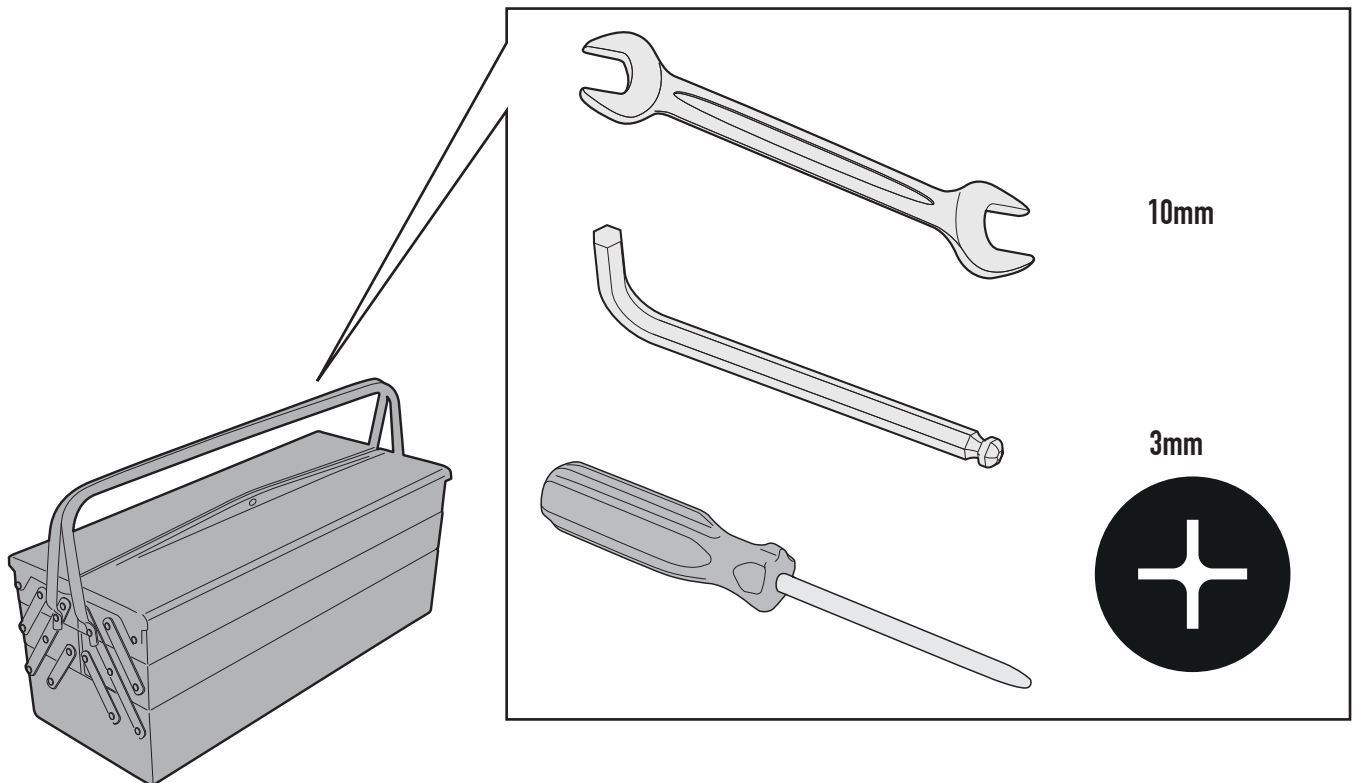

MG532 - KMG532

PARAFANGO / COPRICATENA - MUDGUARD / CHAIN-COVER - PASSAGE DE ROUE / PAER-CHAINE
KETTENSCHUTZ - GUARDABARROS / CUBRECADENA - PARALAMA

SUZUKI V-STROM 650 (2004 - 2011)

N°	Descrizione	Caratteristiche	Codice	Quantità	
1	Parafango - Mudguard - Passage De Roue Kettenschutz - Guardabarrros - Paralama	-	-	1	
2	Vite - Screw Vis - Schraube Tornillo - Parafuso	TBEI M5x16	516TBEI	1	
3	Vite - Screw Vis - Schraube Tornillo - Parafuso	TEF M6x20	620TEF	1	
4	Rondella - Washer Rondelle - Scheibe Arandela - Arruela	Ø5	5RON	1	
5	Componenti Originali - Original Parts Parties Originales - Original Bauteile Componentes Originales - Componentes Originais	-	-	-	-

MG532 - KMG532

PARAFANGO / COPRICATENA - MUDGUARD / CHAIN-COVER - PASSAGE DE ROUE / PAER-CHAINE
KETTENSCHUTZ - GUARDABARROS / CUBRECADENA - PARALAMA

SUZUKI V-STROM 650 (2004 - 2011)

MG532 - KMG532

PARAFANGO / COPRICATENA - MUDGUARD / CHAIN-COVER - PASSAGE DE ROUE / PAER-CHAINE
KETTENSCHUTZ - GUARDABARROS / CUBRECADENA - PARALAMA