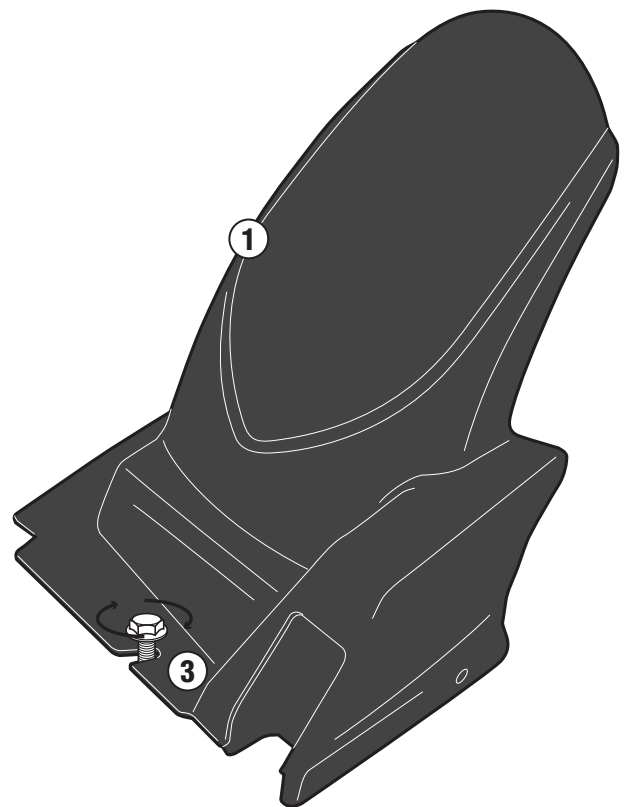

MG532 - KMG532

PARAFANGO / COPRICATENA - MUDGUARD / CHAIN-COVER - PASSAGE DE ROUE / PAER-CHAINE
KETTENSCHUTZ - GUARDABARROS / CUBRECADENA - PARALAMA

SUZUKI V-STROM 650 (2004 - 2011)

TOGLIERE
REMOVE
ENLEVER
ENTFERNEN
QUITAR
REMOVER