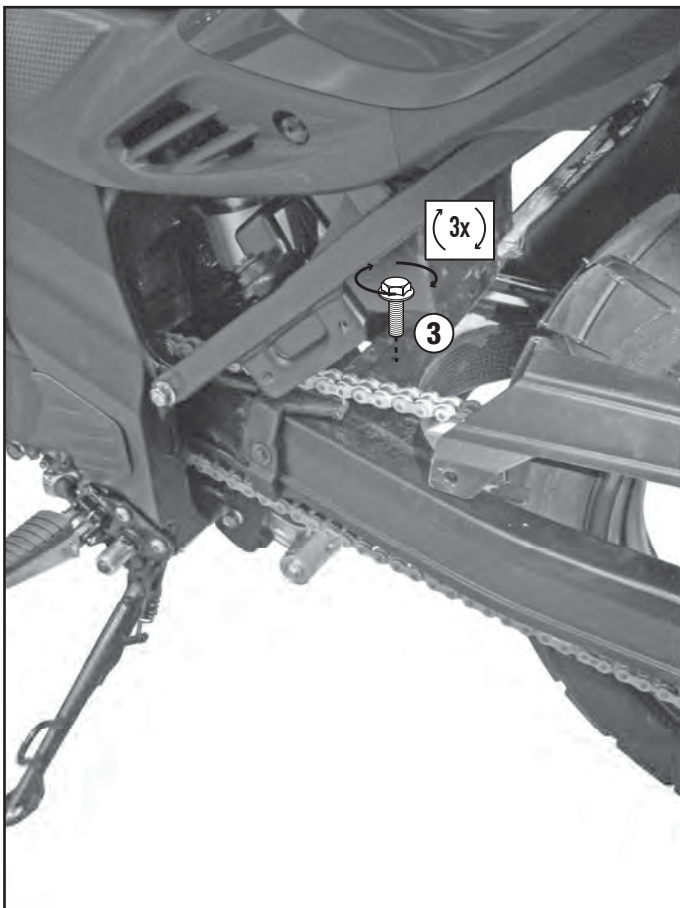

MG532 - KMG532

PARAFANGO / COPRICATENA - MUDGUARD / CHAIN-COVER - PASSAGE DE ROUE / PAER-CHAINE
KETTENSCHUTZ - GUARDABARROS / CUBRECADENA - PARALAMA

SUZUKI V-STROM 650 (2004 - 2011)

N°	Descrizione	Caratteristiche	Codice	Quantità	
1	Parafango - Mudguard - Passage De Roue Kettenschutz - Guardabarrros - Paralama	-	-	1	
2	Vite - Screw Vis - Schraube Tornillo - Parafuso	TBEI M5x16	516TBEI	1	
3	Vite - Screw Vis - Schraube Tornillo - Parafuso	TEF M6x20	620TEF	1	
4	Rondella - Washer Rondelle - Scheibe Arandela - Arruela	Ø5	5RON	1	
5	Componenti Originali - Original Parts Parties Originales - Original Bauteile Componentes Originales - Componentes Originais	-	-	-	-

MG532 - KMG532

PARAFANGO / COPRICATENA - MUDGUARD / CHAIN-COVER - PASSAGE DE ROUE / PAER-CHAINE
KETTENSCHUTZ - GUARDABARROS / CUBRECADENA - PARALAMA

SUZUKI V-STROM 650 (2004 - 2011)

MG532 - KMG532

PARAFANGO / COPRICATENA - MUDGUARD / CHAIN-COVER - PASSAGE DE ROUE / PAER-CHAINE
KETTENSCHUTZ - GUARDABARROS / CUBRECADENA - PARALAMA

SUZUKI V-STROM 650 (2004 - 2011)

TOGLIERE
REMOVE
ENLEVER
ENTFERNEN
QUITAR
REMOVER

MG532 - KMG532

PARAFANGO / COPRICATENA - MUDGUARD / CHAIN-COVER - PASSAGE DE ROUE / PAER-CHAINE
KETTENSCHUTZ - GUARDABARROS / CUBRECADENA - PARALAMA