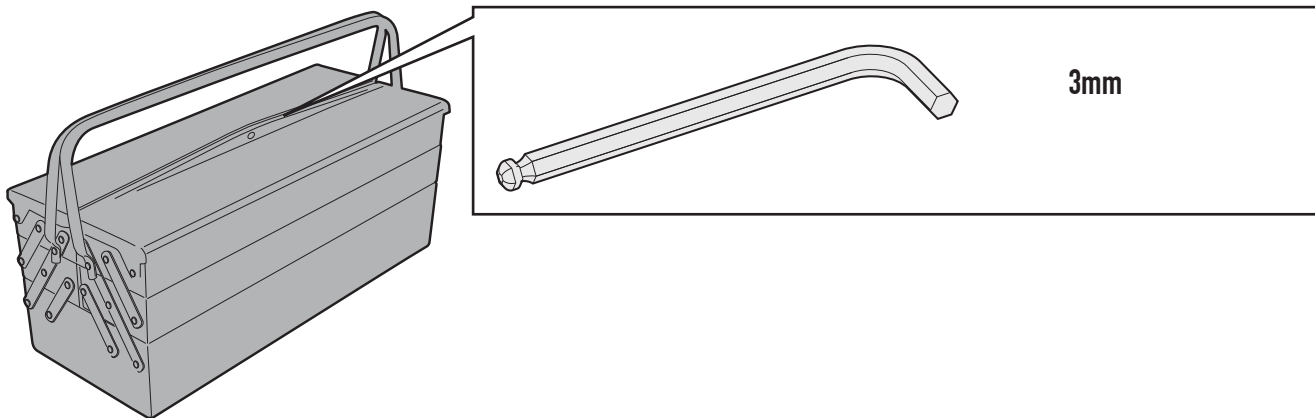

MG4103 - KMG4103

PARAFANGO / COPRICATENA - MUDGUARD / CHAIN-COVER - PASSAGE DE ROUE / PAER-CHAINE
KETTENSCHUTZ - GUARDABARROS / CUBRECADENA - PARALAMA

KAWASAKI VERSYS 650 (2010 - 2014)

N°	Descrizione	Caratteristiche	Codice	Quantità	
1	Parafango - Mudguard - Passage De Roue Kettenschutz - Guardabarros - Paralama	-	-	1	-
2	Vite - Screw Vis - Schraube Tornillo - Parafuso	TBEI M6x16 INOX	616TBEIX	3	
3	Rondella - Washer Rondelle - Scheibe Arandela - Arruela	Ø6 INOX	6RONX	3	
4	Componenti Originali - Original Parts Parties Originales - Original Bauteile Componentes Originales - Componentes Originais	-	-	-	-

MG4103 - KMG4103

PARAFANGO / COPRICATENA - MUDGUARD / CHAIN-COVER - PASSAGE DE ROUE / PAER-CHAINE
KETTENSCHUTZ - GUARDABARROS / CUBRECADENA - PARALAMA

KAWASAKI VERSYS 650 (2010 - 2014)