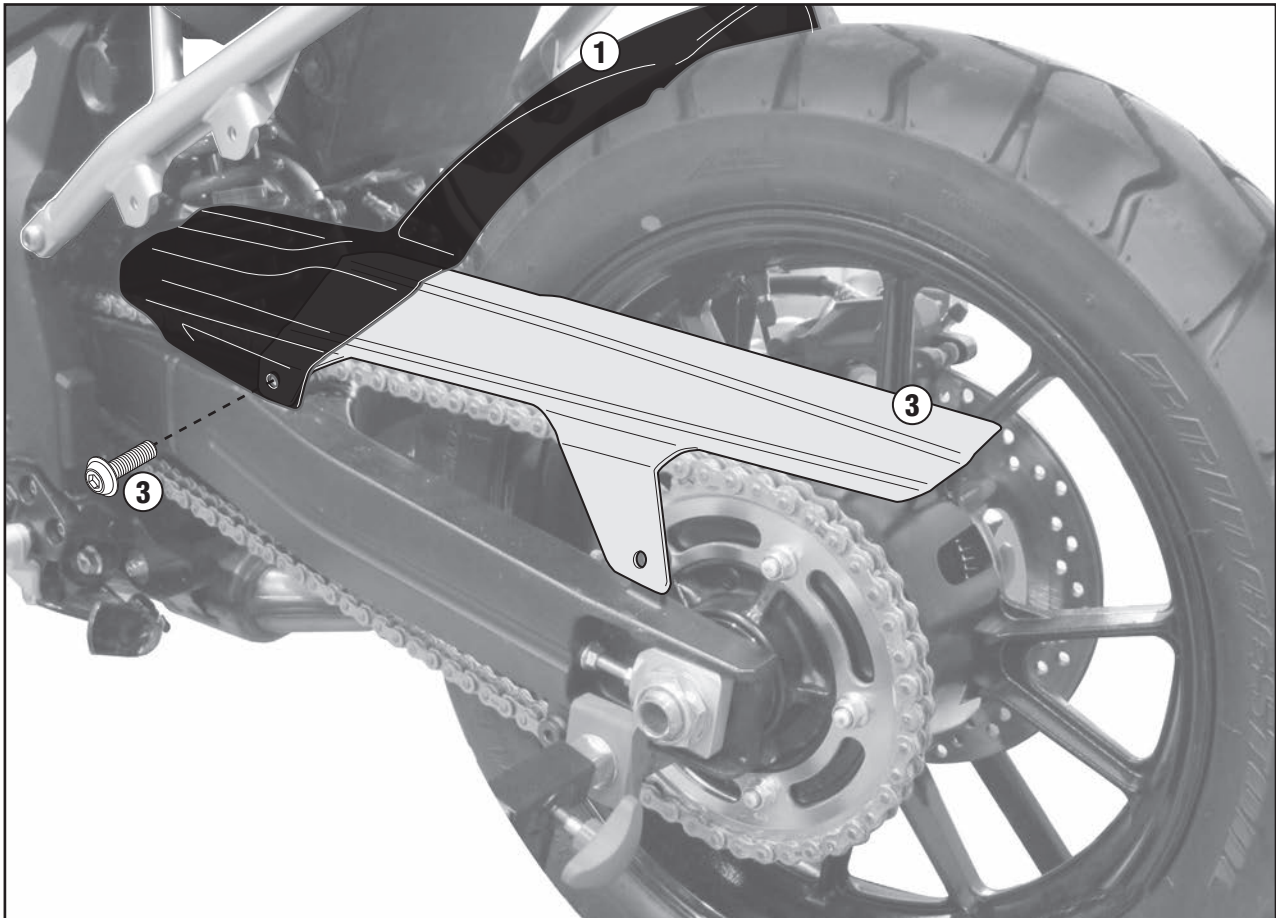

MG3105 - KMG3105

PARAFANGO / COPRICATENA - MUDGUARD / CHAIN-COVER - PASSAGE DE ROUE / PAER-CHAINE
KETTENSCHUTZ - GUARDABARROS / CUBRECADENA - PARALAMA

SUZUKI DL1000 V-STROM (2014)