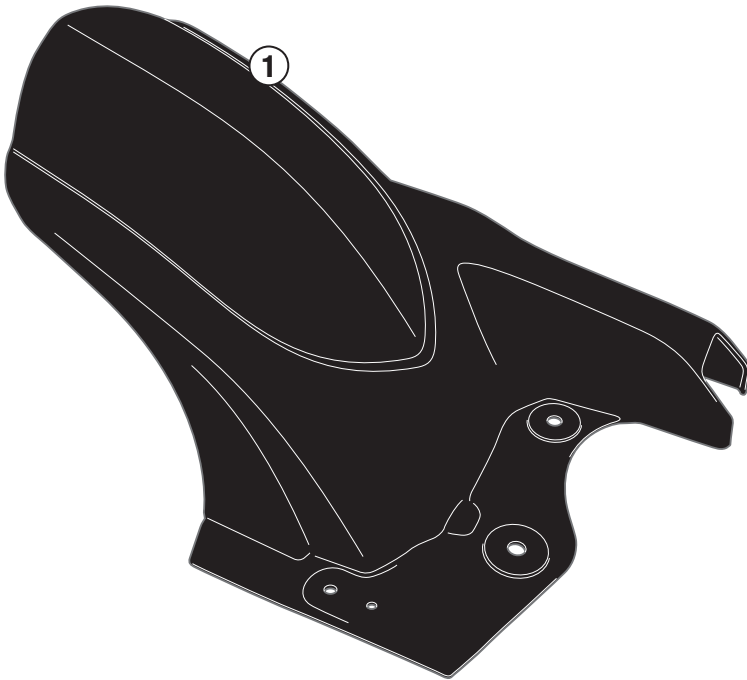

MG3105 - KMG3105

PARAFANGO / COPRICATENA - MUDGUARD / CHAIN-COVER - PASSAGE DE ROUE / PAER-CHAINE

KETTENSCHUTZ - GUARDABARROS / CUBRECADENA - PARALAMA

SUZUKI DL1000 V-STROM (2014)

N°	Descrizione	Caratteristiche	Codice	Quantità
1	Parafango - Mudguard - Passage De Roue Kettenschutz - Guardabarros - Paralama	-	-	1
2	Mousse	100mm Spessore 5mm	Mousse 4	1
3	Componenti Originali - Original Parts Parties Originales - Original Bauteile Componentes Originales - Componentes Originais	-	-	-

MG3105 - KMG3105

PARAFANGO / COPRICATENA - MUDGUARD / CHAIN-COVER - PASSAGE DE ROUE / PAER-CHAINE
KETTENSCHUTZ - GUARDABARROS / CUBRECADENA - PARALAMA

SUZUKI DL1000 V-STROM (2014)

MG3105 - KMG3105

PARAFANGO / COPRICATENA - MUDGUARD / CHAIN-COVER - PASSAGE DE ROUE / PAER-CHAINE
KETTENSCHUTZ - GUARDABARROS / CUBRECADENA - PARALAMA

SUZUKI DL1000 V-STROM (2014)

MG3105 - KMG3105

PARAFANGO / COPRICATENA - MUDGUARD / CHAIN-COVER - PASSAGE DE ROUE / PAER-CHAINE
KETTENSCHUTZ - GUARDABARROS / CUBRECADENA - PARALAMA

SUZUKI DL1000 V-STROM (2014)