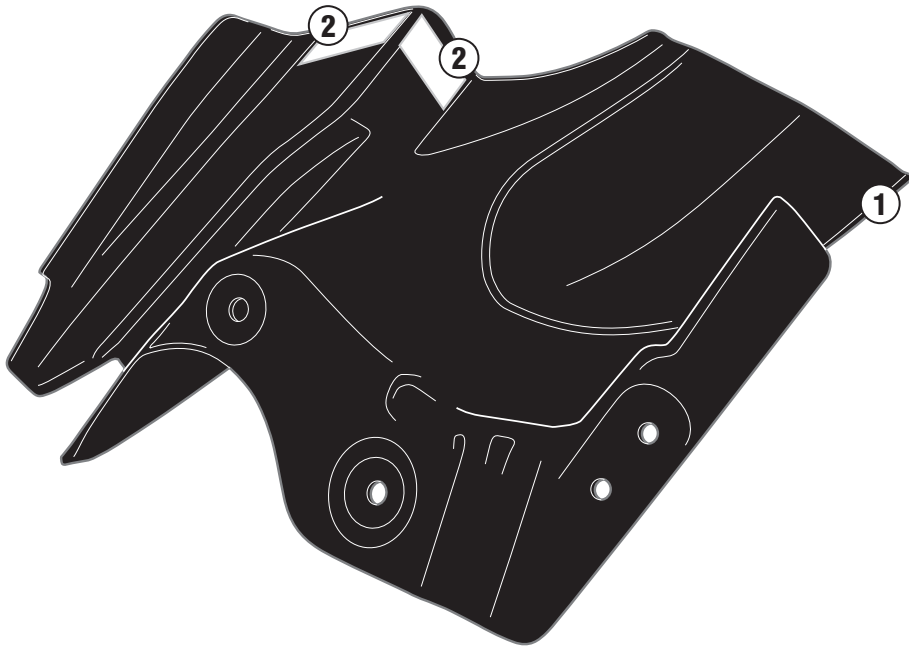

MG3105 - KMG3105

PARAFANGO / COPRICATENA - MUDGUARD / CHAIN-COVER - PASSAGE DE ROUE / PAER-CHAINE
KETTENSCHUTZ - GUARDABARROS / CUBRECADENA - PARALAMA

SUZUKI DL1000 V-STROM (2014)