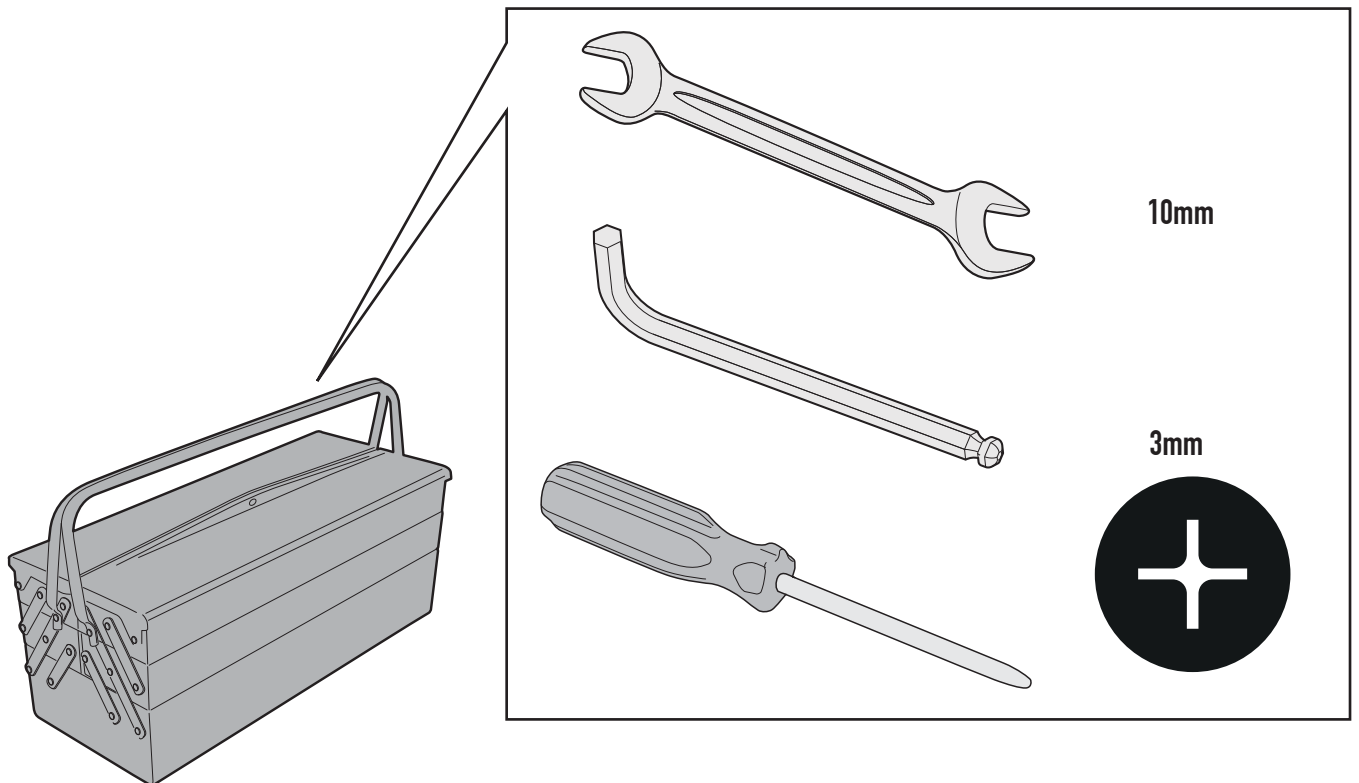

MG3101 - KMG3101
PARAFANGO / COPRICATENA - MUDGUARD / CHAIN-COVER - PASSAGE DE ROUE / PAER-CHAINE
KETTENSCHUTZ - GUARDABARROS / CUBRECADENA - PARALAMA
SUZUKI V-STROM 650 (2011 - 2013)

N°	Descrizione	Caratteristiche	Codice	Quantità	
1	Parafango - Mudguard - Passage De Roue Kettenschutz - Guardabarros - Paralama	-	-	1	
2	Vite - Screw Vis - Schraube Tornillo - Parafuso	TBEI M5x16	516TBEI	1	
3	Vite - Screw Vis - Schraube Tornillo - Parafuso	TEF M6x20	620TEF	1	
4	Rondella - Washer Rondelle - Scheibe Arandela - Arruela	Ø5	5RON	1	
5	Componenti Originali - Original Parts Parties Originales - Original Bauteile Componentes Originales - Componentes Originais	-	-	-	-

MG3101 - KMG3101

PARAFANGO / COPRICATENA - MUDGUARD / CHAIN-COVER - PASSAGE DE ROUE / PAER-CHAINE
KETTENSCHUTZ - GUARDABARROS / CUBRECADENA - PARALAMA

SUZUKI V-STROM 650 (2011 - 2013)