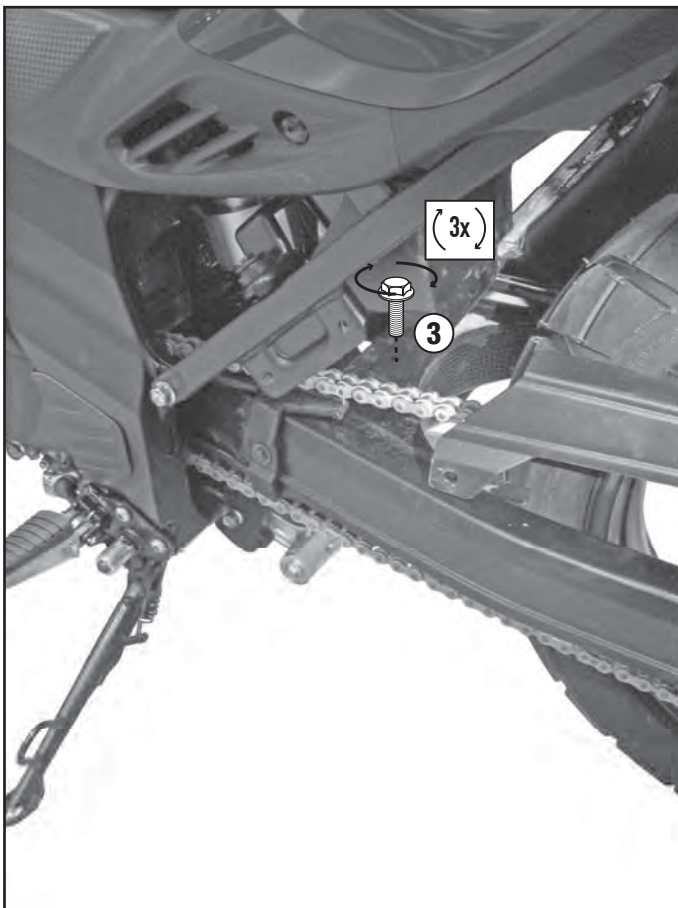

MG3101 - KMG3101

PARAFANGO / COPRICATENA - MUDGUARD / CHAIN-COVER - PASSAGE DE ROUE / PAER-CHAINE
KETTENSCHUTZ - GUARDABARROS / CUBRECADENA - PARALAMA

SUZUKI V-STROM 650 (2011 - 2013)

TOGLIERE
REMOVE
ENLEVER
ENTFERNEN
QUITAR
REMOVER