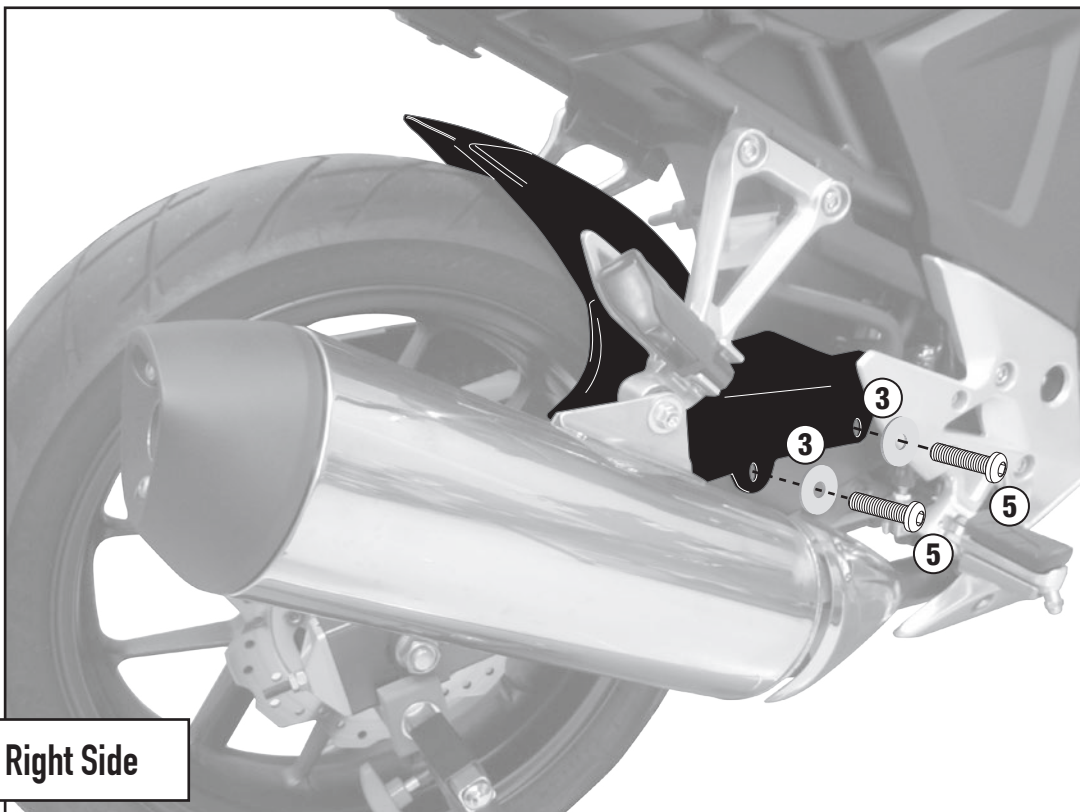

MG1121 - KMG1121

PARAFANGO / COPRICATENA - MUDGUARD / CHAIN-COVER - PASSAGE DE ROUE / PAER-CHAINE
KETTENSCHUTZ - GUARDABARROS / CUBRECADENA - PARALAMA

HONDA CB500X (2013 - 2014)