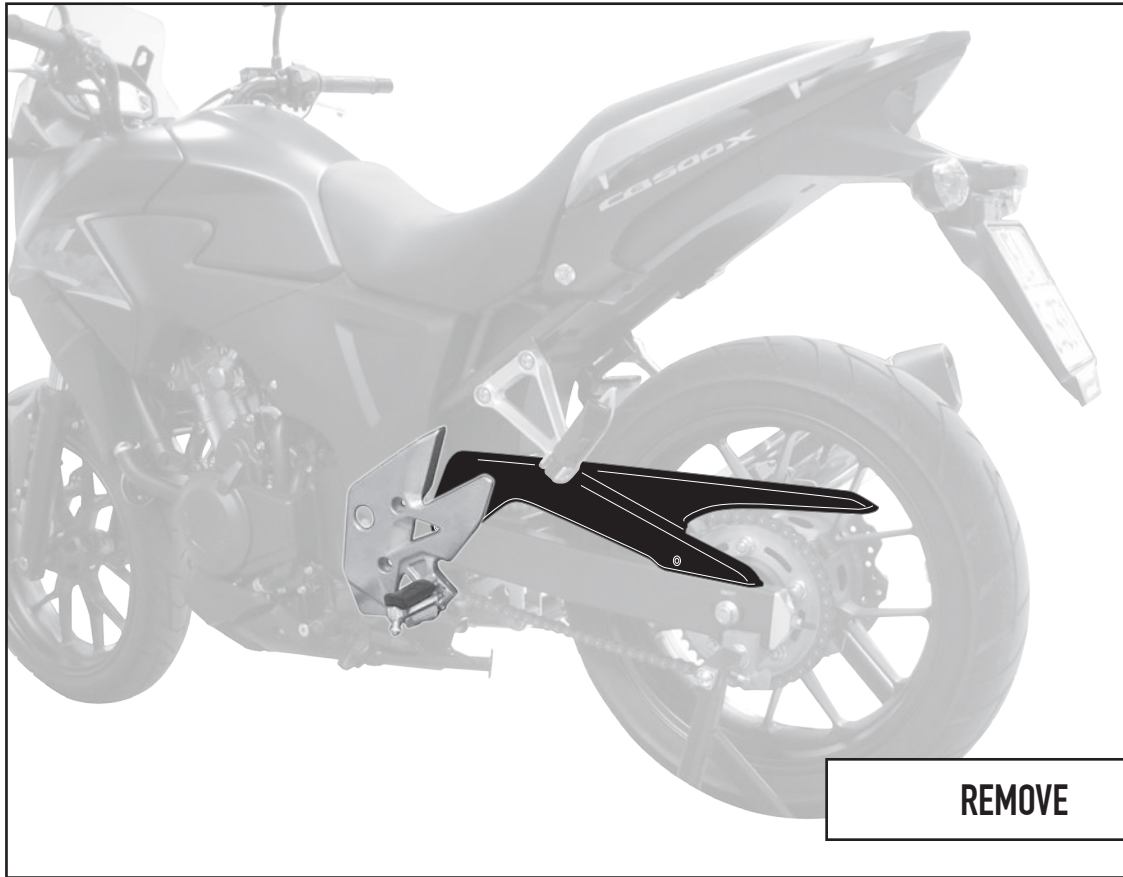

MG1121 - KMG1121

PARAFANGO / COPRICATENA - MUDGUARD / CHAIN-COVER - PASSAGE DE ROUE / PAER-CHAINE
KETTENSCHUTZ - GUARDABARROS / CUBRECADENA - PARALAMA

HONDA CB500X (2013 - 2014)