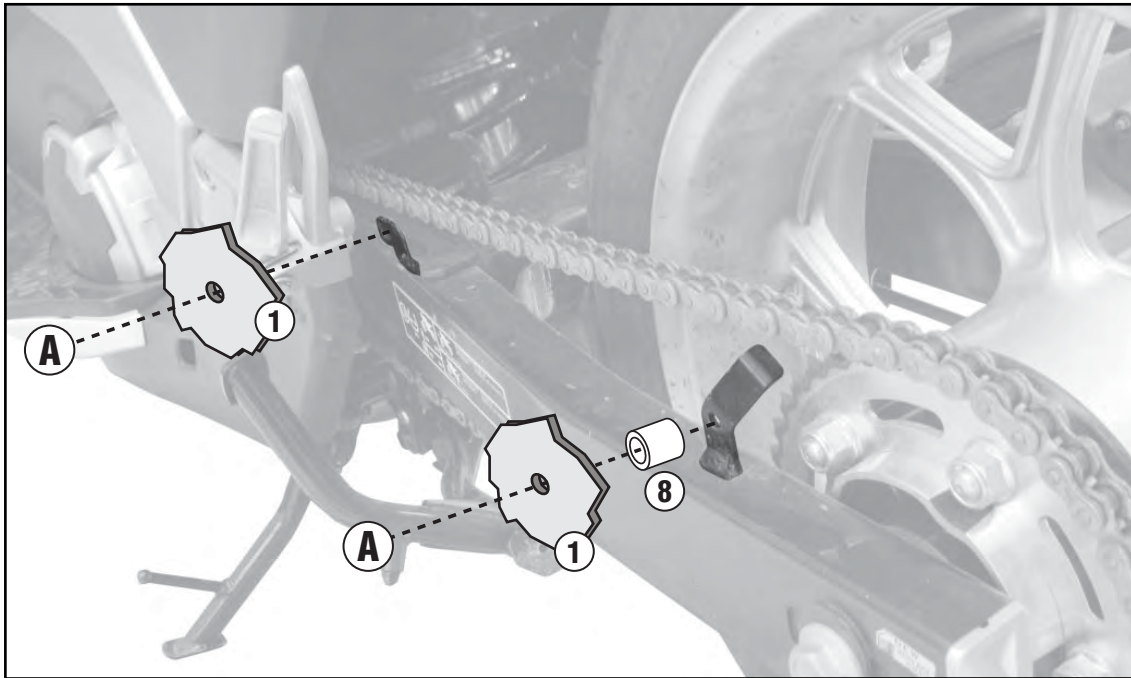

MG1109 - KMG1109

PARAFANGO / COPRICATENA - MUDGUARD / CHAIN-COVER - PASSAGE DE ROUE / PAER-CHAINE
KETTENSCHUTZ - GUARDABARROS / CUBRECADENA

HONDA INTEGRA - 700 - NC700X - NC700S (2012)