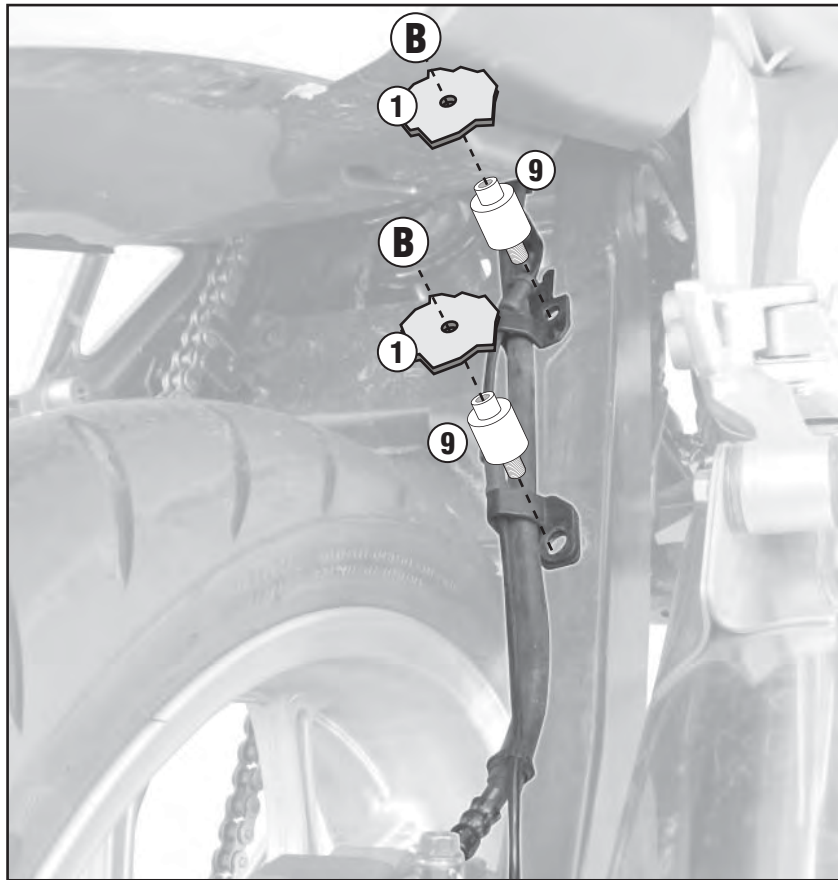

MG1109 - KMG1109

PARAFANGO / COPRICATENA - MUDGUARD / CHAIN-COVER - PASSAGE DE ROUE / PAER-CHAINE
KETTENSCHUTZ - GUARDABARROS / CUBRECADENA

HONDA **INTEGRA - 700 - NC700X - NC700S (2012)**

ISTRUZIONI DI MONTAGGIO - MOUNTING INSTRUCTIONS
INSTRUCTIONS DE MONTAGE - BAUANLEITUNG - INSTRUCCIONES
DE MONTAJE