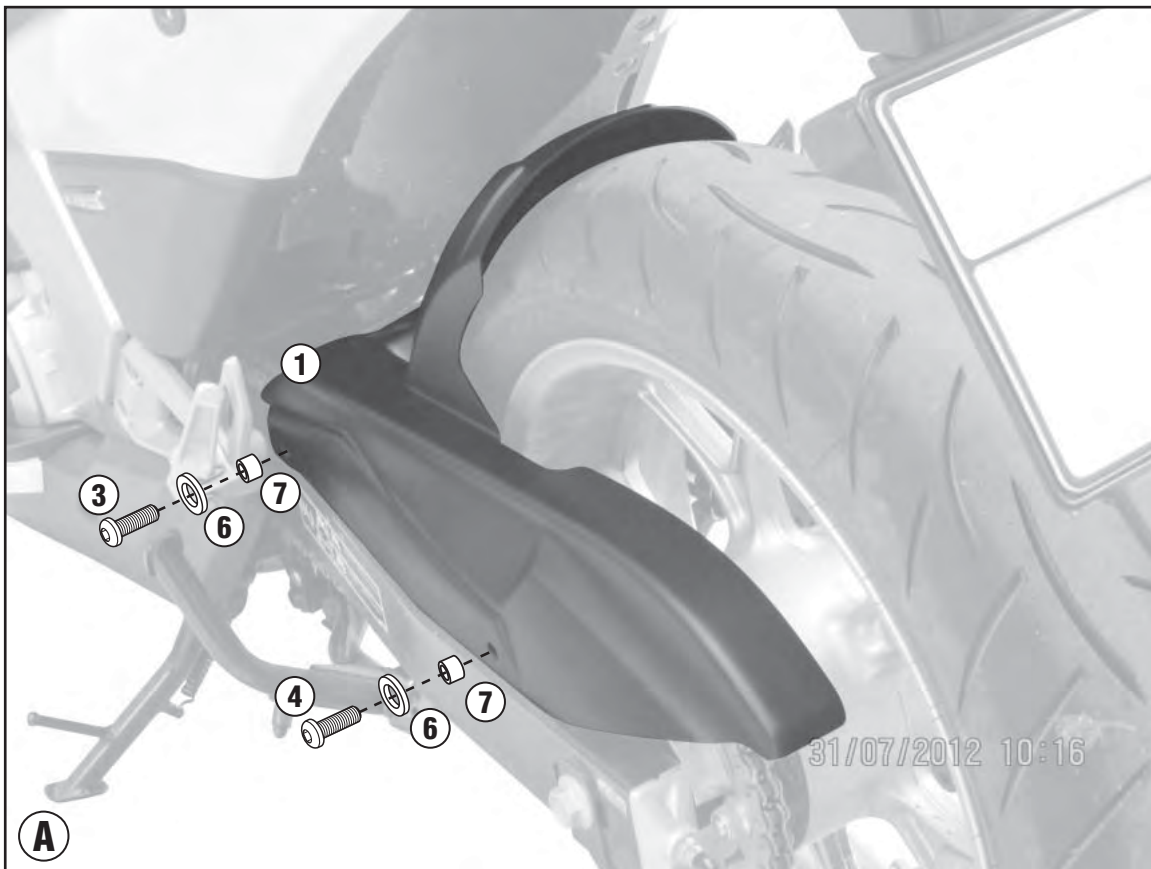

MG1109 - KMG1109

PARAFANGO / COPRICATENA - MUDGUARD / CHAIN-COVER - PASSAGE DE ROUE / PAER-CHAINE
KETTENSCHUTZ - GUARDABARROS / CUBRECADENA

HONDA INTEGRA - 700 - NC700X - NC700S (2012)