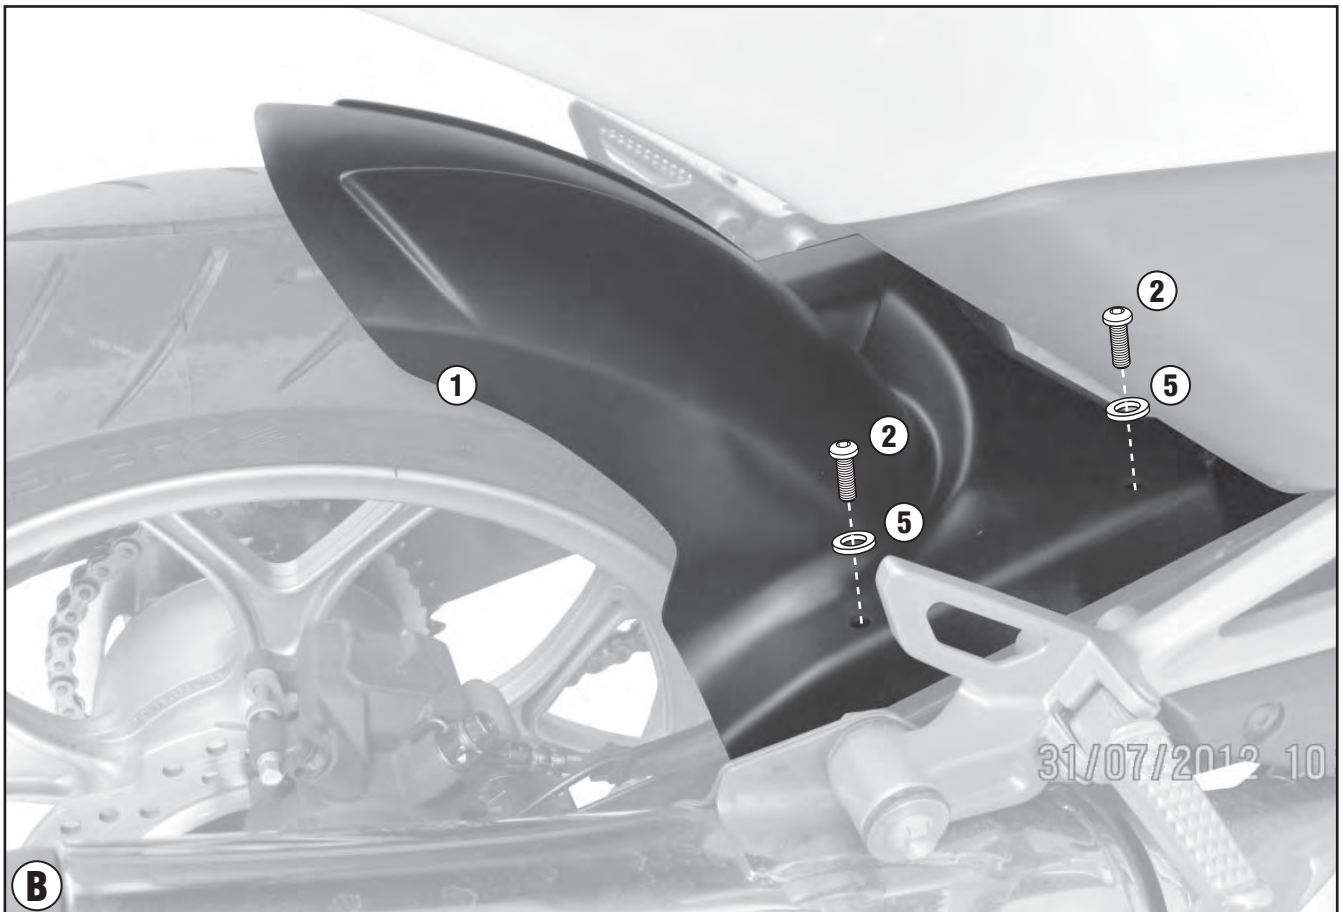

MG1109 - KMG1109

PARAFANGO / COPRICATENA - MUDGUARD / CHAIN-COVER - PASSAGE DE ROUE / PAER-CHAINE
KETTENSCHUTZ - GUARDABARROS / CUBRECADENA

HONDA **INTEGRA - 700 - NC700X - NC700S (2012)**

ISTRUZIONI DI MONTAGGIO - MOUNTING INSTRUCTIONS
INSTRUCTIONS DE MONTAGE - BAUANLEITUNG - INSTRUCCIONES
DE MONTAJE