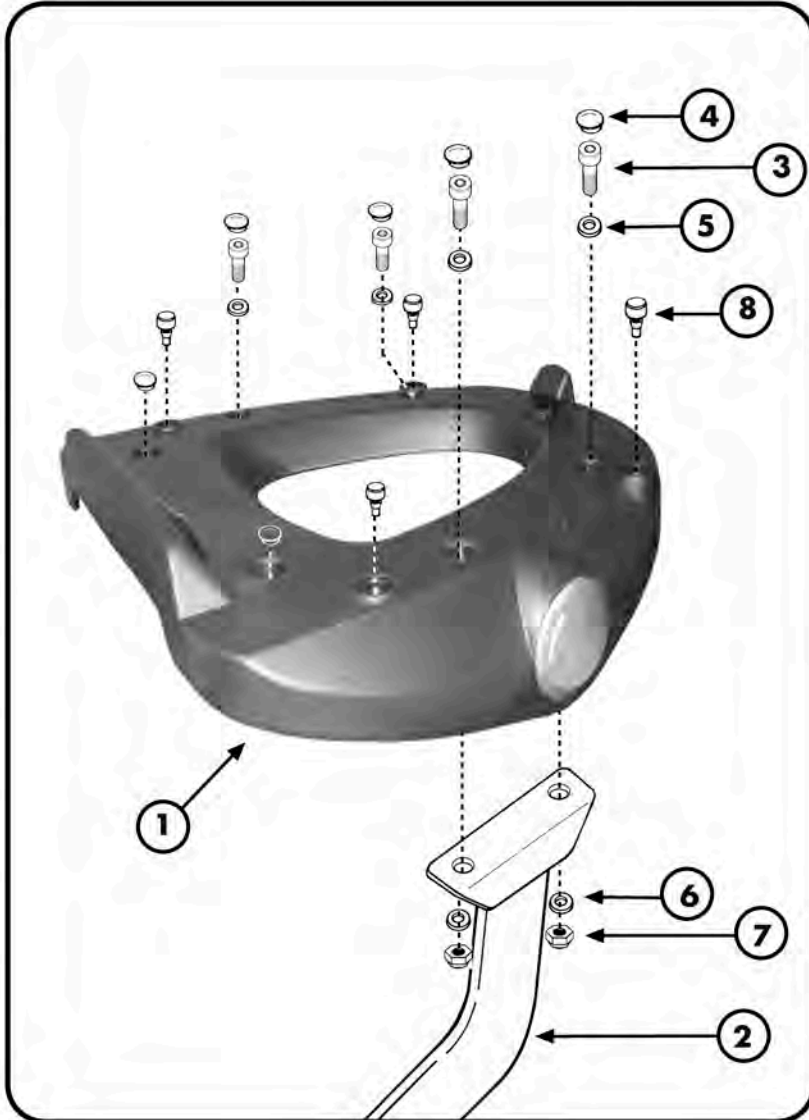

art. KM5M

PIASTRA MONOLOCK
 MONOLOCK PLATE
 PLATINE MONOLOCK
 MONOLOCK PLATTE

ISTRUZIONI DI MONTAGGIO - MOUNTING INSTRUCTION
 PLAN DE MONTAGE
 BAUEINLEITUNG - ISTRUCCIONES DE MONTAJE

1
 Z 667

 PIASTRA
 PLATE
 PLATINE
 PLATTE
 MONOLOCK
Q.TY n.1

2

MONORACK
Q.TY n.-

3

VITE TCEI M 6X25
 BOLT M 6X25
 VIS M 6X25
 SCHRAUBE M6X25
 TORNILLO M6X25
Q.TY n.4

4

COPRIFORO
 HOLE CAP
 CACHE TROUS
 ABDECKUNG
 TAPA AGUJERO
Q.TY n.6

5

RONDELLA Ø 6
 WASHER Ø 6
 RONDELLE Ø 6
 SCHEIBE Ø 6
 ARANDELA Ø 6
Q.TY n.4

6

RONDELLA Ø 6 X 18
 WASHER Ø 6X18
 RONDELLE Ø 6X18
 SCHEIBE Ø 6X18
 ARANDELA Ø 6X18
Q.TY n.4

7

DADO M 6 AUTOBL.
 NUT M 6
 ECROU M 6
 MUTTER M 6
 TUERCA M 6
Q.TY n.4

8
 Z 126

GOMMINO
 RUBBER SPACER
 CAOUTCHOUC
 GUMMI
 GOMAS
Q.TY n.4

9
 Z 873

TAPPO ANTIFURTO
 ANTI-THFT CAP
 BOUCHON ANTIVOL
 ANTI-DIEBSTAHL
 TAPON ANTIRROBO
Q.TY n.1