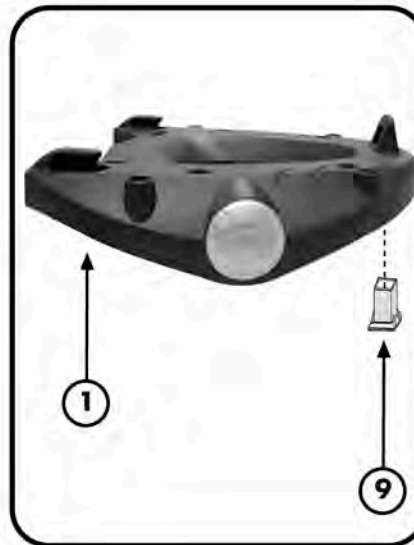

art. KM5

ISTRUZIONI DI MONTAGGIO - MOUNTING INSTRUCTION
PLAN DE MONTAGE
BAUEINLEITUNG - ISTRUCCIONES DE MONTAJE

1
Z622

PIASTRA
PLATE
PLATINE
PLATTE
PLETINA

Q.TY n.1

2

Q.TY n.-

3

VITE TCEI M 6X25
BOLT M 6X25
VIS M 6X25
SCHRAUBE M6X25
TORNILLO M6X25

Q.TY n.4

4

COPRIFORO
HOLE CAP
CACHE TROUS
ABDECKUNG
TAPA AGUJERO

Q.TY n.6

5

RONDELLA Ø 6
WASHER Ø 6
RONDELE Ø 6
SCHEIBE Ø 6
ARANDELA Ø 6

Q.TY n.4

6

RONDELLA Ø 6 X 18
WASHER Ø 6X18
RONDELE Ø 6X18
SCHEIBE Ø 6X18
ARANDELA Ø 6X18

Q.TY n.4

7

DADO M 6 AUTOBL.
NUT M 6
ECROU M 6
MUTTER M 6
TUERCA M 6

Q.TY n.4

8
Z 126