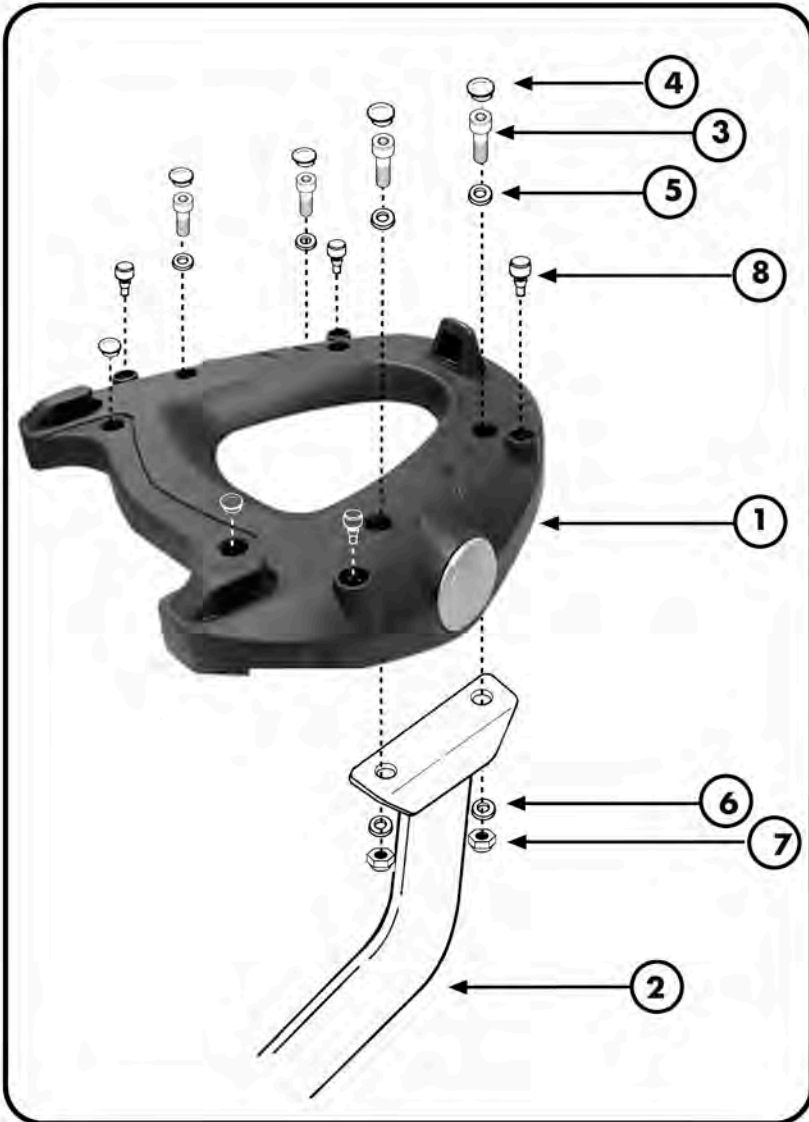

art. KM5

ISTRUZIONI DI MONTAGGIO - MOUNTING INSTRUCTION
PLAN DE MONTAGE
BAUEINLEITUNG - ISTRUCCIONES DE MONTAJE

1
Z622

PIASTRA
PLATE
PLATINE
PLATTE
PLETINA

Q.TY n.1

2

Q.TY n.-

3

VITE TCEI M 6X25
BOLT M 6X25
VIS M 6X25
SCHRAUBE M6X25
TORNILLO M6X25

Q.TY n.4

4

COPRIFORO
HOLE CAP
CACHE TROUS
ABDECKUNG
TAPA AGUJERO

Q.TY n.6

5

RONDELLA Ø 6
WASHER Ø 6
RONDELE Ø 6
SCHEIBE Ø 6
ARANDELA Ø 6

Q.TY n.4

6

RONDELLA Ø 6 X 18
WASHER Ø 6X18
RONDELE Ø 6X18
SCHEIBE Ø 6X18
ARANDELA Ø 6X18

Q.TY n.4

7

DADO M 6 AUTOBL.
NUT M 6
ECROU M 6
MUTTER M 6
TUERCA M 6

Q.TY n.4

8
Z 126