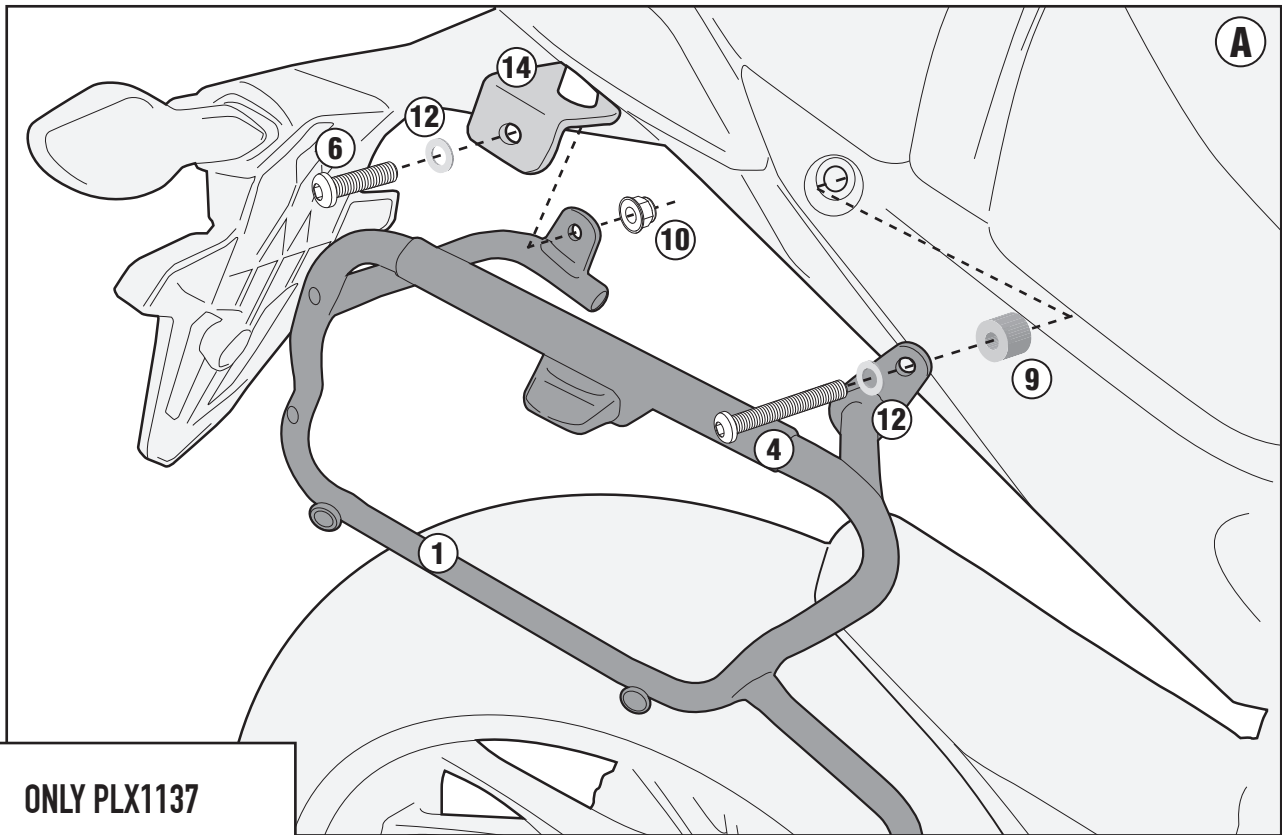

PLX1137 - KLX1137

PORTAVALIGIE LATERALE SPECIFICO - SPECIFIC TUBULAR SIDE-CASE HOLDER - PORTE-VALISES LATÉRAUX SPÉCIFIQUE
SPEZIFISCHES STAHLROHR-SEITENTRAEGER - PORTA MALETAS LATERALES ESPECÍFICO - SUPORTE DE MALAS LATERAIS

HONDA

CBR650F

(2014) / CB650F

(2014)