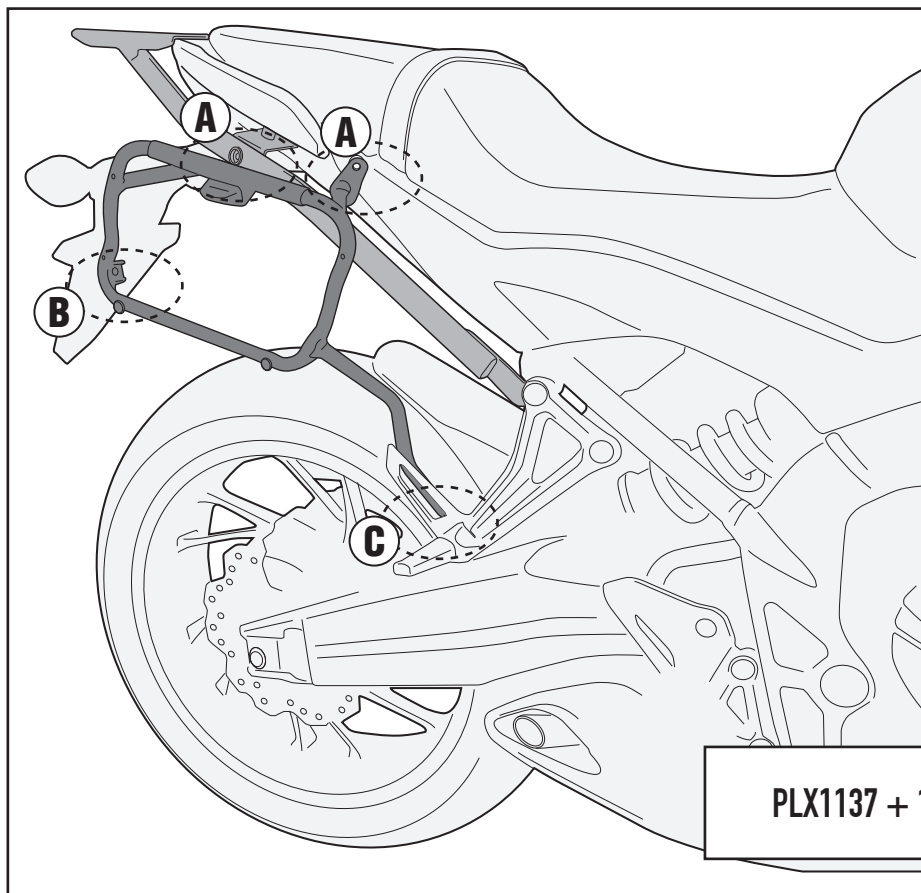

PLX1137 - KLX1137

PORTAVALIGIE LATERALE SPECIFICO - SPECIFIC TUBULAR SIDE-CASE HOLDER - PORTE-VALISES LATÉRAUX SPÉCIFIQUE
SPEZIFISCHES STAHLROHR-SEITENTRAEGER - PORTA MALETAS LATERALES ESPECÍFICO - SUPORTE DE MALAS LATERAIS

HONDA

CBR650F

(2014) / CB650F

(2014)