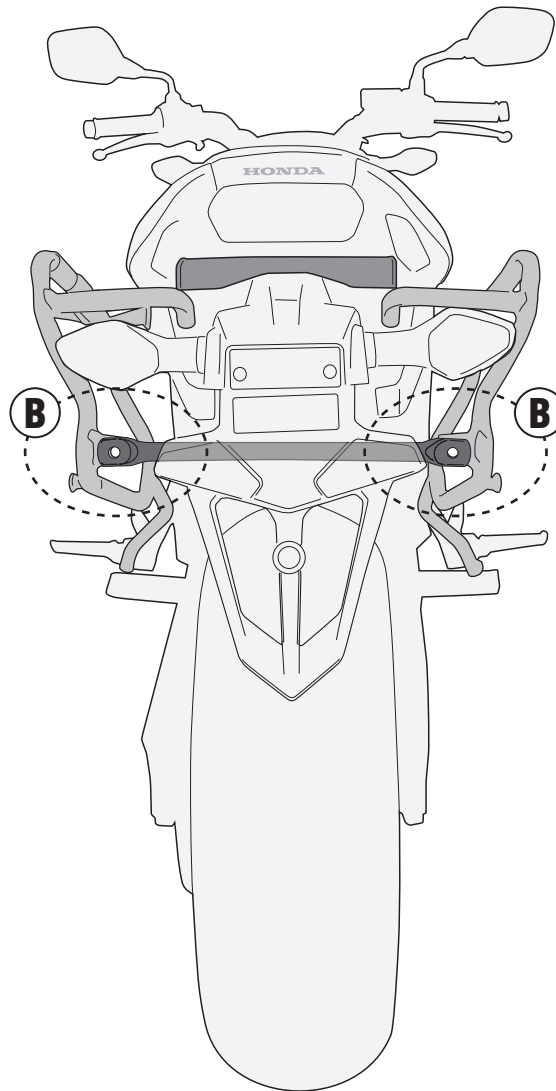

PLX1137 - KLX1137

PORTAVALIGIE LATERALE SPECIFICO - SPECIFIC TUBULAR SIDE-CASE HOLDER - PORTE-VALISES LATÉRAUX SPÉCIFIQUE
SPEZIFISCHES STAHLROHR-SEITENTRAEGER - PORTA MALETAS LATERALES ESPECÍFICO - SUPORTE DE MALAS LATERAIS

HONDA   **CBR650F**   (2014) / **CB650F**   (2014)

ISTRUZIONI DI MONTAGGIO - MOUNTING INSTRUCTIONS
INSTRUCTIONS DE MONTAGE - BAUANLEITUNG
INSTRUCCIONES DE MONTAJE - INSTRUÇÕES DE MONTAGEM