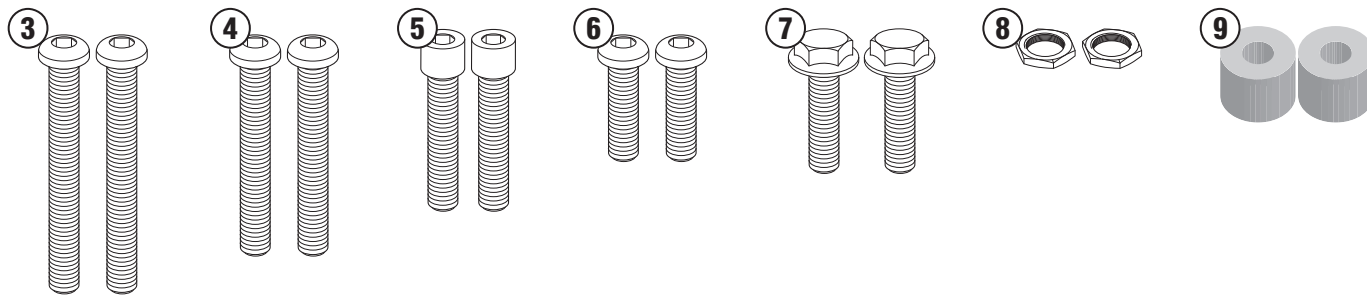

PLX1137 - KLX1137

PORTAVALIGIE LATERALE SPECIFICO - SPECIFIC TUBULAR SIDE-CASE HOLDER - PORTE-VALISES LATÉRAUX SPÉCIFIQUE
SPECIFISCHES STAHLROHR-SEITENTRAEGER - PORTA MALETAS LATERALES ESPECÍFICO - SUPORTE DE MALAS LATERAIS

HONDA CBR650F (2014) / CB650F (2014)

N°	Descrizione	Caratteristiche	Codice	Quantità
1	Supporto - Support Support - Halterung Soporte - Apoio	-	PLX1137DXS PLX1137SXS	2 (Dx;Sx)
2	Ponte Posteriore - Rear Bridge - Pont Posterieure Verbindungsrohr - Puente Trasero - Puente Traseiro	-	GNB1324V	1
3	Vite - Screw Vis - Schraube Tornillo - Parafuso	TBEI M8x55	855TBEI	2
4	Vite - Screw Vis - Schraube Tornillo - Parafuso	TBEI M8x45	845TBEI	2
5	Vite - Screw Vis - Schraube Tornillo - Parafuso	TCEI M8x30	830TCEI	2
6	Vite - Screw Vis - Schraube Tornillo - Parafuso	TBEI M8x20	820TBEI	2
7	Vite - Screw Vis - Schraube Tornillo - Parafuso	TECF M8x20	820TECF	2
8	Distanziale - Spacer Entretoise - Distanzstueck Distanciador - Espaçador	-	V423	2
9	Distanziale - Spacer Entretoise - Distanzstueck Distanciador - Espaçador	Ø20x16 Foro 8,5mm	C20L16F8,5ALT	2
10	Dado - Bolt - Ecrou Mutter - Tuerca - Porca	Dado Auto Bloccante Flangiato Rlbassato M8	8DADIFN	6
11	Rondella - Washer Rondelle - Scheibe Arandela - Arruela	Ø8 INOX	805RONX	4
12	Rondella - Washer Rondelle - Scheibe Arandela - Arruela	Ø14 Foro 8mm	814RON	4
13	Particolari Inclusi Nel 1137FZ_KZ1137 Components Included In The Fitting Kit Of The 1137FZ_KZ1137 Pièces Inclues Dans Le Kit De Vis De 1137FZ_KZ1137 Die Einzelnen Teile Sind Bei Montagekit Der 1137FZ_KZ1137 Despieces Incluidos En El Kit De Anclajes De 1137FZ_KZ1137 Explodiu Incluído No Kit As Âncoras Da 1137FZ_KZ1137	-	-	-
14	Particolari Inclusi Nel 1137KIT_1137KIT Components Included In The Fitting Kit Of The 1137KIT_1137KIT Pièces Inclues Dans Le Kit De Vis De 1137KIT_1137KIT Die Einzelnen Teile Sind Bei Montagekit Der 1137KIT_1137KIT Despieces Incluidos En El Kit De Anclajes De 1137KIT_1137KIT Explodiu Incluído No Kit As Âncoras Da 1137KIT_1137KIT	-	-	-

PLX1137 - KLX1137

PORTAVALIGIE LATERALE SPECIFICO - SPECIFIC TUBULAR SIDE-CASE HOLDER - PORTE-VALISES LATÉRAUX SPÉCIFIQUE
SPEZIFISCHES STAHLROHR-SEITENTRAEGER - PORTA MALETAS LATERALES ESPECÍFICO - SUPORTE DE MALAS LATERAIS

HONDA CBR650F (2014) / CB650F (2014)