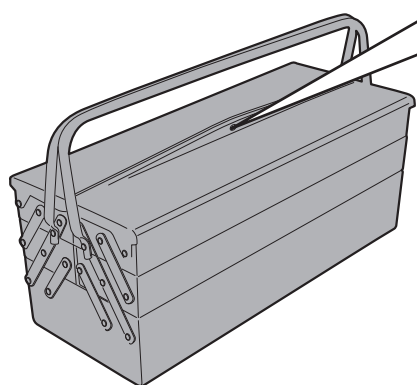

PLX1137 - KLX1137

PORTAVALIGIE LATERALE SPECIFICO - SPECIFIC TUBULAR SIDE-CASE HOLDER - PORTE-VALISES LATÉRAUX SPÉCIFIQUE
SPECIFISCHES STAHLROHR-SEITENTRAEGER - PORTA MALETAS LATERALES ESPECÍFICO - SUPORTE DE MALAS LATERAIS

HONDA CBR650F (2014) / CB650F (2014)

N°	Descrizione	Caratteristiche	Codice	Quantità
1	Supporto - Support Support - Halterung Soporte - Apoio	-	PLX1137DXS PLX1137SXS	2 (Dx;Sx)
2	Ponte Posteriore - Rear Bridge - Pont Posterieure Verbindungsrohr - Puente Trasero - Puente Traseiro	-	GNB1324V	1
3	Vite - Screw Vis - Schraube Tornillo - Parafuso	TBEI M8x55	855TBEI	2
4	Vite - Screw Vis - Schraube Tornillo - Parafuso	TBEI M8x45	845TBEI	2
5	Vite - Screw Vis - Schraube Tornillo - Parafuso	TCEI M8x30	830TCEI	2
6	Vite - Screw Vis - Schraube Tornillo - Parafuso	TBEI M8x20	820TBEI	2
7	Vite - Screw Vis - Schraube Tornillo - Parafuso	TECF M8x20	820TECF	2
8	Distanziale - Spacer Entretoise - Distanzstueck Distanciador - Espaçador	-	V423	2
9	Distanziale - Spacer Entretoise - Distanzstueck Distanciador - Espaçador	Ø20x16 Foro 8,5mm	C20L16F8,5ALT	2
10	Dado - Bolt - Ecrou Mutter - Tuerca - Porca	Dado Auto Bloccante Flangiato Rlbassato M8	8DADIFN	6
11	Rondella - Washer Rondelle - Scheibe Arandela - Arruela	Ø8 INOX	805RONX	4
12	Rondella - Washer Rondelle - Scheibe Arandela - Arruela	Ø14 Foro 8mm	814RON	4
13	Particolari Inclusi Nel 1137FZ_KZ1137 Components Included In The Fitting Kit Of The 1137FZ_KZ1137 Pièces Inclues Dans Le Kit De Vis De 1137FZ_KZ1137 Die Einzelnen Teile Sind Bei Montagekit Der 1137FZ_KZ1137 Despieces Incluidos En El Kit De Anclajes De 1137FZ_KZ1137 Explodiu Incluído No Kit As Âncoras Da 1137FZ_KZ1137	-	-	-
14	Particolari Inclusi Nel 1137KIT_1137KIT Components Included In The Fitting Kit Of The 1137KIT_1137KIT Pièces Inclues Dans Le Kit De Vis De 1137KIT_1137KIT Die Einzelnen Teile Sind Bei Montagekit Der 1137KIT_1137KIT Despieces Incluidos En El Kit De Anclajes De 1137KIT_1137KIT Explodiu Incluído No Kit As Âncoras Da 1137KIT_1137KIT	-	-	-

PLX1137 - KLX1137

PORTAVALIGIE LATERALE SPECIFICO - SPECIFIC TUBULAR SIDE-CASE HOLDER - PORTE-VALISES LATÉRAUX SPÉCIFIQUE
SPEZIFISCHES STAHLROHR-SEITENTRAEGER - PORTA MALETAS LATERALES ESPECÍFICO - SUPORTE DE MALAS LATERAIS

HONDA CBR650F (2014) / CB650F (2014)