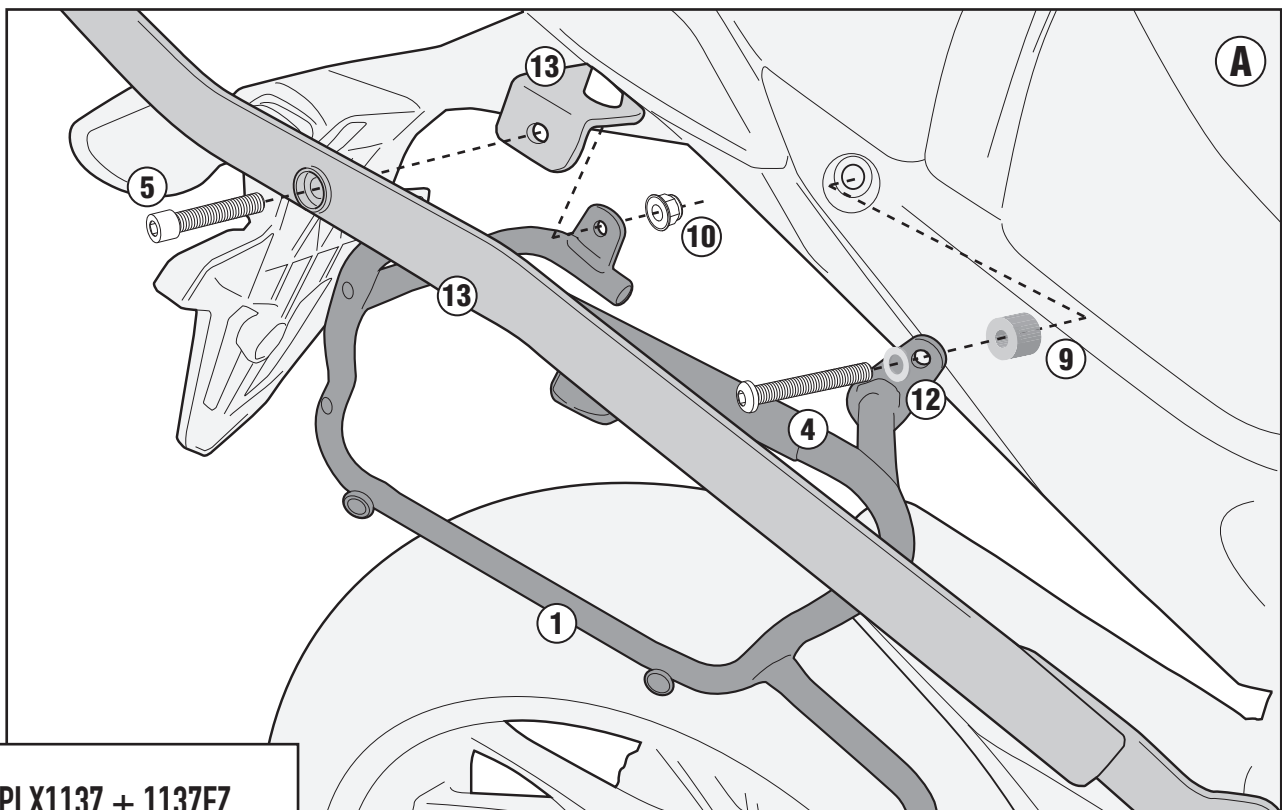

PLX1137 - KLX1137

PORTAVALIGIE LATERALE SPECIFICO - SPECIFIC TUBULAR SIDE-CASE HOLDER - PORTE-VALISES LATÉRAUX SPÉCIFIQUE
SPEZIFISCHES STAHLROHR-SEITENTRAEGER - PORTA MALETAS LATERALES ESPECÍFICO - SUPORTE DE MALAS LATERAIS

HONDA

CBR650F

(2014) / CB650F

(2014)