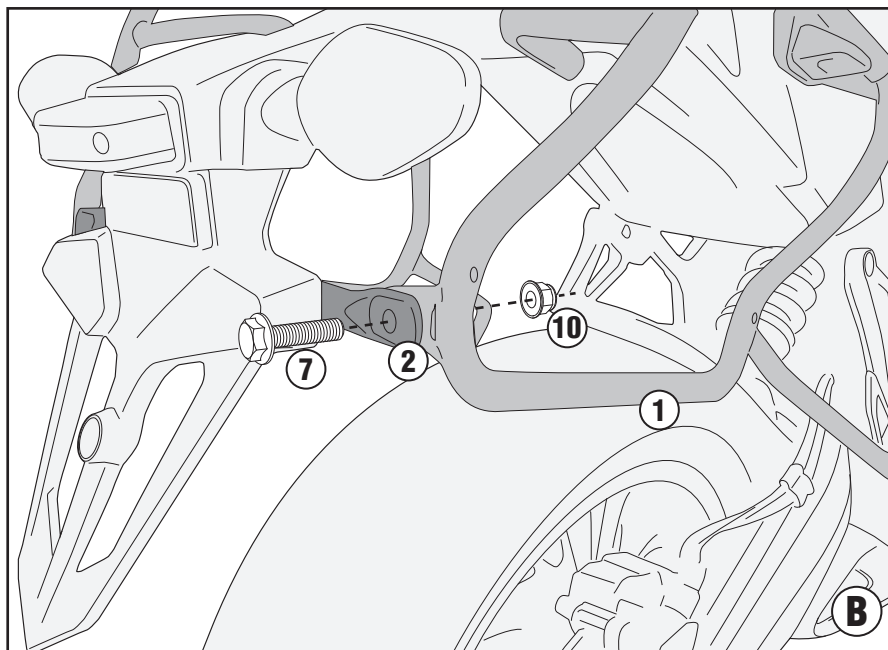

PLX1137 - KLX1137

PORTAVALIGIE LATERALE SPECIFICO - SPECIFIC TUBULAR SIDE-CASE HOLDER - PORTE-VALISES LATÉRAUX SPÉCIFIQUE
SPEZIFISCHES STAHLROHR-SEITENTRAEGER - PORTA MALETAS LATERALES ESPECÍFICO - SUPORTE DE MALAS LATERAIS

HONDA   **CBR650F**   (2014) / **CB650F**   (2014)

ISTRUZIONI DI MONTAGGIO - MOUNTING INSTRUCTIONS
INSTRUCTIONS DE MONTAGE - BAUANLEITUNG
INSTRUCCIONES DE MONTAJE - INSTRUÇÕES DE MONTAGEM