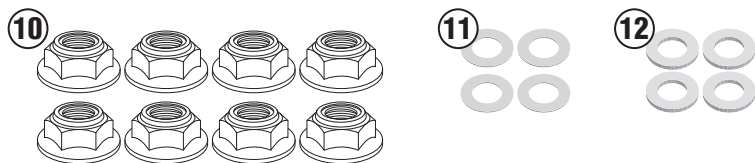

PLX1137 - KLX1137

PORTAVALIGIE LATERALE SPECIFICO - SPECIFIC TUBULAR SIDE-CASE HOLDER - PORTE-VALISES LATÉRAUX SPÉCIFIQUE
SPECIFISCHES STAHLROHR-SEITENTRAEGER - PORTA MALETAS LATERALES ESPECÍFICO - SUPORTE DE MALAS LATERAIS

HONDA CBR650F (2014) / CB650F (2014)

N°	Descrizione	Caratteristiche	Codice	Quantità
1	Supporto - Support Support - Halterung Soporte - Apoio	-	PLX1137DXS PLX1137SXS	2 (Dx;Sx)
2	Ponte Posteriore - Rear Bridge - Pont Posterieure Verbindungsrohr - Puente Trasero - Puente Traseiro	-	GNB1324V	1
3	Vite - Screw Vis - Schraube Tornillo - Parafuso	TBEI M8x55	855TBEI	2
4	Vite - Screw Vis - Schraube Tornillo - Parafuso	TBEI M8x45	845TBEI	2
5	Vite - Screw Vis - Schraube Tornillo - Parafuso	TCEI M8x30	830TCEI	2
6	Vite - Screw Vis - Schraube Tornillo - Parafuso	TBEI M8x20	820TBEI	2
7	Vite - Screw Vis - Schraube Tornillo - Parafuso	TECF M8x20	820TECF	2
8	Distanziale - Spacer Entretoise - Distanzstueck Distanciador - Espaçador	-	V423	2
9	Distanziale - Spacer Entretoise - Distanzstueck Distanciador - Espaçador	Ø20x16 Foro 8,5mm	C20L16F8,5ALT	2
10	Dado - Bolt - Ecrou Mutter - Tuerca - Porca	Dado Auto Bloccante Flangiato Rlbassato M8	8DADIFN	6
11	Rondella - Washer Rondelle - Scheibe Arandela - Arruela	Ø8 INOX	805RONX	4
12	Rondella - Washer Rondelle - Scheibe Arandela - Arruela	Ø14 Foro 8mm	814RON	4
13	Particolari Inclusi Nel 1137FZ_KZ1137 Components Included In The Fitting Kit Of The 1137FZ_KZ1137 Pièces Inclues Dans Le Kit De Vis De 1137FZ_KZ1137 Die Einzelnen Teile Sind Bei Montagekit Der 1137FZ_KZ1137 Despieces Incluidos En El Kit De Anclajes De 1137FZ_KZ1137 Explodiu Incluído No Kit As Âncoras Da 1137FZ_KZ1137	-	-	-
14	Particolari Inclusi Nel 1137KIT_1137KIT Components Included In The Fitting Kit Of The 1137KIT_1137KIT Pièces Inclues Dans Le Kit De Vis De 1137KIT_1137KIT Die Einzelnen Teile Sind Bei Montagekit Der 1137KIT_1137KIT Despieces Incluidos En El Kit De Anclajes De 1137KIT_1137KIT Explodiu Incluído No Kit As Âncoras Da 1137KIT_1137KIT	-	-	-

PLX1137 - KLX1137

PORTAVALIGIE LATERALE SPECIFICO - SPECIFIC TUBULAR SIDE-CASE HOLDER - PORTE-VALISES LATÉRAUX SPÉCIFIQUE
SPEZIFISCHES STAHLROHR-SEITENTRAEGER - PORTA MALETAS LATERALES ESPECÍFICO - SUPORTE DE MALAS LATERAIS

HONDA CBR650F (2014) / CB650F (2014)