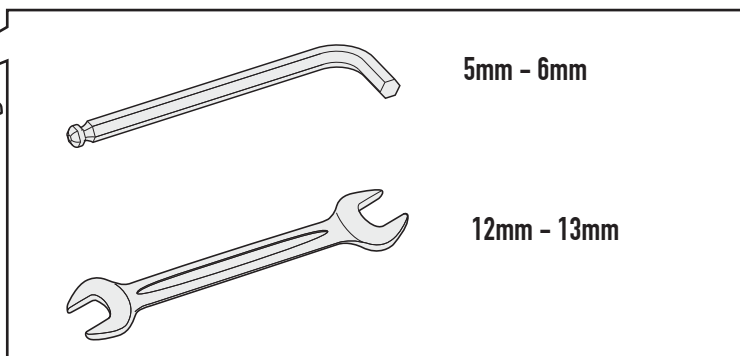

PLX1137 - KLX1137

PORTAVALIGIE LATERALE SPECIFICO - SPECIFIC TUBULAR SIDE-CASE HOLDER - PORTE-VALISES LATÉRAUX SPÉCIFIQUE
SPECIFISCHES STAHLROHR-SEITENTRAEGER - PORTA MALETAS LATERALES ESPECÍFICO - SUPORTE DE MALAS LATERAIS

HONDA CBR650F (2014) / CB650F (2014)

N°	Descrizione	Caratteristiche	Codice	Quantità
1	Supporto - Support Support - Halterung Soporte - Apoio	-	PLX1137DXS PLX1137SXS	2 (Dx;Sx)
2	Ponte Posteriore - Rear Bridge - Pont Posterieure Verbindungsrohr - Puente Trasero - Puente Traseiro	-	GNB1324V	1
3	Vite - Screw Vis - Schraube Tornillo - Parafuso	TBEI M8x55	855TBEI	2
4	Vite - Screw Vis - Schraube Tornillo - Parafuso	TBEI M8x45	845TBEI	2
5	Vite - Screw Vis - Schraube Tornillo - Parafuso	TCEI M8x30	830TCEI	2
6	Vite - Screw Vis - Schraube Tornillo - Parafuso	TBEI M8x20	820TBEI	2
7	Vite - Screw Vis - Schraube Tornillo - Parafuso	TECF M8x20	820TECF	2
8	Distanziale - Spacer Entretoise - Distanzstueck Distanciador - Espaçador	-	V423	2
9	Distanziale - Spacer Entretoise - Distanzstueck Distanciador - Espaçador	Ø20x16 Foro 8,5mm	C20L16F8,5ALT	2
10	Dado - Bolt - Ecrou Mutter - Tuerca - Porca	Dado Auto Bloccante Flangiato Rlbassato M8	8DADIFN	6
11	Rondella - Washer Rondelle - Scheibe Arandela - Arruela	Ø8 INOX	805RONX	4
12	Rondella - Washer Rondelle - Scheibe Arandela - Arruela	Ø14 Foro 8mm	814RON	4
13	Particolari Inclusi Nel 1137FZ_KZ1137 Components Included In The Fitting Kit Of The 1137FZ_KZ1137 Pièces Inclues Dans Le Kit De Vis De 1137FZ_KZ1137 Die Einzelnen Teile Sind Bei Montagekit Der 1137FZ_KZ1137 Despieces Incluidos En El Kit De Anclajes De 1137FZ_KZ1137 Explodiu Incluído No Kit As Âncoras Da 1137FZ_KZ1137	-	-	-
14	Particolari Inclusi Nel 1137KIT_1137KIT Components Included In The Fitting Kit Of The 1137KIT_1137KIT Pièces Inclues Dans Le Kit De Vis De 1137KIT_1137KIT Die Einzelnen Teile Sind Bei Montagekit Der 1137KIT_1137KIT Despieces Incluidos En El Kit De Anclajes De 1137KIT_1137KIT Explodiu Incluído No Kit As Âncoras Da 1137KIT_1137KIT	-	-	-

PLX1137 - KLX1137

PORTAVALIGIE LATERALE SPECIFICO - SPECIFIC TUBULAR SIDE-CASE HOLDER - PORTE-VALISES LATÉRAUX SPÉCIFIQUE
SPEZIFISCHES STAHLROHR-SEITENTRAEGER - PORTA MALETAS LATERALES ESPECÍFICO - SUPORTE DE MALAS LATERAIS

HONDA CBR650F (2014) / CB650F (2014)