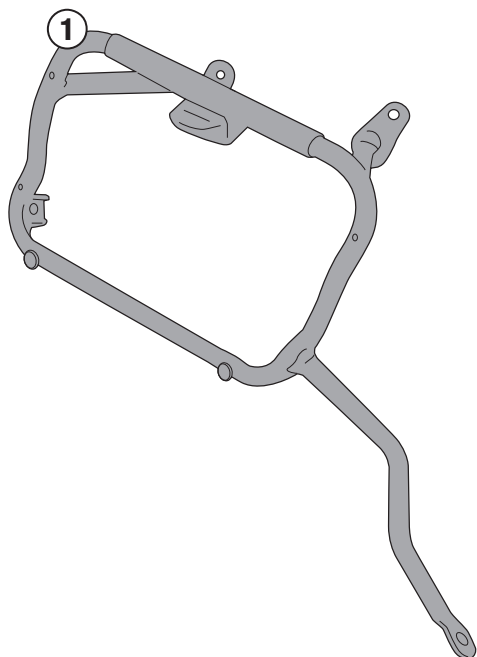

PLX1137 - KLX1137

PORTAVALIGIE LATERALE SPECIFICO - SPECIFIC TUBULAR SIDE-CASE HOLDER - PORTE-VALISES LATÉRAUX SPÉCIFIQUE
SPECIFISCHES STAHLROHR-SEITENTRAEGER - PORTA MALETAS LATERALES ESPECÍFICO - SUPORTE DE MALAS LATERAIS

HONDA CBR650F (2014) / CB650F (2014)

N°	Descrizione	Caratteristiche	Codice	Quantità
1	Supporto - Support Support - Halterung Soporte - Apoio	-	PLX1137DXS PLX1137SXS	2 (Dx;Sx)
2	Ponte Posteriore - Rear Bridge - Pont Posterieure Verbindungsrohr - Puente Trasero - Puente Traseiro	-	GNB1324V	1
3	Vite - Screw Vis - Schraube Tornillo - Parafuso	TBEI M8x55	855TBEI	2
4	Vite - Screw Vis - Schraube Tornillo - Parafuso	TBEI M8x45	845TBEI	2
5	Vite - Screw Vis - Schraube Tornillo - Parafuso	TCEI M8x30	830TCEI	2
6	Vite - Screw Vis - Schraube Tornillo - Parafuso	TBEI M8x20	820TBEI	2
7	Vite - Screw Vis - Schraube Tornillo - Parafuso	TECF M8x20	820TECF	2
8	Distanziale - Spacer Entretoise - Distanzstueck Distanciador - Espaçador	-	V423	2
9	Distanziale - Spacer Entretoise - Distanzstueck Distanciador - Espaçador	Ø20x16 Foro 8,5mm	C20L16F8,5ALT	2
10	Dado - Bolt - Ecrou Mutter - Tuerca - Porca	Dado Auto Bloccante Flangiato Rlbassato M8	8DADIFN	6
11	Rondella - Washer Rondelle - Scheibe Arandela - Arruela	Ø8 INOX	805RONX	4
12	Rondella - Washer Rondelle - Scheibe Arandela - Arruela	Ø14 Foro 8mm	814RON	4
13	Particolari Inclusi Nel 1137FZ_KZ1137 Components Included In The Fitting Kit Of The 1137FZ_KZ1137 Pièces Inclues Dans Le Kit De Vis De 1137FZ_KZ1137 Die Einzelnen Teile Sind Bei Montagekit Der 1137FZ_KZ1137 Despieces Incluidos En El Kit De Anclajes De 1137FZ_KZ1137 Explodiu Incluído No Kit As Âncoras Da 1137FZ_KZ1137	-	-	-
14	Particolari Inclusi Nel 1137KIT_1137KIT Components Included In The Fitting Kit Of The 1137KIT_1137KIT Pièces Inclues Dans Le Kit De Vis De 1137KIT_1137KIT Die Einzelnen Teile Sind Bei Montagekit Der 1137KIT_1137KIT Despieces Incluidos En El Kit De Anclajes De 1137KIT_1137KIT Explodiu Incluído No Kit As Âncoras Da 1137KIT_1137KIT	-	-	-

PLX1137 - KLX1137

PORTAVALIGIE LATERALE SPECIFICO - SPECIFIC TUBULAR SIDE-CASE HOLDER - PORTE-VALISES LATÉRAUX SPÉCIFIQUE
SPEZIFISCHES STAHLROHR-SEITENTRAEGER - PORTA MALETAS LATERALES ESPECÍFICO - SUPORTE DE MALAS LATERAIS

HONDA CBR650F (2014) / CB650F (2014)