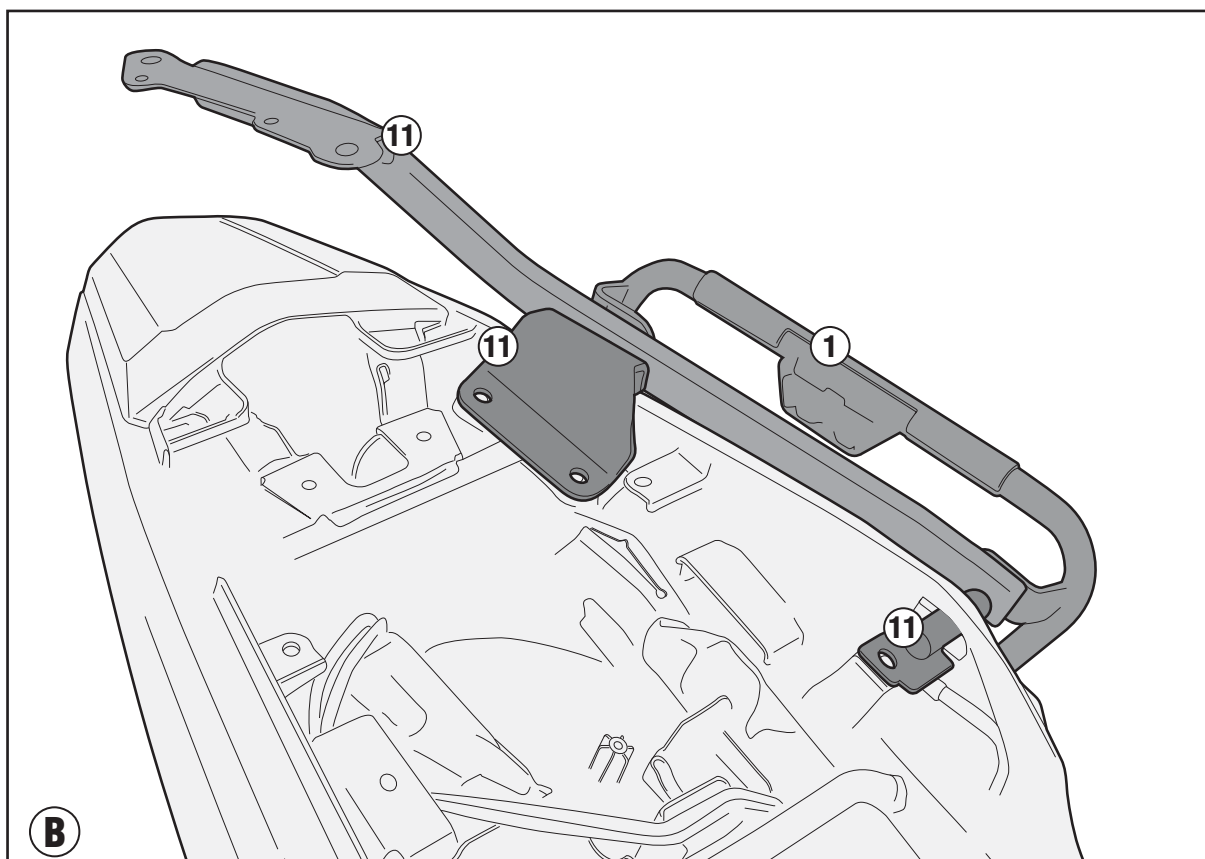

PLX1121 - KLX1121

PORTAVALIGIE LATERALE SPECIFICO - SPECIFIC TUBULAR SIDE-CASE HOLDER - PORTE-VALISES LATÉRAUX SPÉCIFIQUE - SPEZIFISCHES STAHLROHR-SEITENTRAEGER

PORTA MALETAS LATERALES ESPECÍFICO

HONDA CB500X (2013)

PLX1121 + 1121FZ

ISTRUZIONI DI MONTAGGIO - MOUNTING INSTRUCTIONS
INSTRUCTIONS DE MONTAGE - BAUANLEITUNG
INSTRUCCIONES DE MONTAJE - INSTRUÇÕES DE MONTAGEM