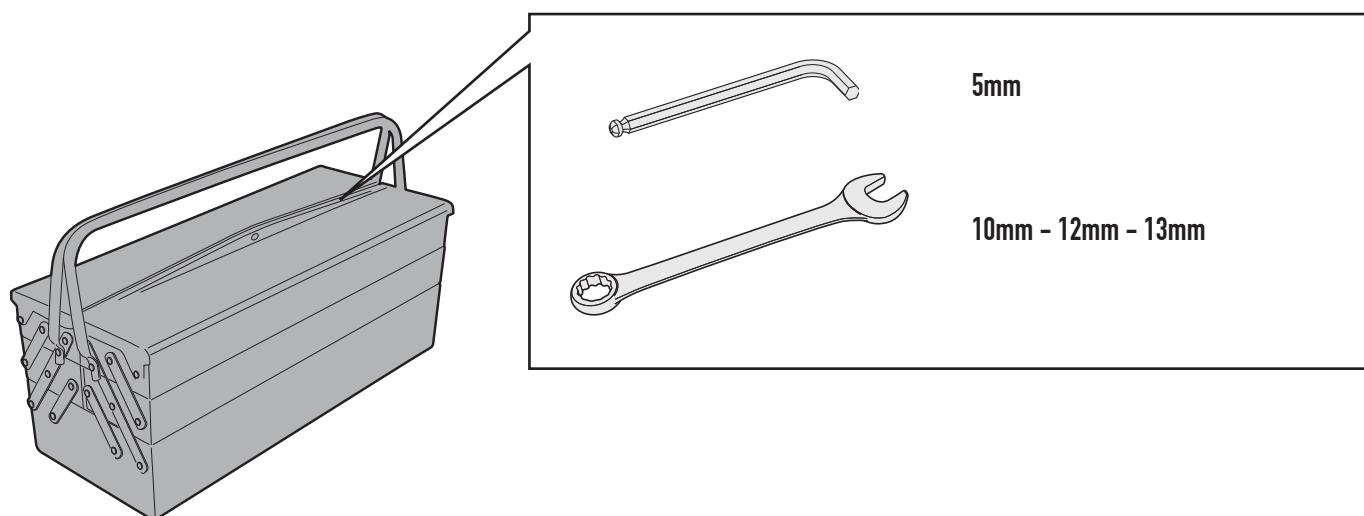

PLX1121 - KLX1121

PORTAVALIGIE LATERALE SPECIFICO - SPECIFIC TUBULAR SIDE-CASE HOLDER - PORTE-VALISES LATÉRAUX SPÉCIFIQUE - SPEZIFISCHES STAHLROHR-SEITENTRAEGER

PORTA MALETAS LATERALES ESPECÍFICO

HONDA CB500X (2013)

N°	Descrizione	Caratteristiche	Codice	Quantità	
10	Distanziale - Spacer Entretroise - Distanzstueck Distanciador - Espaçador	Ø14x3 M6	V261	1	
11	Particolari Inclusi Nel Kit Viteria Del 1121FZ Components Included In The Fitting Kit Of The 1121FZ Pièces Incluses Dans Le Kit De Vis De 1121FZ Die Einzelnen Teile Sind Bei Montagekit Der 1121FZ Despieces Incluidos En El Kit De Anclajes De 1121FZ Explodiu Incluido No Kit As 1121FZ	-	-	-	-
12	Particolari Inclusi Nel Kit Viteria Del 1121KIT Components Included In The Fitting Kit Of The 1121KIT Pièces Incluses Dans Le Kit De Vis De 1121KIT Die Einzelnen Teile Sind Bei Montagekit Der 1121KIT Despieces Incluidos En El Kit De Anclajes De 1121KIT Explodiu Incluido No Kit As 1121KIT	-	-	-	-
13	Componenti Originali Original Parts Parties Originales Original Bauteile Componentes Originales Componentes Originais	-	-	-	-