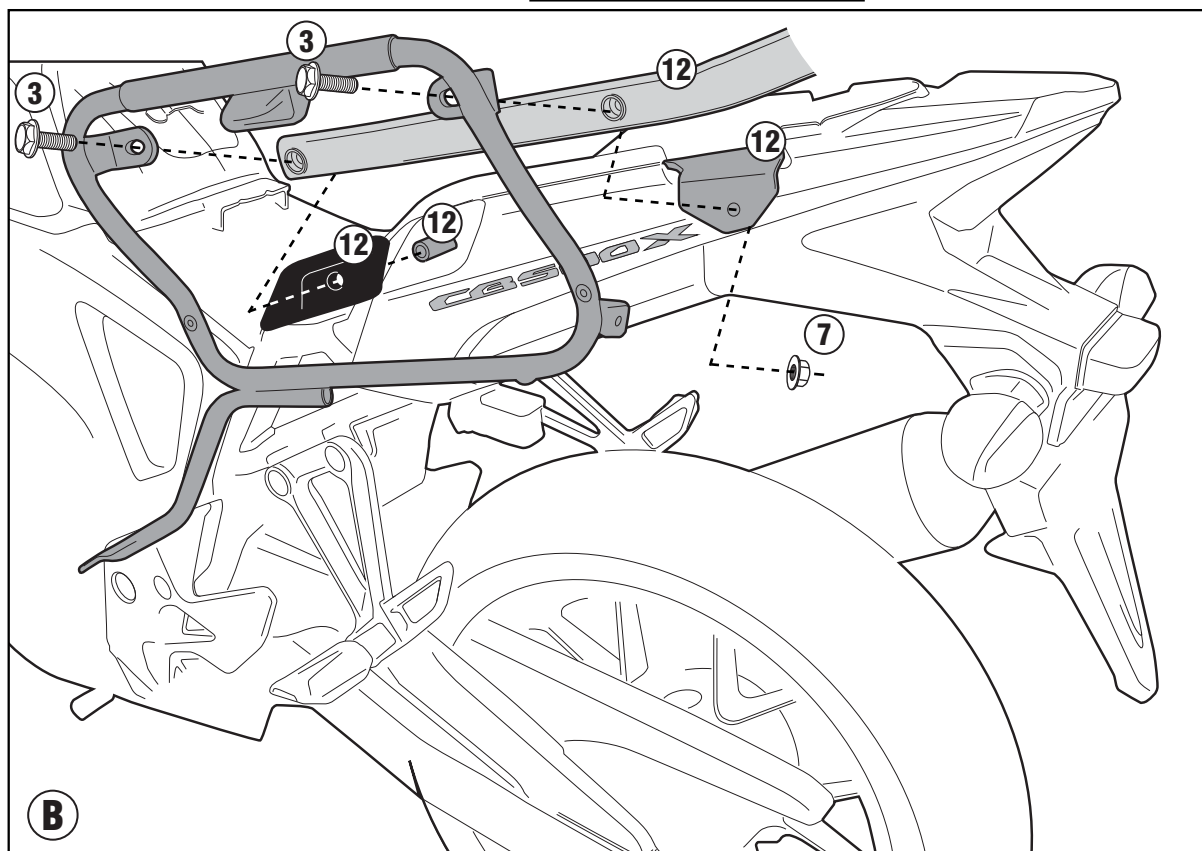

PLX1121 - KLX1121

PORTAVALIGIE LATERALE SPECIFICO - SPECIFIC TUBULAR SIDE-CASE HOLDER - PORTE-VALISES LATÉRAUX SPÉCIFIQUE - SPEZIFISCHES STAHLROHR-SEITENTRAEGER

PORTA MALETAS LATERALES ESPECÍFICO

HONDA CB500X (2013)

ONLY PLX1121

ISTRUZIONI DI MONTAGGIO - MOUNTING INSTRUCTIONS
INSTRUCTIONS DE MONTAGE - BAUANLEITUNG
INSTRUCCIONES DE MONTAJE - INSTRUÇÕES DE MONTAGEM