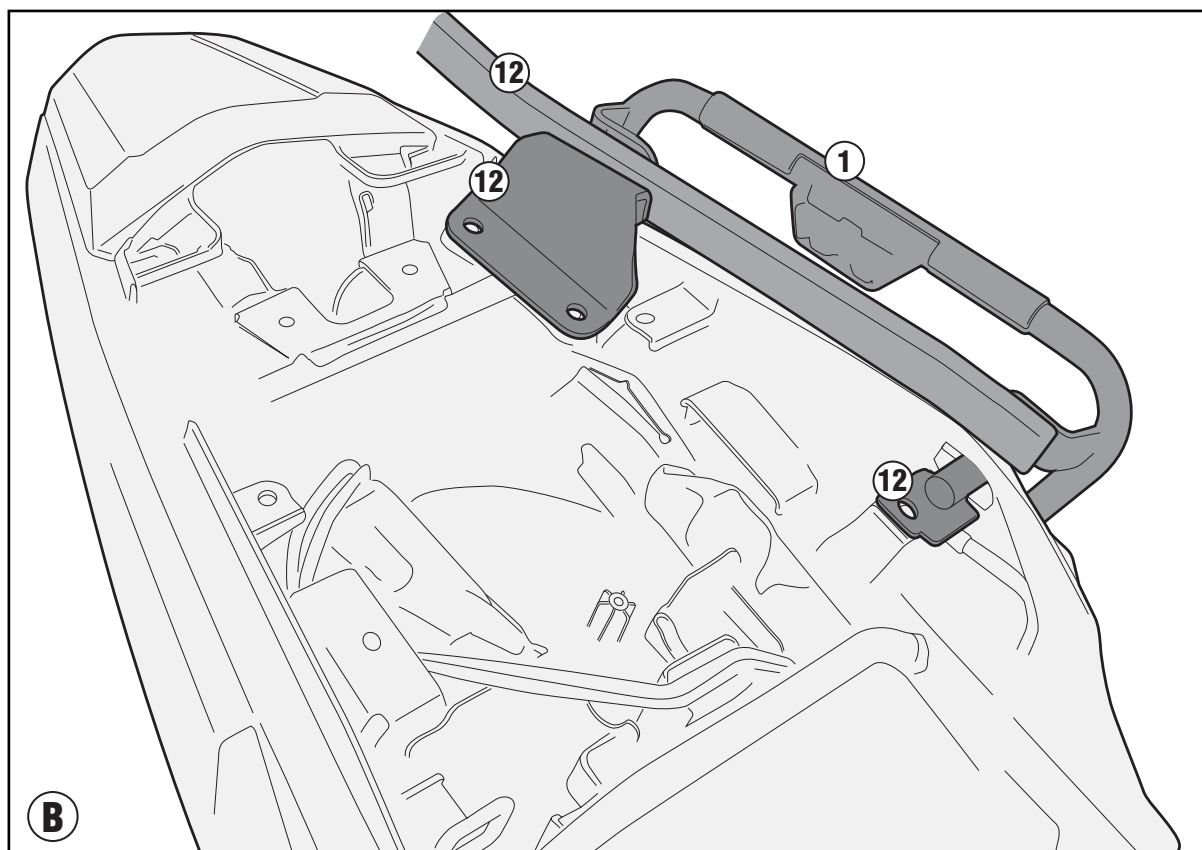

PLX1121 - KLX1121

PORTAVALIGIE LATERALE SPECIFICO - SPECIFIC TUBULAR SIDE-CASE HOLDER - PORTE-VALISES LATÉRAUX SPÉCIFIQUE - SPEZIFISCHES STAHLROHR-SEITENTRAEGER

PORTA MALETAS LATERALES ESPECÍFICO

HONDA CB500X (2013)

ONLY PLX1121

ISTRUZIONI DI MONTAGGIO - MOUNTING INSTRUCTIONS
INSTRUCTIONS DE MONTAGE - BAUANLEITUNG
INSTRUCCIONES DE MONTAJE - INSTRUÇÕES DE MONTAGEM