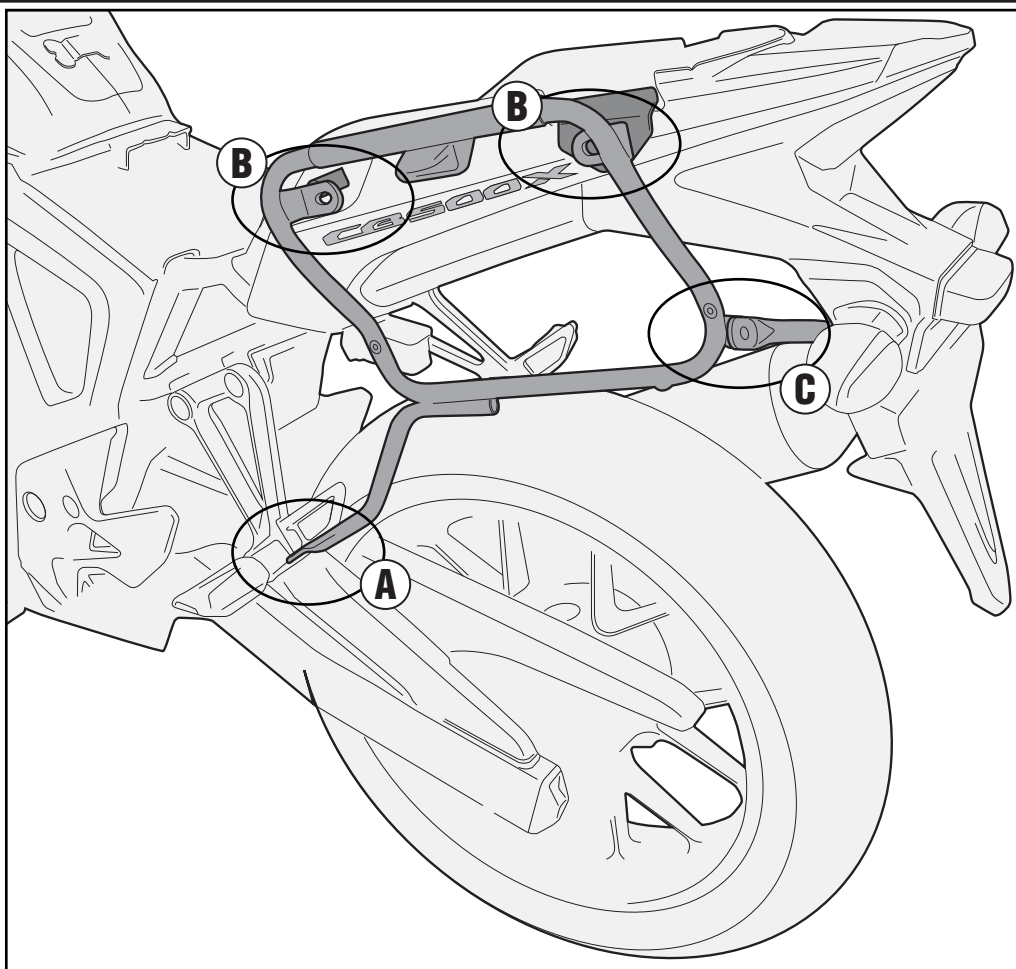

PLX1121 - KLX1121

PORTAVALIGIE LATERALE SPECIFICO - SPECIFIC TUBULAR SIDE-CASE HOLDER - PORTE-VALISES LATÉRAUX SPÉCIFIQUE - SPEZIFISCHES STAHLROHR-SEITENTRÄGER

PORTA MALETAS LATERALES ESPECÍFICO

HONDA CB500X (2013)