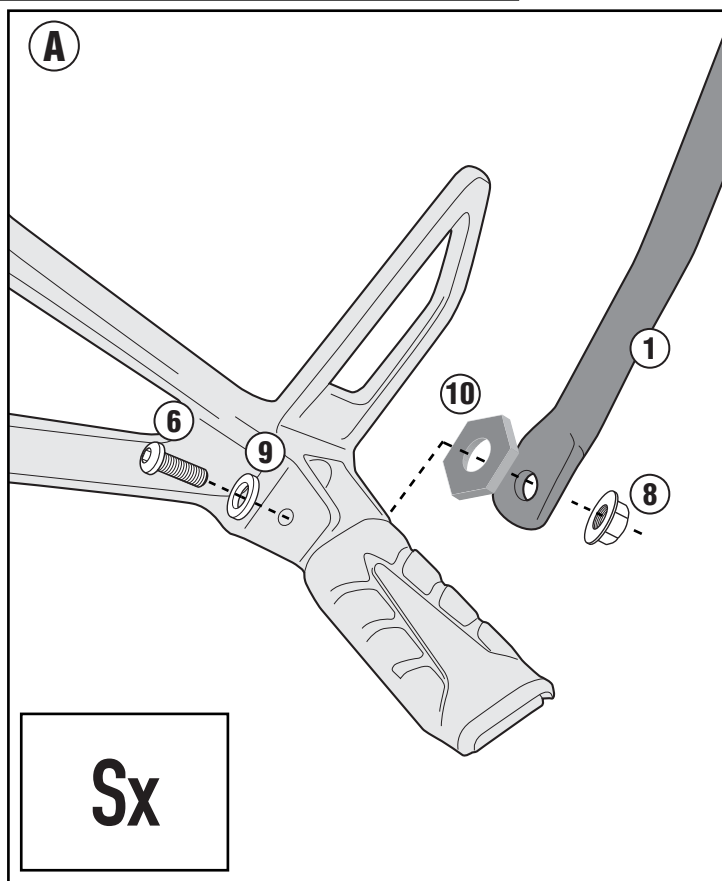

PLX1121 - KLX1121

PORTAVALIGIE LATERALE SPECIFICO - SPECIFIC TUBULAR SIDE-CASE HOLDER - PORTE-VALISES LATÉRAUX SPÉCIFIQUE - SPEZIFISCHES STAHLROHR-SEITENTRÄGER

PORTA MALETAS LATERALES ESPECÍFICO

HONDA CB500X (2013)