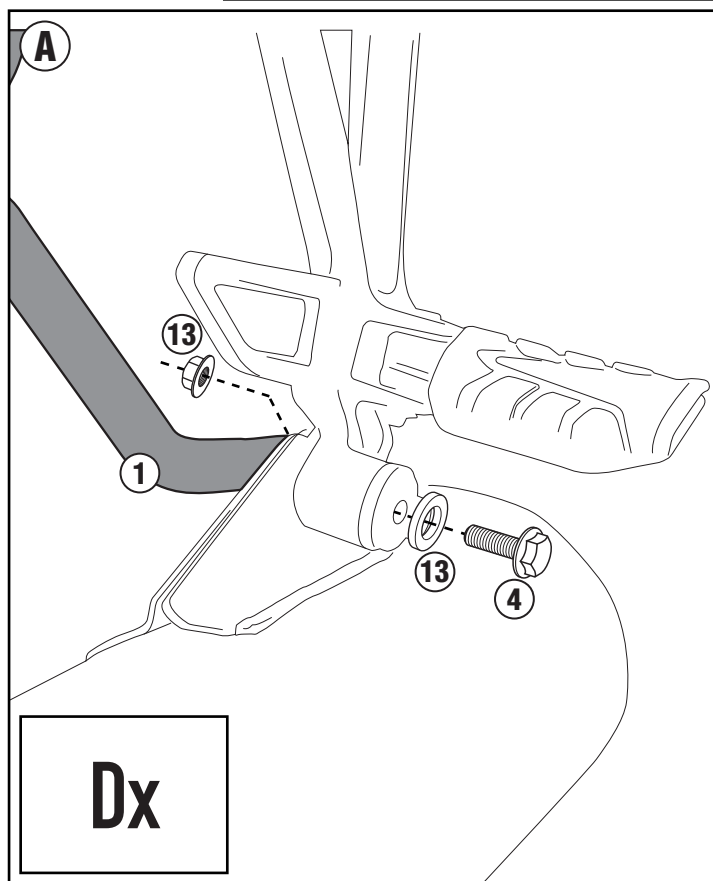

PLX1121 - KLX1121

PORTAVALIGIE LATERALE SPECIFICO - SPECIFIC TUBULAR SIDE-CASE HOLDER - PORTE-VALISES LATÉRAUX SPÉCIFIQUE - SPEZIFISCHES STAHLROHR-SEITENTRÄGER

PORTA MALETAS LATERALES ESPECÍFICO

HONDA CB500X (2013)