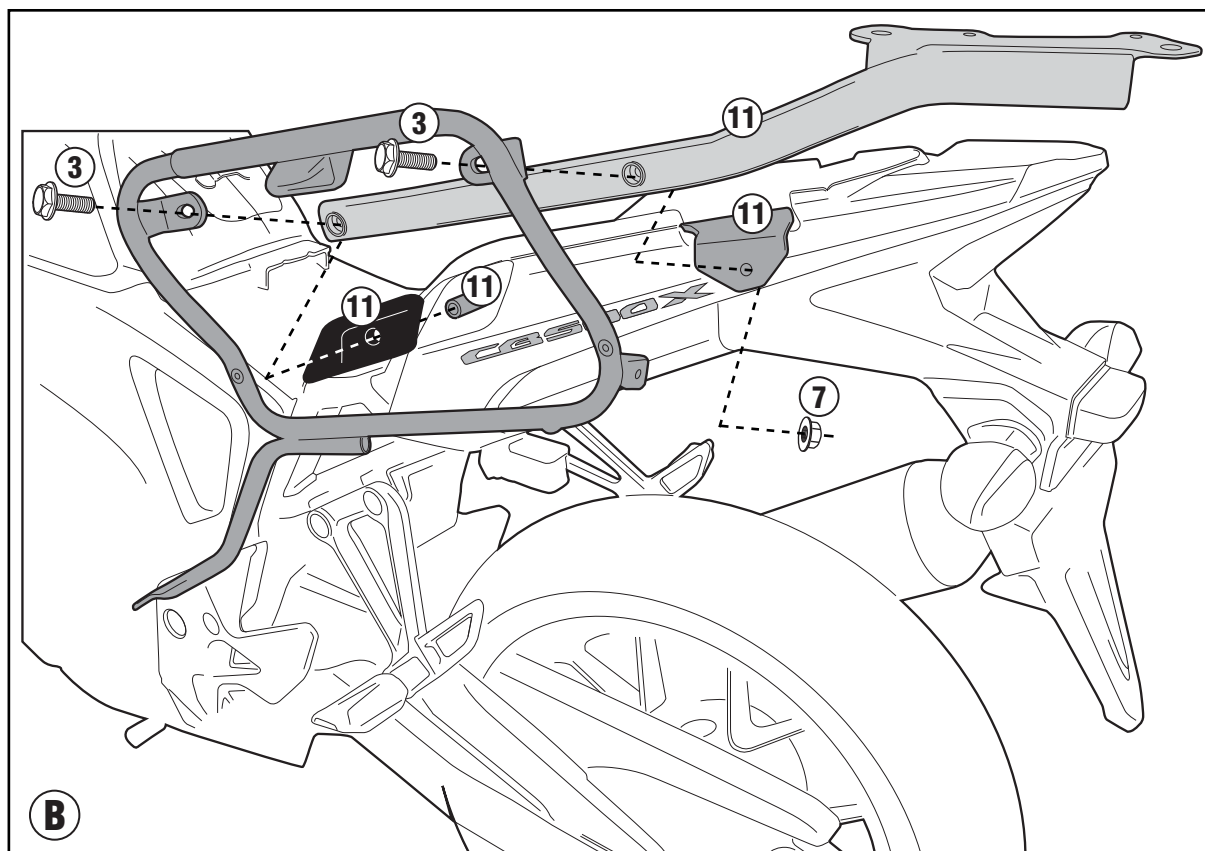

PLX1121 - KLX1121

PORTAVALIGIE LATERALE SPECIFICO - SPECIFIC TUBULAR SIDE-CASE HOLDER - PORTE-VALISES LATÉRAUX SPÉCIFIQUE - SPEZIFISCHES STAHLROHR-SEITENTRAEGER

PORTA MALETAS LATERALES ESPECÍFICO

HONDA CB500X (2013)

PLX1121 + 1121FZ

ISTRUZIONI DI MONTAGGIO - MOUNTING INSTRUCTIONS
INSTRUCTIONS DE MONTAGE - BAUANLEITUNG
INSTRUCCIONES DE MONTAJE - INSTRUÇÕES DE MONTAGEM