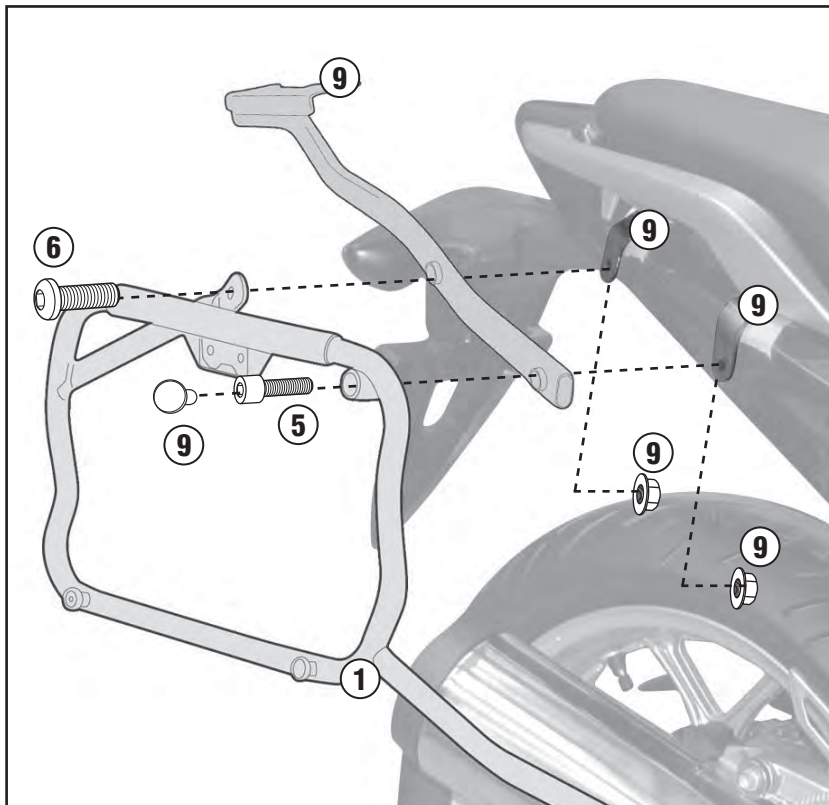

N°	Descrizione	Caratteristiche	Codice	Quantità	
1	Supporto - Support - Support Halterung - Soporte	-	-	2 (Dx,Sx)	
2	Ponte Posteriore - Rear Bridge - Pont Postérieure Verbindungsrohr - Puente Trasero	-	-	1	
3	Vite - Screw Vis - Schraube Tornillo	TEF M8x16	-	4	
4	Vite - Screw Vis - Schraube Tornillo	TEF M6x16	-	2	
5	Vite - Screw Vis - Schraube Tornillo	TCEI M8x50	-	2	
6	Vite - Screw Vis - Schraube Tornillo	TBEI M8x35	-	2	
7	Dado - Bolt - Ecrou Mutter - Tuerca	Auto Bloccante Flangiato M6	-	2	
8	Particolari Inclusi Nel Kit Aggiuntivo Components Included In The Additional Fitting Kit Pièces Incluses Dans Le Kit De Vis Additionnel Die Einzelnen Teile Sind Bei Zusätzlichem Montagekit Enthalten Despieces Incluidos En El Kit De Anclajes Del Porta Maletas Añadidos	-	-	-	
9	Particolari Inclusi Nel Kit Viteria Del Monorack Components Included In The Fitting Kit Of The Monorack Pièces Incluses Dans Le Kit De Vis De El Monorack Die Einzelnen Teile Sind Bei Montagekit Der Monorack Enthalten Despieces Incluidos En El Kit De Anclajes De El Monorack	-	-	-	
10	Coprivite - Screw Cap Cache Vis - Stoppschraube Tapa Tornillo	-	Z801	2	

PLX1109 - KLX1109

PORTAVALIGIE LATERALE SPECIFICO - SPECIFIC TUBULAR SIDE-CASE HOLDER - PORTE-VALISES LATÉRAUX SPÉCIFIQUE - SPEZIFISCHES STAHLROHR-SEITENTRAEGER

PORTA MALETAS LATERALES ESPECÍFICO

HONDA INTEGRA 700 (2012)

SOLO PORTAVALIGIE LATERALE SPECIFICO
ONLY SPECIFIC TUBULAR SIDE-CASE HOLDER
SEUL PORTE-VALISES LATÉRAUX SPÉCIFIQUE
NÜR SPEZIFISCHES STAHLROHR-SEITENTRAEGER
SOLO PORTA-MALETAS LATERAL ESPECÍFICO

MONORACK SPECIFICO+PORTAVALIGIE LATERALE SPECIFICO
SPECIFIC MONORACK+SPECIFIC TUBULAR SIDE-CASE HOLDER
MONORACK SPECIFIQUE+PORTE-VALISES LATÉRAUX SPÉCIFIQUE
SPEZIFISCHES MONORACK+SPEZIFISCHES STAHLROHR-SEITENTRAEGER
MONORACK ESPECÍFICO+PORTA-MALETAS LATERAL ESPECÍFICO