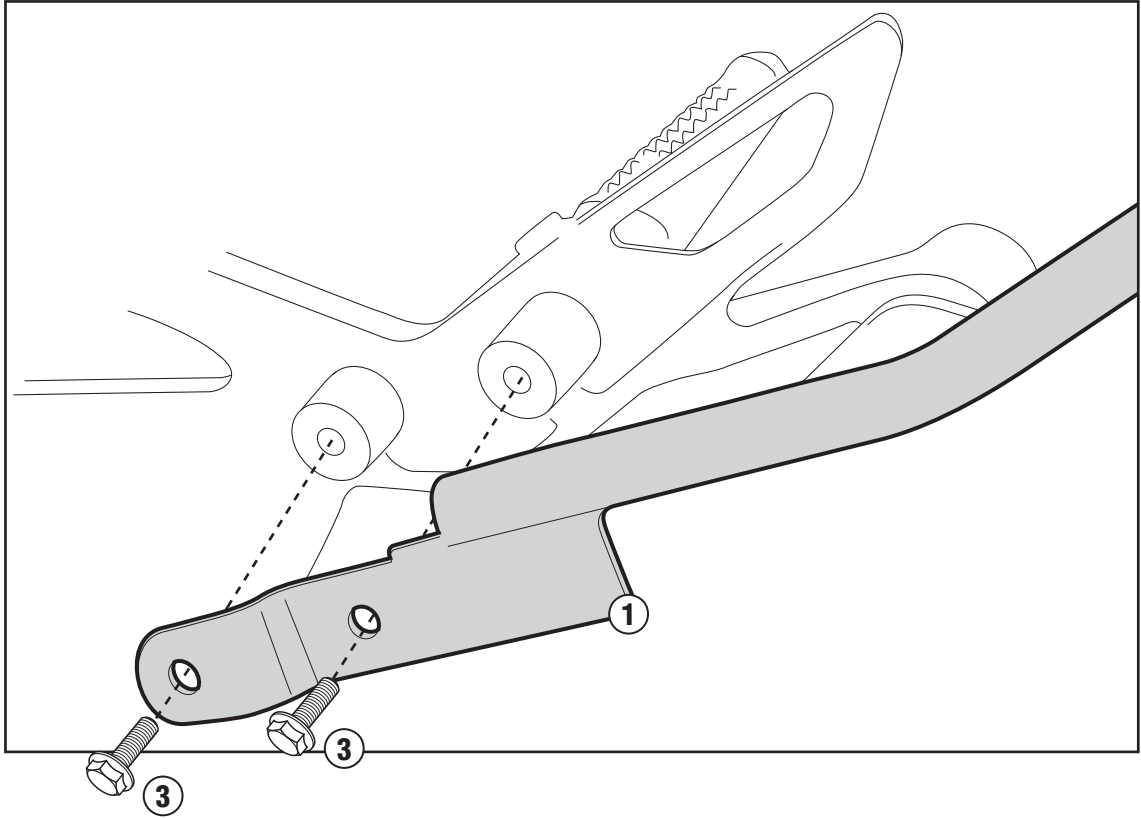

PLX1109 - KLX1109

PORTAVALIGIE LATERALE SPECIFICO - SPECIFIC TUBULAR SIDE-CASE HOLDER - PORTE-VALISES LATÉRAUX SPÉCIFIQUE - SPEZIFISCHES STAHLROHR-SEITENTRÄGER
PORTA MALETAS LATERALES ESPECÍFICO

HONDA INTEGRA 700 (2012)

ISTRUZIONI DI MONTAGGIO - MOUNTING INSTRUCTIONS
INSTRUCTIONS DE MONTAGE - BAUANLEITUNG - INSTRUCCIONES
DE MONTAJE