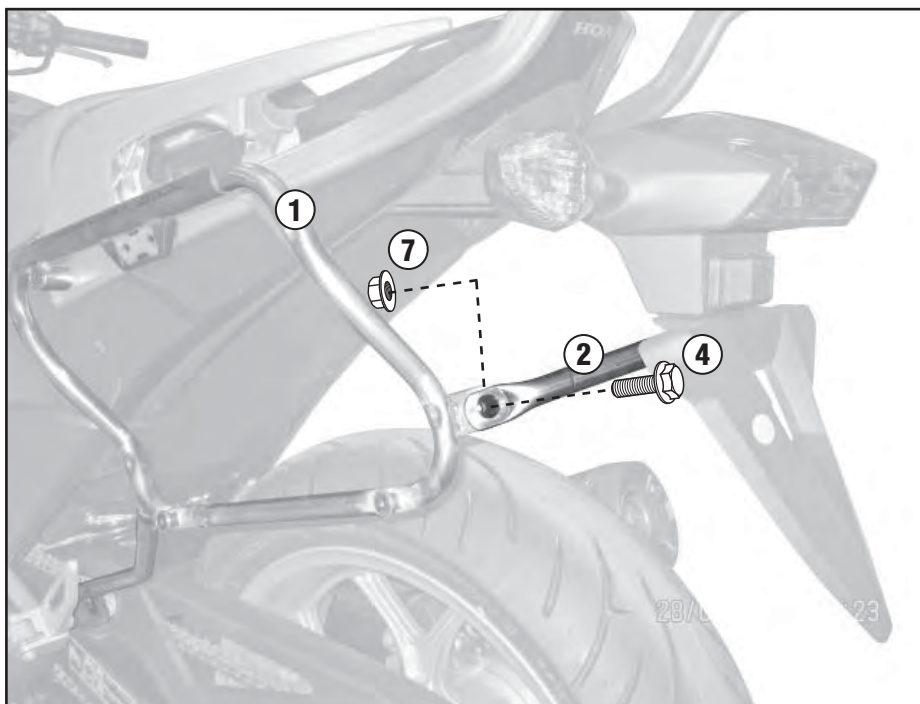

PLX1109 - KLX1109

PORTAVALIGIE LATERALE SPECIFICO - SPECIFIC TUBULAR SIDE-CASE HOLDER - PORTE-VALISES LATÉRAUX SPÉCIFIQUE - SPEZIFISCHES STAHLROHR-SEITENTRÄGER
PORTA MALETAS LATERALES ESPECÍFICO

HONDA INTEGRA 700 (2012)

ISTRUZIONI DI MONTAGGIO - MOUNTING INSTRUCTIONS
INSTRUCTIONS DE MONTAGE - BAUANLEITUNG - INSTRUCCIONES
DE MONTAJE