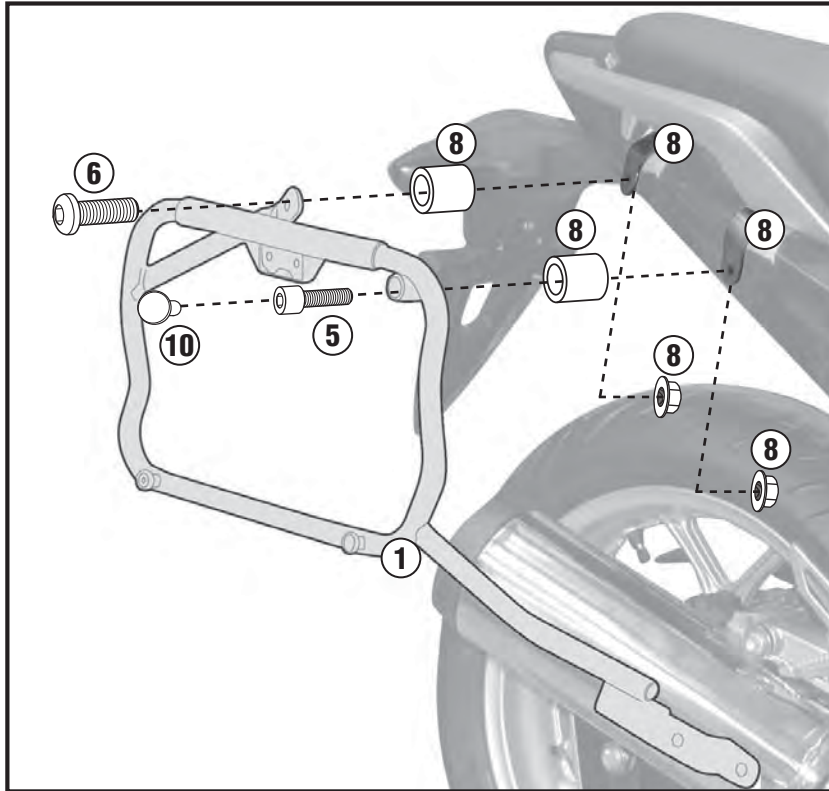

PLX1109 - KLX1109

PORTAVALIGIE LATERALE SPECIFICO - SPECIFIC TUBULAR SIDE-CASE HOLDER - PORTE-VALISES LATÉRAUX SPÉCIFIQUE - SPEZIFISCHES STAHLROHR-SEITENTRAEGER

PORTA MALETAS LATERALES ESPECÍFICO

HONDA INTEGRA 700 (2012)

N°	Descrizione	Caratteristiche	Codice	Quantità	
1	Supporto - Support - Support Halterung - Soporte	-	-	2 (Dx,Sx)	
2	Ponte Posteriore - Rear Bridge - Pont Postérieure Verbindungsrohr - Puente Trasero	-	-	1	
3	Vite - Screw Vis - Schraube Tornillo	TEF M8x16	-	4	
4	Vite - Screw Vis - Schraube Tornillo	TEF M6x16	-	2	
5	Vite - Screw Vis - Schraube Tornillo	TCEI M8x50	-	2	
6	Vite - Screw Vis - Schraube Tornillo	TBEI M8x35	-	2	
7	Dado - Bolt - Ecrou Mutter - Tuerca	Auto Bloccante Flangiato M6	-	2	
8	Particolari Inclusi Nel Kit Aggiuntivo Components Included In The Additional Fitting Kit Pièces Incluses Dans Le Kit De Vis Additionnel Die Einzelnen Teile Sind Bei Zusätzlichem Montagekit Enthalten Despieces Incluidos En El Kit De Anclajes Del Porta Maletas Añadidos	-	-	-	
9	Particolari Inclusi Nel Kit Viteria Del Monorack Components Included In The Fitting Kit Of The Monorack Pièces Incluses Dans Le Kit De Vis De El Monorack Die Einzelnen Teile Sind Bei Montagekit Der Monorack Enthalten Despieces Incluidos En El Kit De Anclajes De El Monorack	-	-	-	
10	Coprivite - Screw Cap Cache Vis - Stoppschraube Tapa Tornillo	-	Z801	2	

SOLO PORTAVALIGIE LATERALE SPECIFICO
ONLY SPECIFIC TUBULAR SIDE-CASE HOLDER
SEUL PORTE-VALISES LATÉRAUX SPÉCIFIQUE
NÜR SPEZIFISCHES STAHLROHR-SEITENTRAEGER
SOLO PORTA-MALETAS LATERAL ESPECÍFICO

MONORACK SPECIFICO+PORTAVALIGIE LATERALE SPECIFICO
SPECIFIC MONORACK+SPECIFIC TUBULAR SIDE-CASE HOLDER
MONORACK SPECIFIQUE+PORTE-VALISES LATÉRAUX SPÉCIFIQUE
SPEZIFISCHES MONORACK+SPEZIFISCHES STAHLROHR-SEITENTRAEGER
MONORACK ESPECÍFICO+PORTA-MALETAS LATERAL ESPECÍFICO