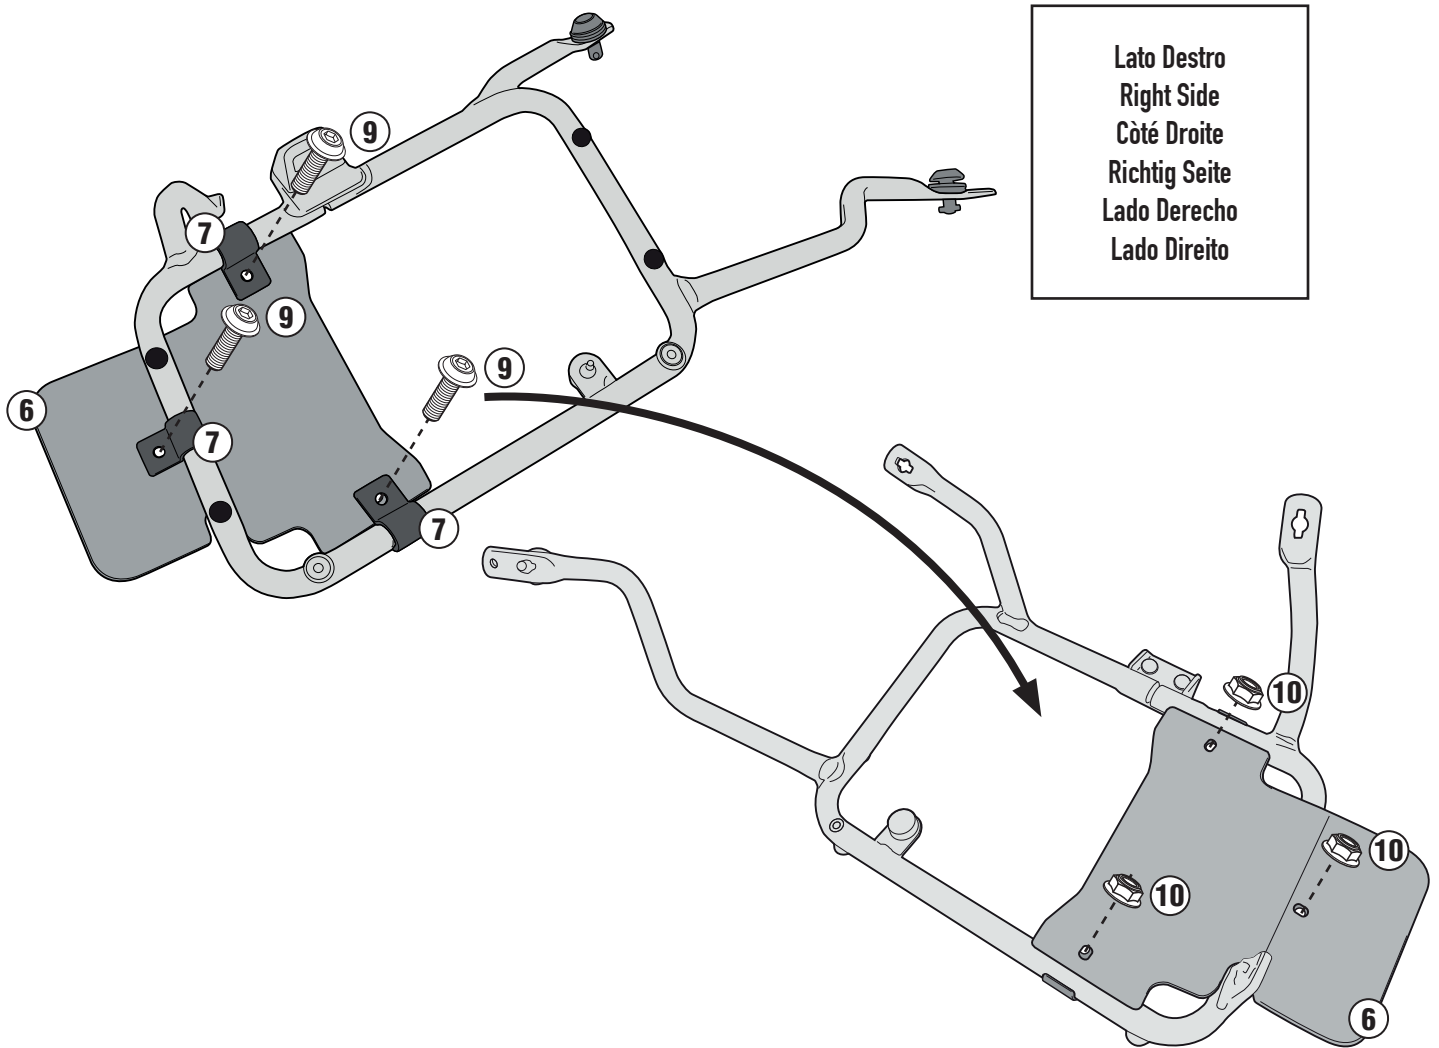

PLR6403 - KLR6403

PORTAVALIGIE LATERALE SPECIFICO - SPECIFIC TUBULAR SIDE-CASE HOLDER - PORTE-VALISES LATÉRAUX SPÉCIFIQUE - SPEZIFISCHES STAHLROHR-SEITENTRAEGER
PORTA MALETAS LATERALES ESPECÍFICO

TRIUMPH TIGER EXPLORER 1200 (2012)