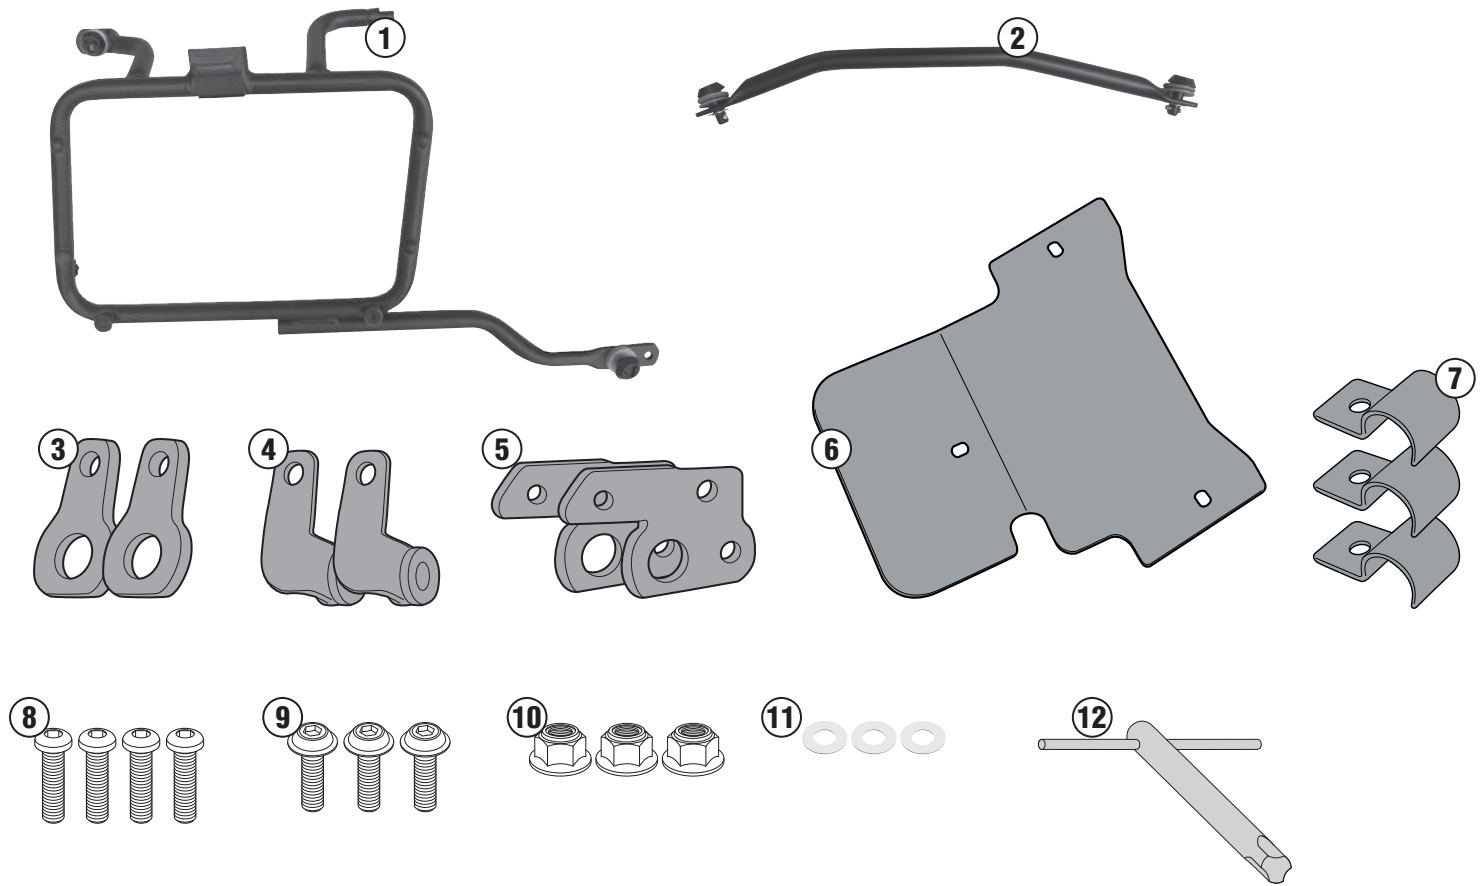

PLR6403 – KLR6403

PORTAVALIGIE LATERALE SPECIFICO – SPECIFIC TUBULAR SIDE-CASE HOLDER – PORTE-VALISES LATÉRAUX SPÉCIFIQUE – SPEZIFISCHES STAHLROHR-SEITENTRAEGER
PORTA MALETAS LATERALES ESPECÍFICO

TRIUMPH TIGER EXPLORER 1200 (2012)

N°	Descrizione	Caratteristiche	Codice	Quantità
1	Supporto - Support - Support Halterung - Soporte - Apoio	-	PL6403DXS PL6403SXS	2 (Dx;Sx)
2	Supporto - Support - Support Halterung - Soporte - Apoio	-	GNB1089P	1
3	Supporto - Support - Support Halterung - Soporte - Apoio	-	GL2126	2
4	Supporto - Support - Support Halterung - Soporte - Apoio	-	GL2125	2 (Dx;Sx)
5	Supporto - Support - Support Halterung - Soporte - Apoio	-	GL2127	2 (Dx;Sx)
6	Supporto - Support - Support Halterung - Soporte - Apoio	-	GL2462P	1
7	Supporto - Support - Support Halterung - Soporte - Apoio	-	GL2463P	3
8	Vite - Screw Vis - Schraube Tornillo - Parafuso	TBEI M6x20	620TBEI	4
9	Vite - Screw Vis - Schraube Tornillo - Parafuso	TBEI M6x10	610TBEIFN	3
10	Dado - Bolt - Ecrou Mutter - Tuerca - Porca	Dado M6 Auto Bloccante Flangiato	6DADIAFL	3
11	Rondella - Washer - Rondelle Scheibe - Arandela - Arruela	Ø6	6RON	4
12	Chiave Per Viti A Testa Speciale - Special Key Cle Speciale - Spezialschlüssel Llave Para Tornillos Con Cabeza Especial	-	PLXRC	1
13	Componenti Originali - Original Parts Parties Originales - Original Bauteile Componentes Originales - Componentes Originais	-	-	-

PLR6403 - KLR6403

PORTAVALIGIE LATERALE SPECIFICO - SPECIFIC TUBULAR SIDE-CASE HOLDER - PORTE-VALISES LATÉRAUX SPÉCIFIQUE - SPEZIFISCHES STAHLROHR-SEITENTRAEGER
PORTA MALETAS LATERALES ESPECÍFICO

TRIUMPH TIGER EXPLORER 1200 (2012)