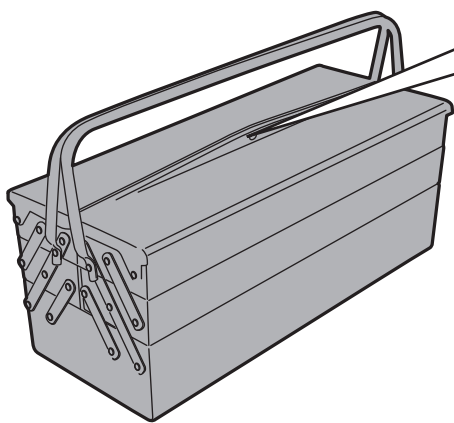

PLR6403 – KLR6403

PORTAVALIGIE LATERALE SPECIFICO – SPECIFIC TUBULAR SIDE-CASE HOLDER – PORTE-VALISES LATÉRAUX SPÉCIFIQUE – SPEZIFISCHES STAHLROHR-SEITENTRAEGER
PORTA MALETAS LATERALES ESPECÍFICO

TRIUMPH TIGER EXPLORER 1200 (2012)

N°	Descrizione	Caratteristiche	Codice	Quantità
1	Supporto - Support - Support Halterung - Soporte - Apoio	-	PL6403DXS PL6403SXS	2 (Dx;Sx)
2	Supporto - Support - Support Halterung - Soporte - Apoio	-	GNB1089P	1
3	Supporto - Support - Support Halterung - Soporte - Apoio	-	GL2126	2
4	Supporto - Support - Support Halterung - Soporte - Apoio	-	GL2125	2 (Dx;Sx)
5	Supporto - Support - Support Halterung - Soporte - Apoio	-	GL2127	2 (Dx;Sx)
6	Supporto - Support - Support Halterung - Soporte - Apoio	-	GL2462P	1
7	Supporto - Support - Support Halterung - Soporte - Apoio	-	GL2463P	3
8	Vite - Screw Vis - Schraube Tornillo - Parafuso	TBEI M6x20	620TBEI	4
9	Vite - Screw Vis - Schraube Tornillo - Parafuso	TBEI M6x10	610TBEIFN	3
10	Dado - Bolt - Ecrou Mutter - Tuerca - Porca	Dado M6 Auto Bloccante Flangiato	6DADIAFL	3
11	Rondella - Washer - Rondelle Scheibe - Arandela - Arruela	Ø6	6RON	4
12	Chiave Per Viti A Testa Speciale - Special Key Cle Speciale - Spezialschlüssel Llave Para Tornillos Con Cabeza Especial	-	PLXRC	1
13	Componenti Originali - Original Parts Parties Originales - Original Bauteile Componentes Originales - Componentes Originais	-	-	-

PLR6403 - KLR6403

PORTAVALIGIE LATERALE SPECIFICO - SPECIFIC TUBULAR SIDE-CASE HOLDER - PORTE-VALISES LATÉRAUX SPÉCIFIQUE - SPEZIFISCHES STAHLROHR-SEITENTRAEGER
PORTA MALETAS LATERALES ESPECÍFICO

TRIUMPH TIGER EXPLORER 1200 (2012)