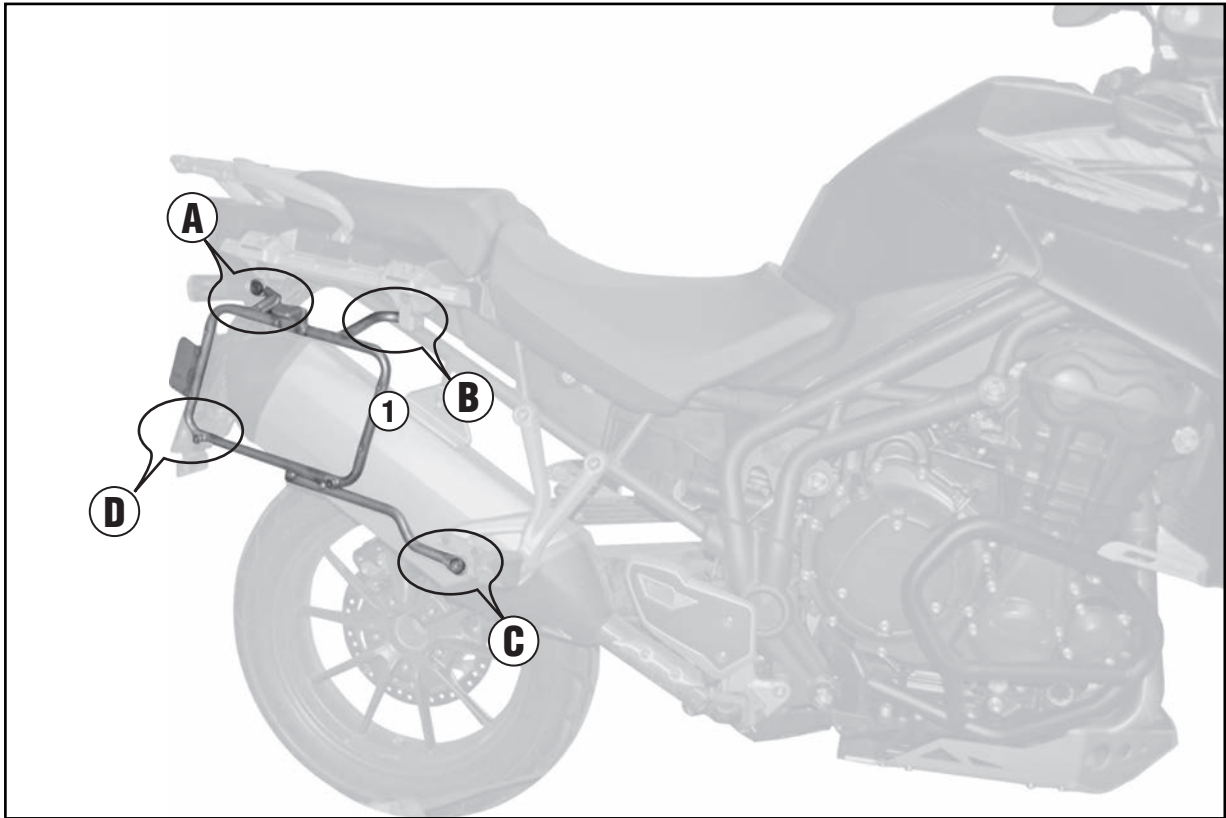

PLR6403 - KLR6403

PORTAVALIGIE LATERALE SPECIFICO - SPECIFIC TUBULAR SIDE-CASE HOLDER - PORTE-VALISES LATÉRAUX SPÉCIFIQUE - SPEZIFISCHES STAHLROHR-SEITENTRAEGER
PORTA MALETAS LATERALES ESPECÍFICO

TRIUMPH TIGER EXPLORER 1200 (2012)