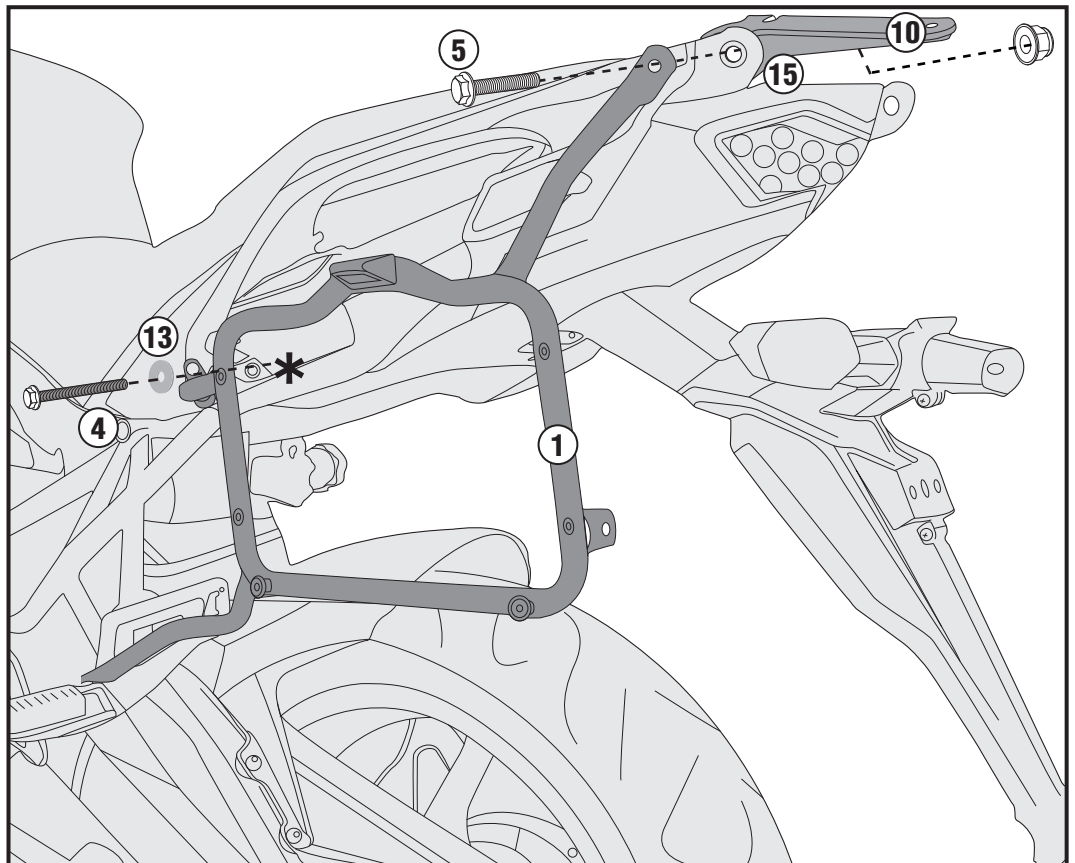

KAWASAKI VERSYS 650 (2015)

PL4114 + 4114KIT

A

*

PL4114 + SR4114

A

ISTRUZIONI DI MONTAGGIO - MOUNTING INSTRUCTIONS
INSTRUCTIONS DE MONTAGE - BAUANLEITUNG
INSTRUCCIONES DE MONTAJE - INSTRUÇÕES DE MONTAGEM

PL4114 - KL4114