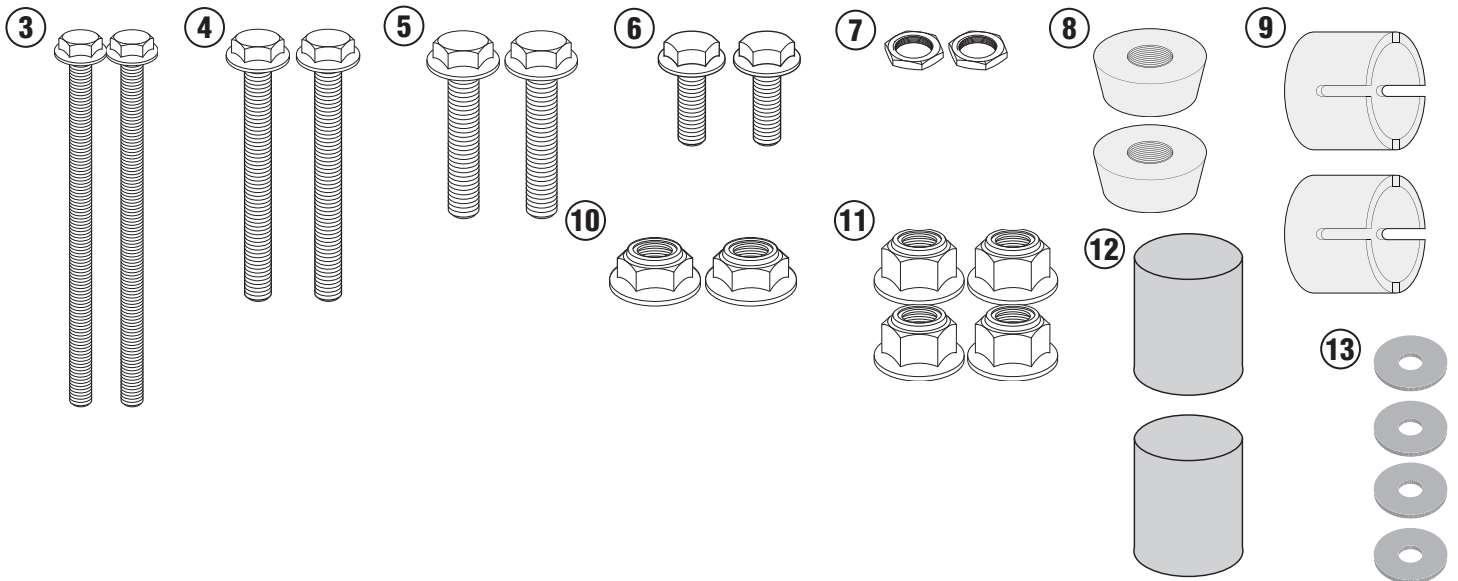

PL4114 - KL4114

PORTAVALIGIE LATERALE SPECIFICO - SPECIFIC TUBULAR SIDE-CASE HOLDER - PORTE-VALISES LATÉRAUX SPÉCIFIQUE - SPEZIFISCHES STAHLROHR-SEITENTRAEGER

PORTA MALETAS LATERALES ESPECÍFICO

KAWASAKI VERSYS 650 (2015)

N°	Descrizione	Caratteristiche	Codice	Quantità
1	Supporto - Support - Support Halterung - Soporte - Apoio	-	PL4114 (Dx - Sx)	2 (Dx,Sx)
2	Supporto - Support - Support Halterung - Soporte - Apoio	-	GNB1370V	1
3	Vite - Screw Vis - Schraube Tornillo - Parafuso	TECF M6x50	650TECF	2
4	Vite - Screw Vis - Schraube Tornillo - Parafuso	TECF M6x30	630TECF	2
5	Vite - Screw Vis - Schraube Tornillo - Parafuso	TECF M8x20	820TECF	2
6	Vite - Screw Vis - Schraube Tornillo - Parafuso	TEF M6x16	616TEF	2
7	Dado - Bolt - Ecrou Mutter - Tuerca - Porca	-	V261	2
8	Cono Filettato - Threaded Cone Cone Filete - Kegel Gewinde Cono Roscado	-	V360T	2
9	Fisher - Expanding Tube Insert Cheville - Elastischer Rohreinsatz Taco	-	V880T	2
10	Dado - Bolt - Ecrou Mutter - Tuerca - Porca	Auto Bloccante Flangiato Ribassato M8	8DADIFN	2
11	Dado - Bolt - Ecrou Mutter - Tuerca - Porca	Auto Bloccante Flangiato M6	6DADIAFLN	4
12	Mousse	-	Z2361	2
13	Rondella - Washer - Rondelle Scheibe - Arandela - Arruela	Ø 18 Foro 6mm	618RON	4
14	Particolari Inclusi Nel Kit Viteria Del 4114KIT Components Included In The Fitting Kit Of The 4114KIT Pièces Incluses Dans Le Kit De Vis De 4114KIT Die Einzelnen Teile Sind Bei Montagekit Der 4114KIT	-	-	-
15	Particolari Inclusi Nel Kit Viteria Del SR4114 Components Included In The Fitting Kit Of The SR4114 Pièces Incluses Dans Le Kit De Vis De SR4114 Die Einzelnen Teile Sind Bei Montagekit Der SR4114	-	-	-