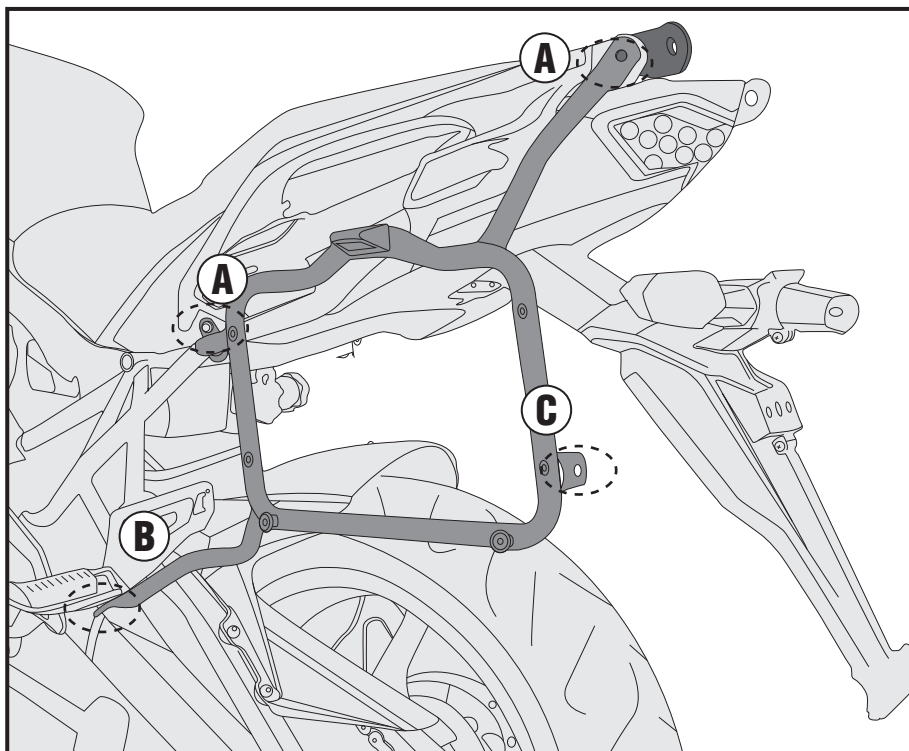

PL4114 - KL4114

PORTAVALIGIE LATERALE SPECIFICO - SPECIFIC TUBULAR SIDE-CASE HOLDER - PORTE-VALISES LATÉRAUX SPÉCIFIQUE - SPEZIFISCHES STAHLROHR-SEITENTRAEGER

PORTA MALETAS LATERALES ESPECÍFICO

KAWASAKI VERSYS 650 (2015)

PL4114 + 4114KIT