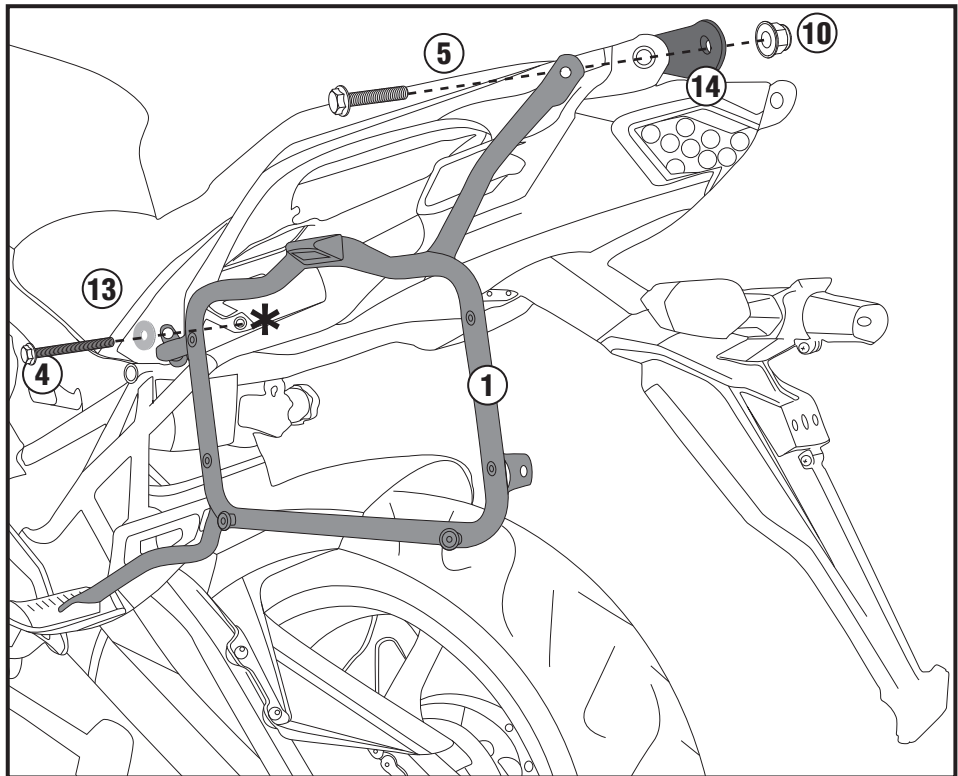

PL4114 - KL4114

PORTAVALIGIE LATERALE SPECIFICO - SPECIFIC TUBULAR SIDE-CASE HOLDER - PORTE-VALISES LATÉRAUX SPÉCIFIQUE - SPEZIFISCHES STAHLROHR-SEITENTRAEGER
PORTA MALETAS LATERALES ESPECÍFICO

KAWASAKI VERSYS 650 (2015)

PL4114 + 4114KIT