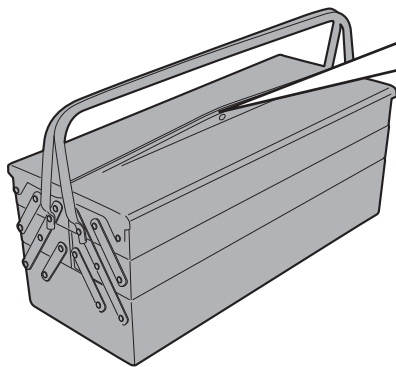

PL4114 - KL4114

PORTAVALIGIE LATERALE SPECIFICO - SPECIFIC TUBULAR SIDE-CASE HOLDER - PORTE-VALISES LATÉRAUX SPÉCIFIQUE - SPEZIFISCHES STAHLROHR-SEITENTRAEGER

PORTA MALETAS LATERALES ESPECÍFICO

KAWASAKI VERSYS 650 (2015)

N°	Descrizione	Caratteristiche	Codice	Quantità
1	Supporto - Support - Support Halterung - Soporte - Apoio	-	PL4114 (Dx - Sx)	2 (Dx,Sx)
2	Supporto - Support - Support Halterung - Soporte - Apoio	-	GNB1370V	1
3	Vite - Screw Vis - Schraube Tornillo - Parafuso	TECF M6x50	650TECF	2
4	Vite - Screw Vis - Schraube Tornillo - Parafuso	TECF M6x30	630TECF	2
5	Vite - Screw Vis - Schraube Tornillo - Parafuso	TECF M8x20	820TECF	2
6	Vite - Screw Vis - Schraube Tornillo - Parafuso	TEF M6x16	616TEF	2
7	Dado - Bolt - Ecrou Mutter - Tuerca - Porca	-	V261	2
8	Cono Filettato - Threaded Cone Cone Filete - Kegel Gewinde Cono Roscado	-	V360T	2
9	Fisher - Expanding Tube Insert Cheville - Elastischer Rohreinsatz Taco	-	V880T	2
10	Dado - Bolt - Ecrou Mutter - Tuerca - Porca	Auto Bloccante Flangiato Ribassato M8	8DADIFN	2
11	Dado - Bolt - Ecrou Mutter - Tuerca - Porca	Auto Bloccante Flangiato M6	6DADIAFLN	4
12	Mousse	-	Z2361	2
13	Rondella - Washer - Rondelle Scheibe - Arandela - Arruela	Ø 18 Foro 6mm	618RON	4
14	Particolari Inclusi Nel Kit Viteria Del 4114KIT Components Included In The Fitting Kit Of The 4114KIT Pièces Incluses Dans Le Kit De Vis De 4114KIT Die Einzelnen Teile Sind Bei Montagekit Der 4114KIT	-	-	-
15	Particolari Inclusi Nel Kit Viteria Del SR4114 Components Included In The Fitting Kit Of The SR4114 Pièces Incluses Dans Le Kit De Vis De SR4114 Die Einzelnen Teile Sind Bei Montagekit Der SR4114	-	-	-