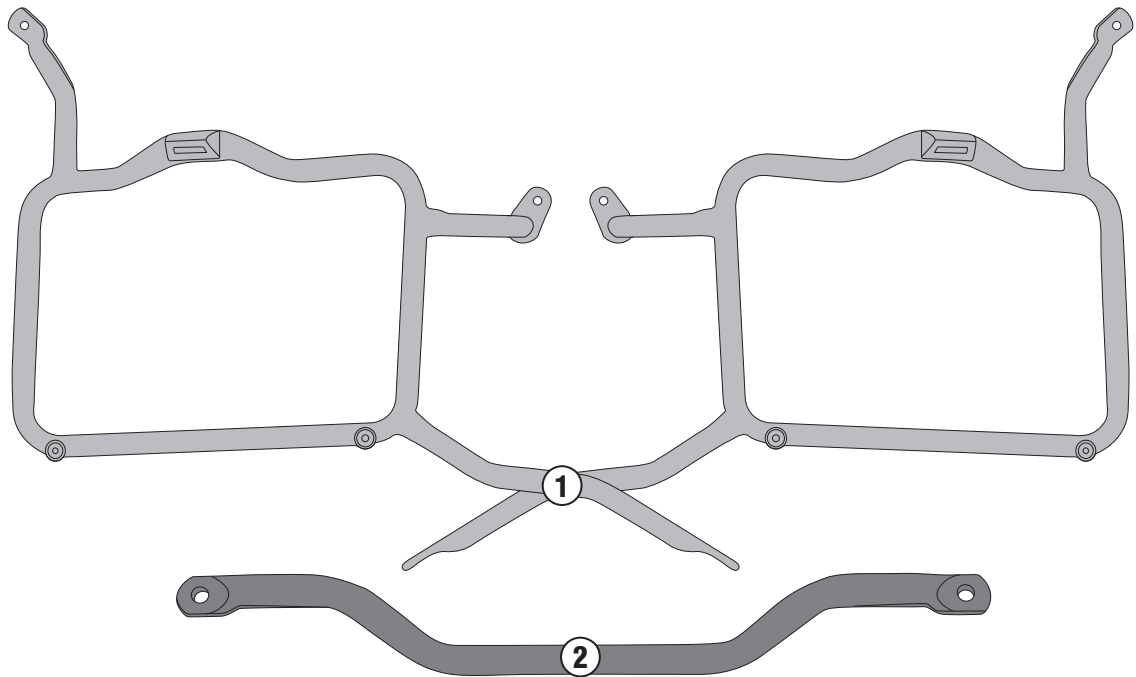

PL4114 - KL4114

PORTAVALIGIE LATERALE SPECIFICO - SPECIFIC TUBULAR SIDE-CASE HOLDER - PORTE-VALISES LATÉRAUX SPÉCIFIQUE - SPEZIFISCHES STAHLROHR-SEITENTRAEGER

PORTA MALETAS LATERALES ESPECÍFICO

KAWASAKI VERSYS 650 (2015)

N°	Descrizione	Caratteristiche	Codice	Quantità
1	Supporto - Support - Support Halterung - Soporte - Apoio	-	PL4114 (Dx - Sx)	2 (Dx,Sx)
2	Supporto - Support - Support Halterung - Soporte - Apoio	-	GNB1370V	1
3	Vite - Screw Vis - Schraube Tornillo - Parafuso	TECF M6x50	650TECF	2
4	Vite - Screw Vis - Schraube Tornillo - Parafuso	TECF M6x30	630TECF	2
5	Vite - Screw Vis - Schraube Tornillo - Parafuso	TECF M8x20	820TECF	2
6	Vite - Screw Vis - Schraube Tornillo - Parafuso	TEF M6x16	616TEF	2
7	Dado - Bolt - Ecrou Mutter - Tuerca - Porca	-	V261	2
8	Cono Filettato - Threaded Cone Cone Filete - Kegel Gewinde Cono Roscado	-	V360T	2
9	Fisher - Expanding Tube Insert Cheville - Elastischer Rohreinsatz Taco	-	V880T	2
10	Dado - Bolt - Ecrou Mutter - Tuerca - Porca	Auto Bloccante Flangiato Ribassato M8	8DADIFN	2
11	Dado - Bolt - Ecrou Mutter - Tuerca - Porca	Auto Bloccante Flangiato M6	6DADIAFLN	4
12	Mousse	-	Z2361	2
13	Rondella - Washer - Rondelle Scheibe - Arandela - Arruela	Ø 18 Foro 6mm	618RON	4
14	Particolari Inclusi Nel Kit Viteria Del 4114KIT Components Included In The Fitting Kit Of The 4114KIT Pièces Incluses Dans Le Kit De Vis De 4114KIT Die Einzelnen Teile Sind Bei Montagekit Der 4114KIT	-	-	-
15	Particolari Inclusi Nel Kit Viteria Del SR4114 Components Included In The Fitting Kit Of The SR4114 Pièces Incluses Dans Le Kit De Vis De SR4114 Die Einzelnen Teile Sind Bei Montagekit Der SR4114	-	-	-