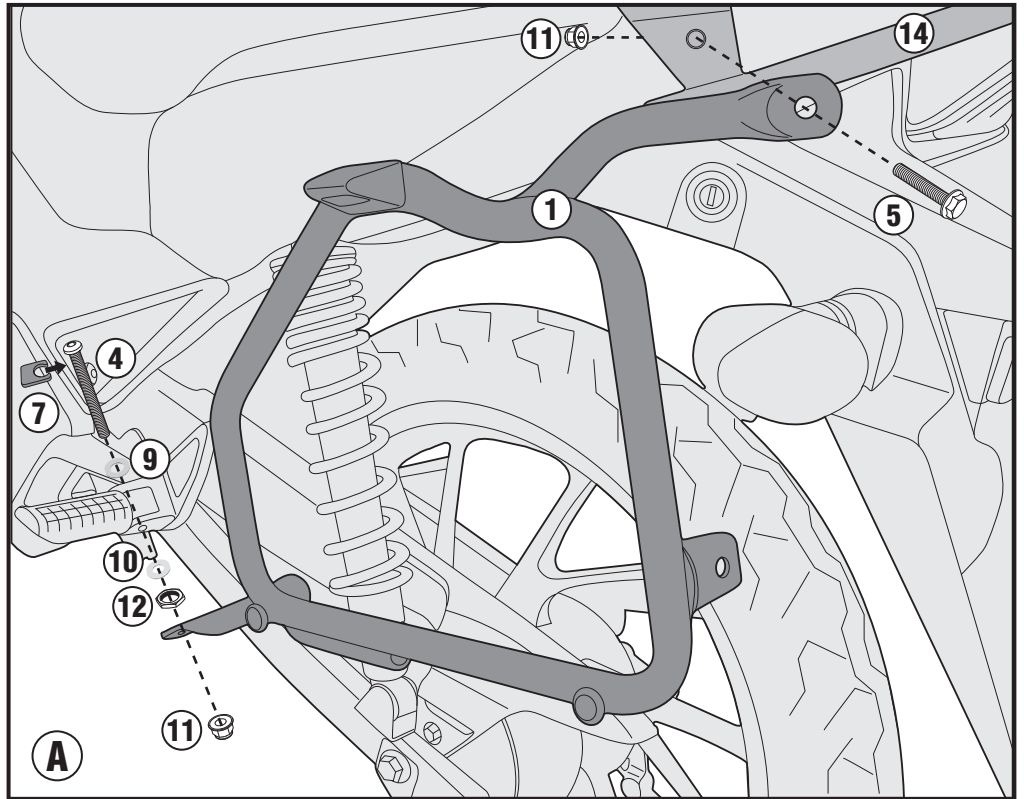

PL1142 - KL1142

PORTAVALIGIE LATERALE SPECIFICO - SPECIFIC TUBULAR SIDE-CASE HOLDER - PORTE-VALISES LATÉRAUX SPÉCIFIQUE
SPEZIFISCHES STAHLROHR-SEITENTRAEGER - PORTA MALETAS LATERALES ESPECÍFICO - TRONCO LADO ESPECÍFICO

HONDA CB125F (2015)

LEFT SIDE