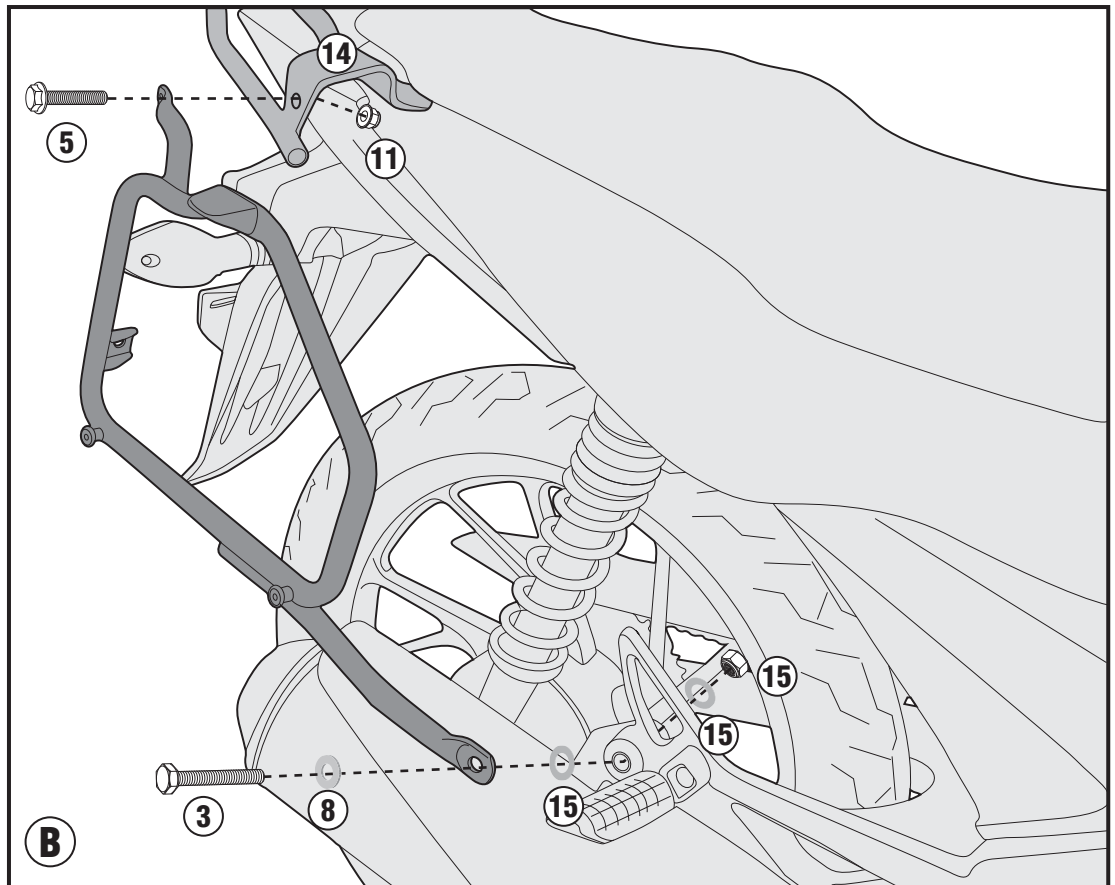

PL1142 - KL1142

PORTAVALIGIE LATERALE SPECIFICO - SPECIFIC TUBULAR SIDE-CASE HOLDER - PORTE-VALISES LATÉRAUX SPÉCIFIQUE
SPEZIFISCHES STAHLROHR-SEITENTRAEGER - PORTA MALETAS LATERALES ESPECÍFICO - TRONCO LADO ESPECÍFICO

HONDA CB125F (2015)

LEFT SIDE

RIGHT SIDE