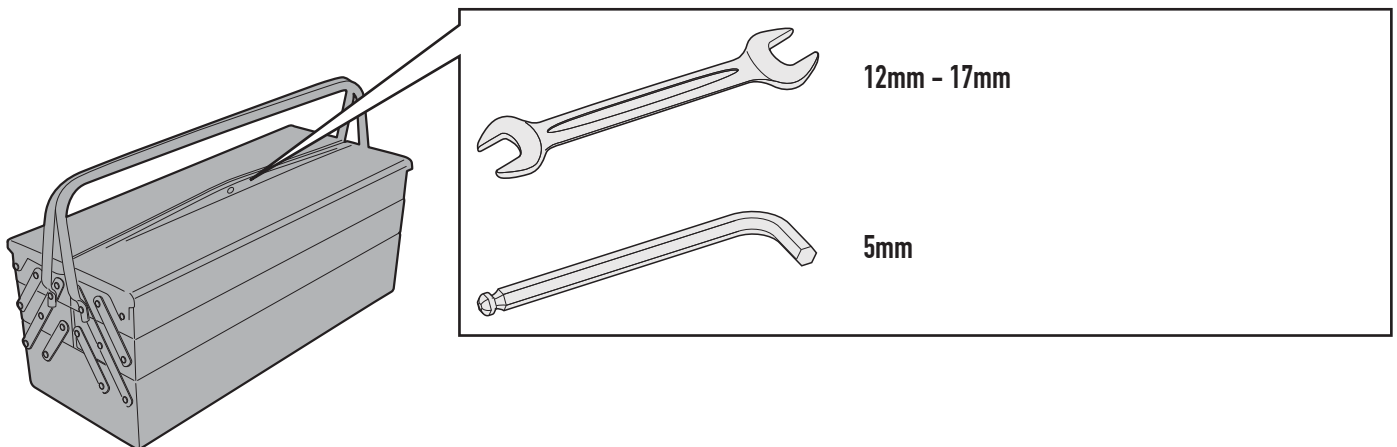

PL1142 - KL1142

PORTAVALIGIE LATERALE SPECIFICO - SPECIFIC TUBULAR SIDE-CASE HOLDER - PORTE-VALISES LATÉRAUX SPÉCIFIQUE
SPEZIFISCHES STAHLROHR-SEITENTRAEGER - PORTA MALETAS LATERALES ESPECÍFICO - TRONCO LADO ESPECÍFICO

HONDA CB125F (2015)

N°	Descrizione	Caratteristiche	Codice	Quantità	
12	Dado - Bolt - Ecrou Mutter - Tuerca - Porca	-	V423	1	
13	Dado - Bolt - Ecrou Mutter - Tuerca - Porca	Dado Auto bloccante Flangiato M6	6DADIAFLN	2	
14	Particolari Inclusi Nell' SR1142 Components Included In the SR1142 Pièces Incluses Dans Le SR1142 Die Einzelnen Teile Sind Bei Montagekit Der SR1142 Despieces Incluidos En El SR1142 Explodiu incluido no SR1142	-	-	-	-
15	Componenti Originali - Original Parts Parties Originales - Original Bauteile Componentes Originales - Componentes Originais	-	-	-	-