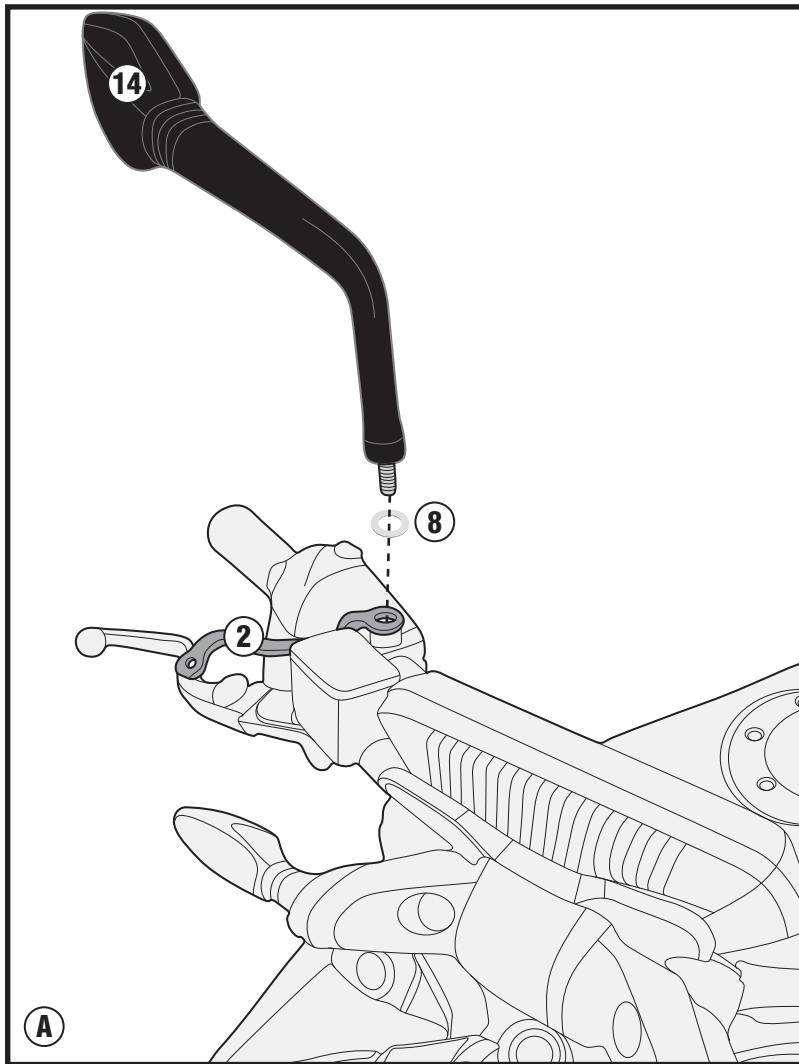

HP7707 - KHP7707

PARAMANI - HAND PROTECTOR - PROTECTION DES MAINS
HANDSCHUTZ - PROTECCIÓN DE MANO - PROTETOR DE MÃO

KTM DUKE 125/390 2017