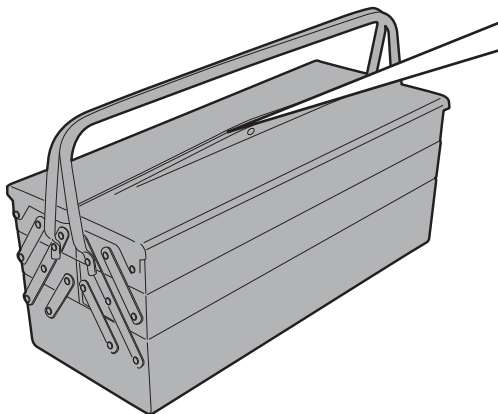

HP7707 - KHP7707

PARAMANI - HAND PROTECTOR - PROTECTION DES MAINS
HANDSCHUTZ - PROTECCIÓN DE MANO - PROTETOR DE MÃO

KTM DUKE 125/390 2017

4mm

10mm