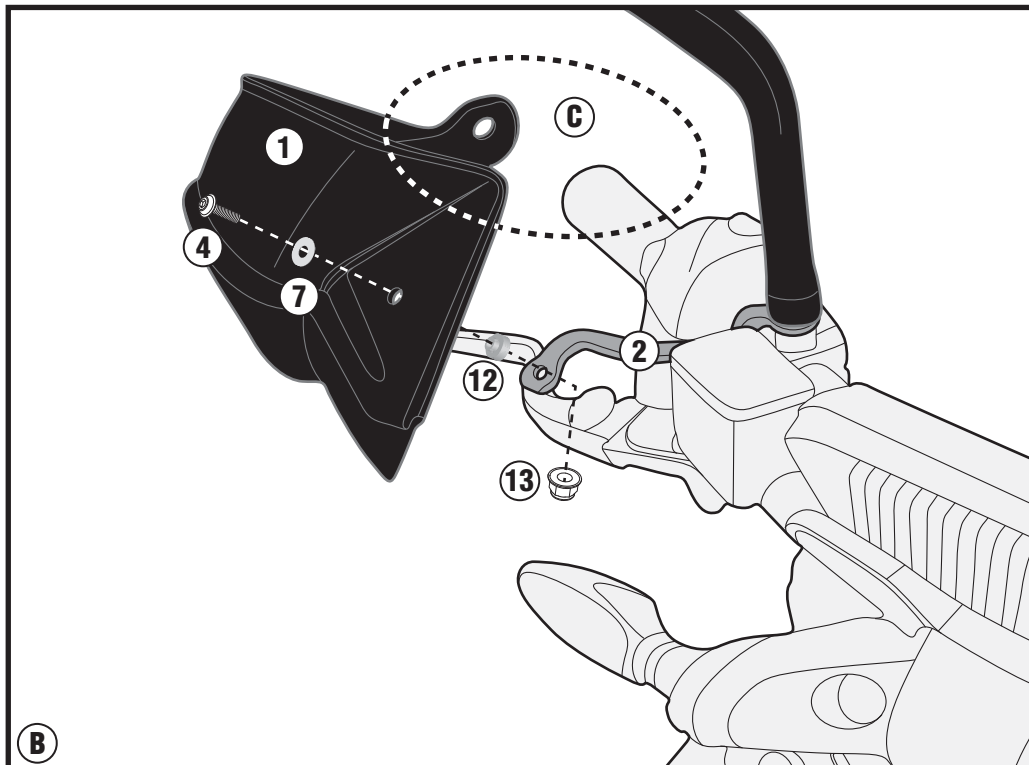

HP7707 - KHP7707

PARAMANI - HAND PROTECTOR - PROTECTION DES MAINS
HANDSCHUTZ - PROTECCIÓN DE MANO - PROTETOR DE MÃO

KTM DUKE 125/390 2017