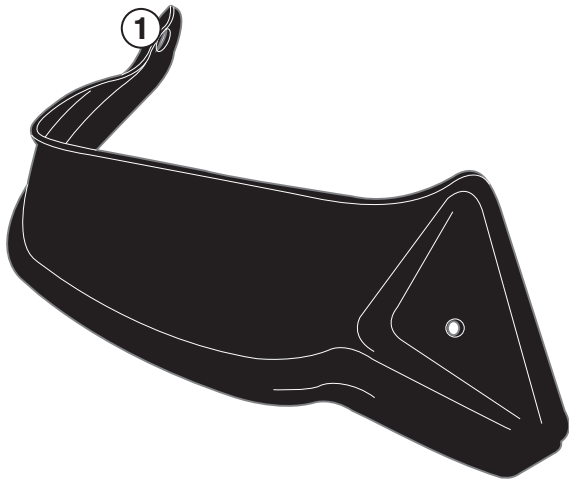

HP7707 - KHP7707

PARAMANI - HAND PROTECTOR - PROTECTION DES MAINS
HANDSCHUTZ - PROTECCIÓN DE MANO - PROTETOR DE MÃO

KTM DUKE 125/390 2017

4mm

10mm