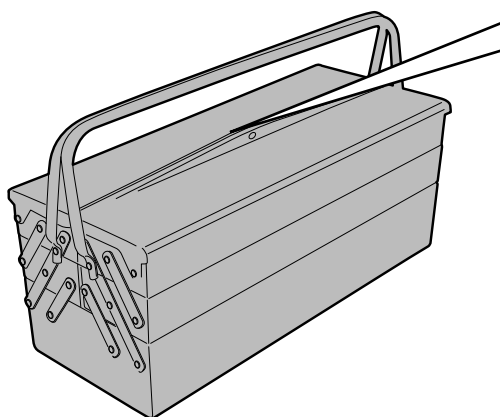

HP6412 - KHP6412

PARAMANI - HAND PROTECTOR - PROTECTION DES MAINS
HANDSCHUTZ - PROTECCIÓN DE MANO - PROTETOR DE MÃO

TRIUMPH STREET TRIPLE 765(2017/2018)