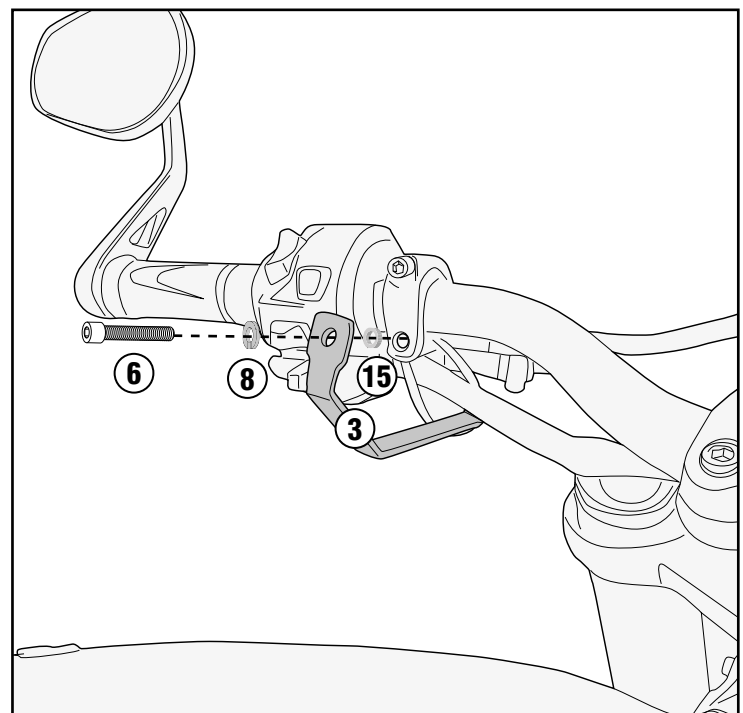

HP6412 - KHP6412

PARAMANI - HAND PROTECTOR - PROTECTION DES MAINS
HANDSCHUTZ - PROTECCIÓN DE MANO - PROTETOR DE MÃO

TRIUMPH STREET TRIPLE 765(2017/2018)

RIGHT SIDE

LEFT SIDE