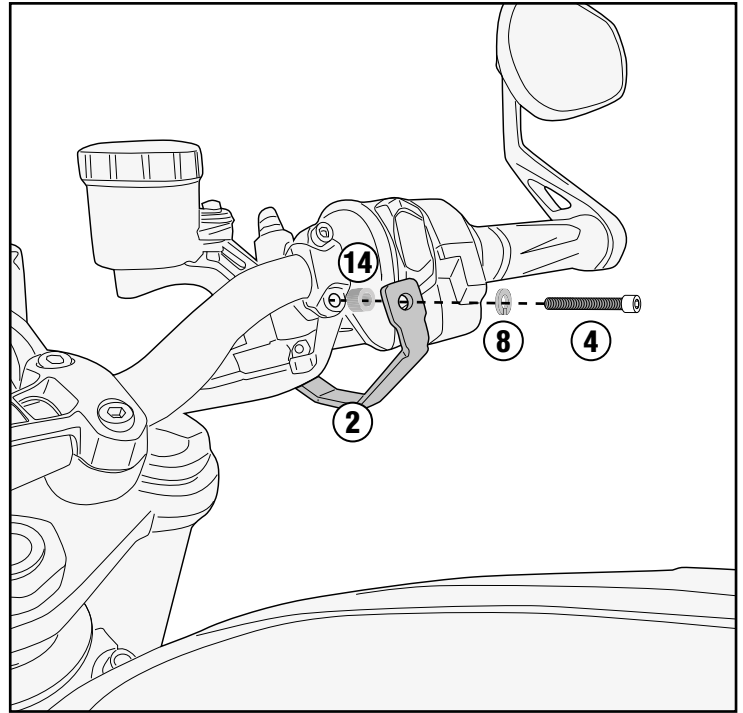

HP6412 - KHP6412

PARAMANI - HAND PROTECTOR - PROTECTION DES MAINS
HANDSCHUTZ - PROTECCIÓN DE MANO - PROTETOR DE MÃO

TRIUMPH STREET TRIPLE 765(2017/2018)

RIGHT SIDE