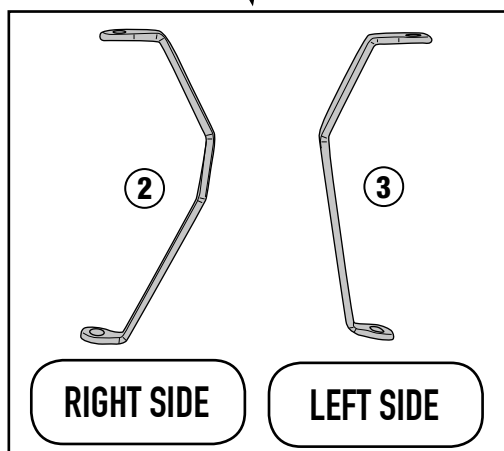

HP6412 - KHP6412

PARAMANI - HAND PROTECTOR - PROTECTION DES MAINS
HANDSCHUTZ - PROTECCIÓN DE MANO - PROTETOR DE MÃO

TRIUMPH STREET TRIPLE 765(2017/2018)