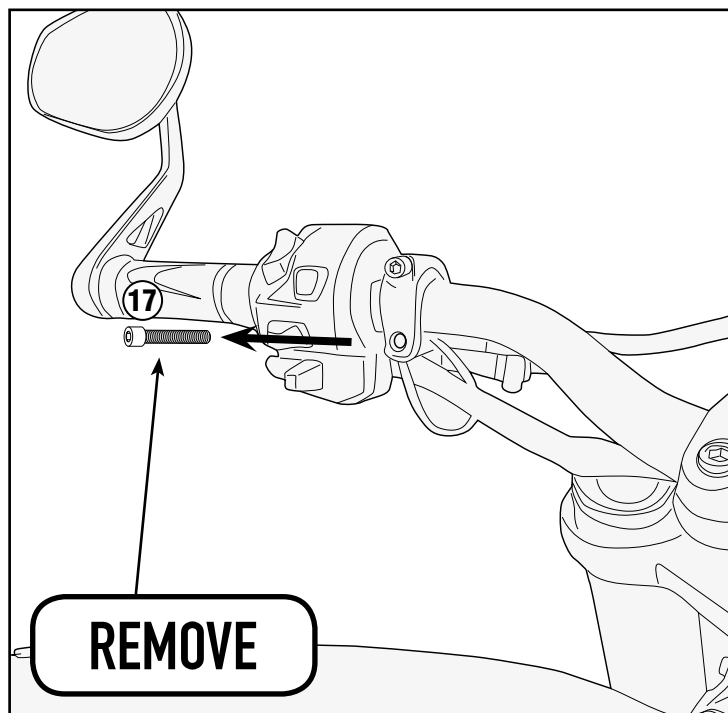

HP6412 - KHP6412

PARAMANI - HAND PROTECTOR - PROTECTION DES MAINS
HANDSCHUTZ - PROTECCIÓN DE MANO - PROTETOR DE MÃO

TRIUMPH STREET TRIPLE 765(2017/2018)

RIGHT SIDE

LEFT SIDE