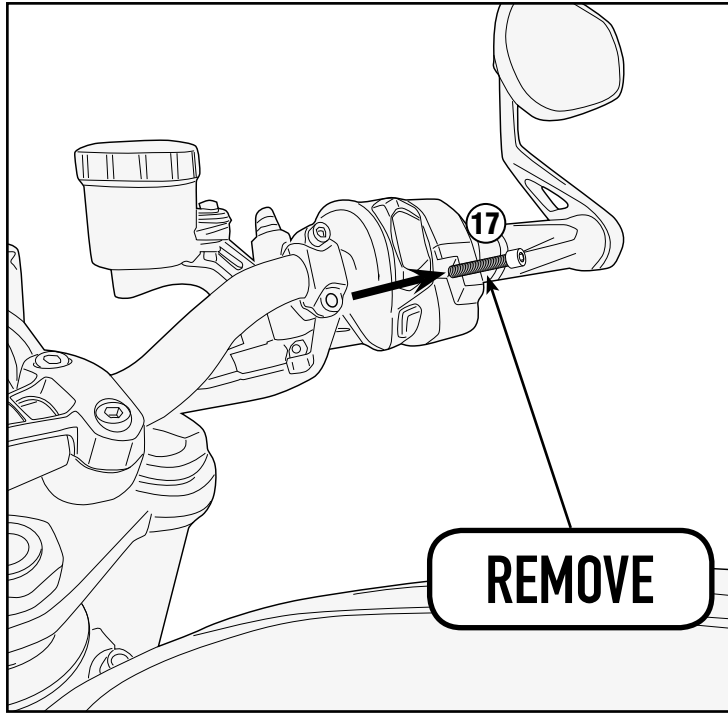

HP6412 - KHP6412

PARAMANI - HAND PROTECTOR - PROTECTION DES MAINS
HANDSCHUTZ - PROTECCIÓN DE MANO - PROTETOR DE MÃO

TRIUMPH STREET TRIPLE 765(2017/2018)

RIGHT SIDE