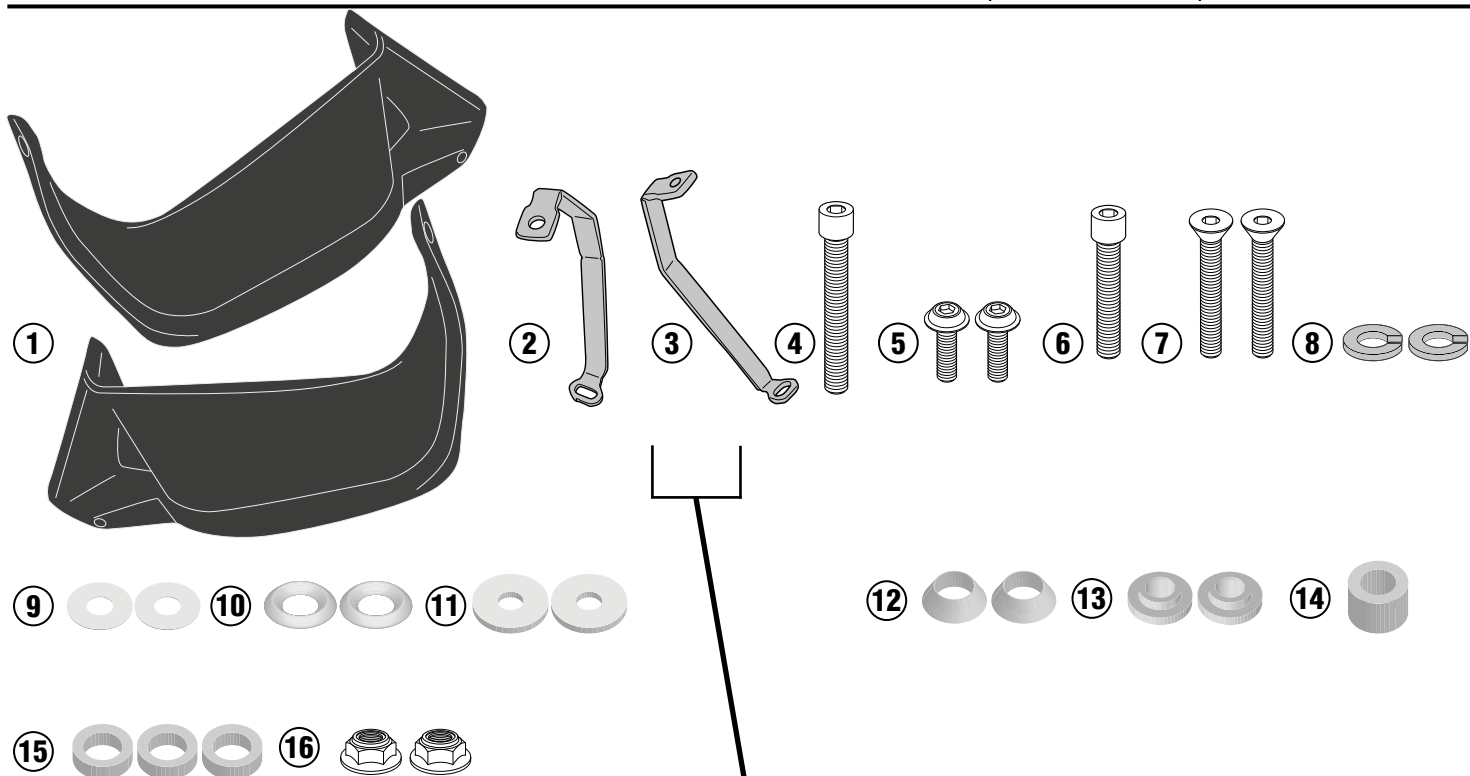

HP6412 - KHP6412

PARAMANI - HAND PROTECTOR - PROTECTION DES MAINS
HANDSCHUTZ - PROTECCIÓN DE MANO - PROTETOR DE MÃO

TRIUMPH STREET TRIPLE 765(2017/2018)