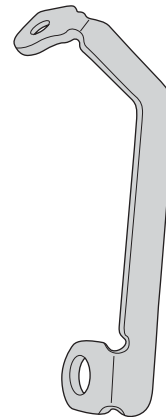

HP3113 - KHP3113

PARAMANI - HAND PROTECTOR - PROTECTION DES MAINS
HANDSCHUTZ - PROTECCIÓN DE MANO - PROTETOR DE MÃO

SUZUKI GSX-S (2017)

N°	Descrizione	Caratteristiche	Codice	Quantità
1	Paramani - Hand Protector Protection Des Mains - Handschutz Protección De Mano - Protetor De Mão	-	-	2 (Dx;Sx)
2	Supporto - Support Support - Halterung Soporte - Apoio	-	GL3499	1
3	Supporto - Support Support - Halterung Soporte - Apoio	-	GL3498	1
4	Vite - Screw Vis - Schraube Tornillo - Parafuso	TSP M6x60	660TSP	2
5	Vite - Screw Vis - Schraube Tornillo - Parafuso	TBEIFN M6x16	616TBEIFN	2
6	Distanziale - Spacer Entretoise - Distanzstueck Distanciador - Espaçador	Ø14x 10 Foro 6,5mm	C14L10F6,5T	2
7	Distanziale - Spacer Entretoise - Distanzstueck Distanciador - Espaçador	-	V766	2
8	Distanziale - Spacer Entretoise - Distanzstueck Distanciador - Espaçador	Ø10x3 Foro 6,5mm	C10L3F6,5T	2
9	Dado - Bolt - Erou Mutter - Tuerca - Porca	Dado Auto Bloccante Flangiato M6	6DADIABFN	2
10	Rondella - Washer Rondelle - Scheibe Arandela - Arruela	Rondella in Nylon	Z1979	2
11	Rondella - Washer Rondelle - Scheibe Arandela - Arruela	Ø10 Sp.1mm INOX	101RON	2
12	Rondella - Washer Rondelle - Scheibe Arandela - Arruela	-	200RON	2
13	Rondella - Washer Rondelle - Scheibe Arandela - Arruela	Gomma	ORONG	2
14	Componenti Originali - Original Parts Parties Originales - Original Bauteile Componentes Originales - Componentes Originais	-	-	-

HP3113 - KHP3113

PARAMANI - HAND PROTECTOR - PROTECTION DES MAINS
HANDSCHUTZ - PROTECCIÓN DE MANO - PROTETOR DE MÃO

SUZUKI GSX-S (2017)

2

3

Sx

Dx

4mm

10mm

HP3113 - KHP3113

PARAMANI - HAND PROTECTOR - PROTECTION DES MAINS
HANDSCHUTZ - PROTECCIÓN DE MANO - PROTETOR DE MÃO

SUZUKI GSX-S (2017)

ISTRUZIONI DI MONTAGGIO - MOUNTING INSTRUCTIONS
INSTRUCTIONS DE MONTAGE - BAUANLEITUNG
INSTRUCCIONES DE MONTAJE - INSTRUÇÕES DE MONTAGEM