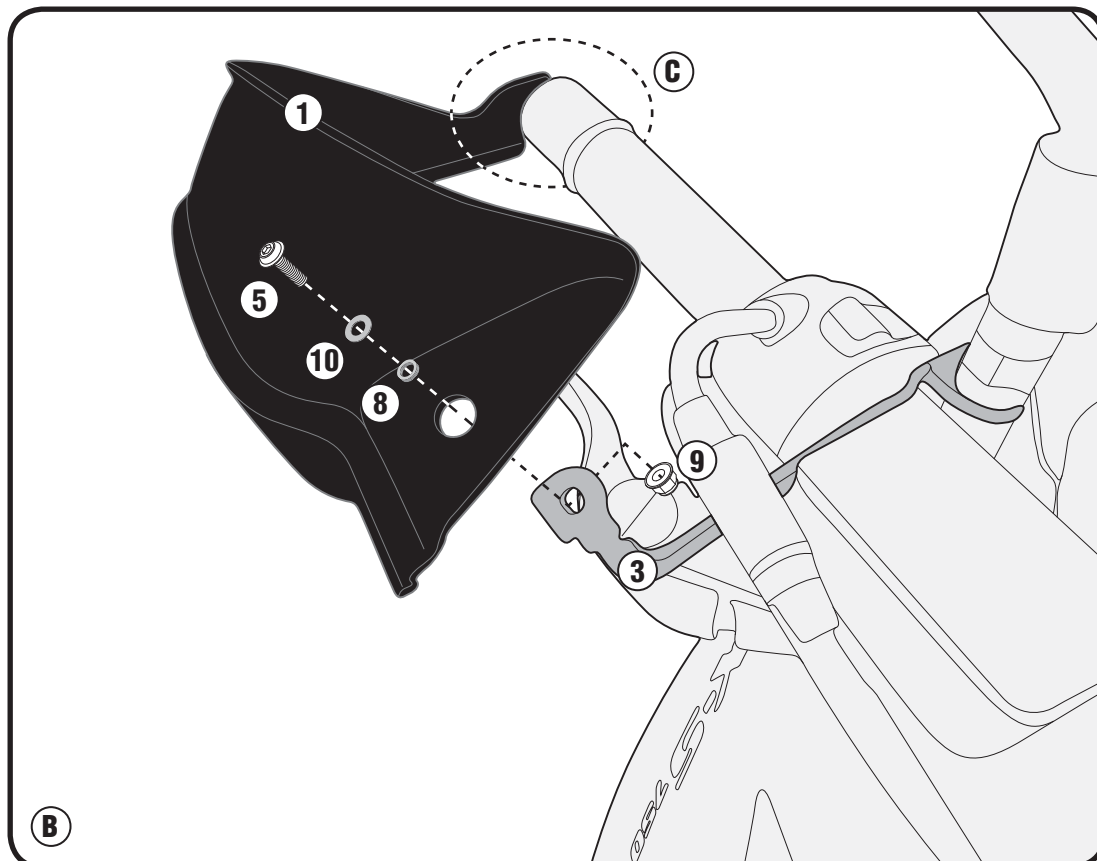

HP3113 - KHP3113

PARAMANI - HAND PROTECTOR - PROTECTION DES MAINS
HANDSCHUTZ - PROTECCIÓN DE MANO - PROTETOR DE MÃO

SUZUKI GSX-S (2017)

ISTRUZIONI DI MONTAGGIO - MOUNTING INSTRUCTIONS
INSTRUCTIONS DE MONTAGE - BAUANLEITUNG
INSTRUCCIONES DE MONTAJE - INSTRUÇÕES DE MONTAGEM