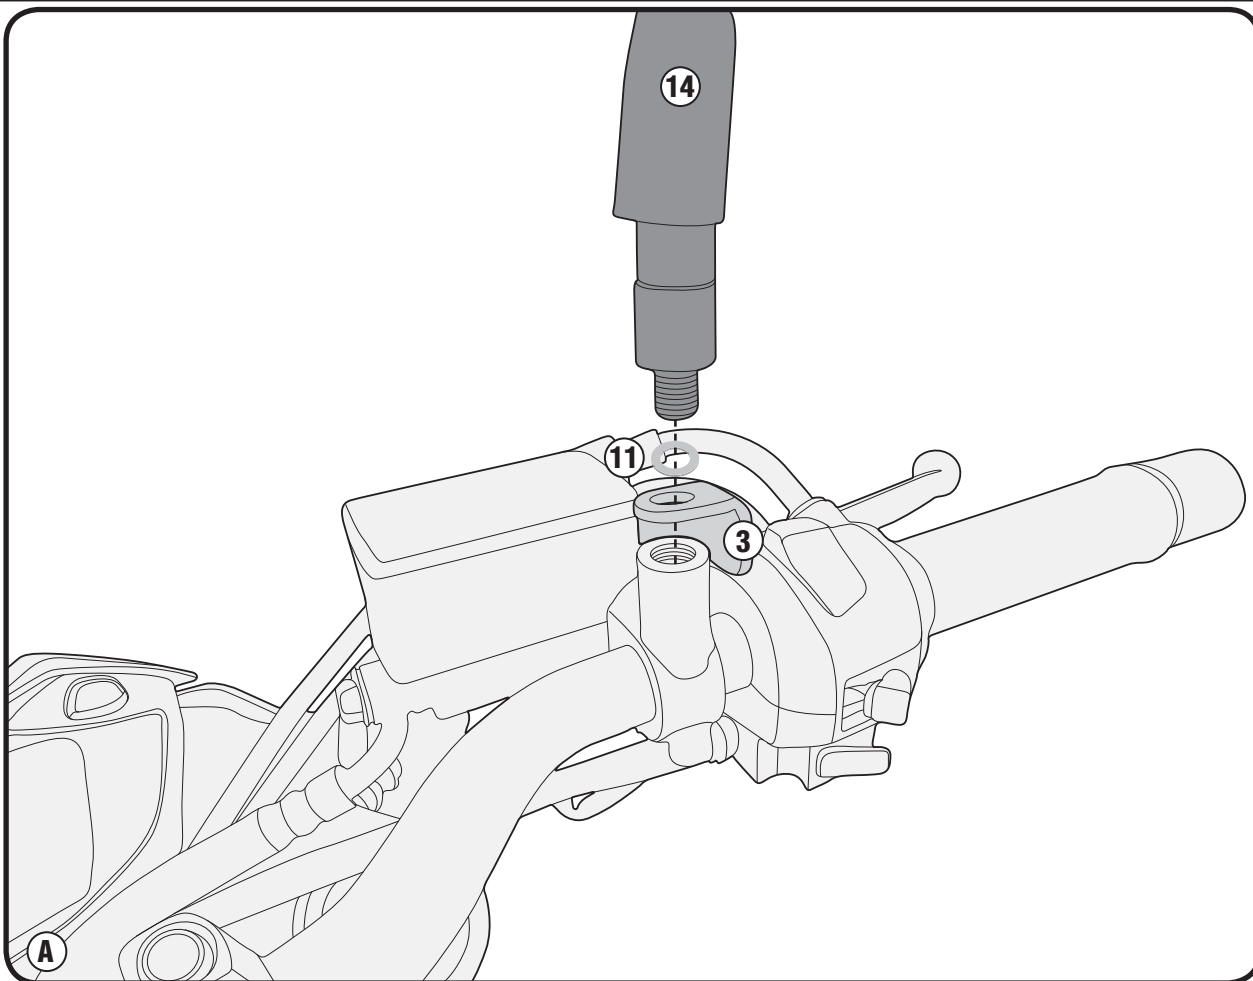

HP3113 - KHP3113

PARAMANI - HAND PROTECTOR - PROTECTION DES MAINS
HANDSCHUTZ - PROTECCIÓN DE MANO - PROTETOR DE MÃO

SUZUKI GSX-S (2017)

ISTRUZIONI DI MONTAGGIO - MOUNTING INSTRUCTIONS
INSTRUCTIONS DE MONTAGE - BAUANLEITUNG
INSTRUCCIONES DE MONTAJE - INSTRUÇÕES DE MONTAGEM