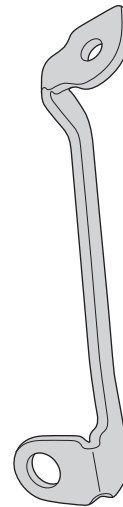

HP3113 - KHP3113

PARAMANI - HAND PROTECTOR - PROTECTION DES MAINS
HANDSCHUTZ - PROTECCIÓN DE MANO - PROTETOR DE MÃO

SUZUKI GSX-S (2017)

N°	Descrizione	Caratteristiche	Codice	Quantità
1	Paramani - Hand Protector Protection Des Mains - Handschutz Protección De Mano - Protetor De Mão	-	-	2 (Dx;Sx)
2	Supporto - Support Support - Halterung Soporte - Apoio	-	GL3499	1
3	Supporto - Support Support - Halterung Soporte - Apoio	-	GL3498	1
4	Vite - Screw Vis - Schraube Tornillo - Parafuso	TSP M6x60	660TSP	2
5	Vite - Screw Vis - Schraube Tornillo - Parafuso	TBEIFN M6x16	616TBEIFN	2
6	Distanziale - Spacer Entretoise - Distanzstueck Distanciador - Espaçador	Ø14x 10 Foro 6,5mm	C14L10F6,5T	2
7	Distanziale - Spacer Entretoise - Distanzstueck Distanciador - Espaçador	-	V766	2
8	Distanziale - Spacer Entretoise - Distanzstueck Distanciador - Espaçador	Ø10x3 Foro 6,5mm	C10L3F6,5T	2
9	Dado - Bolt - Erou Mutter - Tuerca - Porca	Dado Auto Bloccante Flangiato M6	6DADIABFN	2
10	Rondella - Washer Rondelle - Scheibe Arandela - Arruela	Rondella in Nylon	Z1979	2
11	Rondella - Washer Rondelle - Scheibe Arandela - Arruela	Ø10 Sp.1mm INOX	101RON	2
12	Rondella - Washer Rondelle - Scheibe Arandela - Arruela	-	200RON	2
13	Rondella - Washer Rondelle - Scheibe Arandela - Arruela	Gomma	ORONG	2
14	Componenti Originali - Original Parts Parties Originales - Original Bauteile Componentes Originales - Componentes Originais	-	-	-

HP3113 - KHP3113

PARAMANI - HAND PROTECTOR - PROTECTION DES MAINS
HANDSCHUTZ - PROTECCIÓN DE MANO - PROTETOR DE MÃO

SUZUKI GSX-S (2017)

2

3

Sx

Dx

4mm

10mm

HP3113 - KHP3113

PARAMANI - HAND PROTECTOR - PROTECTION DES MAINS
HANDSCHUTZ - PROTECCIÓN DE MANO - PROTETOR DE MÃO

SUZUKI GSX-S (2017)

ISTRUZIONI DI MONTAGGIO - MOUNTING INSTRUCTIONS
INSTRUCTIONS DE MONTAGE - BAUANLEITUNG
INSTRUCCIONES DE MONTAJE - INSTRUÇÕES DE MONTAGEM