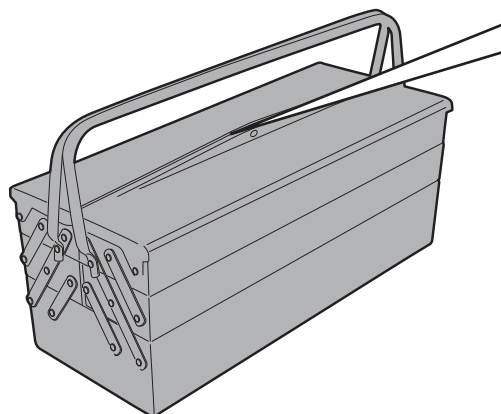

HP3113 - KHP3113

PARAMANI - HAND PROTECTOR - PROTECTION DES MAINS
HANDSCHUTZ - PROTECCIÓN DE MANO - PROTETOR DE MÃO

SUZUKI GSX-S (2017)

2

3

Sx

Dx

4mm