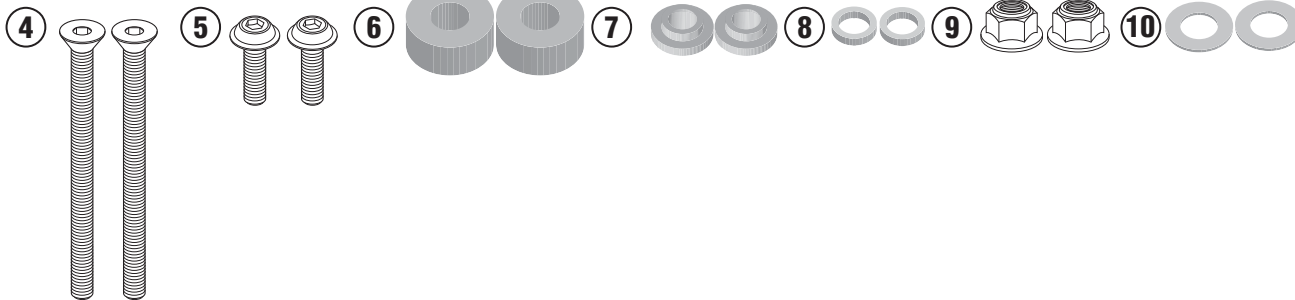

HP3113 - KHP3113

PARAMANI - HAND PROTECTOR - PROTECTION DES MAINS
HANDSCHUTZ - PROTECCIÓN DE MANO - PROTETOR DE MÃO

SUZUKI GSX-S (2017)

2

3

Sx

Dx

4mm