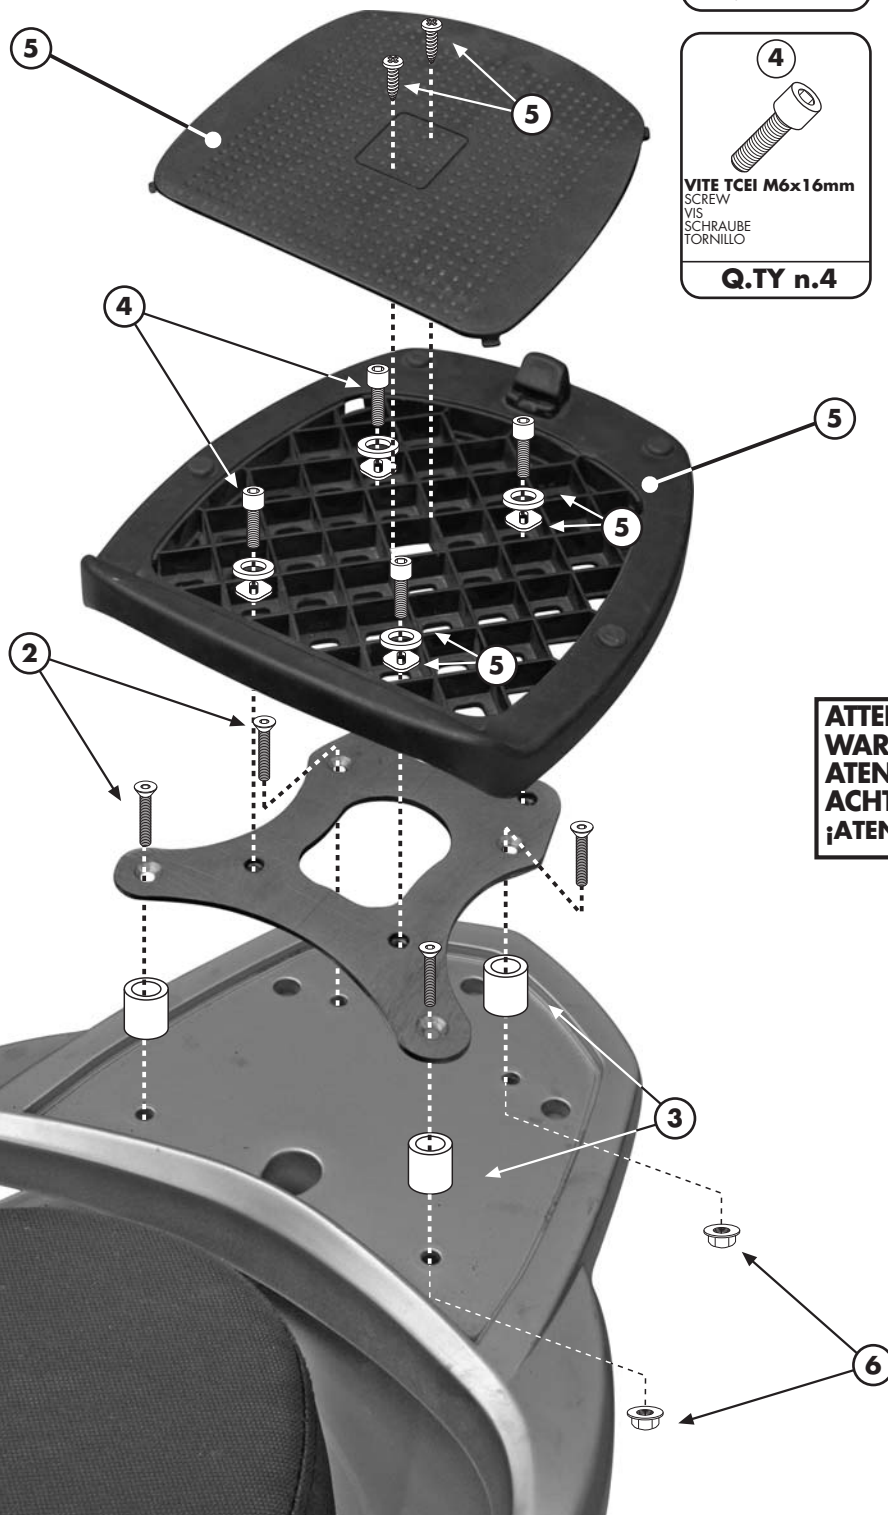

PIASTRA SPECIFICA - SPECIFIC PLATE  
 PLATINE SPECIFIQUE - SPEZIFISCHE PLATTE - PARRILLA ESPECÍFICA

# KEEWAY 200

## GOCCIA 50cc

ISTRUZIONI DI MONTAGGIO - MOUNTING INSTRUCTIONS  
 INSTRUCTIONS DE MONTAGE - BAUANLEITUNG - INSTRUCCIONES DE MONTAJE

**ATTENZIONE: CARICO MASSIMO 3Kg**  
**WARNING: MAX LOAD, 3Kg.**  
**ATTENTION: CHARGE MAXIMUM, 3Kg.**  
**ACHTUNG: MAX, 3Kg.**  
**¡ATENCIÓN!: CARGA MÁXIMA, 3Kg.**