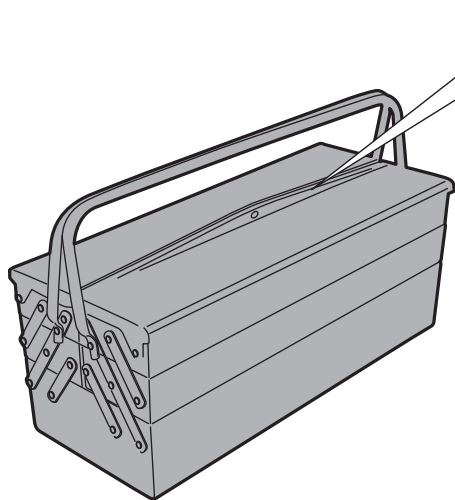

D1140ST - KD1140ST

ATTACCHI SPECIFICI - SPECIFIC FITTING KIT FOR - KIT DE MONTAGE SPECIFIQUE POUR
SPEZIFISCHER MONTAGEKIT FÜR - ANCLAJE ESPECÍFICO PARA - ANCHORAGE ESPECÍFICO

HONDA FORZA 125 (2015)

N°	Descrizione	Caratteristiche	Codice	Quantità
1	Schermo Specifico - Specific Screen Écran Spécifique - Spezifischen Bildschirm Pantalla Específica - Tela Específica	-	-	1
2	Vite - Screw Vis - Schraube Tornillo - Parafuso	TBEI M6x30	630TBEI	2
3	Rondella - Washer Rondelle - Scheibe Arandela - Arruela	Ø18 Foro 6mm	618RON	2
4	Rondella - Washer Rondelle - Scheibe Arandela - Arruela	Nylon	Z1979	2
5	Dado - Bolt - Ecrou Mutter - Tuerca - Porca	Dado Auto Bloccante Flangiato Ribassato M6	6DADIABFN	2
6	Distanziale - Spacer Entretoise - Distanzstueck Distanciador - Espaçador	Ø18x7 Foro 8,5mm	C18L7F8,5T	2
7	Gommino - Fairleader Chaumard - Gummi Goma - Borracha	-	Z268	2
8	Componenti originali - Original parts Parties originales - Original bauteile Componentes originales	-	-	-

D1140ST - KD1140ST

ATTACCHI SPECIFICI - SPECIFIC FITTING KIT FOR - KIT DE MONTAGE SPECIFIQUE POUR
SPEZIFISCHER MONTAGEKIT FÜR - ANCLAJE ESPECÍFICO PARA - ANCHORAGE ESPECÍFICO

HONDA FORZA 125 (2015)