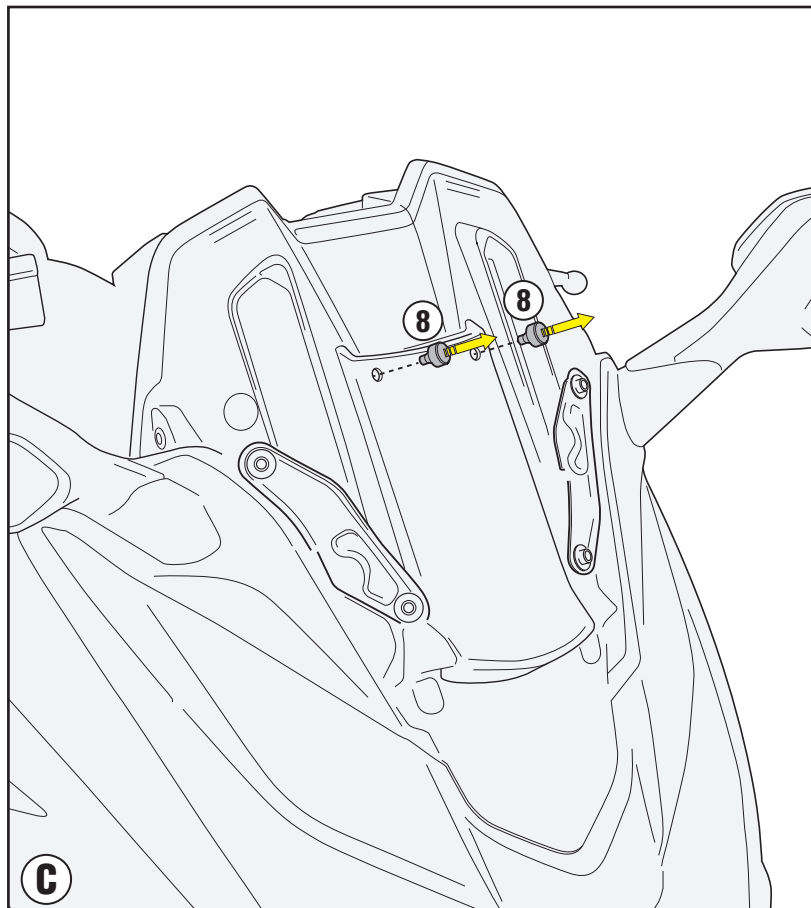

D1140ST - KD1140ST

ATTACCHI SPECIFICI - SPECIFIC FITTING KIT FOR - KIT DE MONTAGE SPECIFIQUE POUR
SPEZIFISCHER MONTAGEKIT FÜR - ANCLAJE ESPECÍFICO PARA - ANCHORAGE ESPECÍFICO

HONDA FORZA 125 (2015)

ISTRUZIONI DI MONTAGGIO - MOUNTING INSTRUCTIONS
INSTRUCTIONS DE MONTAGE - BAUANLEITUNG
INSTRUCCIONES DE MONTAJE - INSTRUÇÕES DE MONTAGEM