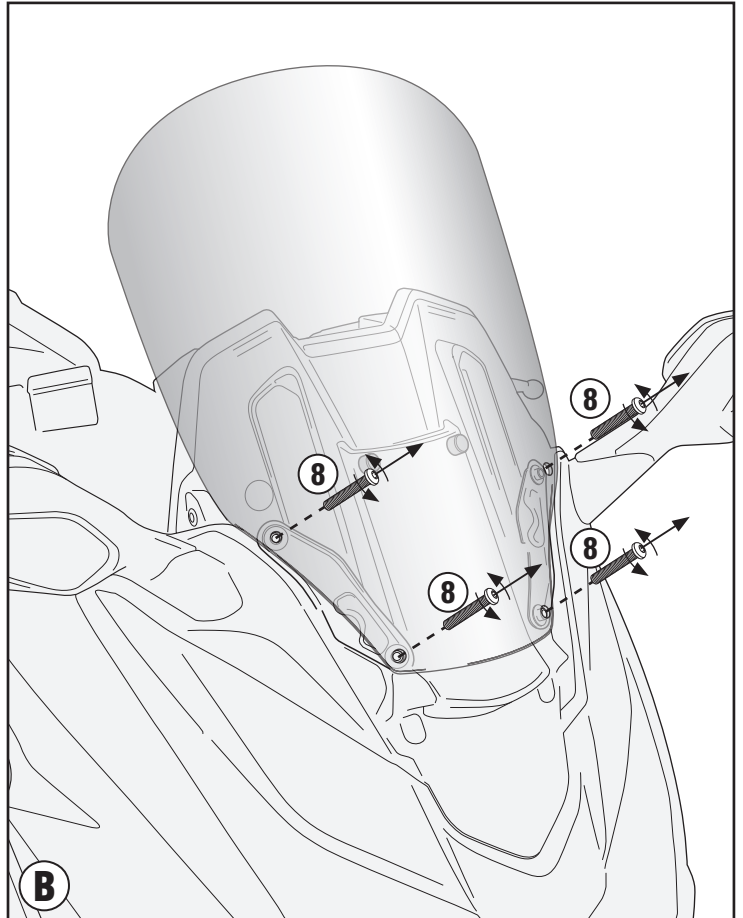

D1140ST - KD1140ST

ATTACCHI SPECIFICI - SPECIFIC FITTING KIT FOR - KIT DE MONTAGE SPECIFIQUE POUR
SPEZIFISCHER MONTAGEKIT FÜR - ANCLAJE ESPECÍFICO PARA - ANCHORAGE ESPECÍFICO

HONDA FORZA 125 (2015)

ISTRUZIONI DI MONTAGGIO - MOUNTING INSTRUCTIONS
INSTRUCTIONS DE MONTAGE - BAUANLEITUNG
INSTRUCCIONES DE MONTAJE - INSTRUÇÕES DE MONTAGEM