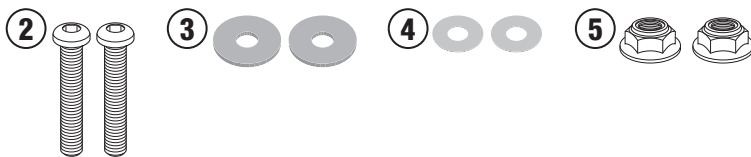

D1140ST - KD1140ST

ATTACCHI SPECIFICI - SPECIFIC FITTING KIT FOR - KIT DE MONTAGE SPECIFIQUE POUR
SPEZIFISCHER MONTAGEKIT FÜR - ANCLAJE ESPECÍFICO PARA - ANCHORAGE ESPECÍFICO

HONDA FORZA 125 (2015)

N°	Descrizione	Caratteristiche	Codice	Quantità
1	Schermo Specifico - Specific Screen Écran Spécifique - Spezifischen Bildschirm Pantalla Específica - Tela Específica	-	-	1
2	Vite - Screw Vis - Schraube Tornillo - Parafuso	TBEI M6x30	630TBEI	2
3	Rondella - Washer Rondelle - Scheibe Arandela - Arruela	Ø18 Foro 6mm	618RON	2
4	Rondella - Washer Rondelle - Scheibe Arandela - Arruela	Nylon	Z1979	2
5	Dado - Bolt - Ecrou Mutter - Tuerca - Porca	Dado Auto Bloccante Flangiato Ribassato M6	6DADIABFN	2
6	Distanziale - Spacer Entretoise - Distanzstueck Distanciador - Espaçador	Ø18x7 Foro 8,5mm	C18L7F8,5T	2
7	Gommino - Fairleader Chaumard - Gummi Goma - Borracha	-	Z268	2
8	Componenti originali - Original parts Parties originales - Original bauteile Componentes originales	-	-	-

D1140ST - KD1140ST

ATTACCHI SPECIFICI - SPECIFIC FITTING KIT FOR - KIT DE MONTAGE SPECIFIQUE POUR
SPEZIFISCHER MONTAGEKIT FÜR - ANCLAJE ESPECÍFICO PARA - ANCHORAGE ESPECÍFICO

HONDA FORZA 125 (2015)