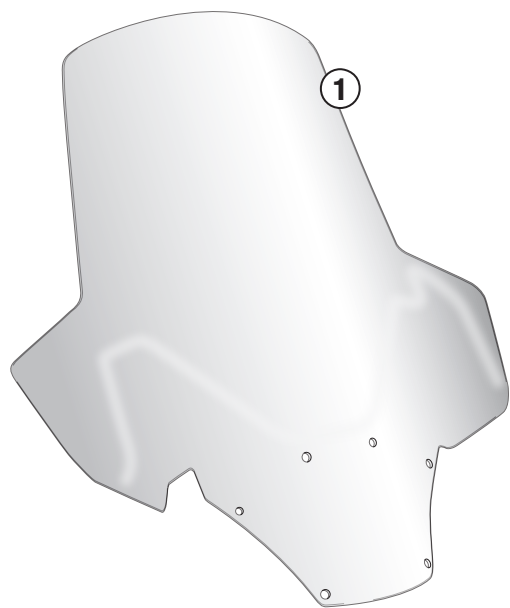

D1140ST - KD1140ST

ATTACCHI SPECIFICI - SPECIFIC FITTING KIT FOR - KIT DE MONTAGE SPECIFIQUE POUR
SPEZIFISCHER MONTAGEKIT FÜR - ANCLAJE ESPECÍFICO PARA - ANCHORAGE ESPECÍFICO

HONDA FORZA 125 (2015)

N°	Descrizione	Caratteristiche	Codice	Quantità
1	Schermo Specifico - Specific Screen Écran Spécifique - Spezifischen Bildschirm Pantalla Específica - Tela Específica	-	-	1
2	Vite - Screw Vis - Schraube Tornillo - Parafuso	TBEI M6x30	630TBEI	2
3	Rondella - Washer Rondelle - Scheibe Arandela - Arruela	Ø18 Foro 6mm	618RON	2
4	Rondella - Washer Rondelle - Scheibe Arandela - Arruela	Nylon	Z1979	2
5	Dado - Bolt - Ecrou Mutter - Tuerca - Porca	Dado Auto Bloccante Flangiato Ribassato M6	6DADIABFN	2
6	Distanziale - Spacer Entretoise - Distanzstueck Distanciador - Espaçador	Ø18x7 Foro 8,5mm	C18L7F8,5T	2
7	Gommino - Fairleader Chaumard - Gummi Goma - Borracha	-	Z268	2
8	Componenti originali - Original parts Parties originales - Original bauteile Componentes originales	-	-	-

D1140ST - KD1140ST

ATTACCHI SPECIFICI - SPECIFIC FITTING KIT FOR - KIT DE MONTAGE SPECIFIQUE POUR
SPEZIFISCHER MONTAGEKIT FÜR - ANCLAJE ESPECÍFICO PARA - ANCHORAGE ESPECÍFICO

HONDA FORZA 125 (2015)