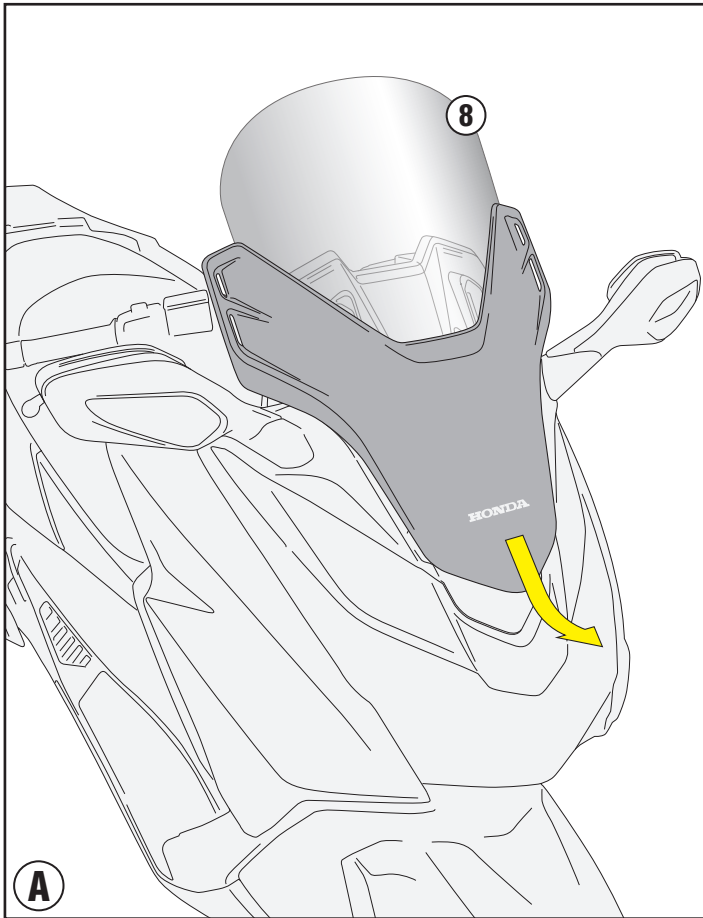

D1140ST - KD1140ST

ATTACCHI SPECIFICI - SPECIFIC FITTING KIT FOR - KIT DE MONTAGE SPECIFIQUE POUR
SPEZIFISCHER MONTAGEKIT FÜR - ANCLAJE ESPECÍFICO PARA - ANCHORAGE ESPECÍFICO

HONDA FORZA 125 (2015)

ISTRUZIONI DI MONTAGGIO - MOUNTING INSTRUCTIONS
INSTRUCTIONS DE MONTAGE - BAUANLEITUNG
INSTRUCCIONES DE MONTAJE - INSTRUÇÕES DE MONTAGEM