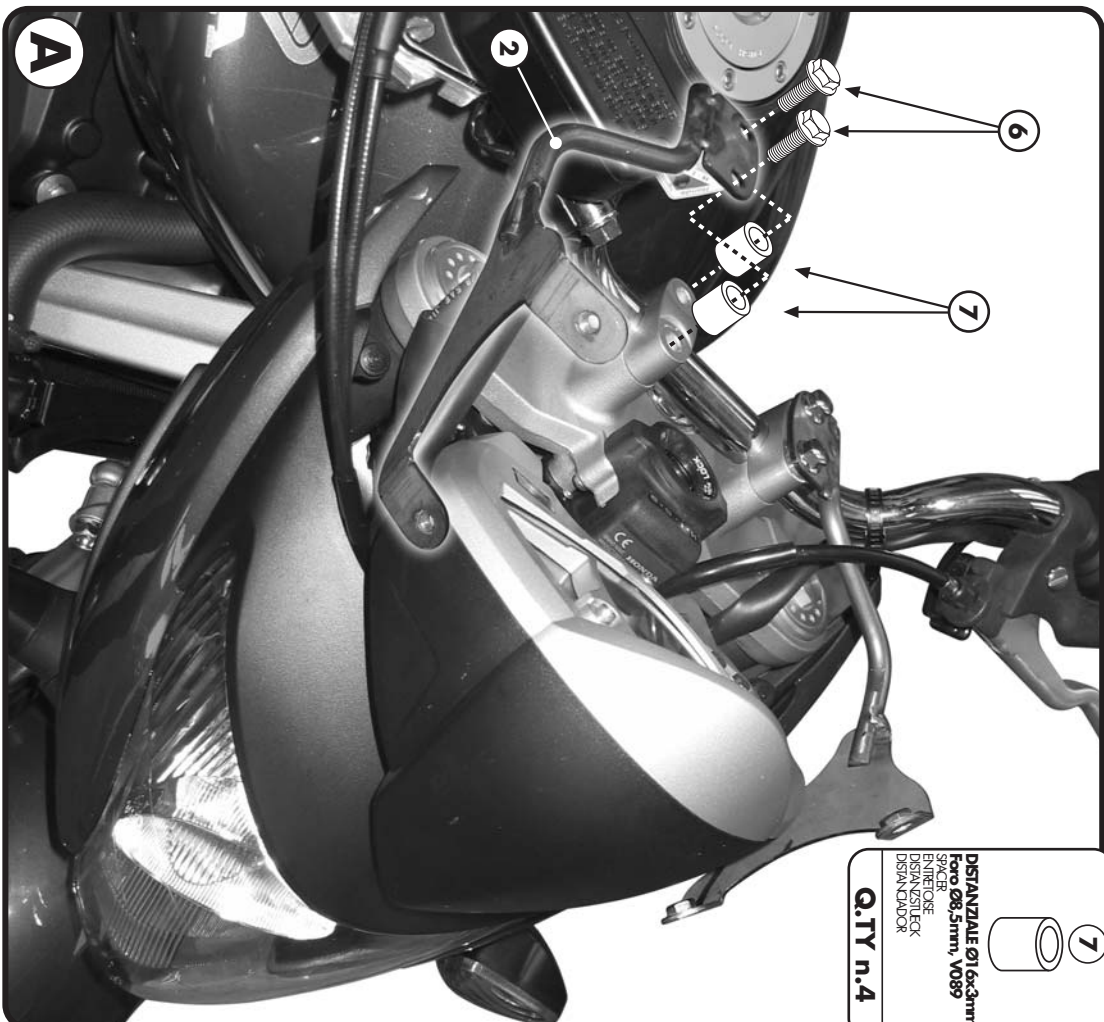

A310 - KA310

ATTACCHI SPECIFICI PER - SPECIFIC FITTING KIT FOR
KIT DE MONTAGE SPECIFIQUE POUR - SPEZIFISCHER MONTAGEKIT FÜR
ANCLAE ESPECIFICO PARA
HONDA CB600F HORNET '07
ABS

ISTRUZIONI DI MONTAGGIO - MOUNTING INSTRUCTIONS
INSTRUCTIONS DE MONTAGE - BAUANLEITUNG - INSTRUCCIONES DE MONTAJE