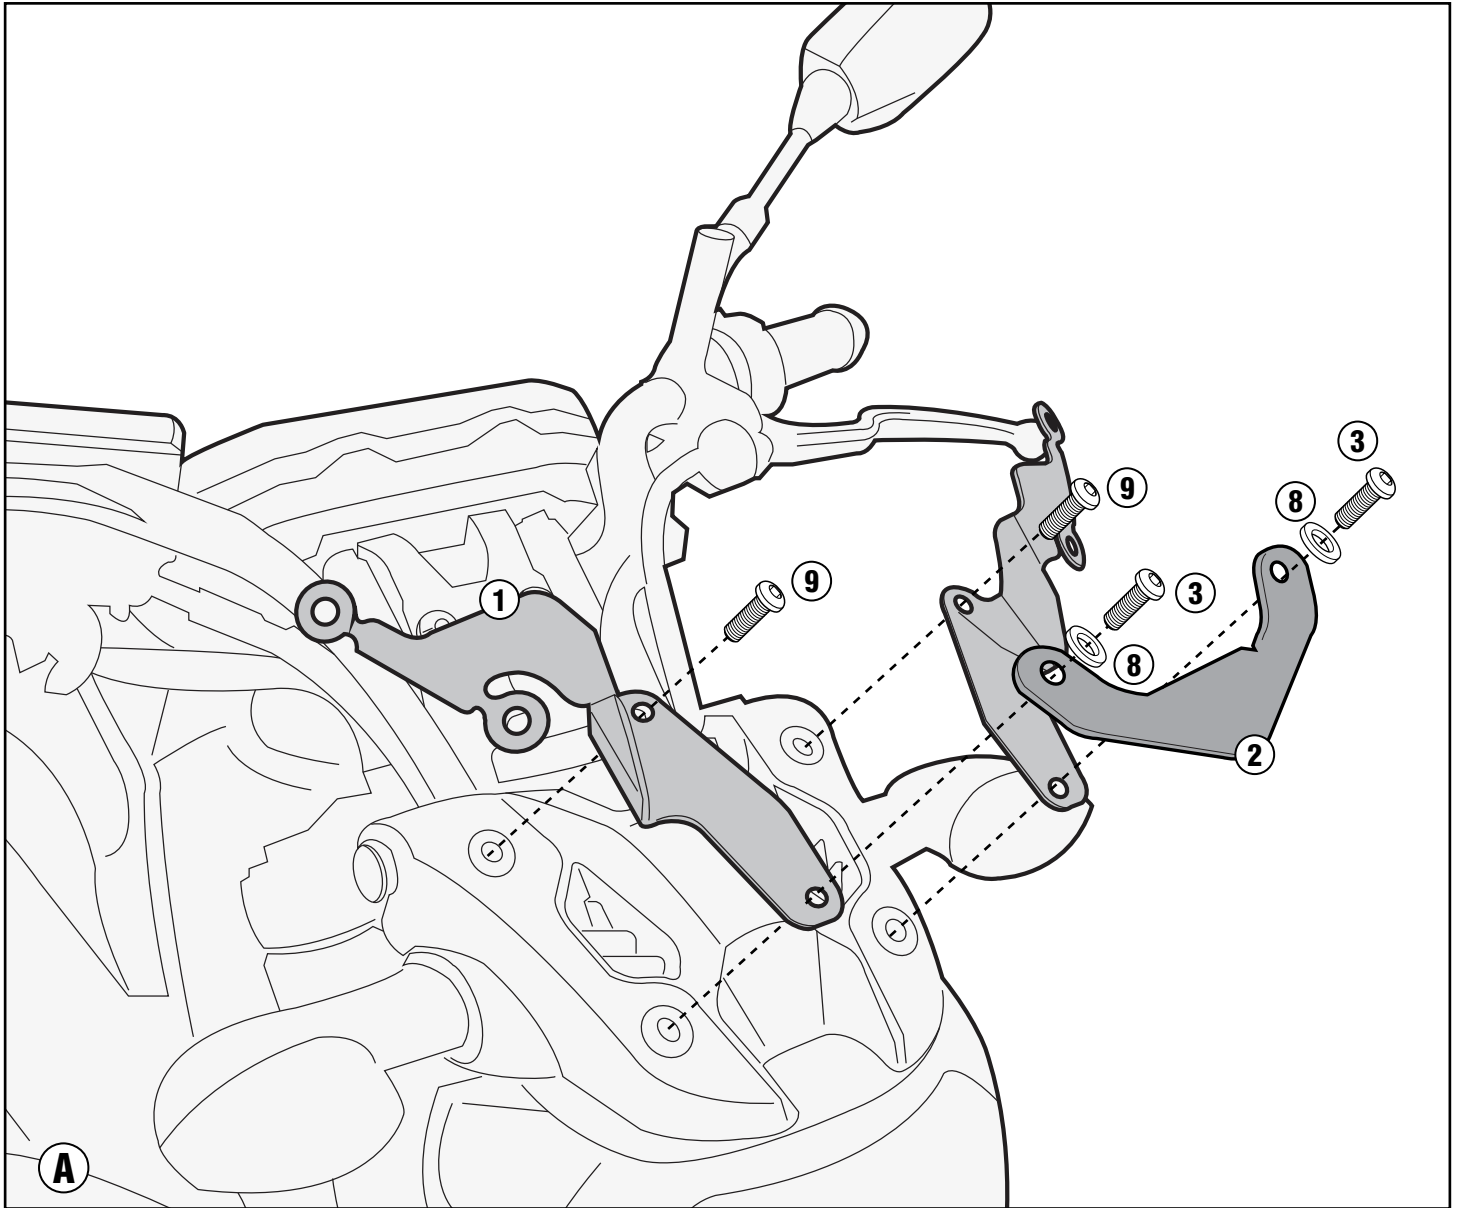

A2118 - KA2118

ATTACCHI SPECIFICI PER - SPECIFIC FITTING KIT FOR - KIT DE MONTAGE SPECIFIQUE POUR
SPEZIFISCHER MONTAGEKIT FÜR - ANCLAJE ESPECÍFICO PARA - ANCORADOURO ESPECÍFICO

YAMAHA MT-07 (2014)