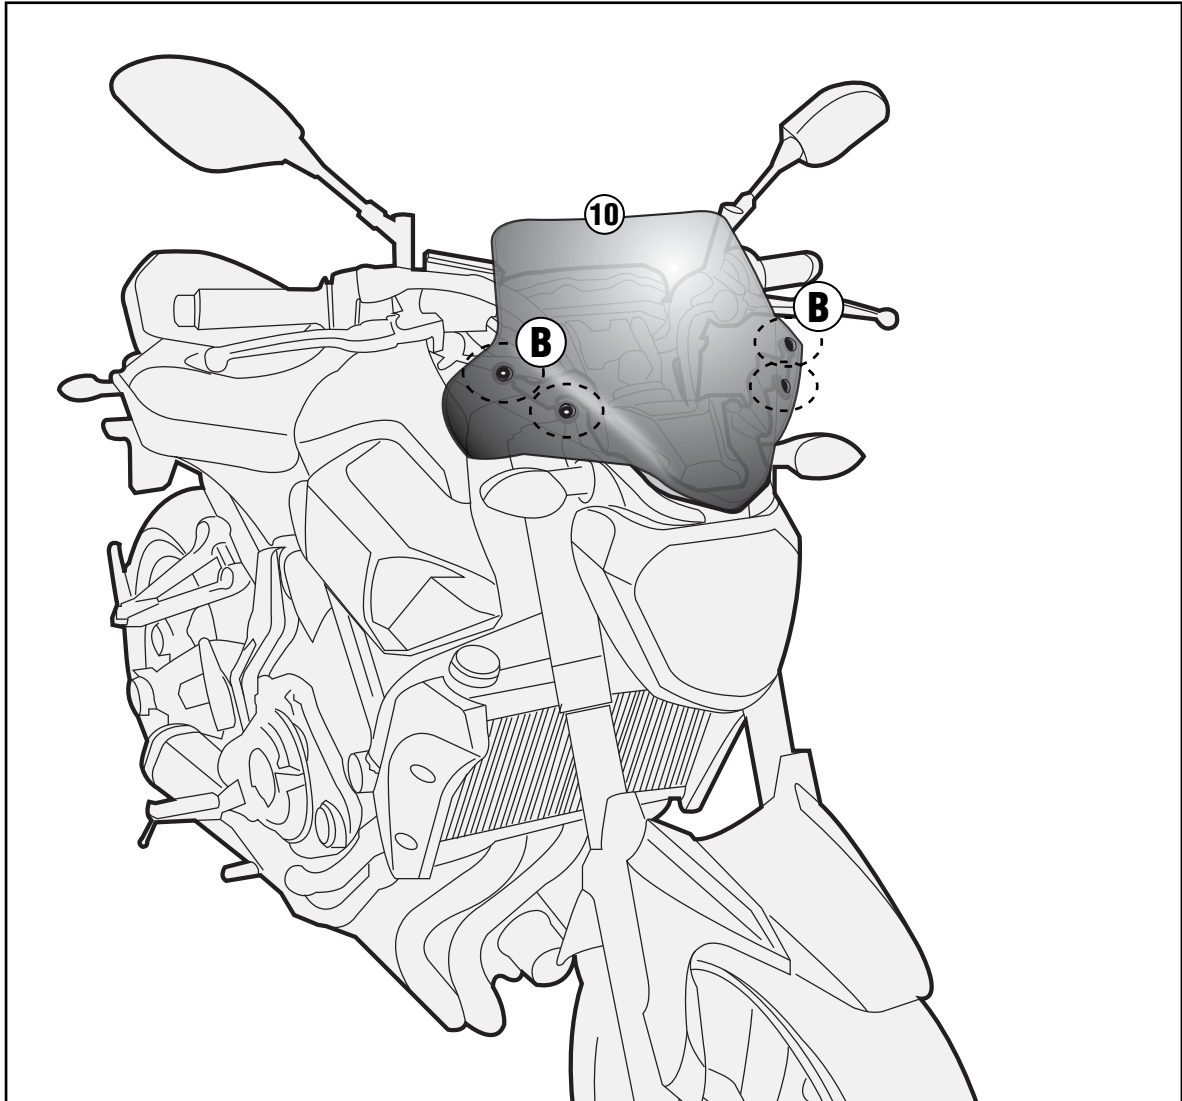

A2118 - KA2118

ATTACCHI SPECIFICI PER - SPECIFIC FITTING KIT FOR - KIT DE MONTAGE SPECIFIQUE POUR
SPEZIFISCHER MONTAGEKIT FÜR - ANCLAJE ESPECÍFICO PARA - ANCORADOURO ESPECÍFICO

YAMAHA MT-07 (2014)

ISTRUZIONI DI MONTAGGIO - MOUNTING INSTRUCTIONS
INSTRUCTIONS DE MONTAGE - BAUANLEITUNG
INSTRUCCIONES DE MONTAJE - INSTRUÇÕES DE MONTAGEM