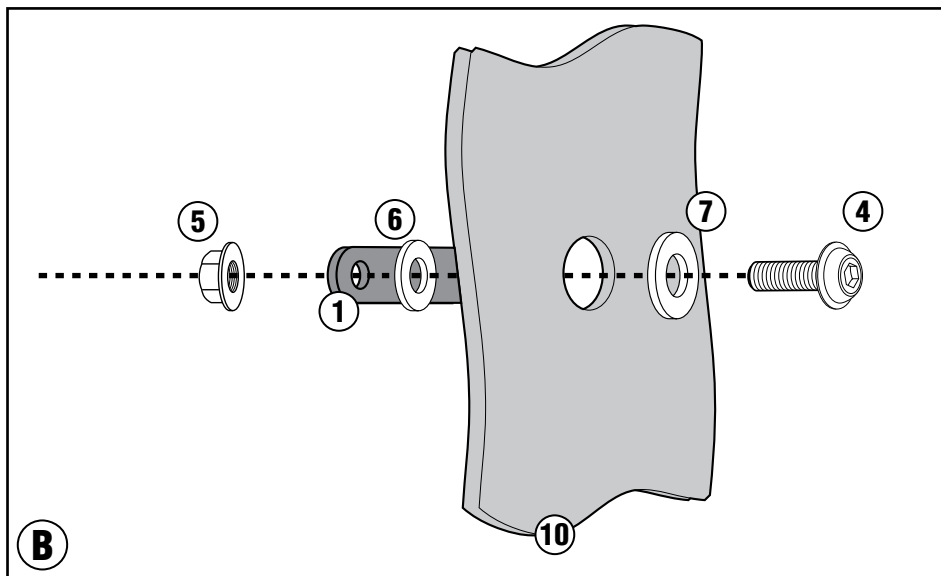

A2118 - KA2118

ATTACCHI SPECIFICI PER - SPECIFIC FITTING KIT FOR - KIT DE MONTAGE SPECIFIQUE POUR
SPEZIFISCHER MONTAGEKIT FÜR - ANCLAJE ESPECÍFICO PARA - ANCORADOURO ESPECÍFICO

YAMAHA MT-07 (2014)

ISTRUZIONI DI MONTAGGIO - MOUNTING INSTRUCTIONS
INSTRUCTIONS DE MONTAGE - BAUANLEITUNG
INSTRUCCIONES DE MONTAJE - INSTRUÇÕES DE MONTAGEM