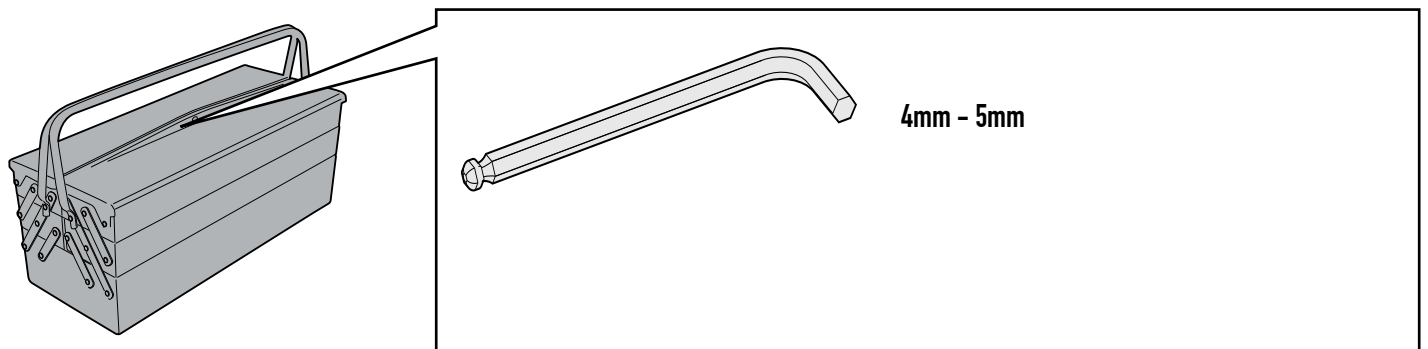

A2118 - KA2118

ATTACCHI SPECIFICI PER - SPECIFIC FITTING KIT FOR - KIT DE MONTAGE SPECIFIQUE POUR
SPEZIFISCHER MONTAGEKIT FÜR - ANCLAJE ESPECÍFICO PARA - ANCORADOURO ESPECÍFICO

YAMAHA MT-07 (2014)

N°	Descrizione	Caratteristiche	Codice	Quantità	
1	Supporto - Support - Support Halterung - Soporte - Apoio	-	GL2650DX GL2650SX	2 (Dx,Sx)	
2	Supporto - Support - Support Halterung - Soporte - Apoio	-	GL2651P	1	
3	Vite - Screw - Vis Schraube - Tornillo - Parafuso	TBEI M6x30	630TBEI	2	
4	Vite - Screw - Vis Schraube - Tornillo - Parafuso	TBEIFN M6x16	616TBEIFN	4	
5	Dado - Bolt - Ecrou Mutter - Tuerca - Porca	Auto Bloccante Flangiato Ribassato M6	6DADIABFN	4	
6	Rondella In Gomma - Rubber Washer Rondelle En Gomme - Gummischeibe Arandela De Goma - Arruela De Borracha	-	ORONG	4	
7	Rondella In Nylon - Nylon Washer Rondelle Original En Nylon - Nylonscheibe Arandela De Nylon - Arruela De Nylon	-	Z1979	4	
8	Rondella - Washer Rondelle - Scheibe Arandela - Arruela	Ø6	6RON	2	
9	Componenti Originali - Original Parts Parties Originales - Original Bauteile Componentes Originales - Componentes Originais	-	-	-	-
10	-	-	1102A	1	

A2118 - KA2118

ATTACCHI SPECIFICI PER - SPECIFIC FITTING KIT FOR - KIT DE MONTAGE SPECIFIQUE POUR
SPEZIFISCHER MONTAGEKIT FÜR - ANCLAJE ESPECÍFICO PARA - ANCORADOURO ESPECÍFICO

YAMAHA MT-07 (2014)