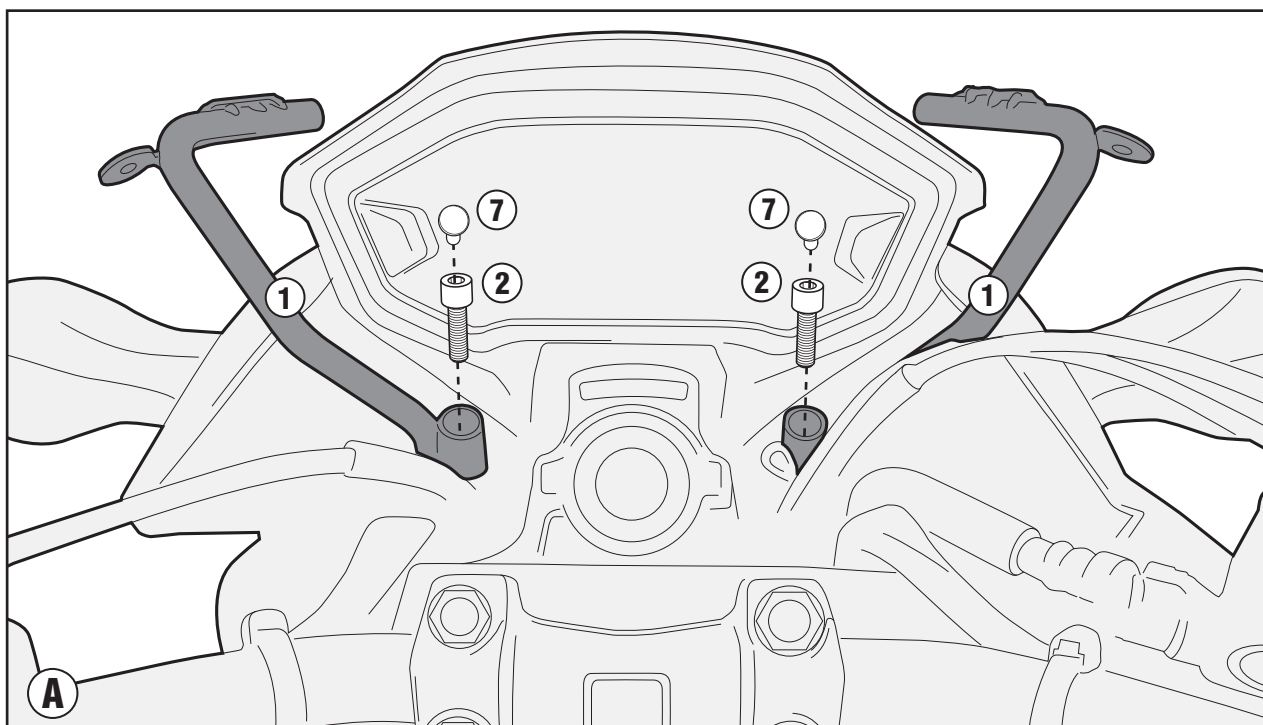

A1126 - KA1126

ATTACCHI SPECIFICI PER - SPECIFIC FITTING KIT FOR - KIT DE MONTAGE SPECIFIQUE POUR
SPEZIFISCHER MONTAGEKIT FÜR - ANCLAJE ESPECÍFICO PARA - ANCORADOURO ESPECÍFICO

HONDA CB500F (2013-2014)