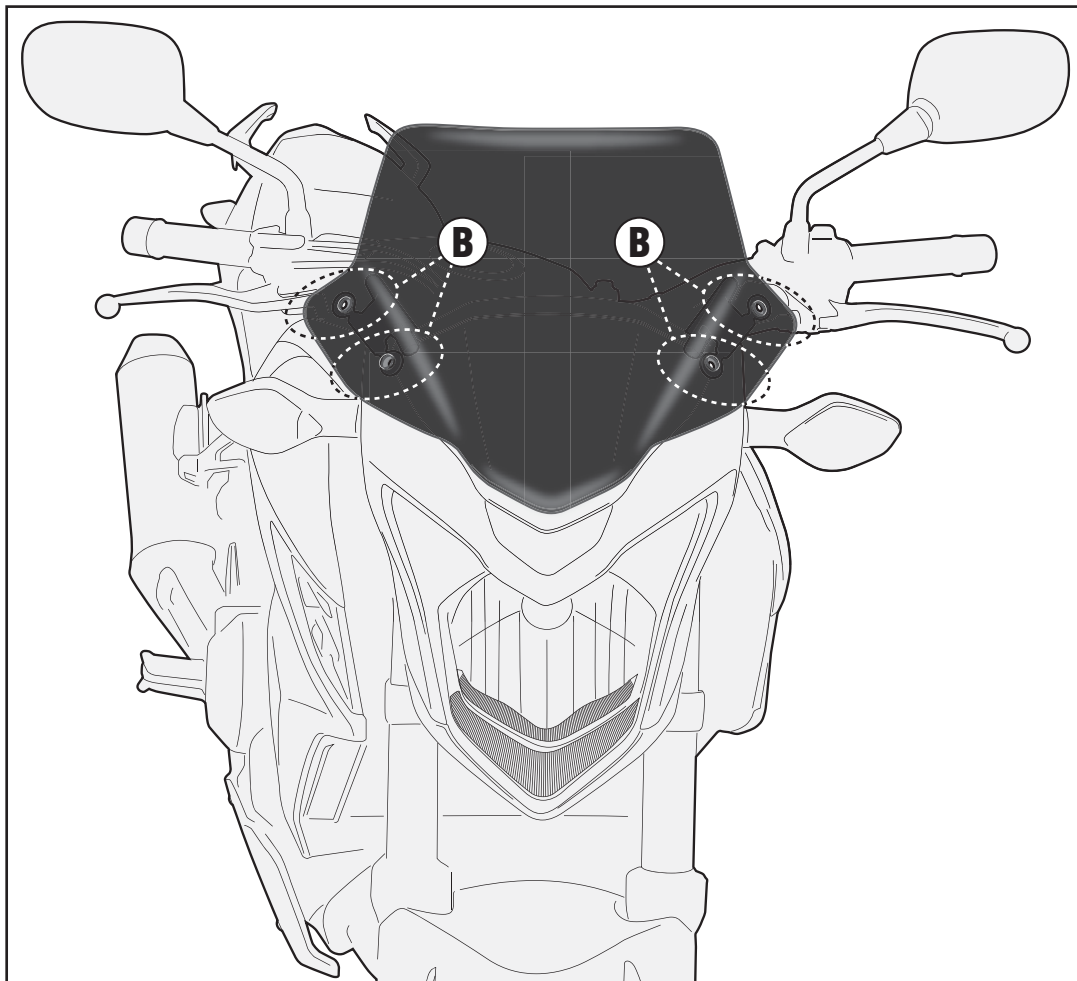

A1126 - KA1126

ATTACCHI SPECIFICI PER - SPECIFIC FITTING KIT FOR - KIT DE MONTAGE SPECIFIQUE POUR
SPEZIFISCHER MONTAGEKIT FÜR - ANCLAJE ESPECÍFICO PARA - ANCORADOURO ESPECÍFICO

HONDA CB500F (2013-2014)