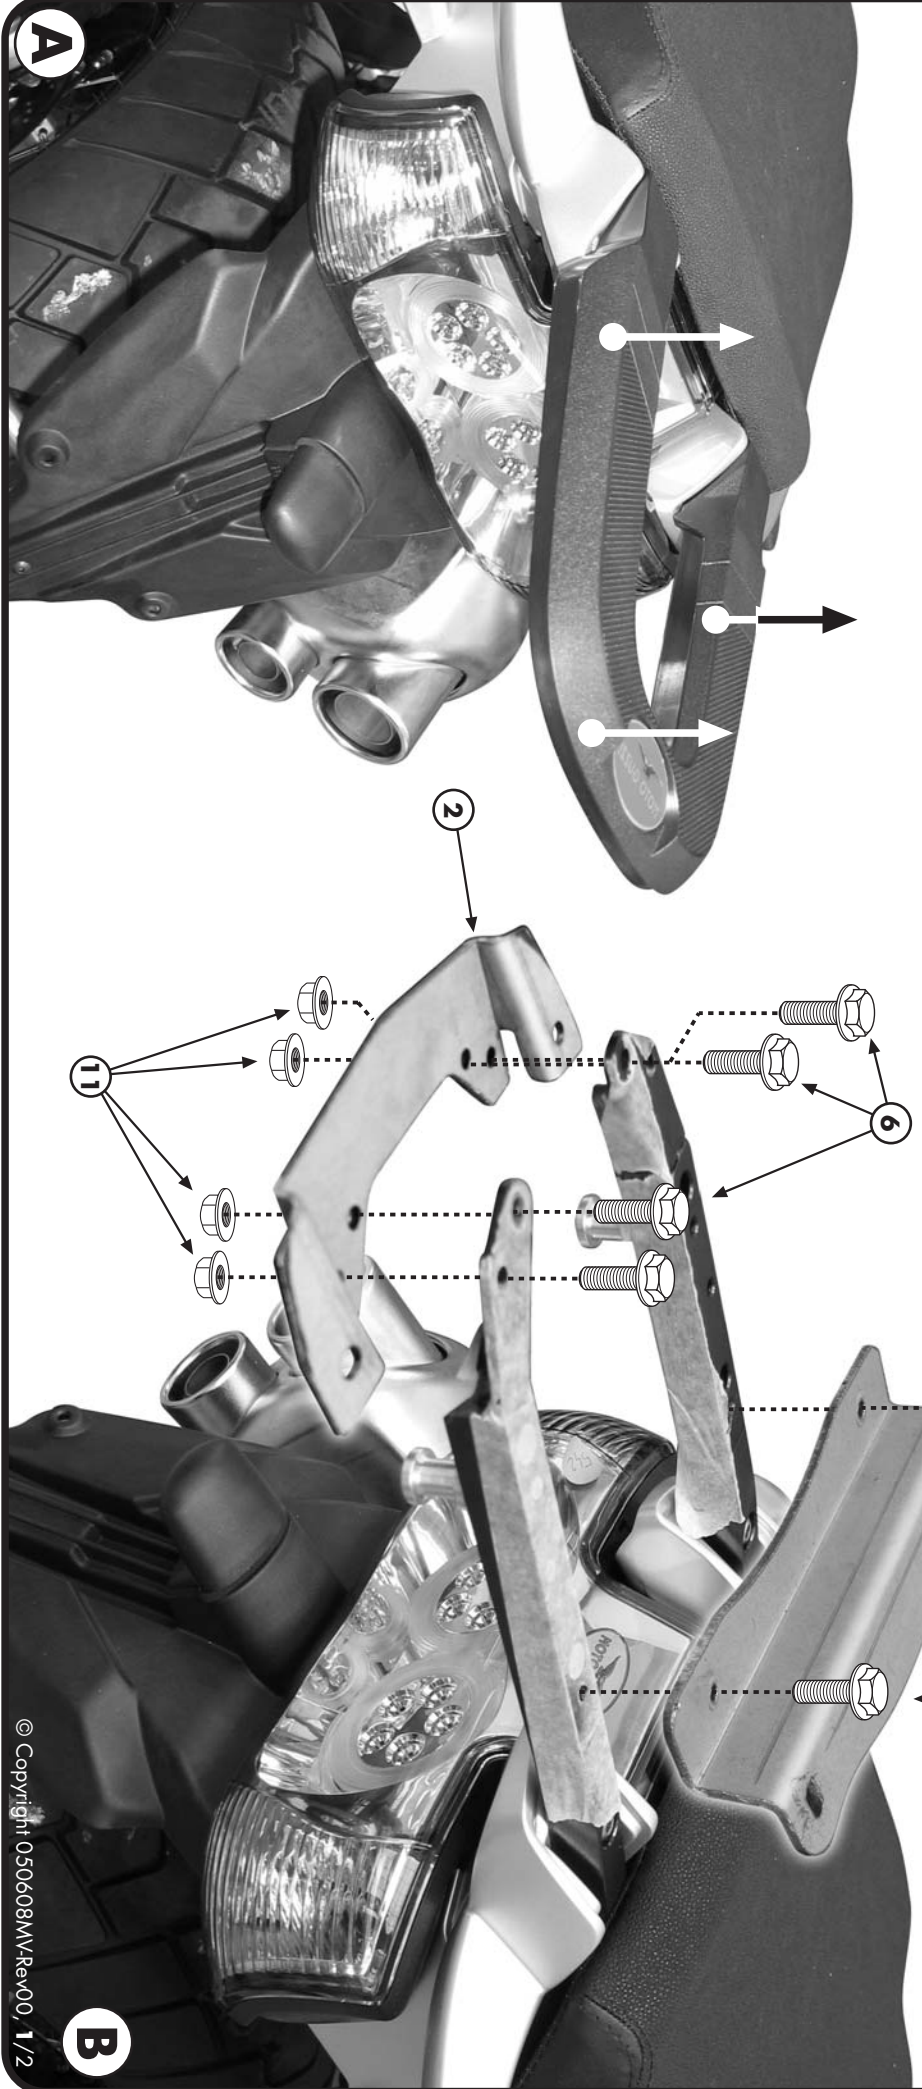

E708 - K708

PLASTRA SPECIFICA - SPECIFIC PLATE PLATINE SPECIFIQUE - SPEZIFISCHE PLATTE - PARRILLA ESPECIFICA **MOTOGUZZI STELVIO 2008** 1200cc

ISTRUZIONI DI MONTAGGIO - MOUNTING INSTRUCTIONS
INSTRUCTIONS DE MONTAGE - BAUANLEITUNG - INSTRUCCIONES DE MONTAJE

ATTENZIONE: PESO MASSIMO SOPPORTABILE 10Kg.
WARNING: MAX. LOADING OF THE CARRIER 10Kg. (21lbs)
ATTENTION: CHARGE MAXIMALE 10Kg.
ACHTUNG: MAXIMALE BELASTUNG 10Kg.
¡ATENCIÓN! CARGA MÁXIMA AUTORIZADA 10Kg.

A

B