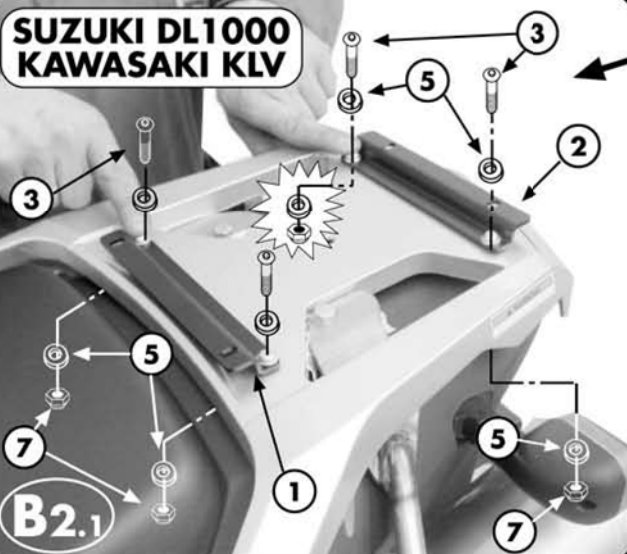

Q.TY n.1

③

VITE TBEI M6x20
SCREW M6x20
VIS M6x20
SCHRAUBE M6x20
TORNILLO M6x20

Q.TY n.4

④

VITE TCEI M6x20
SCREW M6x20
VIS M6x20
SCHRAUBE M6x20
TORNILLO M6x20

Q.TY n.4

⑤

RONDELLA Ø6
WASHER Ø6
RONDELLE Ø6
SCHEIBE Ø6
ARANDELA Ø6

Q.TY n.12

⑥

DADO M6 Flangiato
BOLT M6
ECROU M6
MUTTER M6
TUERCA M6

Q.TY n.4

TOGLIERE LA GOMMA
COPRIPORTAPACCHI ORIGINALE
TAKE OFF THE RUBBER COVERING THE
ORIGINAL CARRIER

ENLEVER LA GOMME QUI COUVRE LE
PORTE BAGAGE ORIGINAL

ENTFERNEN SIE ZUERST DIE
GUMMIABDECKUNG VON DEM
ORIGINAL GEPACKTRÄGER

QUITAR LA GOMA CUBRE PORTA
EQUIPAJE ORIGINAL

A

PER MONTARE LE PIASTRINE ① E ② TOGLIERE IL
PORTAPACCHI ORIGINALE

TO MOUNT THE SMALL PLATES ① AND ② TAKE
OFF THE ORIGINAL CARRIER

POUR MONTER LES PLATINES ① ET ② ENLEVER
LE PORTE BAGAGES ORIGINAL

MONTIEREN SIE DEN ORIGINAL GEPÄCKTRÄGER
AB, UM JETZT DIE PLÄTTCHEN ① UND ②
MONTIEREN ZU KÖNNEN

POR MONTAR LA PLATINA ① Y ② QUITAR EL
PORTAEQUIPAJE ORIGINAL

B1

⑦

DADO A.B. M6
BOLT M6
ECROU M6
MUTTER M6
TUERCA M6

Q.TY n.4

⑧

PIASTRINA GN522
LITTLE PLATE
PETITE PLAQUE
KLEINEMPLATTE
PLAQETA

Q.TY n.4

⑨

PIASTRA Z4400
PLATE
PLATINE
PLATINA
PLETINA

Q.TY n.1

⑩

VITE AutoFilettante
SCREW
VIS
SCHRAUBE
TORNILLO

Q.TY n.

ATTENZIONE
CARICO MASSIMO 5Kg.
WARNING: MAX LOAD 5Kg.

ATTENTION:
CHARGE MAXIMUM 5Kg.
ACHTUNG: MAX 5Kg.

¡ATENCIÓN!
CARGA MÁXIMA 5 Kg.

⑪

COPRIPIASTRA
COVER PLATE
COUVRE PLATINE
PLATTE
PLETINA
Z4401

Q.TY n.1

SUZUKI DL1000
KAWASAKI KLV