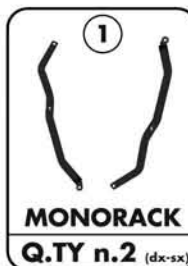

MONORACK SPECIFICO - SPECIFIC MONORACK
 MONORACK SPECIFIQUE - SPEZIFISCHES MONORACK - MONORACK ESPECÍFICO

KAWASAKI ER5 500 '01/'02

ISTRUZIONI DI MONTAGGIO - MOUNTING INSTRUCTIONS
 INSTRUCTIONS DE MONTAGE - BAUANLEITUNG - INSTRUCCIONES DE MONTAJE

© Copyright 27052003-Rev02, 1/1

TOGLIERE LA RONDELLA ORIGINALE
REMOVE THE ORIGINAL WASHER
ENLEVER LA RONDELLE ORIGINALE
DIE ORIGINALE SCHEIBE ABNEHMEN
QUITAR L'ARANDELA ORIGINAL