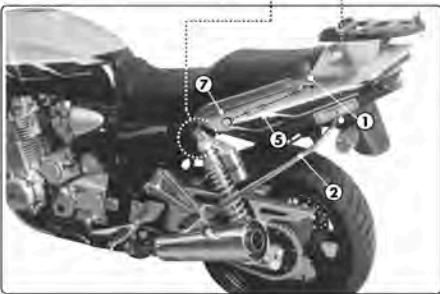

MONORACK SPECIFICO - SPECIFIC MONORACK
MONORACK SPECIFIQUE - SPEZIFISCHES MONORACK - MONORACK ESPECIFICO

YAMAHA XJR 1200 '95/'98
YAMAHA XJR 1300 '99/'00