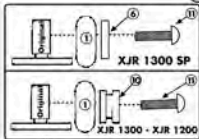

MONORACK SPECIFICO - SPECIFIC MONORACK
MONORACK SPECIFIQUE - SPEZIFISCHES MONORACK - MONORACK ESPECIFICO

YAMAHA XJR 1200 '95/'98
YAMAHA XJR 1300 '99/'00