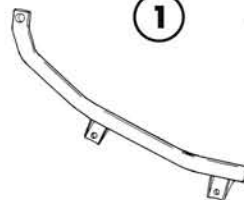

MONORACK SPECIFICO - SPECIFIC MONORACK
MONORACK SPECIFIQUE - SPEZIFISCHES MONORACK - MONORACK ESPECÍFICO

YAMAHA TDM 850 '96/'01

ISTRUZIONI DI MONTAGGIO - MOUNTING INSTRUCTIONS
INSTRUCTIONS DE MONTAGE - BAUANLEITUNG - INSTRUCCIONES DE MONTAJE

- TOGLIERE IL DISTANZIALE ORIGINALE
- TAKE OFF THE ORIGINAL COLLAR DISTANCE
- ENLEVER LE COLLIER DE SEPARATION ORIGINAL

Q.TY n.2

PONTE
BRIDGE

Q.TY n.1

SUPPORTO
SUPPORT
SUPPORT

Q.TY n.2

RONDELLA
WASHER
RONDELLE

Q.TY n.6

VITE TE M 6 X 25
SCREWM 6 X 25
VIS M 6 X 25

Q.TY n.2

RONDELLA
WASHER
RONDELLE

Q.TY n.2

DISTANZIALE 14X30
FORO Ø 8,5
COLLAR DISTANCE
COLLIER DE

Q.TY n.2

VITE TE M 8 X 16
SCREW M 8 X 16
VIS M 8 X 16

Q.TY n.4

VITE TE M 8 X 45
SCREW M 8 X 45
VIS M 8 X 45

Q.TY n.2