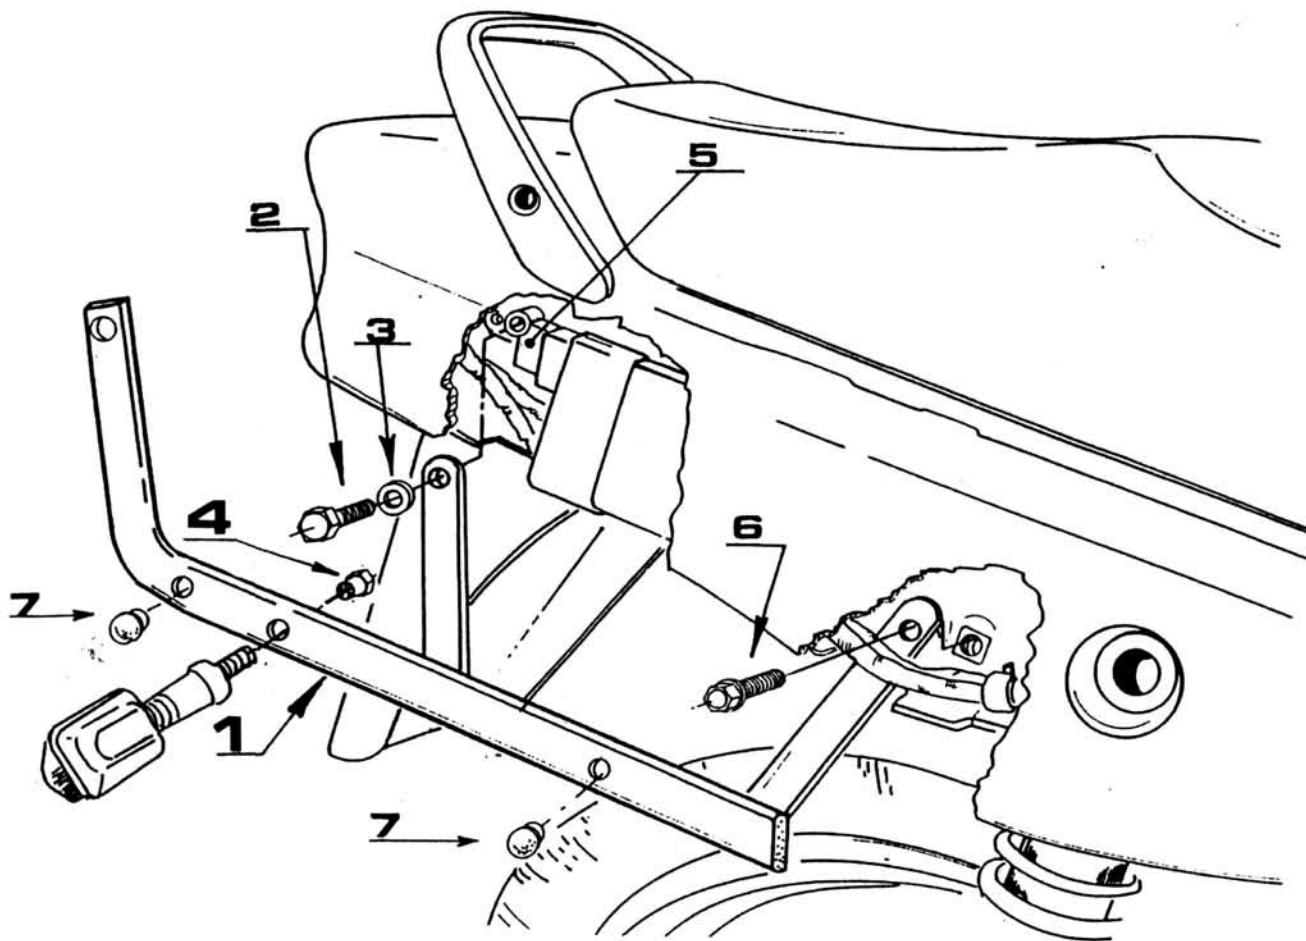

MONORACK SPECIFICO - SPECIFIC MONORACK
 MONORACK SPECIFIQUE - SPEZIFISCHES MONORACK - MONORACK ESPECÍFICO

HONDA CB500 '97/'02

ISTRUZIONI DI MONTAGGIO - MOUNTING INSTRUCTIONS
 INSTRUCTIONS DE MONTAGE - BAUANLEITUNG - INSTRUCCIONES DE MONTAJE

N°	DESCRIZIONE DEL KIT (KIT DESCRIPTION) (DESCRIPTION DU KIT)	QUANTITÀ (QUANTITY) (QUANTITE)
1	MONORACK	2
2	VITE TE M 8 X 40 SCREW M 8 X 40 VIS M 8 X 40	2
3	RONDELLA Ø 8 WASHER Ø 8 RONDELLE Ø 8	2
4	DADO SPECIALE Ø 17 X 17,5 RIB 14 SPECIAL NUT Ø 17 X 17,5 RIB 14 ECROU SPECIAL Ø 17 X 17,5 RIB 14	2
5	SUPPORTO SUPPORT SUPPORT	2
6	VITE ORIGINALE ORIGINAL SCREW VIS ORIGINAL	-
7	TAPPO COPRIFORO SPECIALE SPECIAL HOLE COVER CAP BOUCHON COUVRE TROU SPECIAL	4