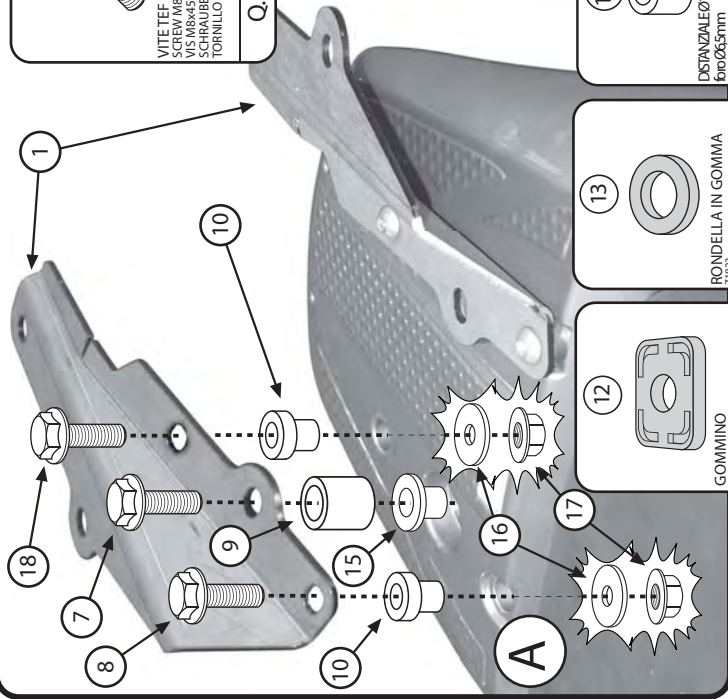

# HONDA XL700V 2008 TRANSALP

ISTRUZIONI DI MONTAGGIO - MOUNTING INSTRUCTIONS  
INSTRUCCIONES DE MONTAJE - BAUANLEITUNG - INSTRUCCIONES DE MONTAJE

E225M - KE225M

7

VITE TEF M8x45mm  
SCREW M8x45mm  
SCHRAUBE M8x45mm  
TORNILLO M8x45mm

Q.TY n.2

8

VITE TEF M8x35mm  
SCREW M8x35mm  
SCHRAUBE M8x35mm  
TORNILLO M8x35mm

Q.TY n.2

9

DISTANZIALE Ø18x15mm  
FOTO Ø8,5mm C18,158T  
ENTRETOISE  
DISTANZSTUECK  
DISTANCIADOR

Q.TY n.2

10