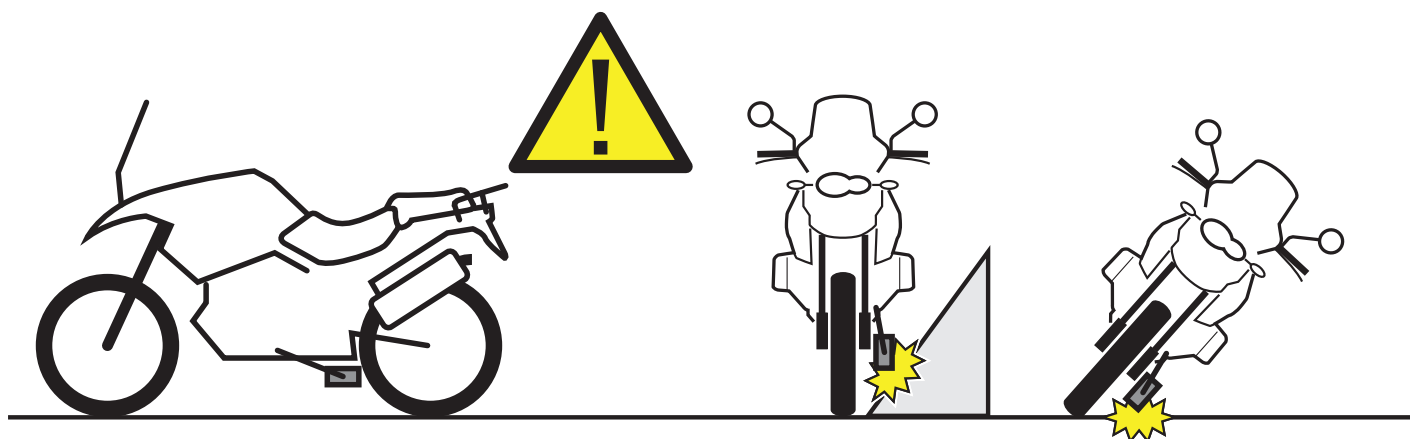

KTM 1190 ADVENTURE - 1190 ADVENTURE R (2013-2014) / 1050 ADVENTURE (2015)

N°	Descrizione	Caratteristiche	Codice	Quantità
1	Supporto - Support - Support Halterung - Soporte - Apoio	Alluminio	GL2731	1
2	Supporto - Support - Support Halterung - Soporte - Apoio	INOX316	GL2732	1
3	Supporto - Support - Support Halterung - Soporte - Apoio	INOX316	GL2733	1
4	Vite - Screw Vis - Schraube Tornillo - Parafuso	M5x10	-	4

**ATTENZIONE: IL MONTAGGIO DELL' ESTENSIONE DEL CAVALLETTO, POTREBBE LIMITARE IL GRADO DI LIBERTÀ DI INCLINAZIONE DELLA MOTO.
APPLICARE ALCUNE GOCCE DI FRENA FILETTI SULLE VITI DI FISSAGGIO.**

**ATTENTION: MOUNTING OF STAND EXTENSION, COULD LIMIT LEAN ANGLE.
APPLY SOME THREADLOCK ON THE SCREWS**

**ATTENTION: MONTAGE DE L'EXTENSION DU PEUPEMENT, POURRAIT LIMITER L'ANGLE D'INCLINAISON.
APPLIQUER UN PEU DE FREIN-FILET SUR LES VIS**

**ACHTUNG: DER ANBAU DER FUSSVERBREITERUNGEN FÜR SEITENSTÄNDER KANN EINFLUSS AUF DIE SCHRÄGLAGENFREIHEIT DES FAHRZEUGS HABEN.
BRINGEN SIE ETWAS GEWINDEKLE AUF DEN SCHRAUBEN**

**ATENCIÓN: MONTAJE DE EXTENSIÓN SOPORTE, PODRÍA LIMITAR ÁNGULO DE INCLINACIÓN.
APLIQUE UN POCO DE FIJADOR DE ROSCAS EN LOS TORNILLOS**

**ATENÇÃO: MONTAGEM DE SUPORTE DE EXTENSÃO, PODERIA LIMITAR O ÂNGULO DE INCLINAÇÃO.
APLIQUE UM POUCO DE MASSA DE BLOQUEIO DE ROSCAS NOS PARAFUSOS**