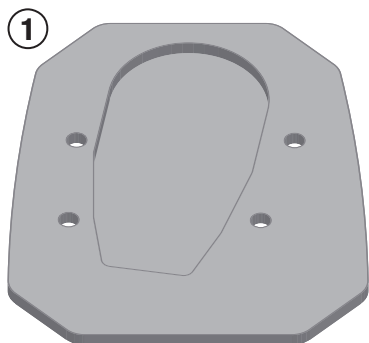

ES7704 - ES7704K

ESTENSIONE CAVALLETTO LATERALE - SIDE STAND EXTENSION - FUSSVERBREITERUNGEN FÜR SEITENSTÄNDER
ZIJSTANDAARD EXTENSIE - EXTENSIÓN DEL CABALLETE LATERAL - EXTENSÃO DO CAVALETE LATERAL

KTM 1190 ADVENTURE - 1190 ADVENTURE R (2013-2014) / 1050 ADVENTURE (2015)