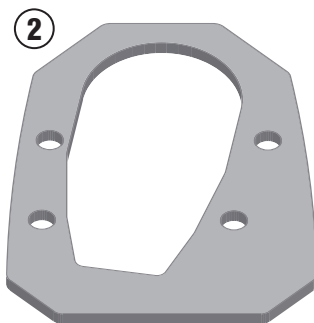

ES7704 - ES7704K

ESTENSIONE CAVALLETTO LATERALE - SIDE STAND EXTENSION - FUSSVERBREITERUNGEN FÜR SEITENSTÄNDER
ZIJSTANDAARD EXTENSIE - EXTENSIÓN DEL CABALLETE LATERAL - EXTENSÃO DO CAVALETE LATERAL

KTM 1190 ADVENTURE - 1190 ADVENTURE R (2013-2014) / 1050 ADVENTURE (2015)