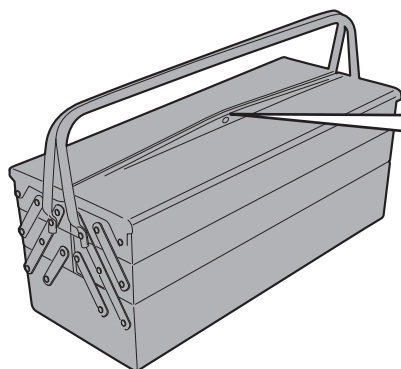

ES7704 - ES7704K

ESTENSIONE CAVALLETTO LATERALE - SIDE STAND EXTENSION - FUSSVERBREITERUNGEN FÜR SEITENSTÄNDER
ZIJSTANDAARD EXTENSIE - EXTENSIÓN DEL CABALLETE LATERAL - EXTENSÃO DO CAVALETE LATERAL

KTM 1190 ADVENTURE - 1190 ADVENTURE R (2013-2014) / 1050 ADVENTURE (2015)