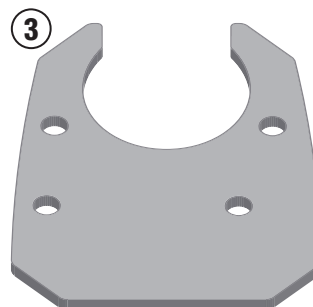

ES7704 - ES7704K

ESTENSIONE CAVALLETTO LATERALE - SIDE STAND EXTENSION - FUSSVERBREITERUNGEN FÜR SEITENSTÄNDER
ZIJSTANDAARD EXTENSIE - EXTENSIÓN DEL CABALLETE LATERAL - EXTENSÃO DO CAVALETE LATERAL

KTM 1190 ADVENTURE - 1190 ADVENTURE R (2013-2014) / 1050 ADVENTURE (2015)