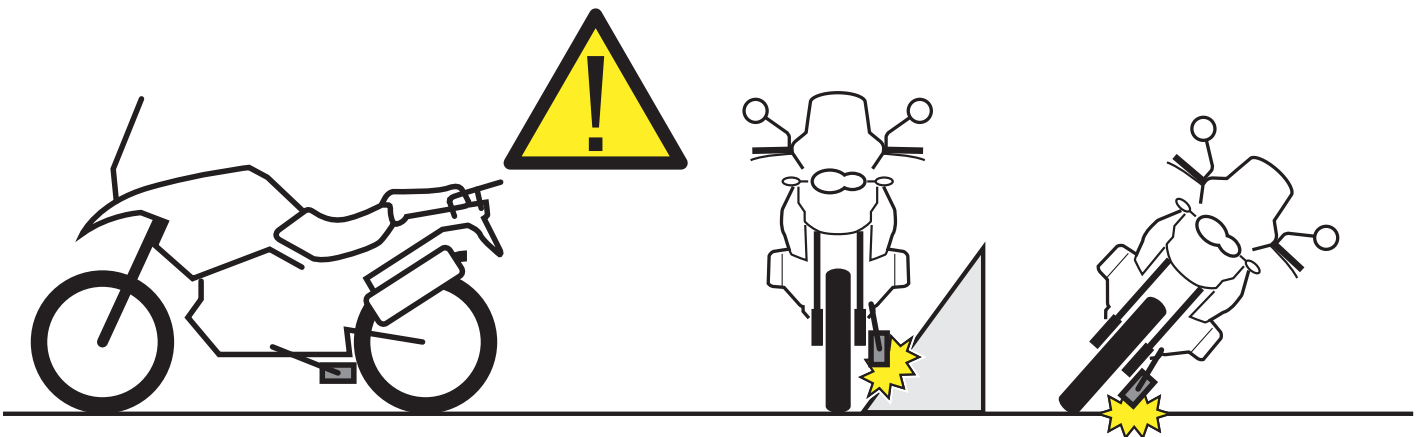

ES7703 - ES7703K

ESTENSIONE CAVALLETTO LATERALE - SIDE STAND EXTENSION - FUSSVERBREITERUNGEN FÜR SEITENSTÄNDER
ZIJSTANDAARD EXTENSIE - EXTENSIÓN DEL CABALLETE LATERAL - EXTENSÃO DO CAVALETE LATERAL

KTM ADVENTURE 1190 R (2013) / ADVENTURE 950 / 990 (2003-2013)

ATTENZIONE: IL MONTAGGIO DELL' ESTENSIONE DEL CAVALLETTO, POTREBBE LIMITARE IL GRADO DI LIBERTÀ DI INCLINAZIONE DELLA MOTO.
APPLICARE ALCUNE GOCCE DI FRENA FILETTI SULLE VITI DI FISSAGGIO.

ATTENTION: MOUNTING OF STAND EXTENSION, COULD LIMIT LEAN ANGLE.
APPLY SOME THREADLOCK ON THE SCREWS

ATTENTION: MONTAGE DE L'EXTENSION DU PEUPEMENT, POURRAIT LIMITER L'ANGLE D'INCLINAISON.
APPLIQUER UN PEU DE FREIN-FILET SUR LES VIS

ACHTUNG: DER ANBAU DER FUSSVERBREITERUNGEN FÜR SEITENSTÄNDER KANN EINFLUSS AUF DIE SCHRÄGLAGENFREIHEIT DES FAHRZEUGS HABEN.
BRINGEN SIE ETWAS GEWINDEKLE AUF DEN SCHRAUBEN

ATENCIÓN: MONTAJE DE EXTENSIÓN SOPORTE, PODRÍA LIMITAR ÁNGULO DE INCLINACIÓN.
APLIQUE UN POCO DE FIJADOR DE ROSCAS EN LOS TORNILLOS

ATENÇÃO: MONTAGEM DE SUPORTE DE EXTENSÃO, PODERIA LIMITAR O ÂNGULO DE INCLINAÇÃO.
APLIQUE UM POUCO DE MASSA DE BLOQUEIO DE ROSCAS NOS PARAFUSOS

T 25