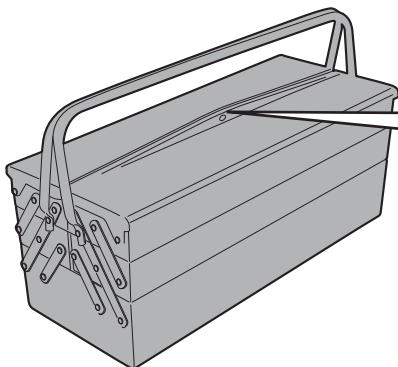

ES7703 - ES7703K

ESTENSIONE CAVALLETTO LATERALE - SIDE STAND EXTENSION - FUSSVERBREITERUNGEN FÜR SEITENSTÄNDER
ZIJSTANDAARD EXTENSIE - EXTENSIÓN DEL CABALLETE LATERAL - EXTENSÃO DO CAVALETE LATERAL

KTM ADVENTURE 1190 R (2013) / ADVENTURE 950 / 990 (2003-2013)

ATTENZIONE: IL MONTAGGIO DELL' ESTENSIONE DEL CAVALLETTO, POTREBBE LIMITARE IL GRADO DI LIBERTÀ DI INCLINAZIONE DELLA MOTO.
APPLICARE ALCUNE GOCCE DI FRENA FILETTI SULLE VITI DI FISSAGGIO.

ATTENTION: MOUNTING OF STAND EXTENSION, COULD LIMIT LEAN ANGLE.
APPLY SOME THREADLOCK ON THE SCREWS

ATTENTION: MONTAGE DE L'EXTENSION DU PEUPEMENT, POURRAIT LIMITER L'ANGLE D'INCLINAISON.
APPLIQUER UN PEU DE FREIN-FILET SUR LES VIS

ACHTUNG: DER ANBAU DER FUSSVERBREITERUNGEN FÜR SEITENSTÄNDER KANN EINFLUSS AUF DIE SCHRÄGLAGENFREIHEIT DES FAHRZEUGS HABEN.
BRINGEN SIE ETWAS GEWINDEKLE AUF DEN SCHRAUBEN

ATENCIÓN: MONTAJE DE EXTENSIÓN SOPORTE, PODRÍA LIMITAR ÁNGULO DE INCLINACIÓN.
APLIQUE UN POCO DE FIJADOR DE ROSCAS EN LOS TORNILLOS

ATENÇÃO: MONTAGEM DE SUPORTE DE EXTENSÃO, PODERIA LIMITAR O ÂNGULO DE INCLINAÇÃO.
APLIQUE UM POUCO DE MASSA DE BLOQUEIO DE ROSCAS NOS PARAFUSOS

T 25