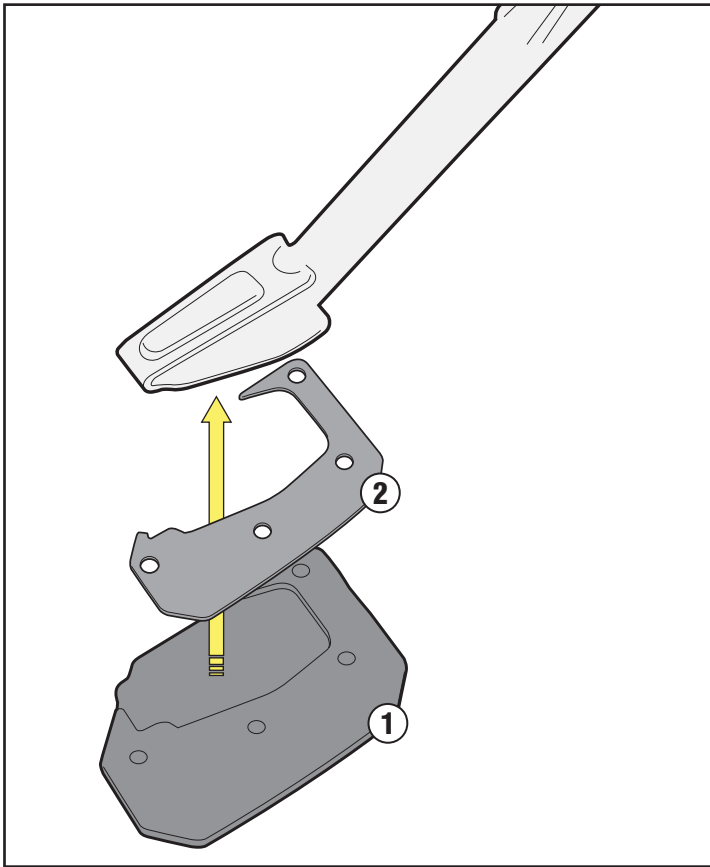

ES7401 - ES7401K

ESTENSIONE CAVALLETTO LATERALE - SIDE STAND EXTENSION - EXTENSION DE BÉQUILLE LATÉRALE
ZIJSTANDAARD EXTENSIE - EXTENSIÓN DEL CABALLETE LATERAL - EXTENSÃO DO CAVALETE LATERAL

DUCATI

MULTISTRADA 1200 (2010 - 2012) / MULTISTRADA 1200 (2013)

ISTRUZIONI DI MONTAGGIO - MOUNTING INSTRUCTIONS
INSTRUCTIONS DE MONTAGE - BAUANLEITUNG
INSTRUCCIONES DE MONTAJE - INSTRUÇÕES DE MONTAGEM