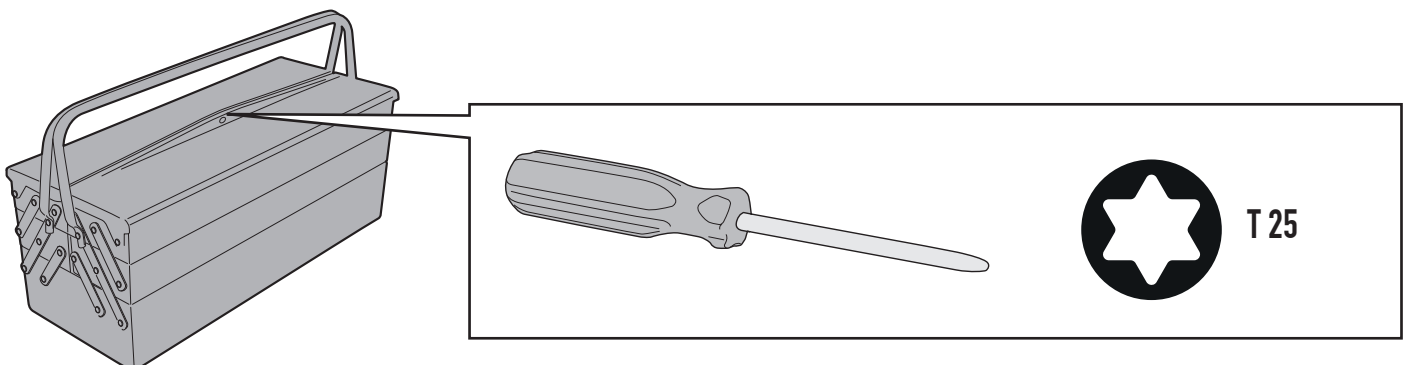

ES6706 - ES6706K

ESTENSIONE CAVALLETTO LATERALE - KIT EXTENDED BASE FOR SIDE STAND - KIT SEMELLE DE BÉQUILLE PLUS LARGE
FUSS-VERBREITERUNG FÜR SEITENSTÄNDER MIT ANBAUKIT - KIT EXTENSION CABALLETE LATERAL - KIT PARA AMPLIADOR DE DESCANÇO LATERAL

APRILIA CAPONORD 1200 (2013 - 2014)

ATTENZIONE: IL MONTAGGIO DELL' ESTENSIONE DEL CAVALLETTO, POTREBBE LIMITARE IL GRADO DI LIBERTÀ DI INCLINAZIONE DELLA MOTO.
APPLICARE ALCUNE GOCCE DI FRENA FILETTI SULLE VITI DI FISSAGGIO.

ATTENTION: MOUNTING OF STAND EXTENSION, COULD LIMIT LEAN ANGLE.
APPLY SOME THREADLOCK ON THE SCREWS

ATTENTION: MONTAGE DE L'EXTENSION DU PEUPLEMENT, POURRAIT LIMITER L'ANGLE D'INCLINAISON.
APPLIQUER UN PEU DE FREIN-FILET SUR LES VIS

ACHTUNG: DER ANBAU DER FUSSVERBREITERUNGEN FÜR SEITENSTÄNDER KANN EINFLUSS AUF DIE SCHRÄGLAGENFREIHEIT DES FAHRZEUGS HABEN.
BRINGEN SIE ETWAS GEWINDEKLE AUF DEN SCHRAUBEN

ATENCIÓN: MONTAJE DE EXTENSIÓN SOPORTE, PODRÍA LIMITAR ÁNGULO DE INCLINACIÓN.
APLIQUE UN POCO DE FIJADOR DE ROSCAS EN LOS TORNILLOS

ATENÇÃO: MONTAGEM DE SUPORTE DE EXTENSÃO, PODERIA LIMITAR O ÂNGULO DE INCLINAÇÃO.
APLIQUE UM POUCO DE MASSA DE BLOQUEIO DE ROSCAS NOS PARAFUSOS